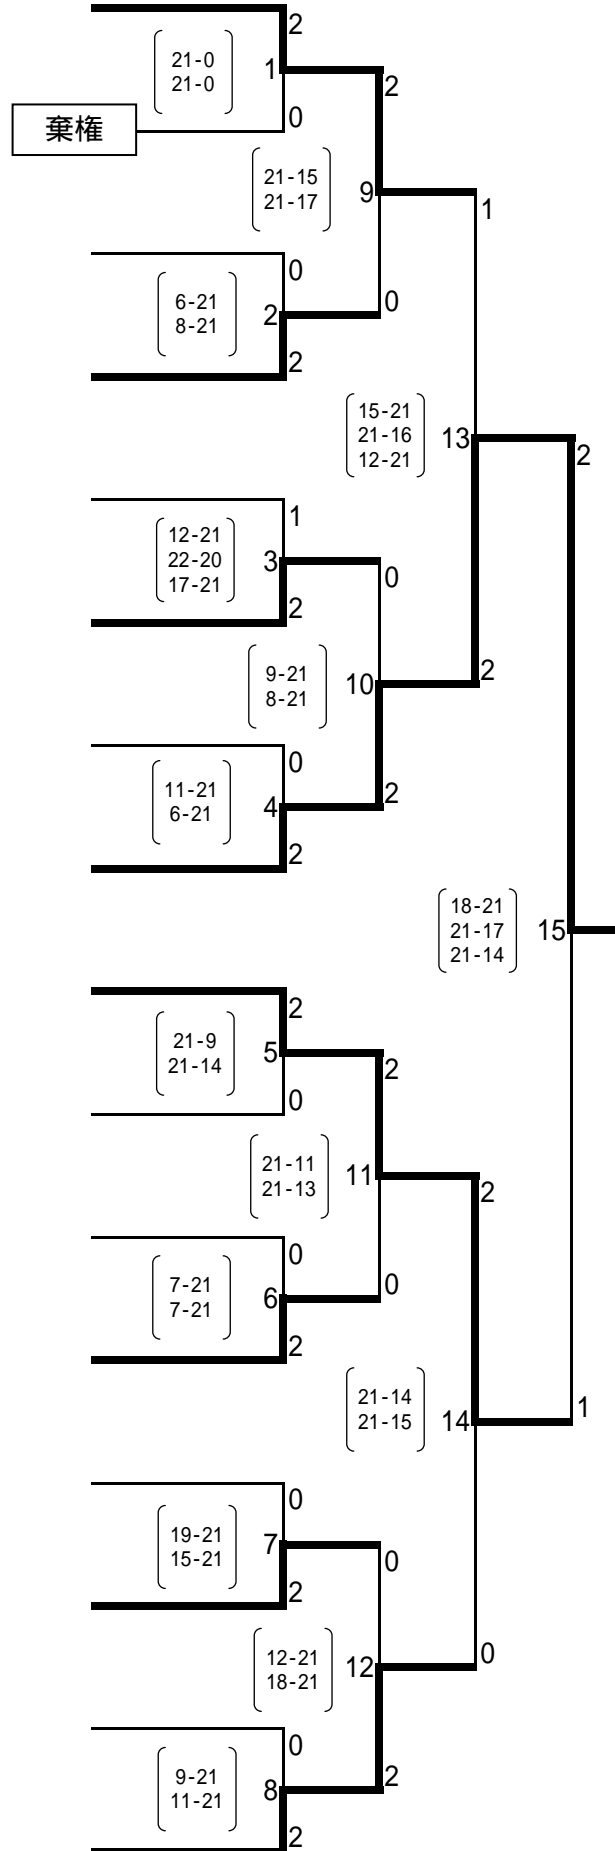

男子ダブルス

- 渡辺 和人 (宇部興産)
- 内藤 佑太 (宇部興産)

- 田中 弘章 (西部スラム)
- 古賀 隆博 (東洋鋼鋳)

- 近本 将 (徳山商工高校)
- 岡寄 俊二 (徳山商工高校)

- 尾関 仁志 (山口県庁)
- 江藤 真二 (山口県鴻城高校)

- 秋友 和洋 (オビース)
- 江後 孝寛 (東亜大学)

- 堀之口 達也 (湯上クラブ)
- 柏原 秀光 (岩国市同好会)

- 徳田 拓也 (山口大学)
- 水島 光 (山口大学)

- 竹光 唯至 (柳井中教員)
- 吉本 直樹 (柳井工高)

- 山縣 圭太 (宇部興産)
- 河村 光将 (宇部興産)

- 赤松 徹 (大歳クラブ)
- 田村 美崇 (大歳クラブ)

- 原田 啓道 (山口大学)
- 安永 怜 (山口大学)

- 藤次 友昭 (日本ホリタル)
- 内富 海市 (徳山商工高校)

- 尾上 雄一 (山口市役所)
- 岡 健一 (山口市役所)

- 鈴木 瑛裕 (柳井工高)
- 沖 貞雄 (宇部クラブ)

- 田中 悠貴 (岩国総合高校)
- 藤谷 明彦 (新日本石油精製)

- 山縣 真也 (宇部興産)
- 松尾 光平 (宇部興産)