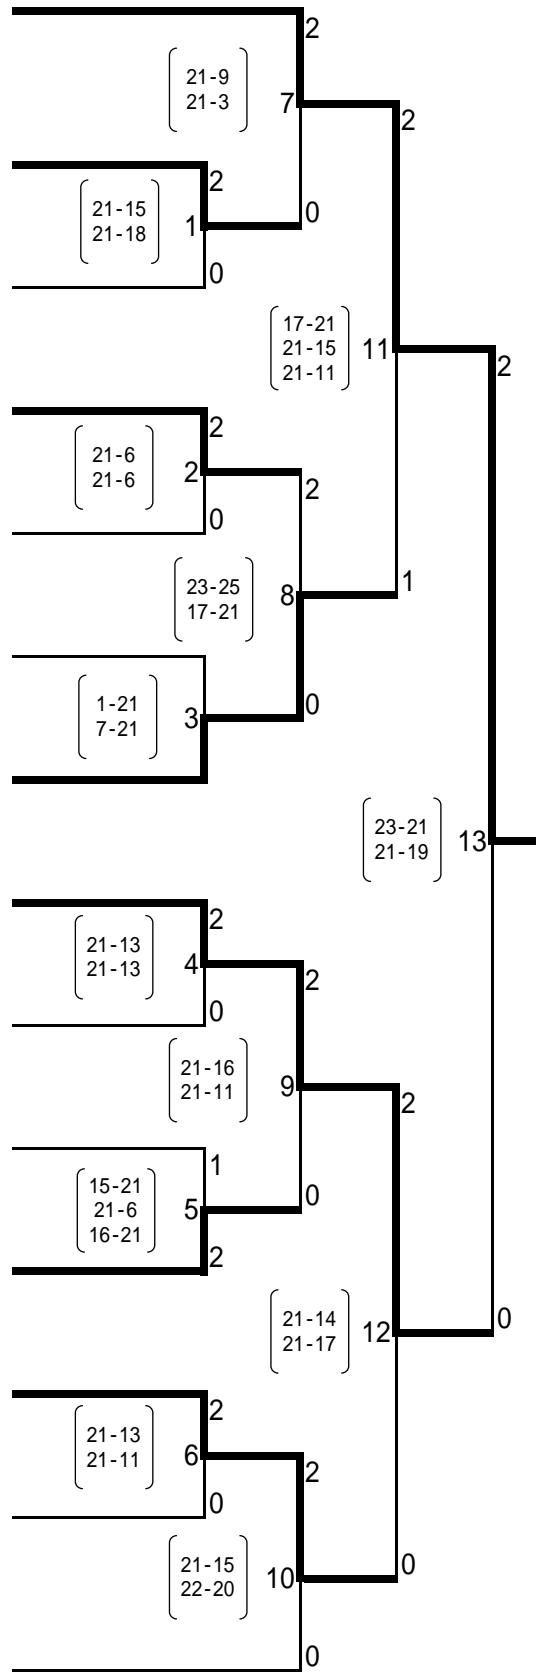

藤野 舞子
(小郡クラブ)

重村 泉
(山口ふしのクラブ)

松村 沙織
(徳山商工高校)

重弘 瑠璃
(山口県鴻城高校)

花本 陽菜
(熊毛北高校)

久保 汐莉那
(末武中学校)

石田 沙貴
(徳山商工高校)

末長 南
(HSC)