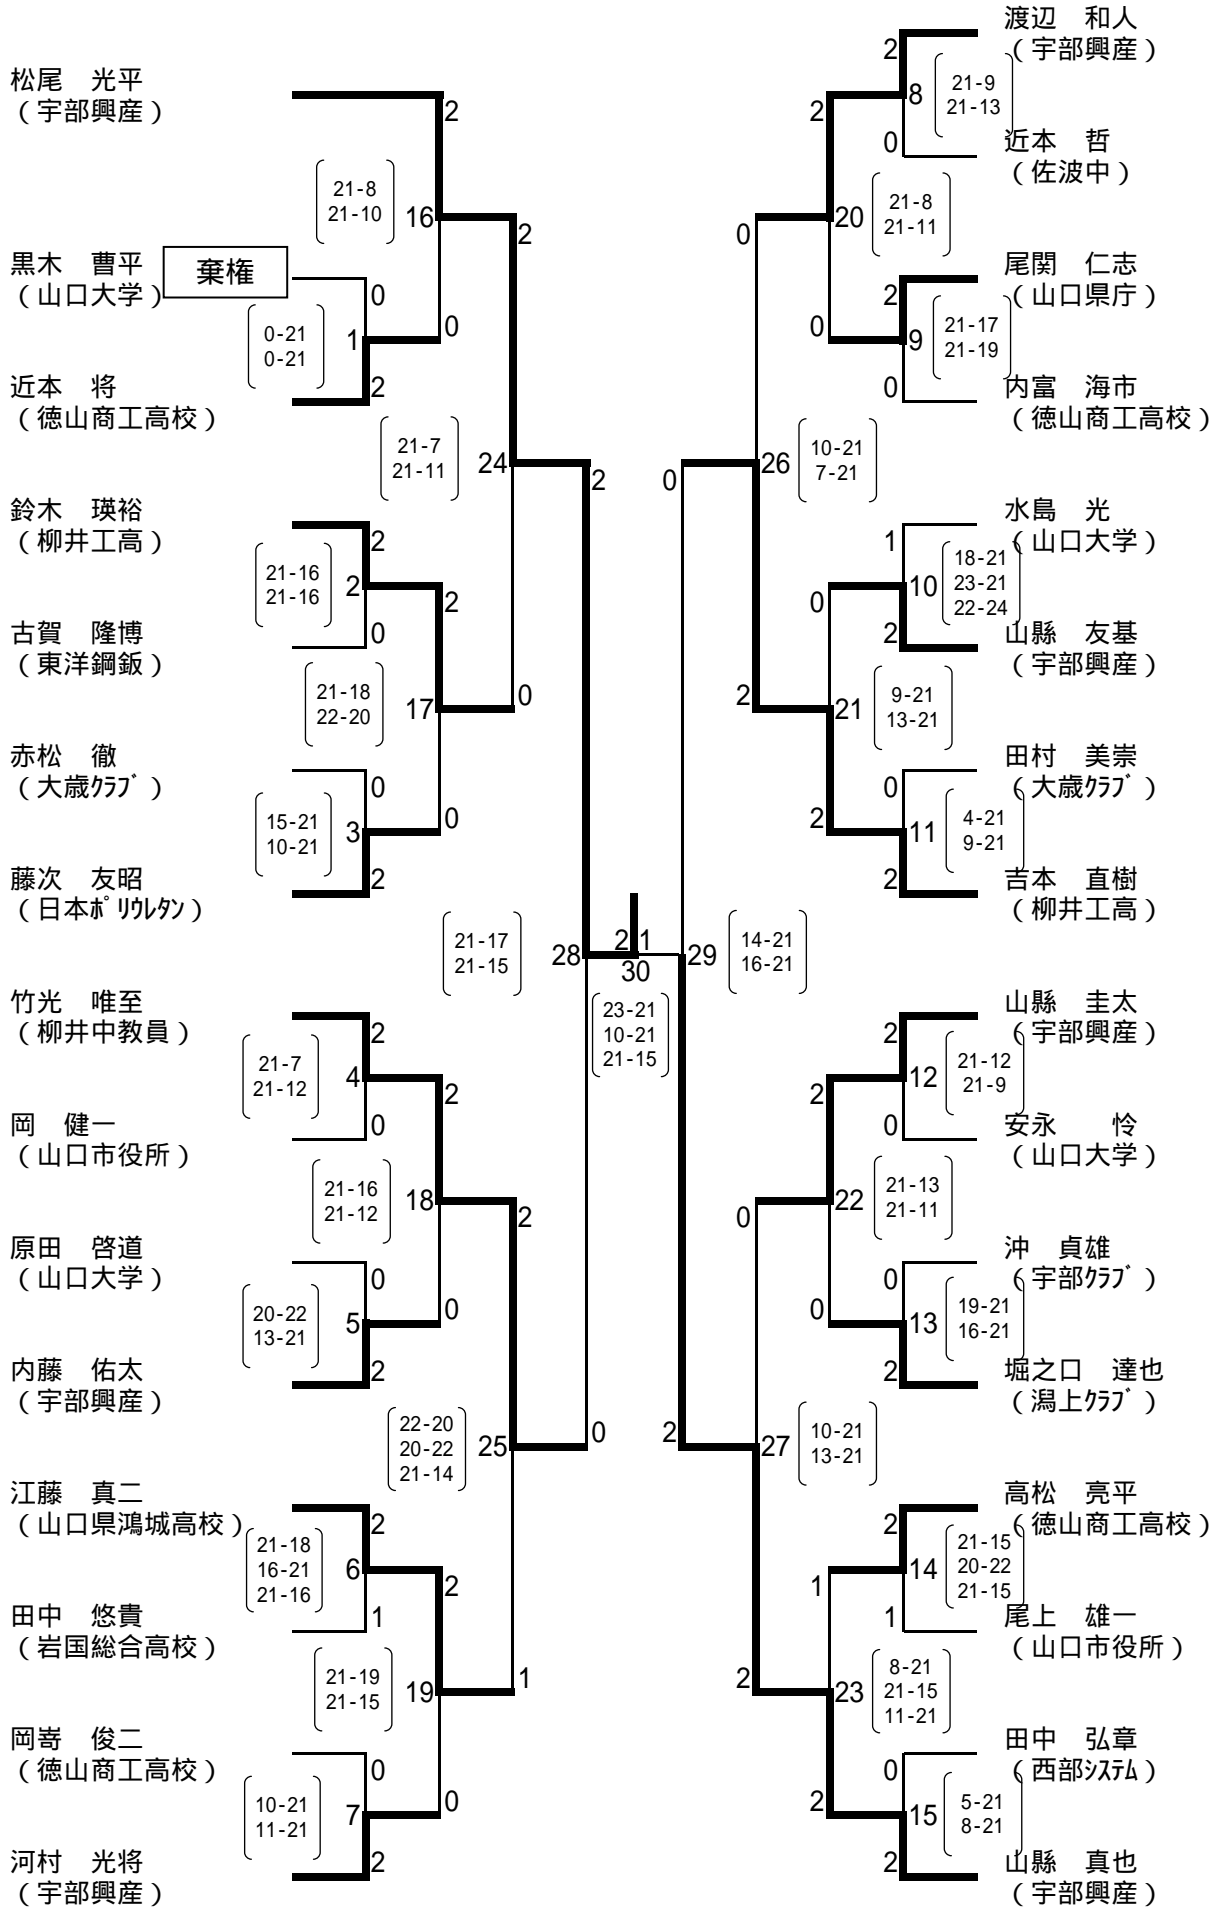

男子シングルス

	氏名	所属
1	松尾 光平	宇部興産
2	山縣 真也	宇部興産
3	渡辺 和人	宇部興産
4	河村 光将	宇部興産
5	内藤 佑太	宇部興産
6	山縣 圭太	宇部興産
7	山縣 友基	宇部興産
8	堀之口 達也	瀧上クラブ
9	原田 啓道	山口大学
10	水島 光	山口大学
11	安永 怜	山口大学
12	黒木 曹平	山口大学
13	田中 悠貴	岩国総合高校
14	鈴木 瑛裕	柳井工高
15	沖 貞雄	宇部クラブ
16	近本 将	徳山商工高校
17	岡寄 俊二	徳山商工高校
18	尾関 仁志	山口県庁
19	江藤 真二	山口県鴻城高校
20	尾上 雄一	山口市役所
21	岡 健一	山口市役所
22	赤松 徹	大歳クラブ
23	田村 美崇	大歳クラブ
24	内富 海市	徳山商工高校
25	藤次 友昭	日本ポリウレタン
26	竹光 唯至	柳井中教員
27	吉本 直樹	柳井工高
28	高松 亮平	徳山商工高校
29	近本 哲	佐波中
30	田中 弘章	西部システム
31	古賀 隆博	東洋鋼鈑
32		
33		
34		
35		
36		
37		
38		
39		
40		

女子シングルス

	氏名	所属
1	三上 亜砂美	山口県鴻城高校
2	重弘 瑠璃	山口県鴻城高校
3	久保 汐莉那	末武中学校
4	石田 沙貴	徳山商工高校
5	神部 智美	徳山商工高校
6	松村 沙織	徳山商工高校
7	山本 佳寿美	徳山高校
8	重村 泉	山口ふしのクラブ
9	藤野 舞子	小郡クラブ
10	花本 陽菜	熊毛北高校
11	津江田 琴裕幸	島田中
12	未長 夏樹	HSC
13	未長 南	HSC
14	竹谷 経子	岩国市同好会
15		
16		
17		
18		
19		
20		
21		
22		
23		
24		
25		
26		
27		
28		
29		
30		
31		
32		
33		
34		
35		
36		
37		
38		
39		
40		

男子ダブルス

	氏名	所属
1	山縣 真也 松尾 光平	宇部興産 宇部興産
2	山縣 圭太 河村 光将	宇部興産 宇部興産
3	渡辺 和人 内藤 佑太	宇部興産 宇部興産
4	堀之口 達也 柏原 秀光	瀧上クラブ 岩国市同好会
5	原田 啓道 安永 怜	山口大学 山口大学
6	徳田 拓也 水島 光	山口大学 山口大学
7	田中 悠貴 藤谷 明彦	岩国総合高校 新日本石油精製
8	鈴木 瑛裕 沖 貞雄	柳井工高 宇部クラブ
9	近本 将 岡寄 俊二	徳山商工高校 徳山商工高校
10	尾上 雄一 岡 健一	山口市役所 山口市役所
11	尾関 仁志 江藤 真二	山口県庁 山口県鴻城高校
12	赤松 徹 田村 美崇	大歳クラブ 大歳クラブ
13	藤次 友昭 内富 海市	日本ポリウレタン 徳山商工高校
14	秋友 和洋 江後 孝寛	オーピーズ 東亜大学
15	竹光 唯至 吉本 直樹	柳井中教員 柳井工高
16	田中 弘章 古賀 隆博	西部システム 東洋鋼鈑
17		
18		
19		
20		

女子ダブルス

	氏名	所属
1	西村 郁美 瀬戸口 沙貴	小郡クラブ 宇部クラブ
2	三上 亜砂美 重弘 瑠璃	山口県鴻城高校 山口県鴻城高校
3	沖田 敬子 田中 紀恵	ピンクシャトルズ 高根クラブ
4	石田 沙貴 神部 智美	徳山商工高校 徳山商工高校
5	松村 沙織 山本 佳寿美	徳山商工高校 徳山高校
6	重村 泉 藤野 舞子	山口ふしのクラブ 小郡クラブ
7	花本 陽菜 河村 冴衣子	熊毛北高校 熊毛北高校
8	津江田 琴裕幸 吉村 珠美	島田中 島田中
9	未長 夏樹 未長 南	HSC HSC
10	竹谷 経子 平屋 香織	岩国市同好会 末武同好会
11		
12		
13		
14		
15		
16		
17		
18		
19		
20		

男子シングルス