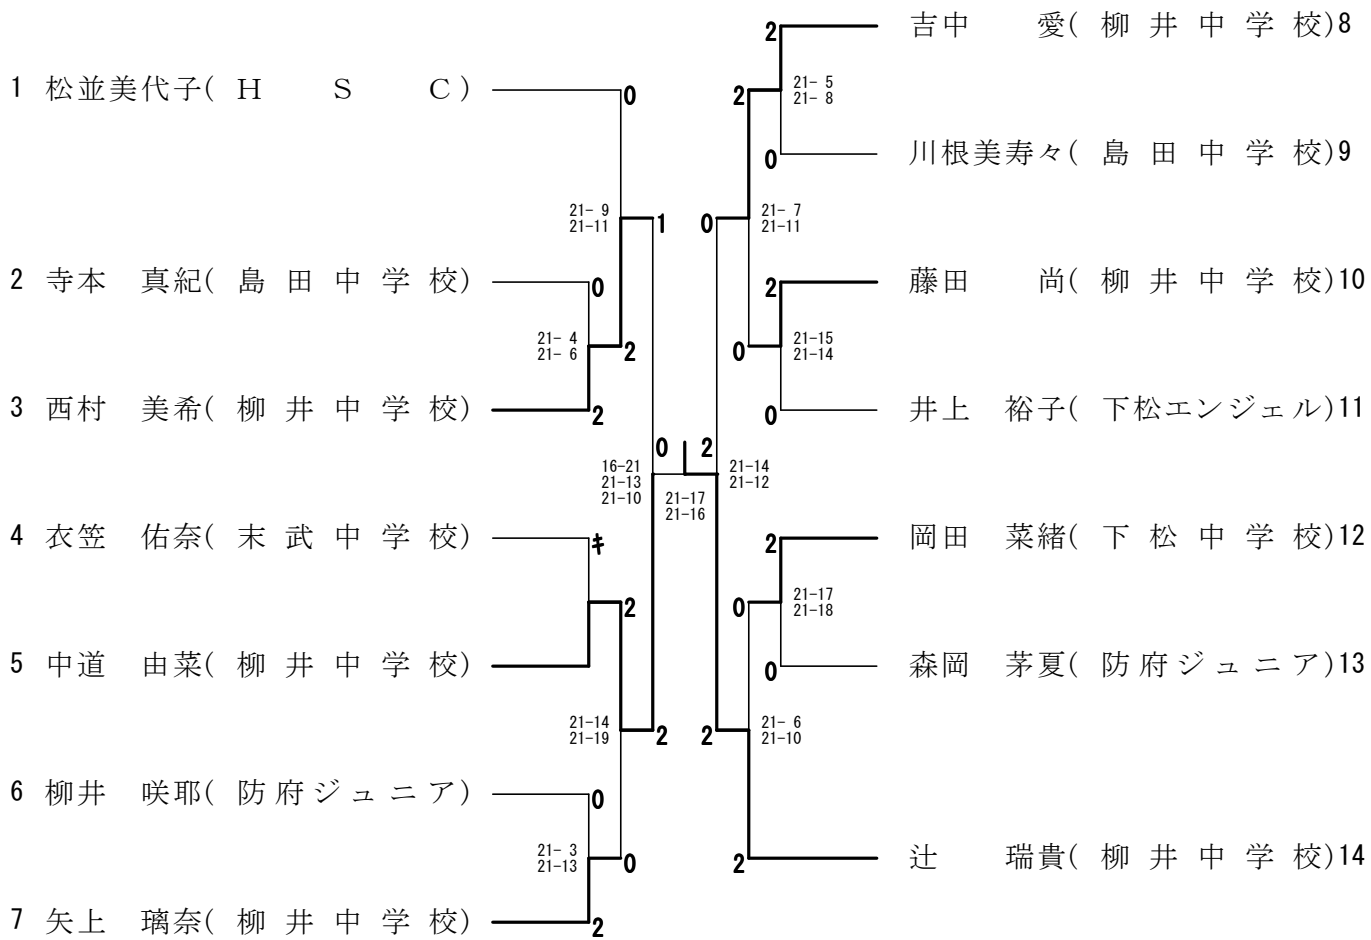

男子B級単 (MBS)

男子C級複(MCD)

女子B級単(LBS)

女子B級複(LBD)

1	三隅 章子(西京スマッシュ) 槐島 千恵	0	2	山村 彩歌(末武中学校)10 河本 絵里香
2	玉井 真由美(BAD6エンジェル) 黒瀬 典子	21-11 21-16 1	2	21-16 21-9
3	藤田 尚(柳井中学校) 中道 由菜	14-21 21-17 21-19 2	2	0
4	村上 陽子(シャトル WAKUNI) 小原 美紀(由宇クラブ)	21-10 12-21 21-10 1	2	21-1 21-10
5	鈴木 智子(宇部シャトルズ) 前田 弥美	21-14 21-15 1	2	0
6	井上 裕子(下松エンジェル) 松並美代子(H S C)	21-14 21-15 2	2	21-14 21-11
7	神徳 恵子(大和レディース) 南 佳子(平生バド連盟)	19-21 22-20 21-16 13-21 21-18 21-15 1	2	21-13 21-11
8	貞広 紀子(徳山クラブ) 柳 さおり	21-14 23-21 0	2	21-11 21-4
9	辻 瑞貴(柳井中学校) 西村 美希	21-5 21-8 2	2	0
			0	21-14 21-11
			2	2
			2	21-16 21-13
			0	21-17 8-21 21-11
			1	
				加藤佐登美(和木体協)16 濱砂あけみ
				武石スミカ(田布施BC)17 山村 智子(平生バド連盟)
				岩本さか代(コスモス)18 新開 淳子
				藤嶋 美幸(平生バド連盟)12 曾田 佳子
				平井 友梨(クリアーズ)13 山本 君子(トライアル)
				矢上 璃奈(柳井中学校)14 吉中 愛
				蔵永 恵子(スイートピー)15 中畑 孝子(新南陽レインボー)