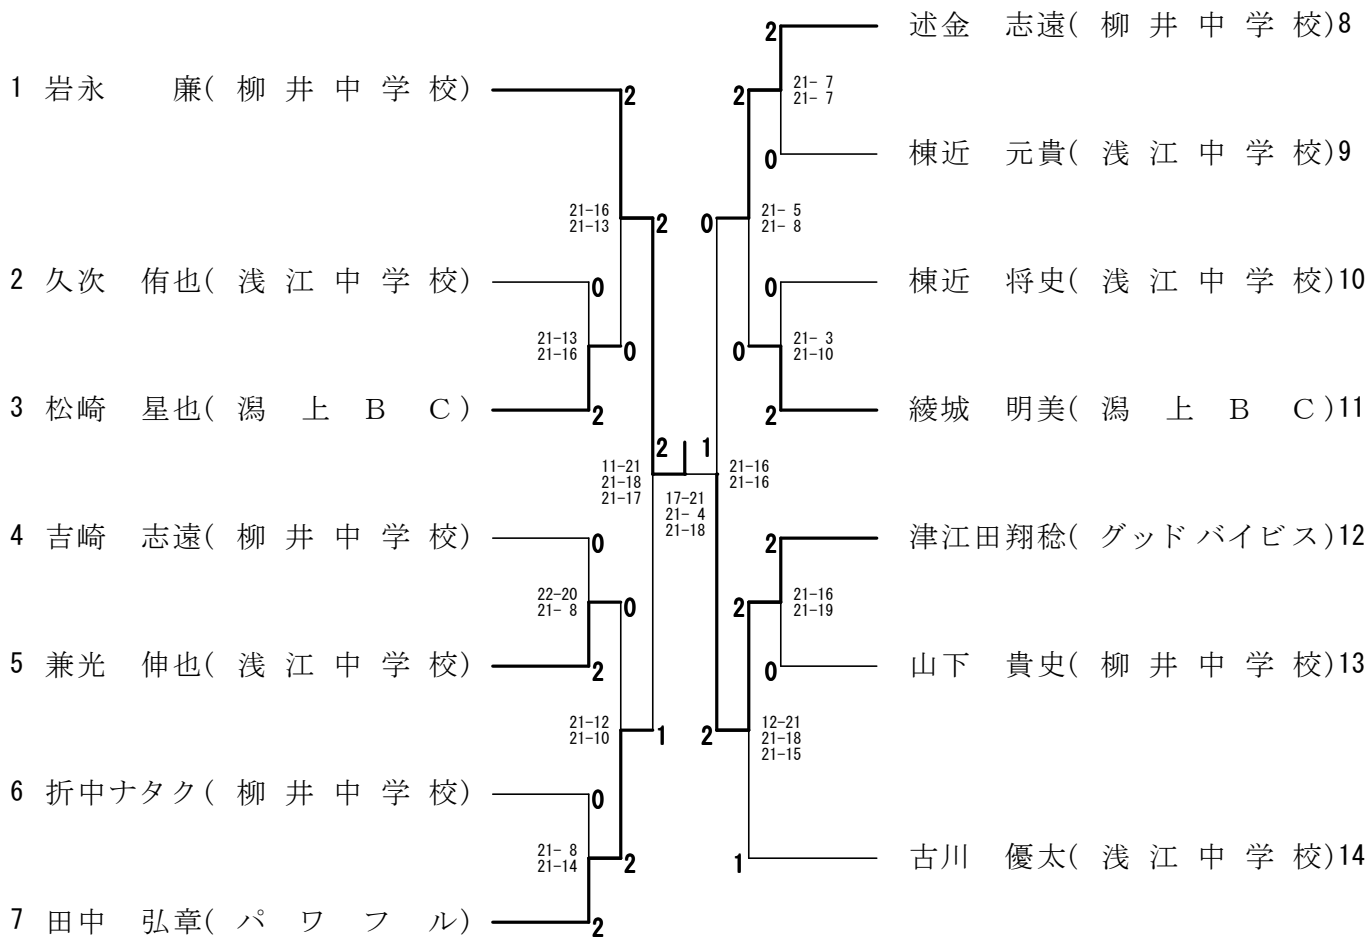

男子B級単 (MBS)

男子C級複(MCD)

女子B級単(LBS)

女子B級複(LBD)

1	三隅 章子(西京スマッシュ) 槐島 千恵	0	2	山村 彩歌(末武中学校)10 河本 絵里香
2	玉井 真由美(BAD6エンジェル) 黒瀬 典子	21-11 21-16 1	2	21-16 21-9
3	藤田 尚(柳井中学校) 中道 由菜	14-21 21-17 21-19 2	2	0
4	村上 陽子(シャトル WAKUNI) 小原 美紀(由宇クラブ)	21-10 12-21 21-10 1	2	21-1 21-10
5	鈴木 智子(宇部シャトルズ) 前田 弥美	21-14 21-15 1	2	0
6	井上 裕子(下松エンジェル) 松並美代子(H S C)	21-14 21-15 2	2	21-14 21-11
7	神徳 恵子(大和レディース) 南 佳子(平生バド連盟)	19-21 22-20 21-16 13-21 21-18 21-15 1	2	21-13 21-11
8	貞広 紀子(徳山クラブ) 柳 さおり	21-14 23-21 0	2	21-11 21-4
9	辻 瑞貴(柳井中学校) 西村 美希	21-5 21-8 2	2	0
			0	21-14 21-11
			2	2
			2	21-16 21-13
			0	21-17 8-21 21-11
			1	
				加藤佐登美(和木体協)16 濱砂あけみ
				武石スミカ(田布施BC)17 山村 智子(平生バド連盟)
				岩本さか代(コスモス)18 新開 淳子
				藤嶋 美幸(平生バド連盟)12 曾田 佳子
				平井 友梨(クリアーズ)13 山本 君子(トライアル)
				矢上 璃奈(柳井中学校)14 吉中 愛
				蔵永 恵子(スイートピー)15 中畑 孝子(新南陽レインボー)