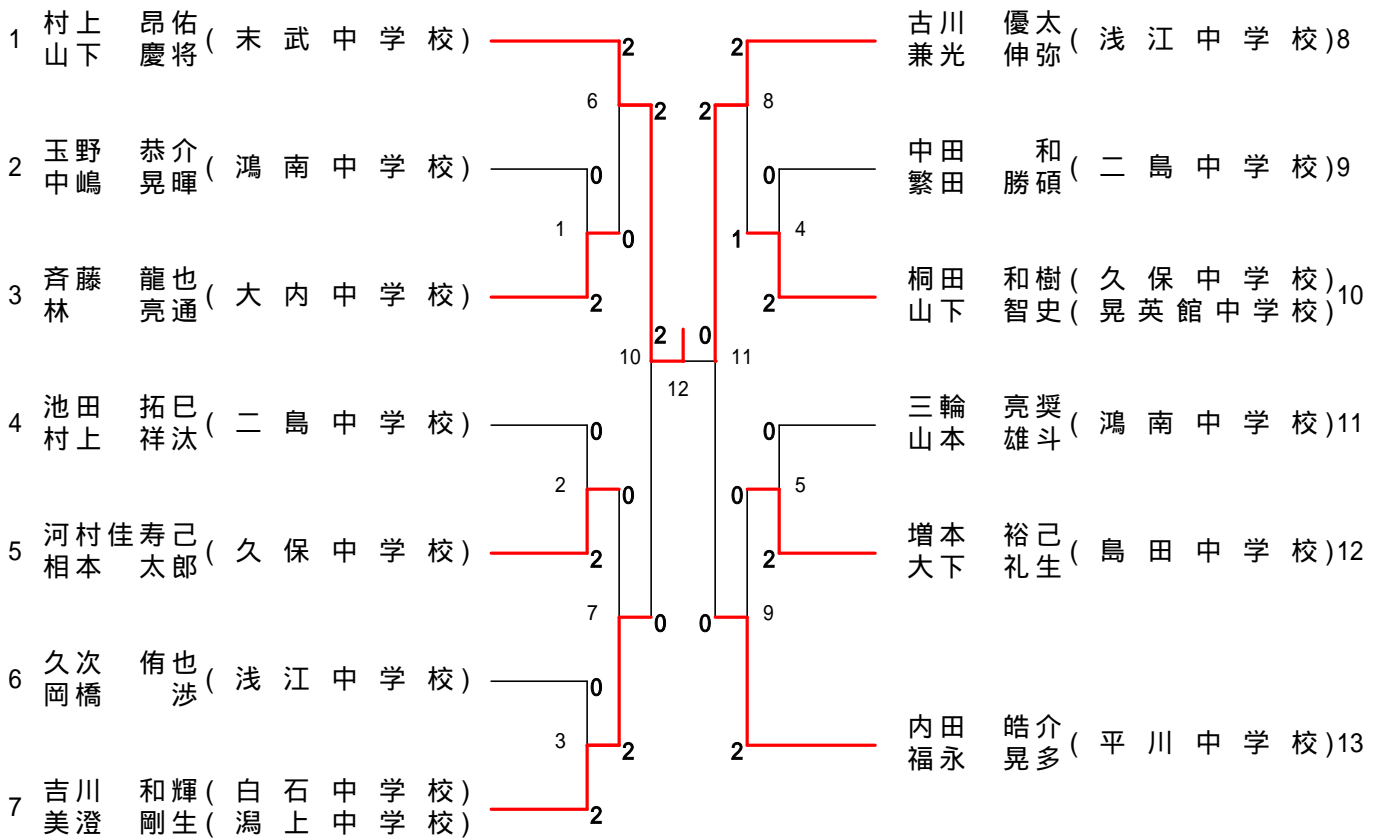

1年生男子単(1MS)

2年生男子単(2MS)

3年生男子单(3MS)

1年生男子複(1MD)

2年生男子複(2MD)

3年生男子複(3MD)

第26回山口県中学生バドミントン大会試合結果（男子）

平成22年8月28日 下松市民体育館