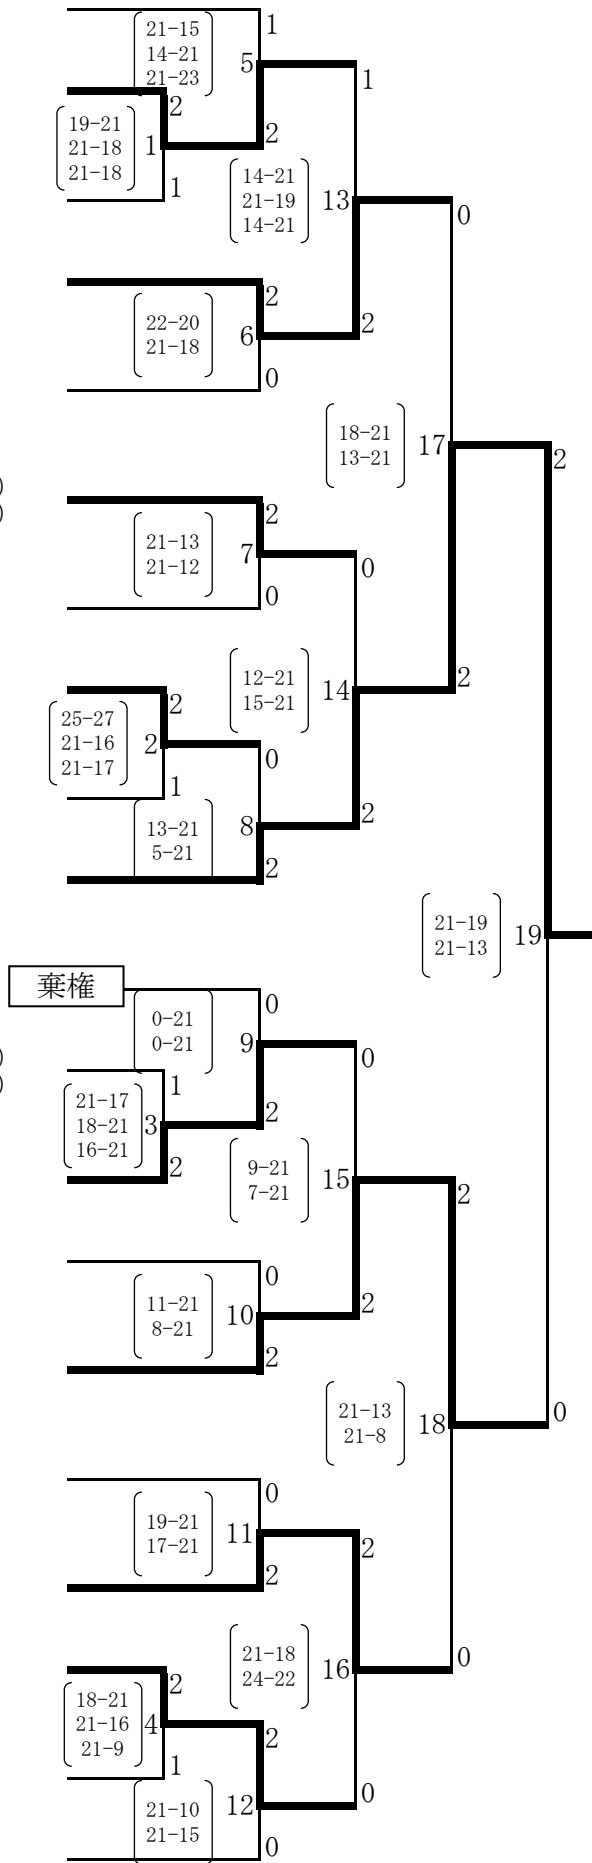

女子B級ダブルス

佐伯 芳香 (山口レディースクラブ)
斉藤 静枝 (山口レディースクラブ)

中田 晶子 (塩田バドミントンクラブ)
柳 さおり (徳山クラブ)

清水 千華子 (小瀬クラブ)
武石 スミカ (田布施BC)

井上 裕子 (下松エンジェル)
倉本 恵子 (下松エンジェル)

岩本 さか代 (コスモス)
新開 淳子 (コスモス)

曾田 佳子 (平生町バドミントン連盟)
藤嶋 美幸 (平生町バドミントン連盟)

梶島 千恵 (西京スマッシュ)
松村 万里子 (西京スマッシュ)

佐伯 和美 (新南陽レインボー)
榊山 君枝 (新南陽レインボー)

福井 和子 (MyStyle)
刀祢 時子 (MyStyle)

浅海 奈月 (柳井中学校)
新田 琴乃 (柳井中学校)

松本 さな江 (リハビリステップ)
沖山 智恵子 (ブルータンキース)

村崎 純子 (平生町バドミントン連盟)
山村 智子 (平生町バドミントン連盟)

中村 由紀 (下松ミラクル)
津田 幸子 (下松ミラクル)

小川 善己 (姫山シャトルズ)
岡村 洋子 (姫山シャトルズ)

永田 瑞稀 (柳井中学校)
曾田 朋花 (柳井中学校)

中畑 孝子 (新南陽レインボー)
蔵永 恵子 (スイートピー)

蔵敷 恵子 (田布施BC)
近間 淳子 (田布施BC)

高木 晶子 (周東レディース)
坂本 知佐子 (周東レディース)

勝間 幸恵 (サタテスマッシュ)
倉重 晴美 (サタテスマッシュ)

玉井 真由美 (BAD6エンジェル)
濱砂 あけみ (和木体協)