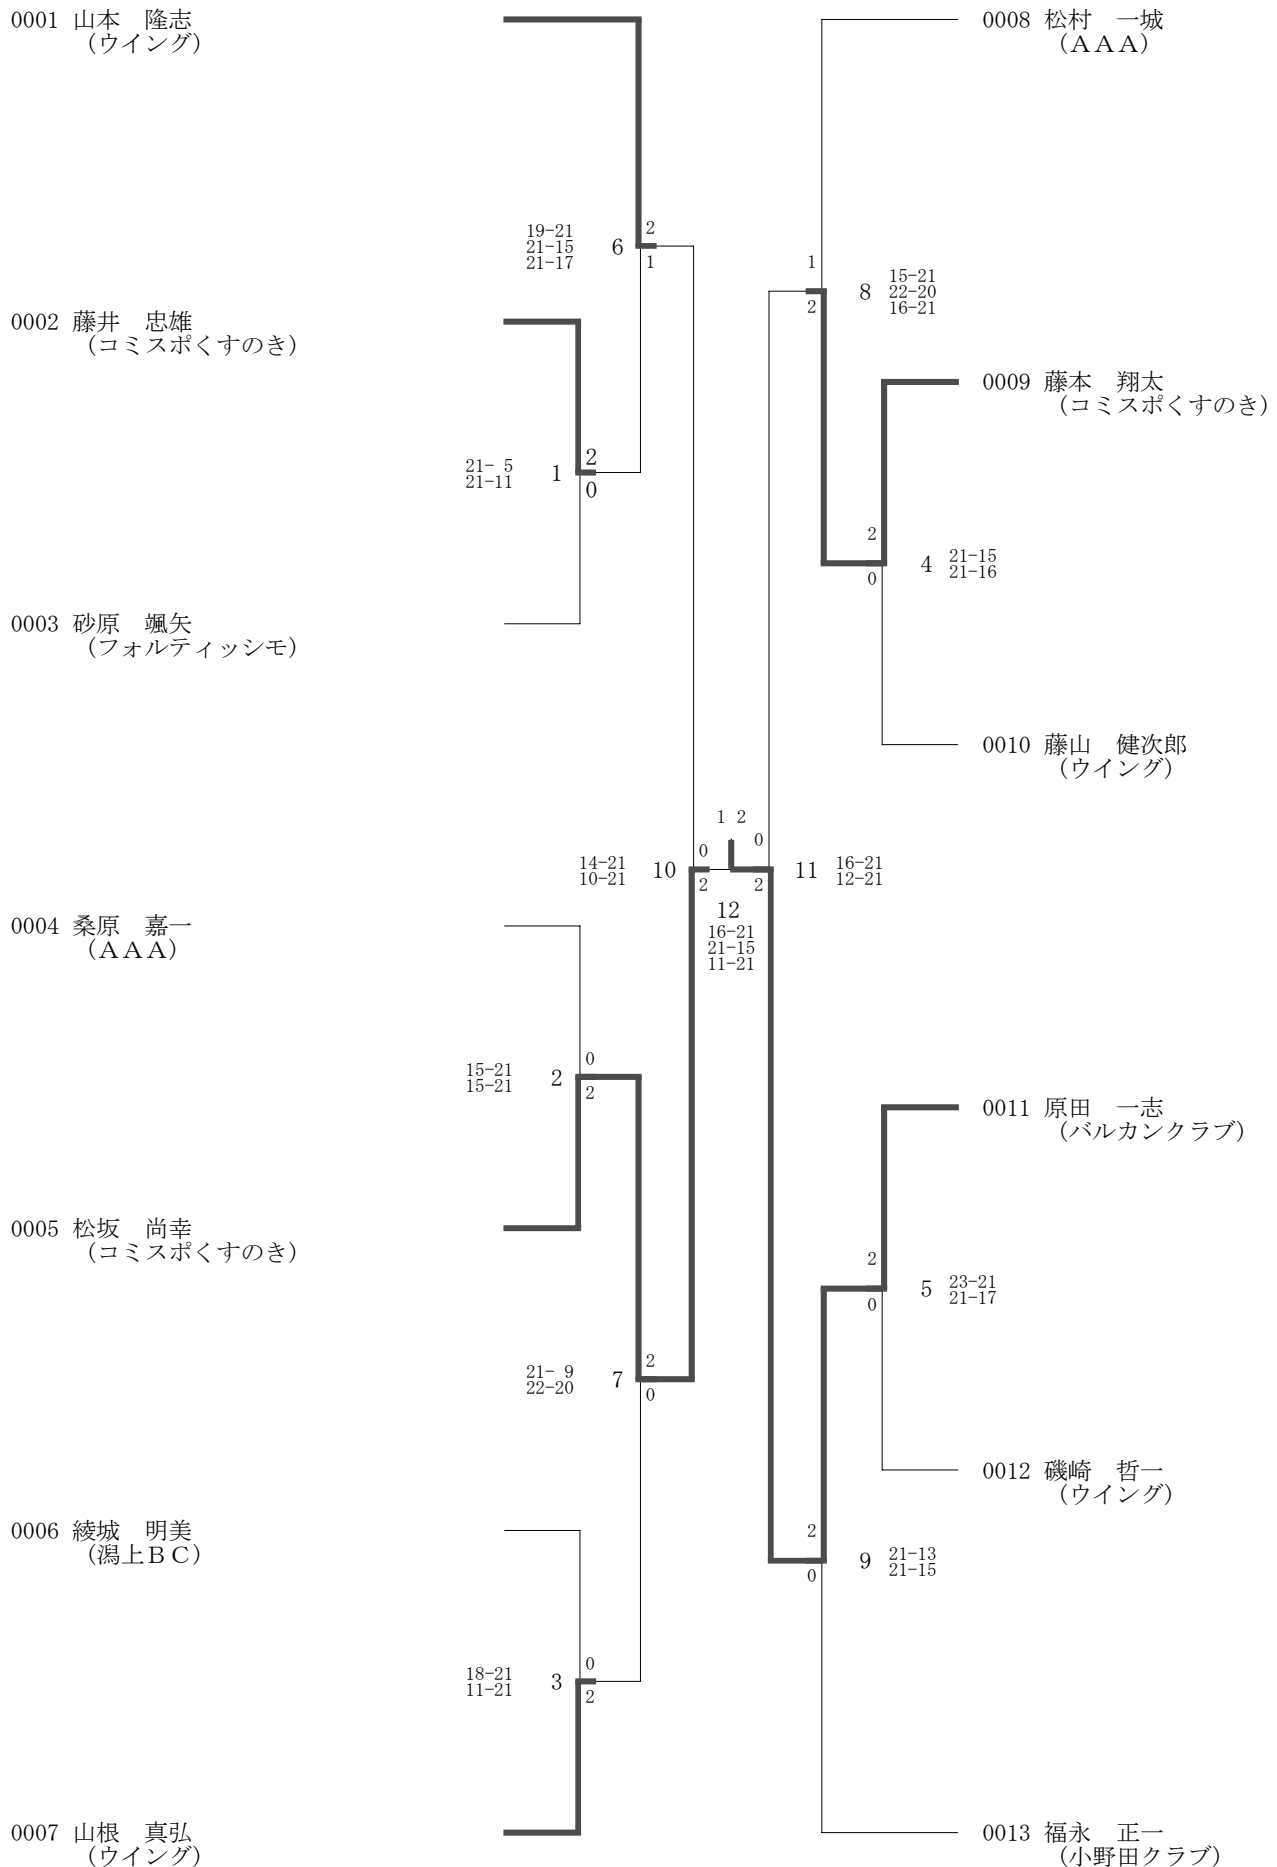

平成24年度山口県春季西部地区バドミントン大会(24-06-10実施) 男子シングルスB級

平成24年度山口県春季西部地区バドミントン大会(24-06-10実施)

女子ダブルスB級Aブロック

	佐伯 齊藤	高木 坂本	伊藤 松原	藤重 藤井	順位	マッチ 得失	ゲーム 得失	ポイント 得失
1 佐伯 芳香 (山口レティースク) 齊藤 静枝 (山口レティースク)	/	1 0-2	3 0-2	5 2-0	3	1-2 33.33	2-4 33.33	105-108 49.3
2 高木 晶子 (周東レティースク) 坂本 知佐子 (周東レティースク)	2-0	/	6 0-2	4 2-0	2	2-1 66.67	4-2 66.67	112-94 54.37
3 伊藤 芽美 (サタデイスマッシュ) 松原 安子 (ハッピーレディース)	2-0	2-0	/	2 2-0	1	3-0 100.	6-0 100.	126-75 62.69
4 藤重 泰子 (宇部シャトルス) 藤井 菊代 (コミスポくすのき)	0-2	0-2	0-2	/	4	0-3 0.00	0-6 0.00	60-126 32.26

女子ダブルスB級Bブロック

	松本 沖山	大西 北崎	倉重 内田	順位	マッチ 得失	ゲーム 得失	ポイント 得失
1 松本 さな江 (リバティステップ) 沖山 智恵子 (ブルータンキース)	/	1 2-0	3 2-0	1	2-0 100.	4-0 100.	84-64 56.76
2 大西 香織 (いちごみるく) 北崎 美佐子 (山口レティースク)	0-2	/	2 0-2	3	0-2 0.00	0-4 0.00	59-84 41.26
3 倉重 晴美 (サタデイスマッシュ) 内田 郁子 (ハッピーレディース)	0-2	2-0	/	2	1-1 50.	2-2 50.	74-69 51.75

女子ダブルスB級Cブロック

	二井 山根	佐伯 井上	河村 西山	順位	マッチ 得失	ゲーム 得失	ポイント 得失
1 二井 聡子 (山口ふしのクラブ) 山根 恵美子 (山口ふしのクラブ)	/	1 0-2	3 2-1	2	1-1 50.	2-3 40.	76-101 42.94
2 佐伯 真弓 (防府バド同好会) 井上 貴子 (防府バド同好会)	2-0	/	2 2-0	1	2-0 100.	4-0 100.	84-38 68.85
3 河村 敬子 (下松ストリーム) 西山 佳奈子 (下松ストリーム)	1-2	0-2	/	3	0-2 0.00	1-4 20.	80-101 44.2

女子ダブルスC級

	栗田 東 志	廣政 宮田	松本 砂原	岡藤 野上	宇野 山根	順位	マッチ 得失	ゲーム 得失	ポイント 得失
1 栗田 弘子 (フェニックス) 東 志保 (ハッピーレディース)	/	1 2-1	6 2-1	9 2-0	3 2-0	1	4-0 100.	8-2 80.	204-163 55.59
2 廣政 利江子 (サタデイスマッシュ) 宮田 敏子 (小野田チェリーズ)	1-2	/	4 2-0	7 1-2	10 2-0	2	2-2 50.	6-4 60.	194-172 53.01
3 松本 知子 (フォルティッシモ) 砂原 恵美子 (フォルティッシモ)	1-2	0-2	/	2 2-0	8 1-2	4	1-3 25.	4-6 40.	177-192 47.97
4 岡藤 知子 (トライアル) 野上 優子 (トライアル)	0-2	2-1	0-2	/	5 2-0	3	2-2 50.	4-5 44.44	162-170 48.8
5 宇野 亜由美 (ウイング) 山根 素子 (ウイング)	0-2	0-2	2-1	0-2	/	5	1-3 25.	2-7 22.22	149-189 44.08