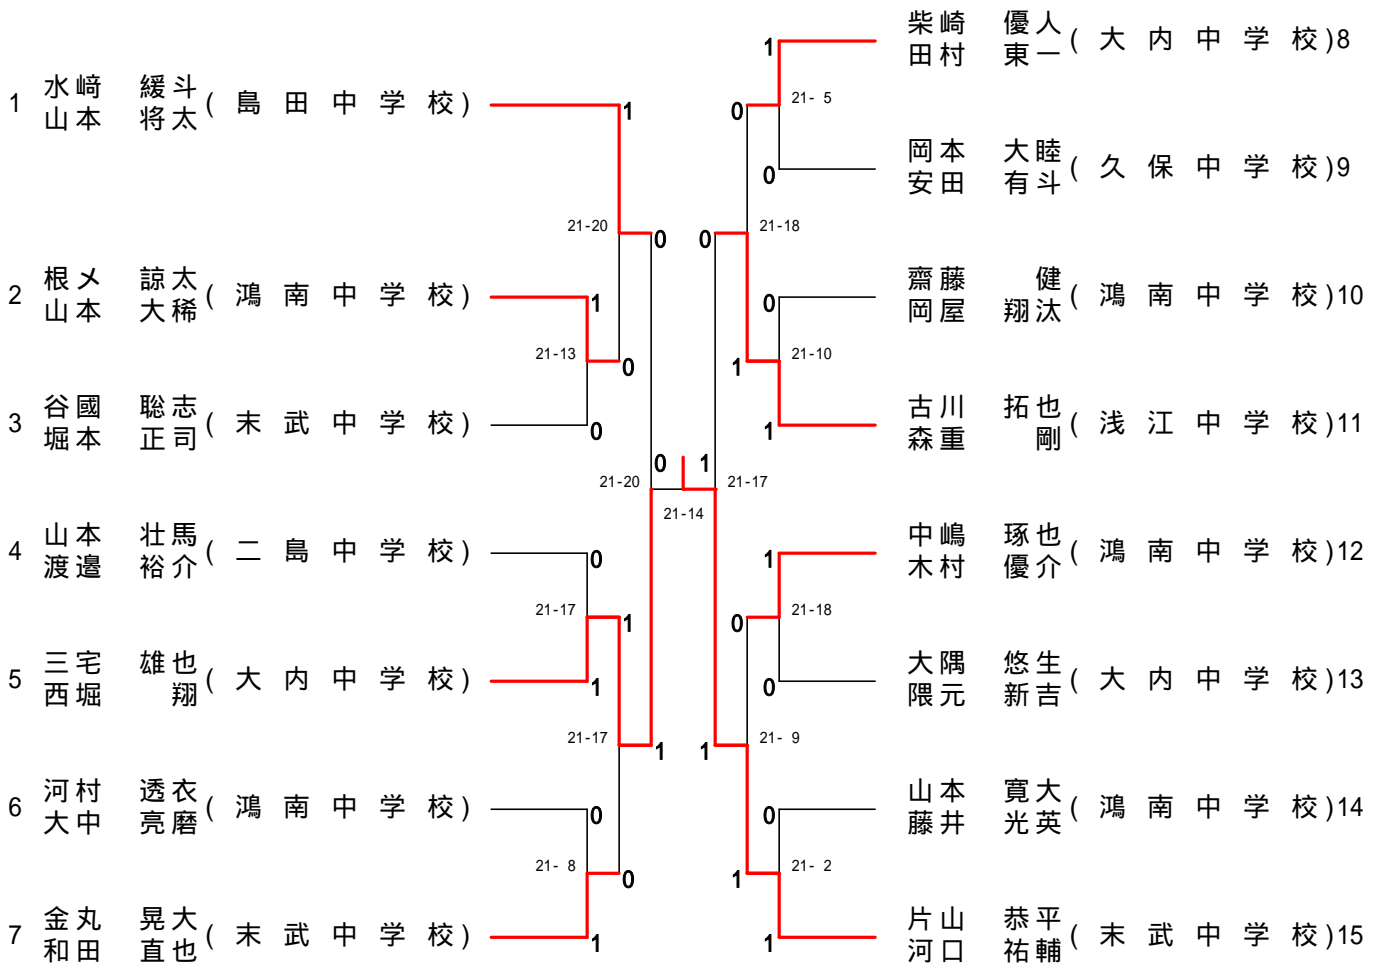

2年生男子複(2MD)