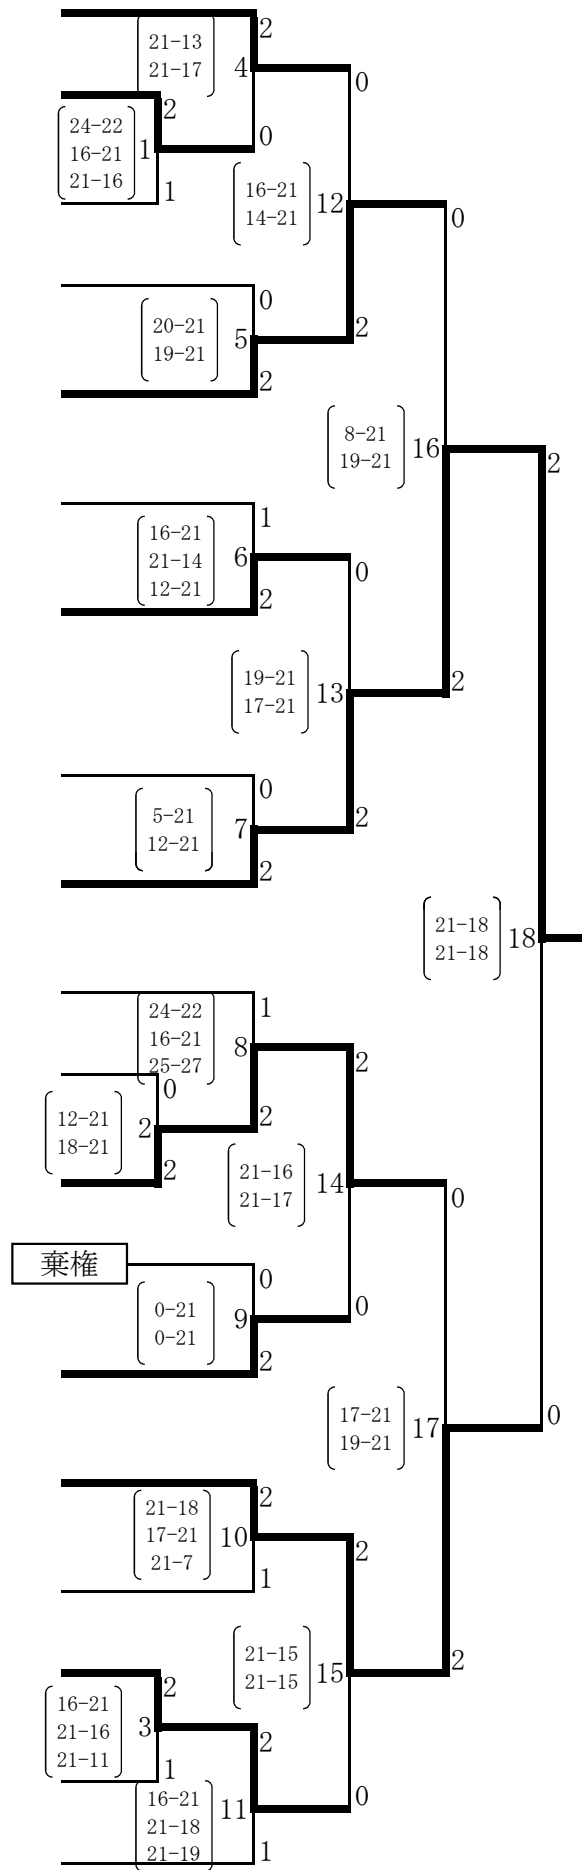

女子 B 級 ダブルス

倉本 恵子 (下松エンジェル)
井上 裕子 (下松エンジェル)

小澤 一美 (ハッピーメント)
松田 直美 (大和レディース)

塩谷 昌子 (田布施BC)
高寄 益子 (周東レディース)

貞廣 紀子 (徳山クラブ)
柳 さおり (徳山クラブ)

竹中 弥生 (シャトルIWAKUNI)
清水 千華子 (小瀬クラブ)

福井 由香 (下松ミラクル)
若松 淳子 (下松ミラクル)

南 佳子 (平生バドミントン連盟)
角廣 佳代 (平生バドミントン連盟)

小川 善己 (姫山シャトルズ)
岡村 洋子 (HSC)

高木 晶子 (周東レディース)
坂本 知佐子 (周東レディース)

佐伯 芳香 (山口レディースクラブ)
斉藤 静枝 (山口レディースクラブ)

村崎 純子 (平生バドミントン連盟)
山村 智子 (平生バドミントン連盟)

中谷 好子 (岩国コスモス)
宮川 ひな子 (岩国コスモス)

村重 尚江 (ホイトローズ)
吉永 千寿子 (ホイトローズ)

松岡 敬子 (田布施BC)
武石 スミカ (田布施BC)

福井 和子 (マイスタイル)
刀禰 時子 (マイスタイル)

藤嶋 美幸 (平生バドミントン連盟)
宮本 宏子 (平生バドミントン連盟)

大田 宙子 (宇部シャトルズ)
松永 千史 (宇部シャトルズ)

小田 明美 (塩田バドミントンクラブ)
猪頭 昌子 (塩田バドミントンクラブ)

松本 さな江 (リハビリステップ)
沖山 智恵子 (ブルータンキース)