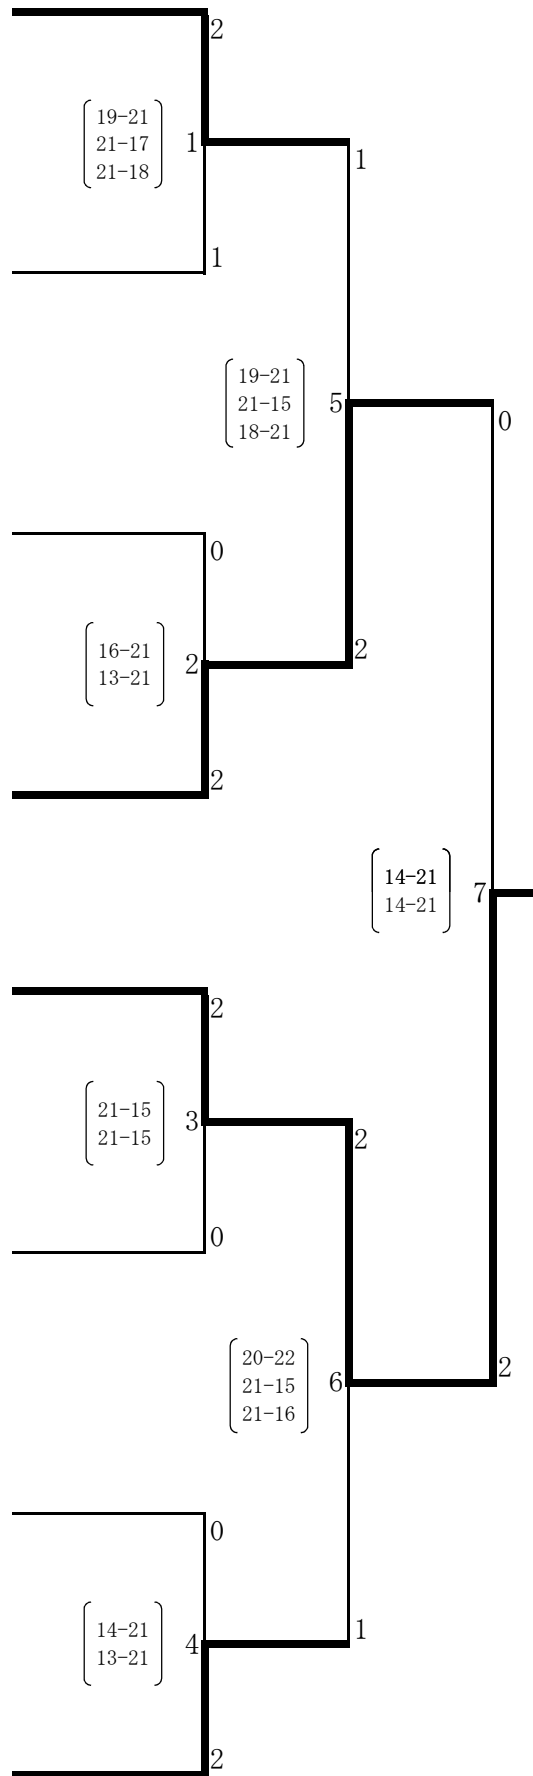

平成24年度
山口県秋季東部地区
バドミントン大会
結果

期日 平成24年10月21日（日）
会場 田布施町スポーツセンター
主催 山口県バドミントン協会
主管 熊毛郡バドミントン協会

女子 B 級 ダブルス

倉本 恵子 (下松エンジェル)
井上 裕子 (下松エンジェル)

小澤 一美 (ハッピーメント)
松田 直美 (大和レディース)

塩谷 昌子 (田布施BC)
高寄 益子 (周東レディース)

貞廣 紀子 (徳山クラブ)
柳 さおり (徳山クラブ)

田中 麗 (周東レディーズ)
 広本 八代子 (周東レディーズ)

坪根 彰子 (塩田バドミントンクラブ)
 泉 裕子 (ブルータンキーズ)

タ イ ム テ ー ブ ル

第 2 体 育 館						
時刻	1	2	3	4	5	6
9	女B複 1	女B複 2	女B複 3	男C複 1		
	女C複 1	女C複 2	女C複 3	女C複 4		
10	男C複 2	女B複 4	女B複 5	女B複 6		
	女B複 7	女B複 8	女B複 9	女B複 10		
11	女B複 11	男C複 3	女C複 5	女C複 6		
	女B複 12	女B複 13	女B複 14	女B複 15		
	女C複 7	女B複 16	女B複 17			
12	女B複 18					
13						
14						
15						
16						
17						