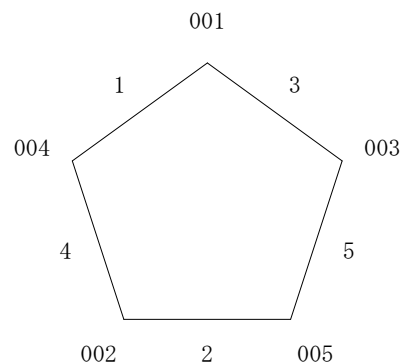

平成26年度山口県春季西部地区バドミントン大会 (26-06-08実施)

男子ダブルスB級

	田中堀 泰	藤山磯崎	山本若松屋	松村桑原	順位	マッチ得失	ゲーム得失	ポイント得失
1	田中 一孔 (萩市役所) 堀 泰明 (A . A . A)	1 2-0	3 2-1	5 2-0	1	3-0 100.	6-1 85.71	146-101 59.11
2	藤山 健次郎 (ウイソック) 磯崎 哲一 (ウイソック)	0-2	6 0-2	4 0-2	4	0-3 0.00	0-6 0.00	90-127 41.47
3	山本 隆志 (ウイソック) 若松屋 総幸 (ストロヘリース)	1-2	2-0	2 2-0	2	2-1 66.67	5-2 71.43	136-131 50.94
4	松村 一城 (A . A . A) 桑原 嘉一 (萩市役所)	0-2	2-0	0-2	3	1-2 33.33	2-4 33.33	110-123 47.21

男子ダブルスC級予選

	順位	ゲーム得失	セット得失	ポイント得失
1	泉松本 隆義 (ストロヘリース) 研一 (トクヤマ)	4	1-1 50.	2-2 50. 77-79 49.36
2	利行松本 好男 (下松) 克芳 (小郡クラブ)	3	1-1 50.	2-2 50. 72-70 50.7
3	赤穴 治 (須々万クラブ) 石田 信正 (須々万クラブ)	2	1-1 50.	2-2 50. 78-67 53.79
4	藤井崎 雅史 (小野田) 岡 太一 (コミスホくすのき)	1	2-0 100.	4-0 100. 85-65 56.67
5	西村 佳彦 (ウイソック) 阿武 知弘 (ウイソック)	5	0-2 0.00	0-4 0.00 53-84 38.69