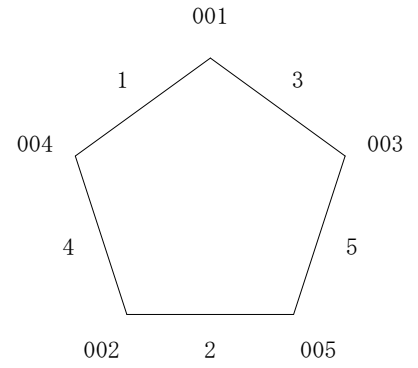

平成26年度山口県春季西部地区バドミントン大会(26-06-08実施)

混合ダブルスB級予選

			順位	ゲーム 得失	セット 得失	ポイント 得失
1	堀 泰 明 (A A A) 堀 淳 子 (A A A)		1	2-0 100.	4-1 80.	103-88 53.93
2	松本 さな江 (リハビテイステッフ) 松本 研一 (トクヤマ)		5	0-2 0.00	0-4 0.00	54-86 38.57
3	若松屋 総 幸 (ストロヘリス) 中川 美 紀 (ストロヘリス)		2	1-1 50.	3-2 60.	94-95 49.74
4	山本 隆 志 (ウイソク) 藤田 ひとみ (ストロヘリス)		3	1-1 50.	2-2 50.	78-60 56.52
5	赤 穴 治 (須々万クラブ) 柳 さおり (徳山クラブ)		4	1-1 50.	2-2 50.	78-78 50.