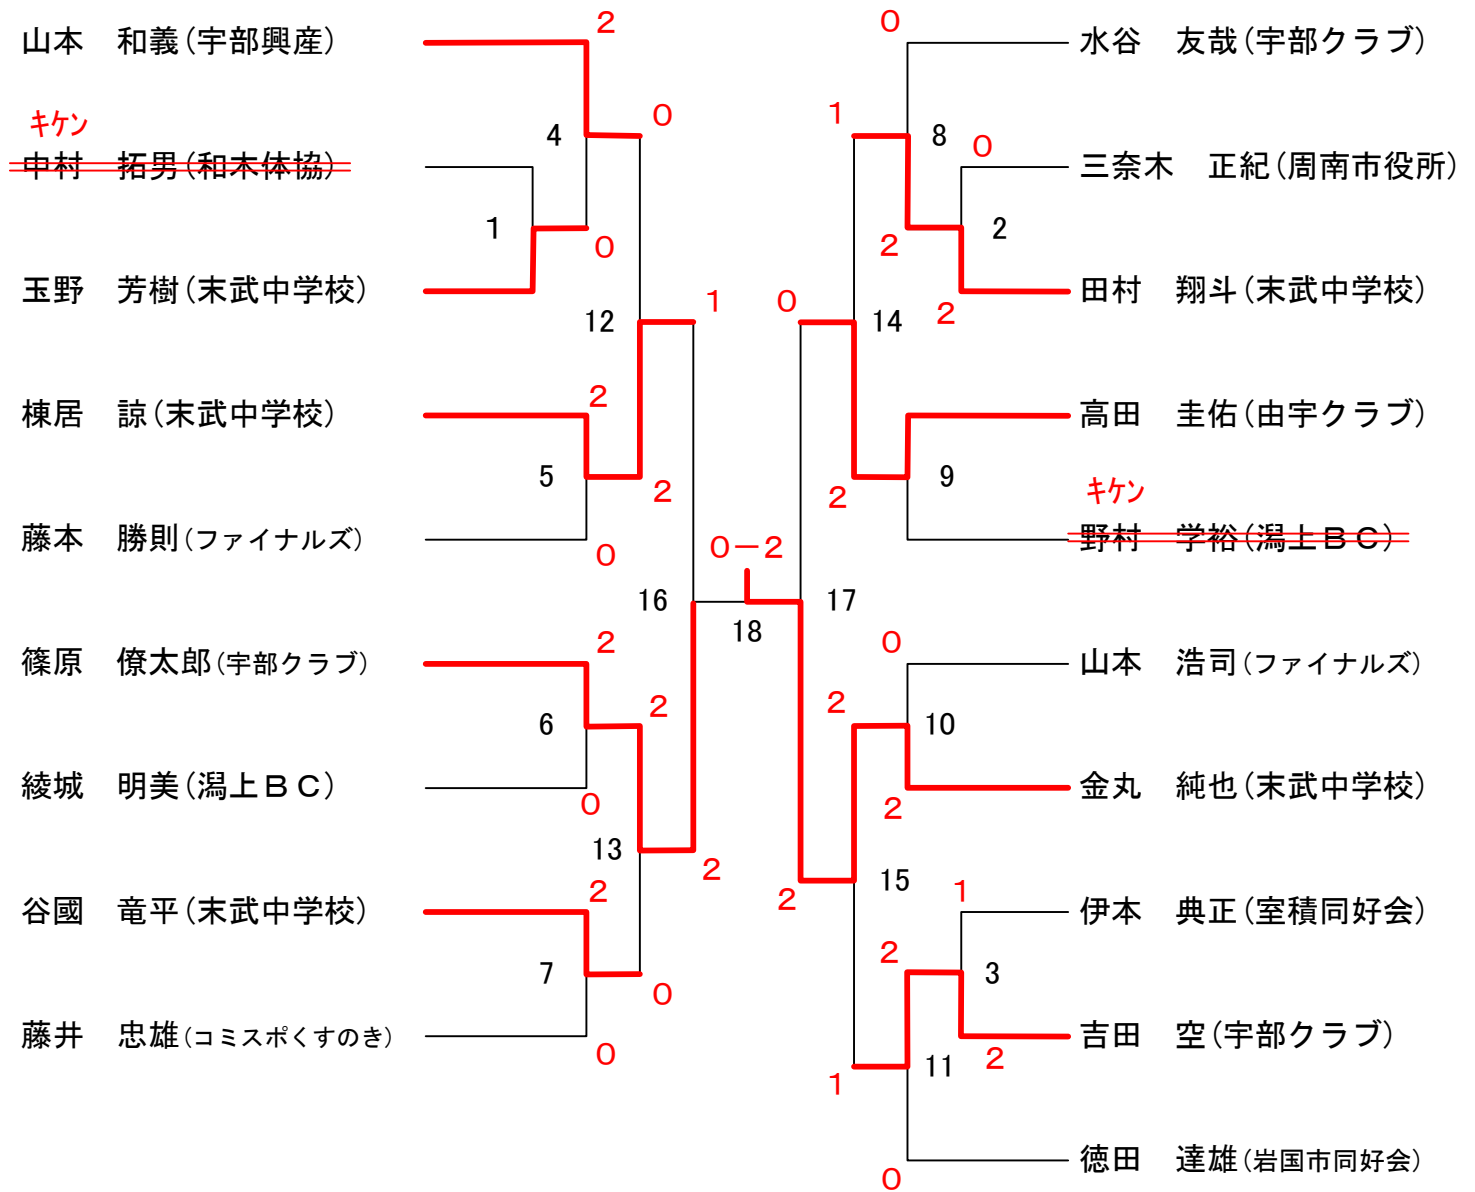

山口県春季中部地区 バドミントン大会

日 時 平成27年4月19日(日)

会 場 下松市市民体育館

主 催 山口県バドミントン協会

後 援 下松市教育委員会

下松市体育協会

主 管 下松市バドミントン協会

男子B級シングルス (MBS)

男子B級ダブルス (MBD)

	藤田 進 河村 則彦	伊藤 義雄 大間 常晴	山本 和義 野村 学裕 綾城 明美	金丸 純也 棟居 諒	田村 翔斗 平田 大貴	勝数	順位
藤田・河村 (JT・日立笠戸)		10 ○ 2-0	1 ○ 2-0	7 ○ 2-0	4 ○ 2-0	4	1
伊藤・大間 (グッドバイビス・下松クラブ)	×		8 ○ 2-0	5 ○ 2-0	2 ○ 2-1	3	2
山本 野村 ・綾城 (潟上BC) オープン	×	×		3 ×	6 ×	0	5 オープン
金丸・棟居 (末武中学校)	×	×	○ 2-0		9 ○ 2-0	2	3
田村・平田 (末武中学校)	×	×	○ 2-0	×		1	4