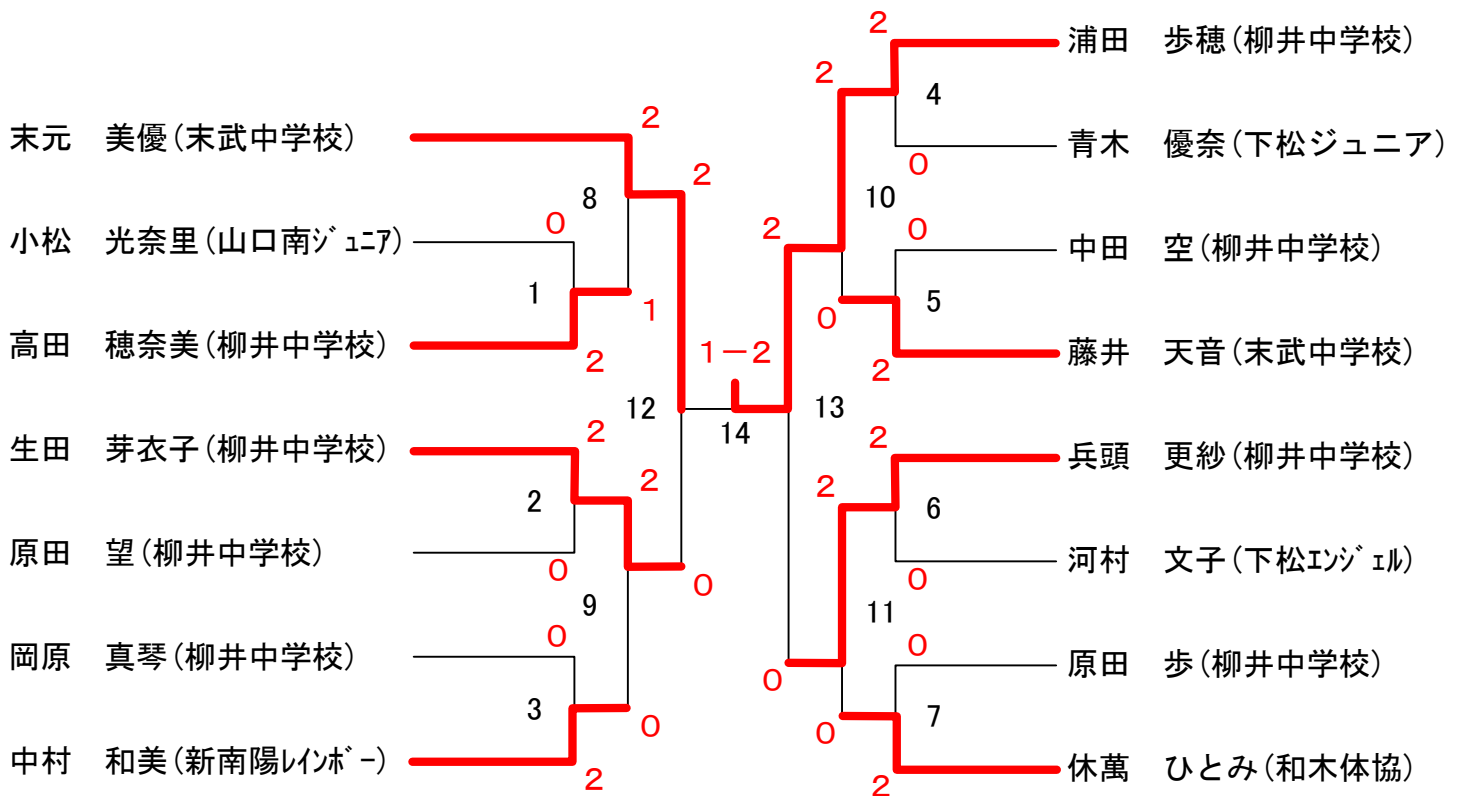

女子B級シングルス (WBS)