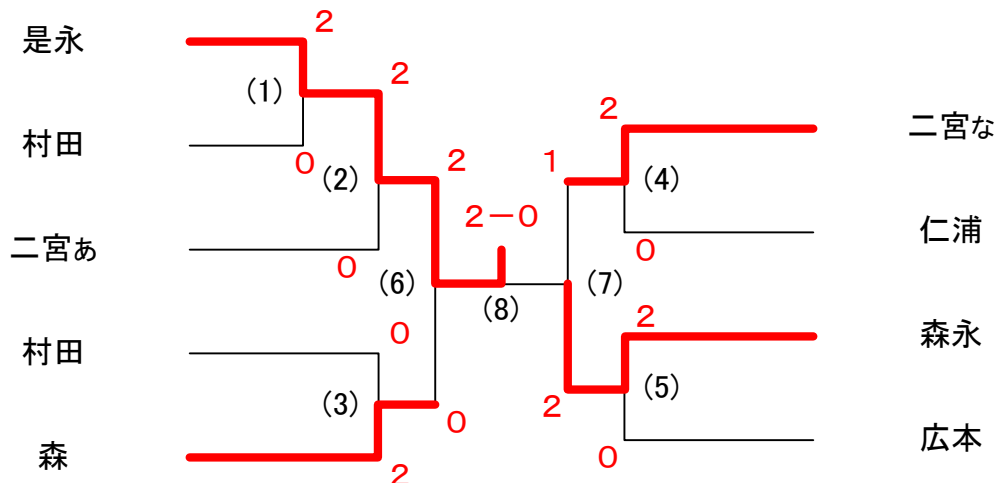

小学生女子Bシングルス敗者戦 (GBS)