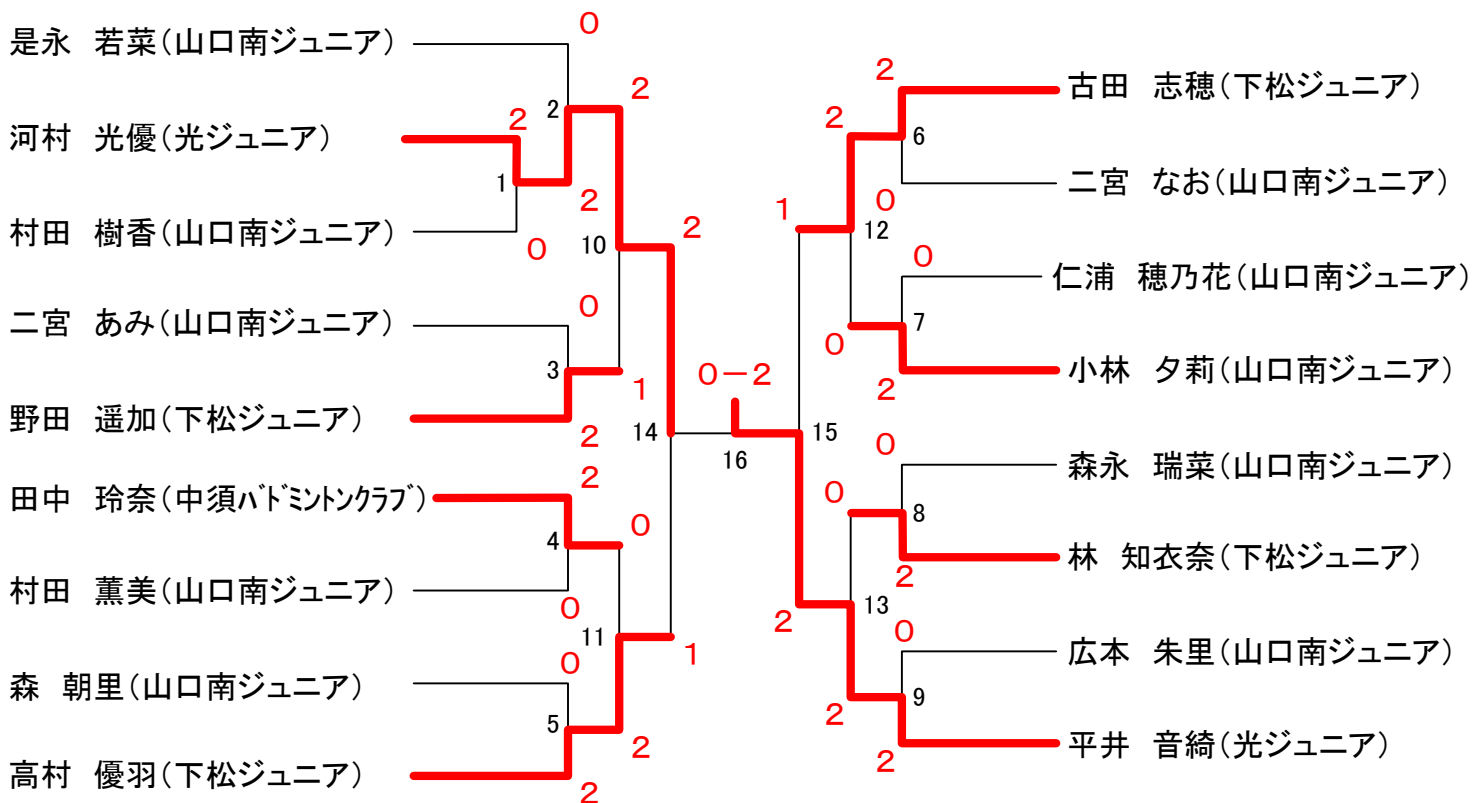

小学生女子Bシングルス (GBS)