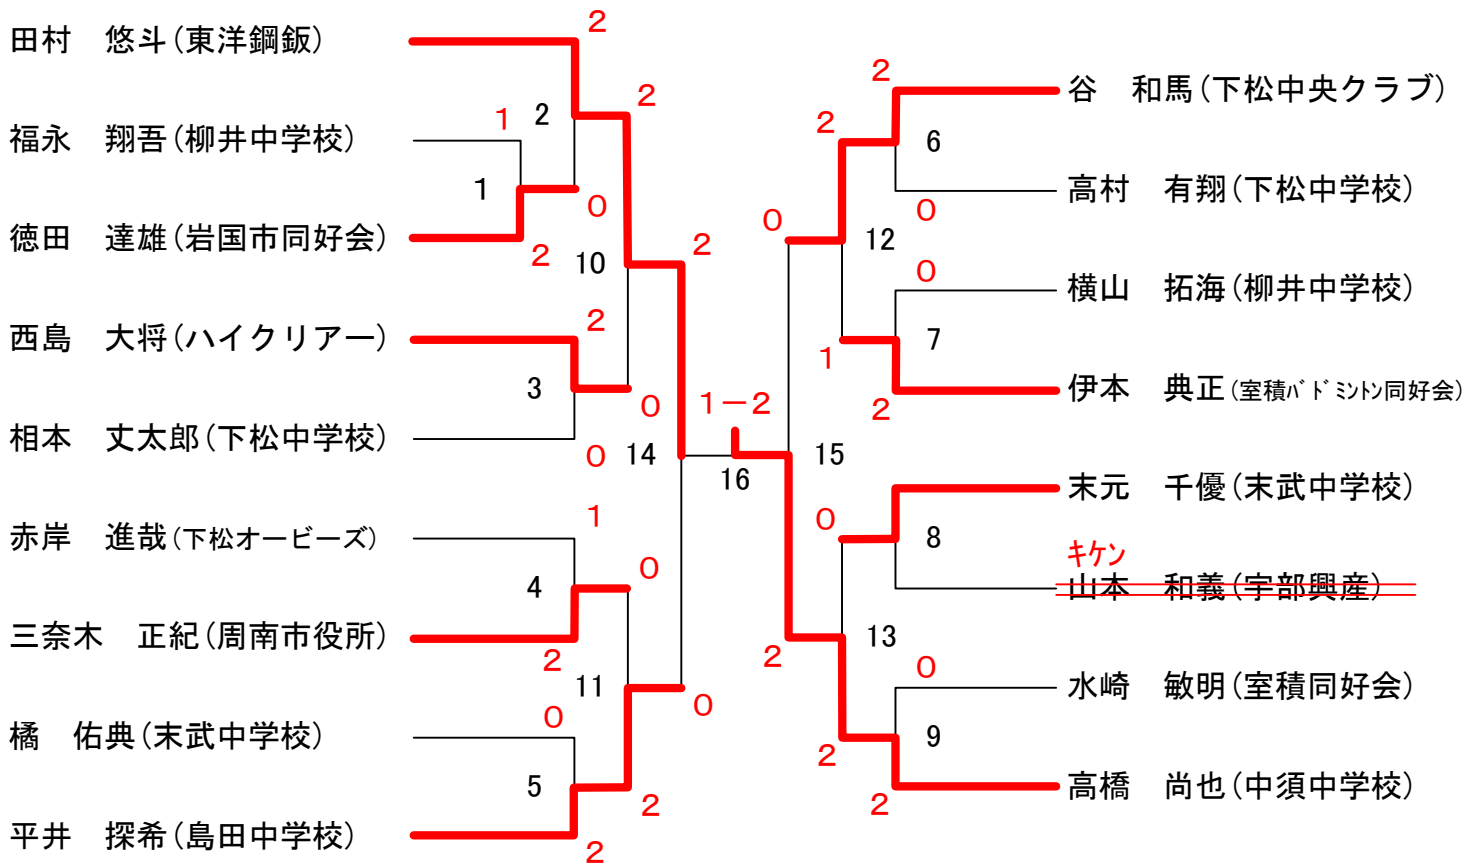

山口県春季中部地区 バドミントン大会

日 時 平成28年4月24日（日）

会 場 下松市市民体育館

主 催 山口県バドミントン協会

後 援 下松市教育委員会

下松市体育協会

主 管 下松市バドミントン協会

男子B級シングルス (MBS)

男子B級ダブルス Aブロック (MBDA)

	田村 悠斗 高橋 尚也	平井 探希 水崎 緩斗	赤岸 進哉 笠本 真一	橋 佑典 末元 千優	勝数	順位
田村・高橋 (東洋鋼鋳・中須中学校)		6 ○ 2-0	3 ○ 2-1	1 ○ 2-0	3	1
平井・水崎 (島田中学校・田布施農工高校)	× 0-2		2 ○ 2-0	4 ○ 2-1	2	2
赤岸・笠本 (下松オービーズ)	× 1-2	× 0-2		5 ○ 2-0	1	3
橋・末元 (末武中学校)	× 0-2	× 1-2	× 0-2		0	4