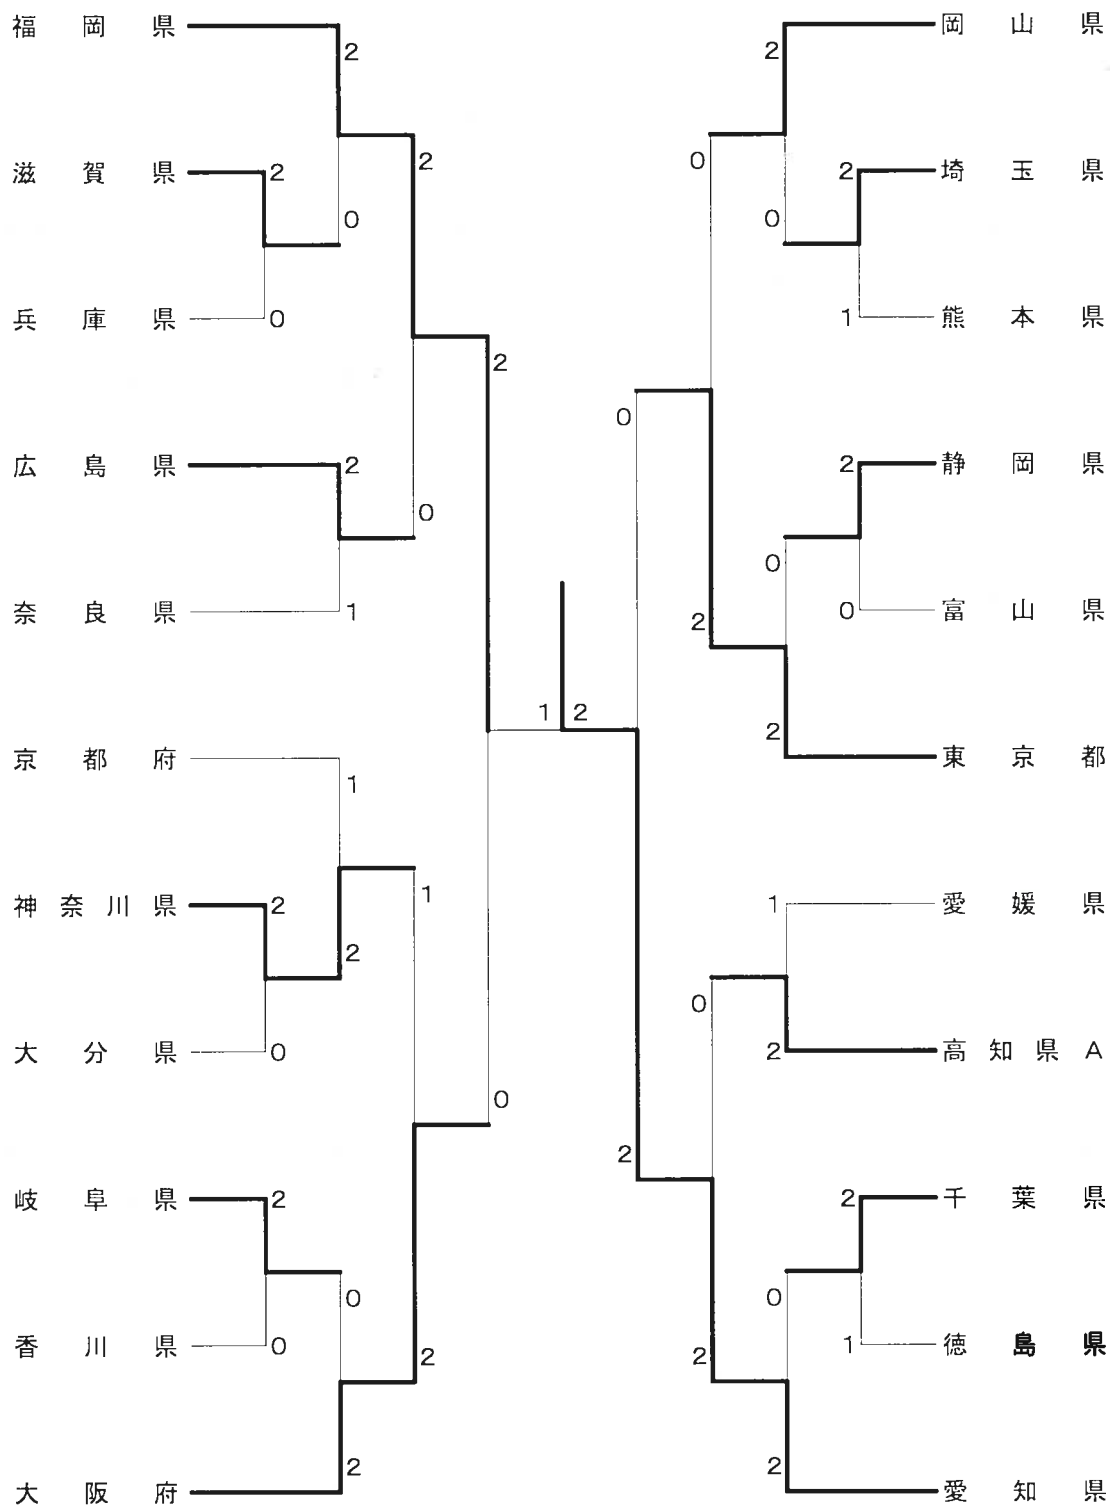

J.L.B.F.

第34回 全日本レディース

バドミントン選手権大会

—都道府県対抗・クラブ対抗—

報告書

高知城

坂本龍馬像

長宗我部元親像

仁淀川沈下橋

2016

7.28(木)・29(金)・30(土)・31(日)

高知県立県民体育館
南国市立スポーツセンター

第34回 全日本レディースバドミントン選手権大会

成績表

種目	都道府県対抗
優勝	愛知県
準優勝	福岡県
3位	東京都
	大阪府
5位	高知県 A
	広島県
	岡山県
	神奈川県

種目	クラブ対抗
優勝	あい CLUB (大阪府)
準優勝	鴨谷クラブ (大阪府)
3位	F . M . C (神奈川県)
	W H I P (宮城県)
5位	さっぽろソフィー (北海道)
	岡崎フェニックス (愛知県)
	ペガサス (奈良県)
	蕾 夢 (千葉県)

第34回 全日本レディースバドミントン選手権大会

平成28年7月28日-31日 高知県立県民体育館

都道府県対抗 決勝トーナメント

【都道府県対抗】

- 優勝 : 愛知県
- 準優勝 : 福岡県
- 三位 : 東京都
- 三位 : 大阪府

第34回 全日本レディースバドミントン選手権大会

平成28年7月28日-31日 高知県立県民体育館

クラブ対抗 決勝トーナメント

【クラブ対抗】

- 優勝 : あいCLUB (大阪府)
- 準優勝 : 鴨谷クラブ (大阪府)
- 三位 : F.M.C (神奈川県)
- 三位 : WHIP (宮城県)