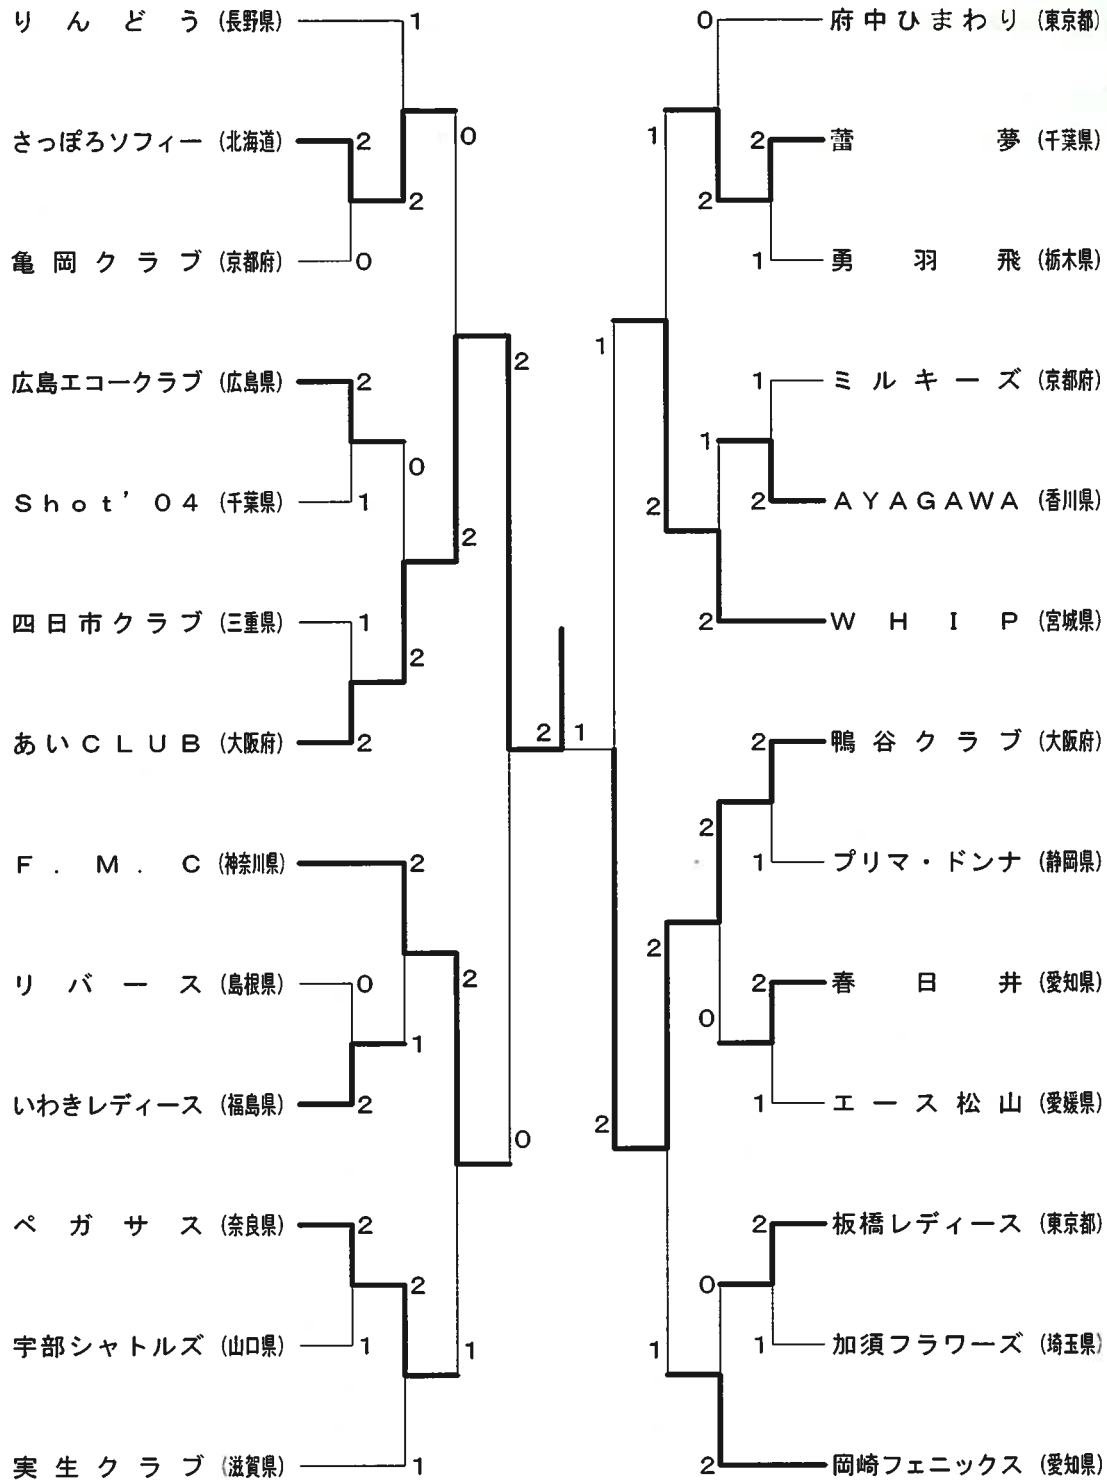

J.L.B.F.

第34回 全日本レディース

バドミントン選手権大会

—都道府県対抗・クラブ対抗—

報告書

高知城

坂本龍馬像

長宗我部元親像

仁淀川沈下橋

2016

7.28(木)・29(金)・30(土)・31(日)

高知県立県民体育館
南国市立スポーツセンター

第34回 全日本レディースバドミントン選手権大会

成績表

種目	都道府県対抗
優勝	愛知県
準優勝	福岡県
3位	東京都
	大阪府
5位	高知県 A
	広島県
	岡山県
	神奈川県

種目	クラブ対抗
優勝	あい CLUB (大阪府)
準優勝	鴨谷クラブ (大阪府)
3位	F . M . C (神奈川県)
	W H I P (宮城県)
5位	さっぽろソフィー (北海道)
	岡崎フェニックス (愛知県)
	ペガサス (奈良県)
	蕾 夢 (千葉県)

第34回 全日本レディースバドミントン選手権大会

平成28年7月28日-31日 高知県立県民体育館

都道府県対抗 決勝トーナメント

【都道府県対抗】

- 優勝 : 愛知県
- 準優勝 : 福岡県
- 三位 : 東京都
- 三位 : 大阪府

第34回 全日本レディースバドミントン選手権大会

平成28年7月28日-31日 高知県立県民体育館

クラブ対抗 決勝トーナメント

【クラブ対抗】

- 優勝 : あいCLUB (大阪府)
- 準優勝 : 鴨谷クラブ (大阪府)
- 三位 : F.M.C (神奈川県)
- 三位 : WHIP (宮城県)