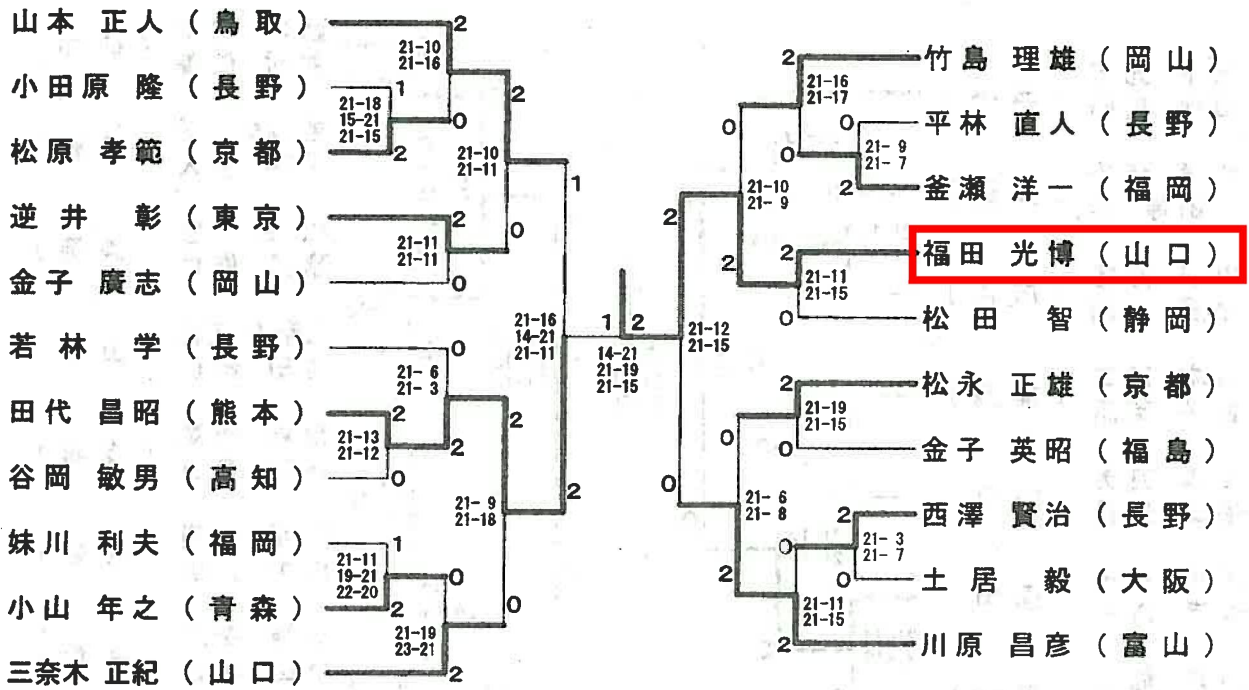

男子60歳以上単 (60MS)