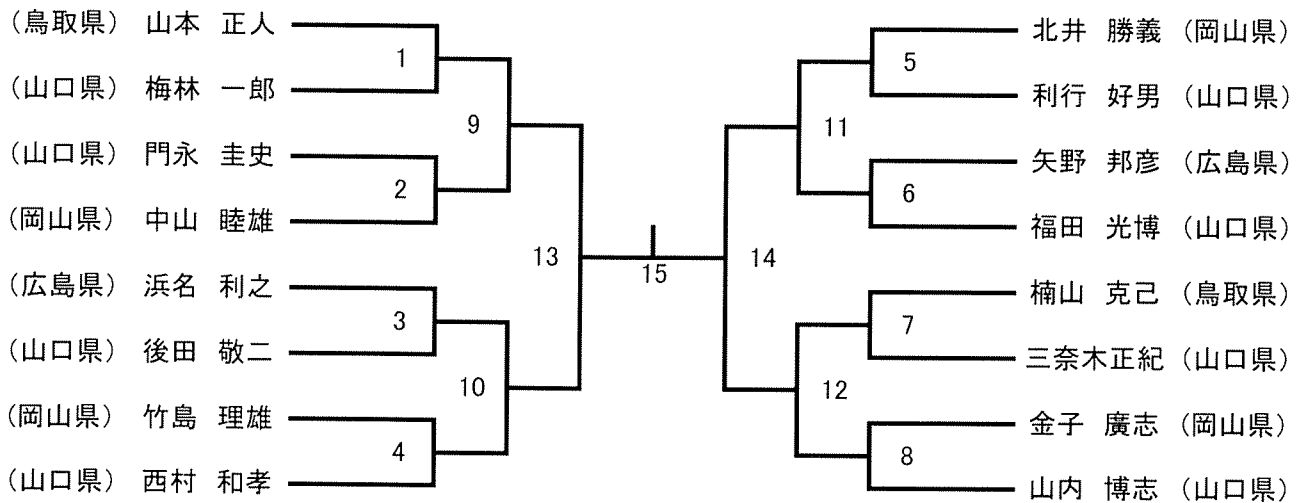

男子30歳以上シングルス30MS

男子40歳以上シングルス40MS

男子60以上シングルス60MS

男子50歳以上シングルス50MS

男子65以上シングルス65MS

女子30歳以上シングルス30MS

女子40歳以上シングルス40MS

混合40歳以上ダブルス40XD

混合50歳以上ダブルス50XD

混合60以上ダブルス60XD

混合65以上ダブルス65XD