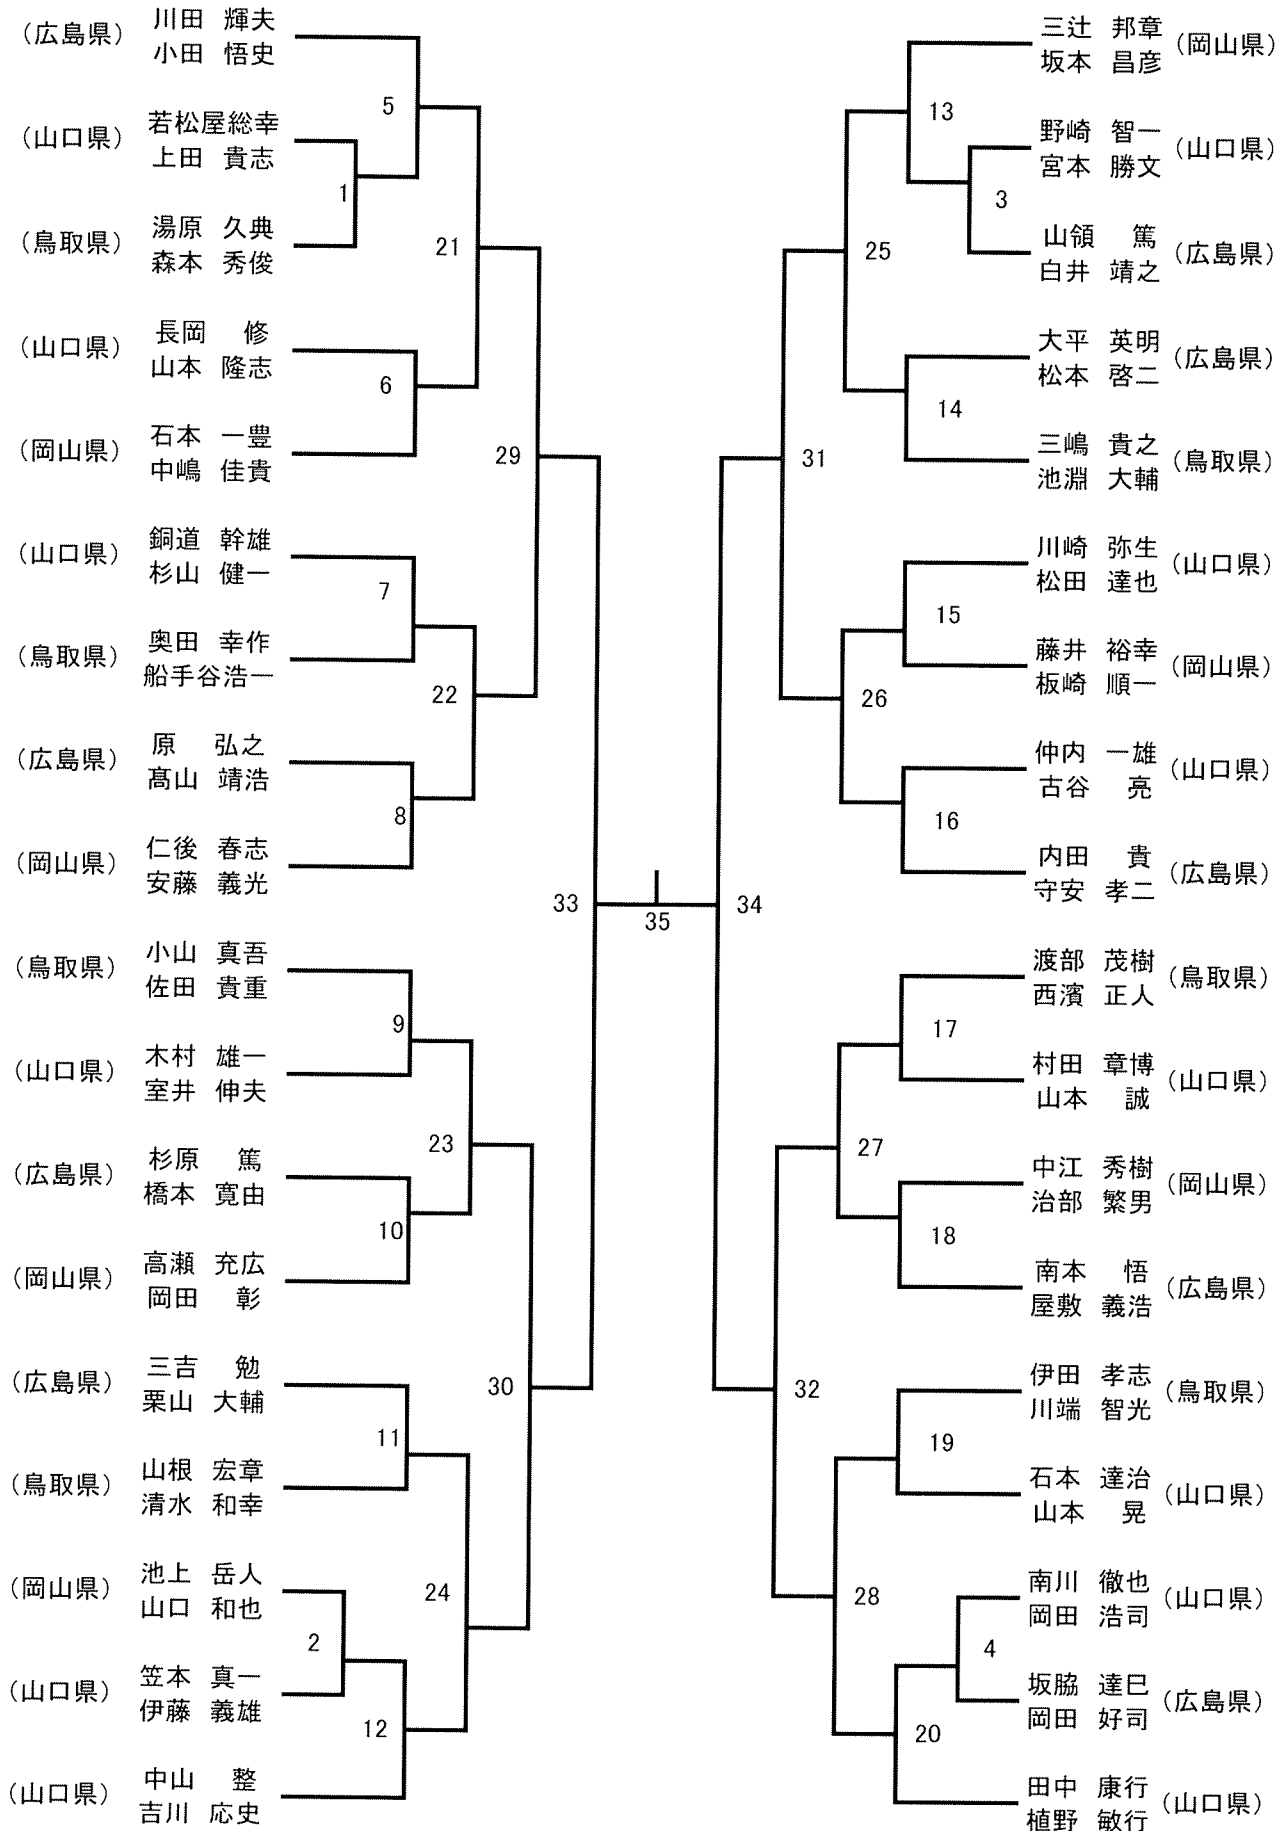

男子30歳以上ダブルス3OMD

男子40歳以上ダブルス40MD

男子50歳以上ダブルス50MD

男子60以上ダブルス60MD

男子65以上ダブルス65MD

女子30歳以上ダブルス30WD

女子60以上ダブルス60WD

女子65以上ダブルス65WD

女子40歳以上ダブルス40WD

女子50歳以上ダブルス50WD