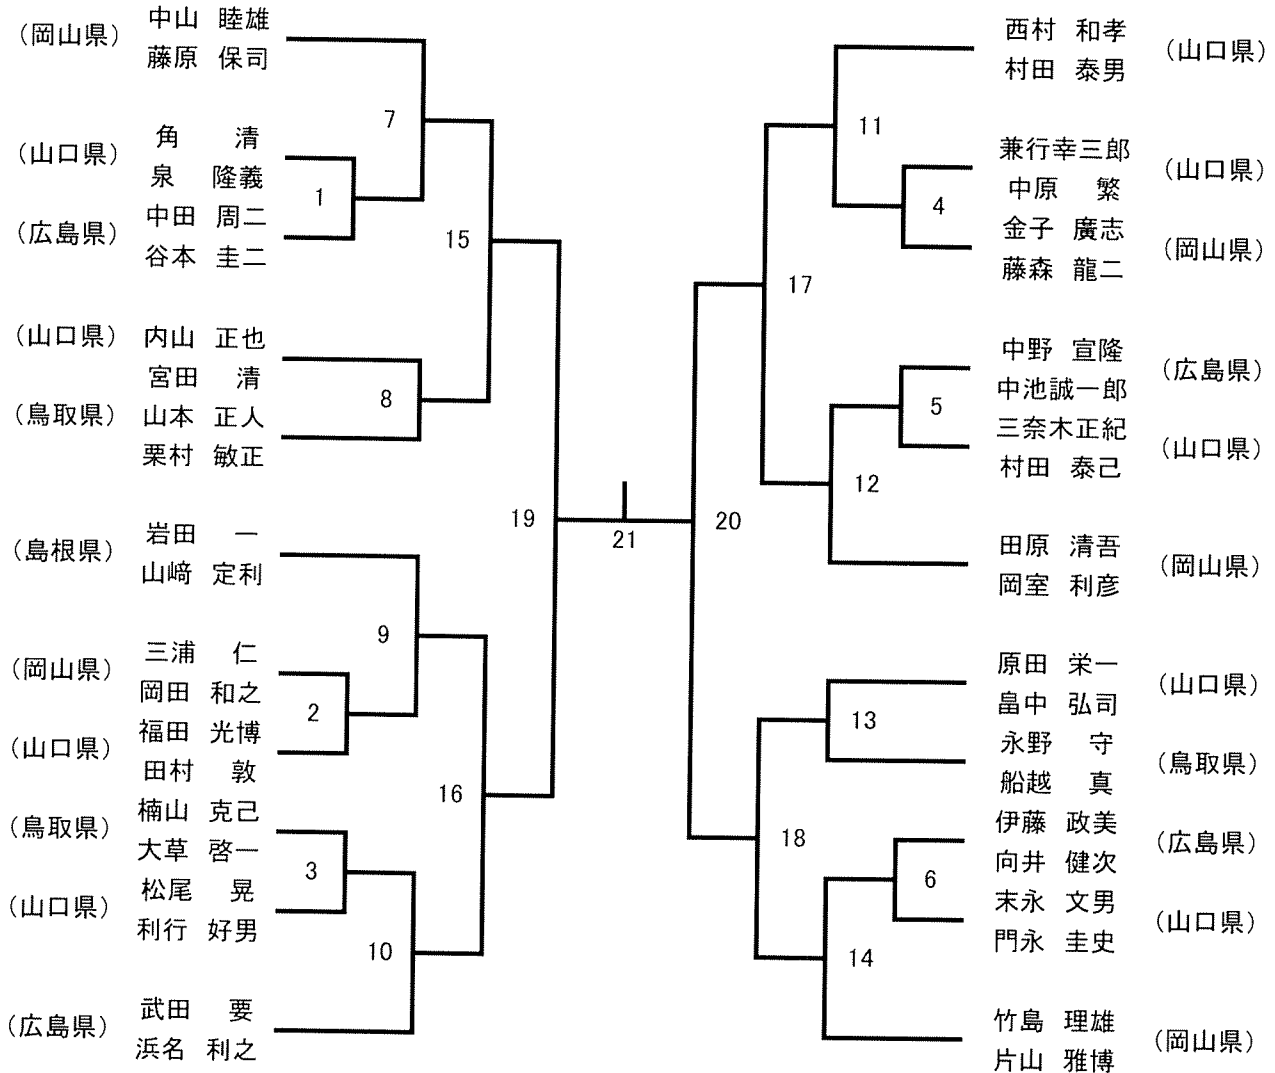

男子30歳以上ダブルス3OMD

男子40歳以上ダブルス40MD

男子50歳以上ダブルス50MD

男子60以上ダブルス60MD

男子65以上ダブルス65MD

女子30歳以上ダブルス30WD

女子60以上ダブルス60WD

女子65以上ダブルス65WD

女子40歳以上ダブルス40WD

女子50歳以上ダブルス50WD