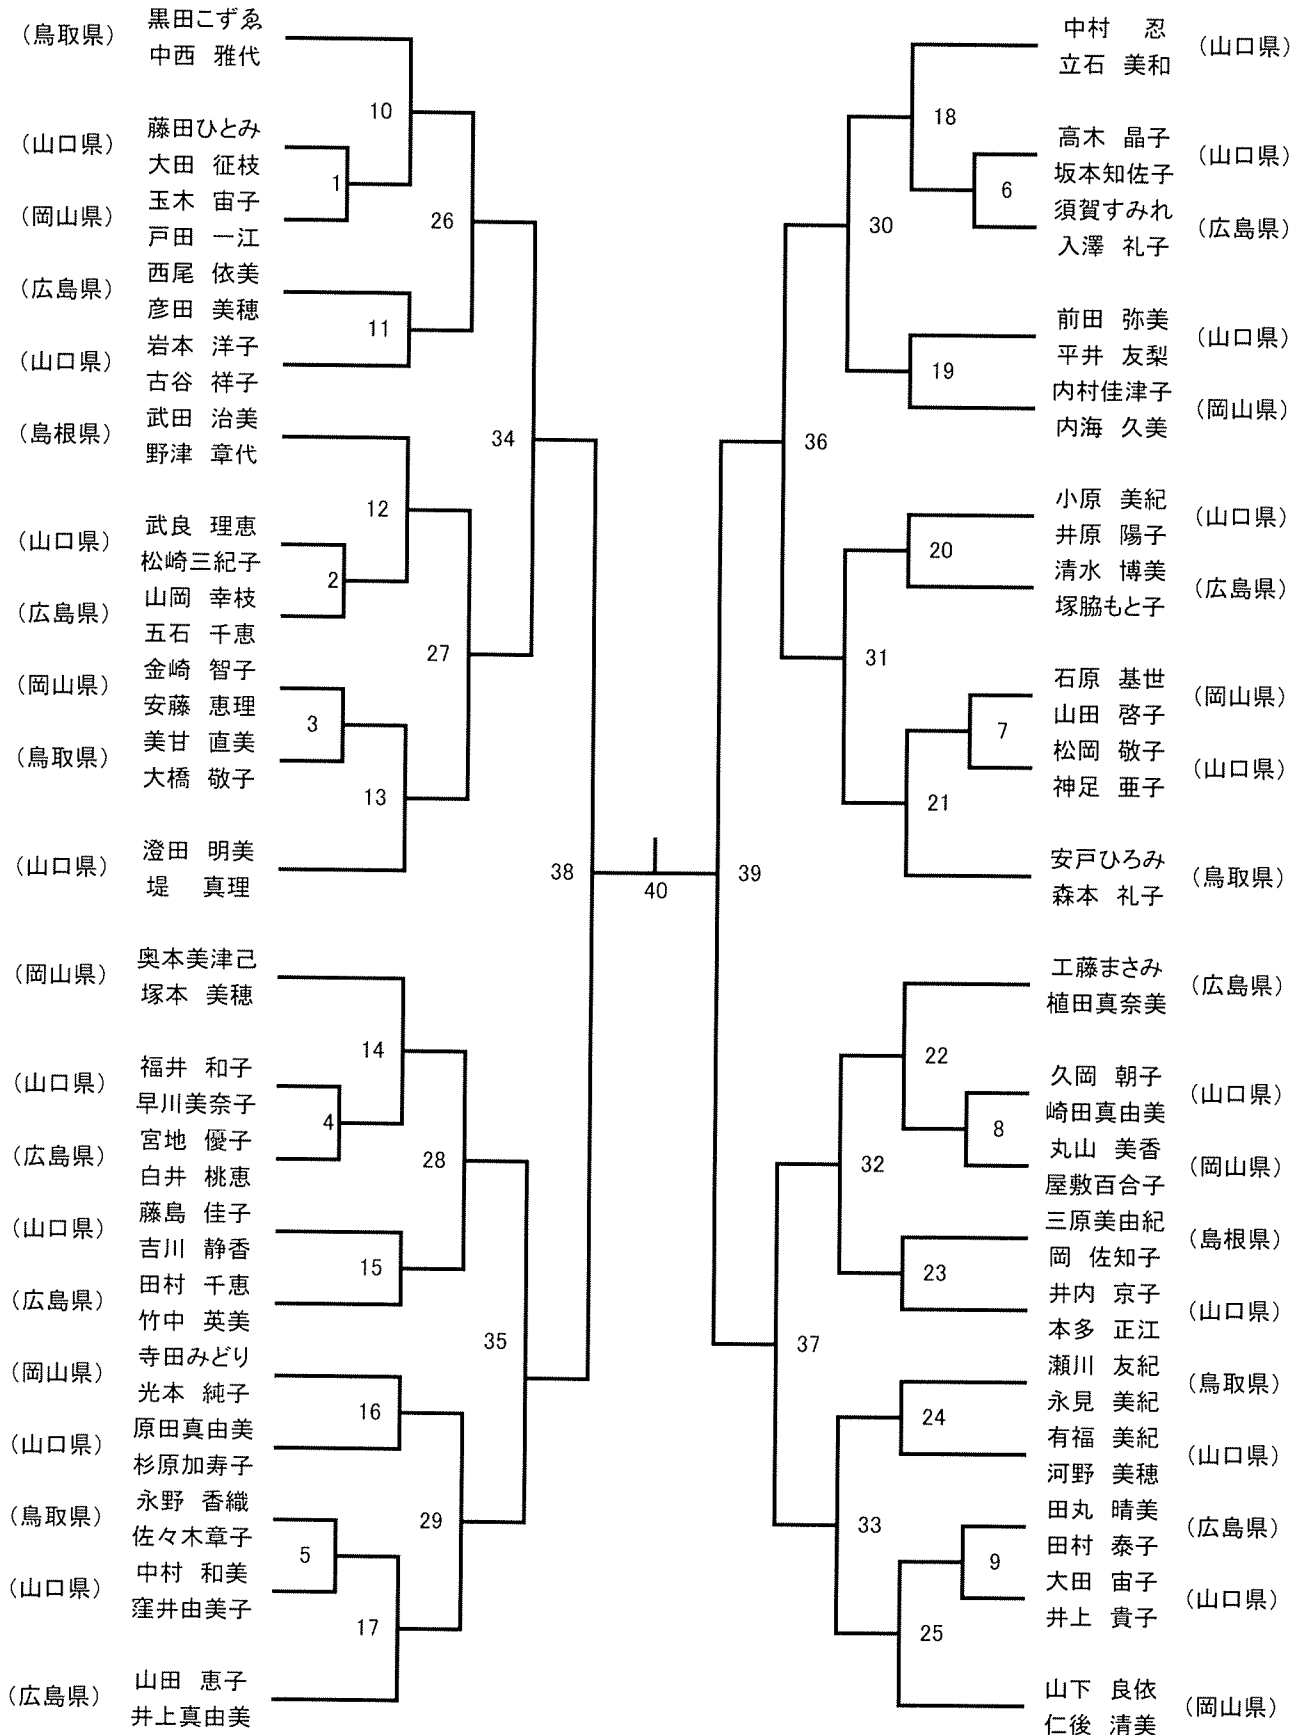

男子30歳以上ダブルス3OMD

男子40歳以上ダブルス40MD

男子50歳以上ダブルス50MD

男子60以上ダブルス60MD

男子65以上ダブルス65MD

女子30歳以上ダブルス30WD

女子60以上ダブルス60WD

女子65以上ダブルス65WD

女子40歳以上ダブルス40WD

女子50歳以上ダブルス50WD