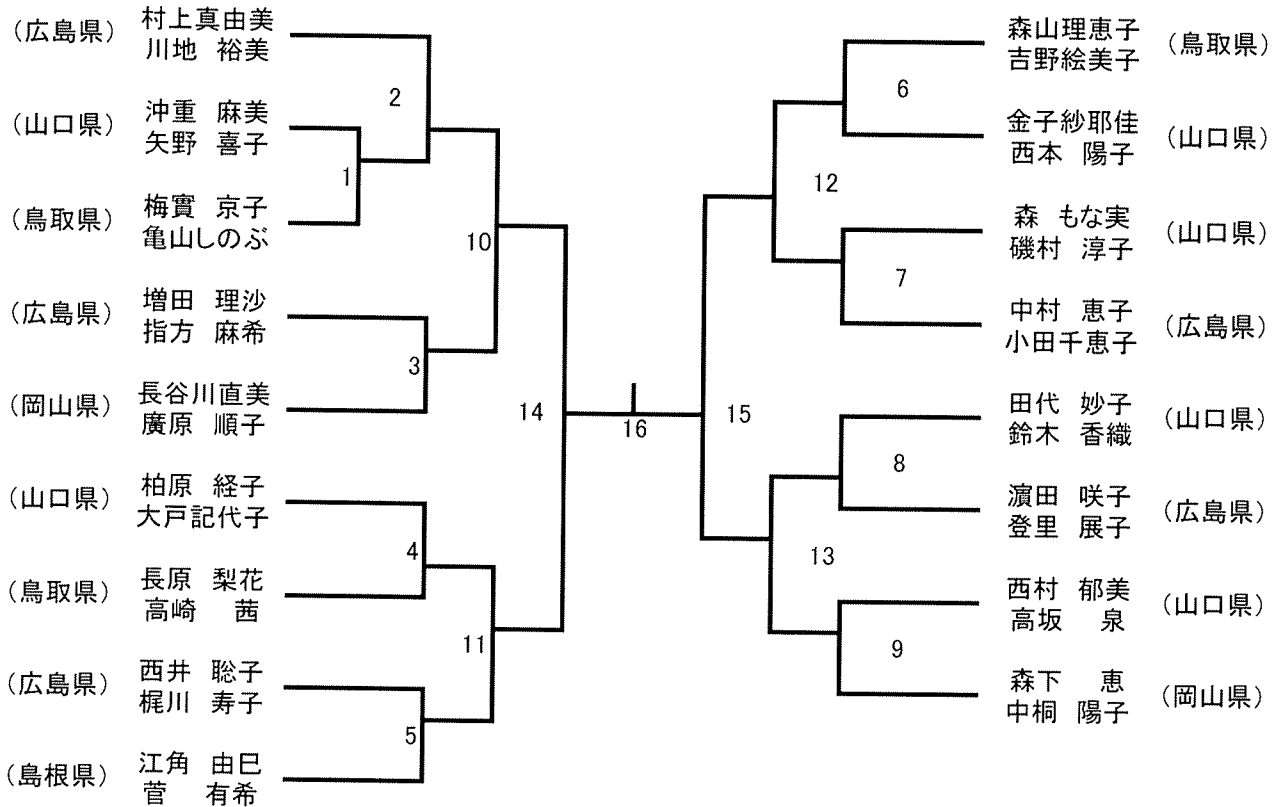

男子30歳以上ダブルス3OMD

男子40歳以上ダブルス40MD

男子50歳以上ダブルス50MD

男子60以上ダブルス60MD

男子65以上ダブルス65MD

女子30歳以上ダブルス30WD

女子60以上ダブルス60WD

女子65以上ダブルス65WD

女子40歳以上ダブルス40WD

女子50歳以上ダブルス50WD