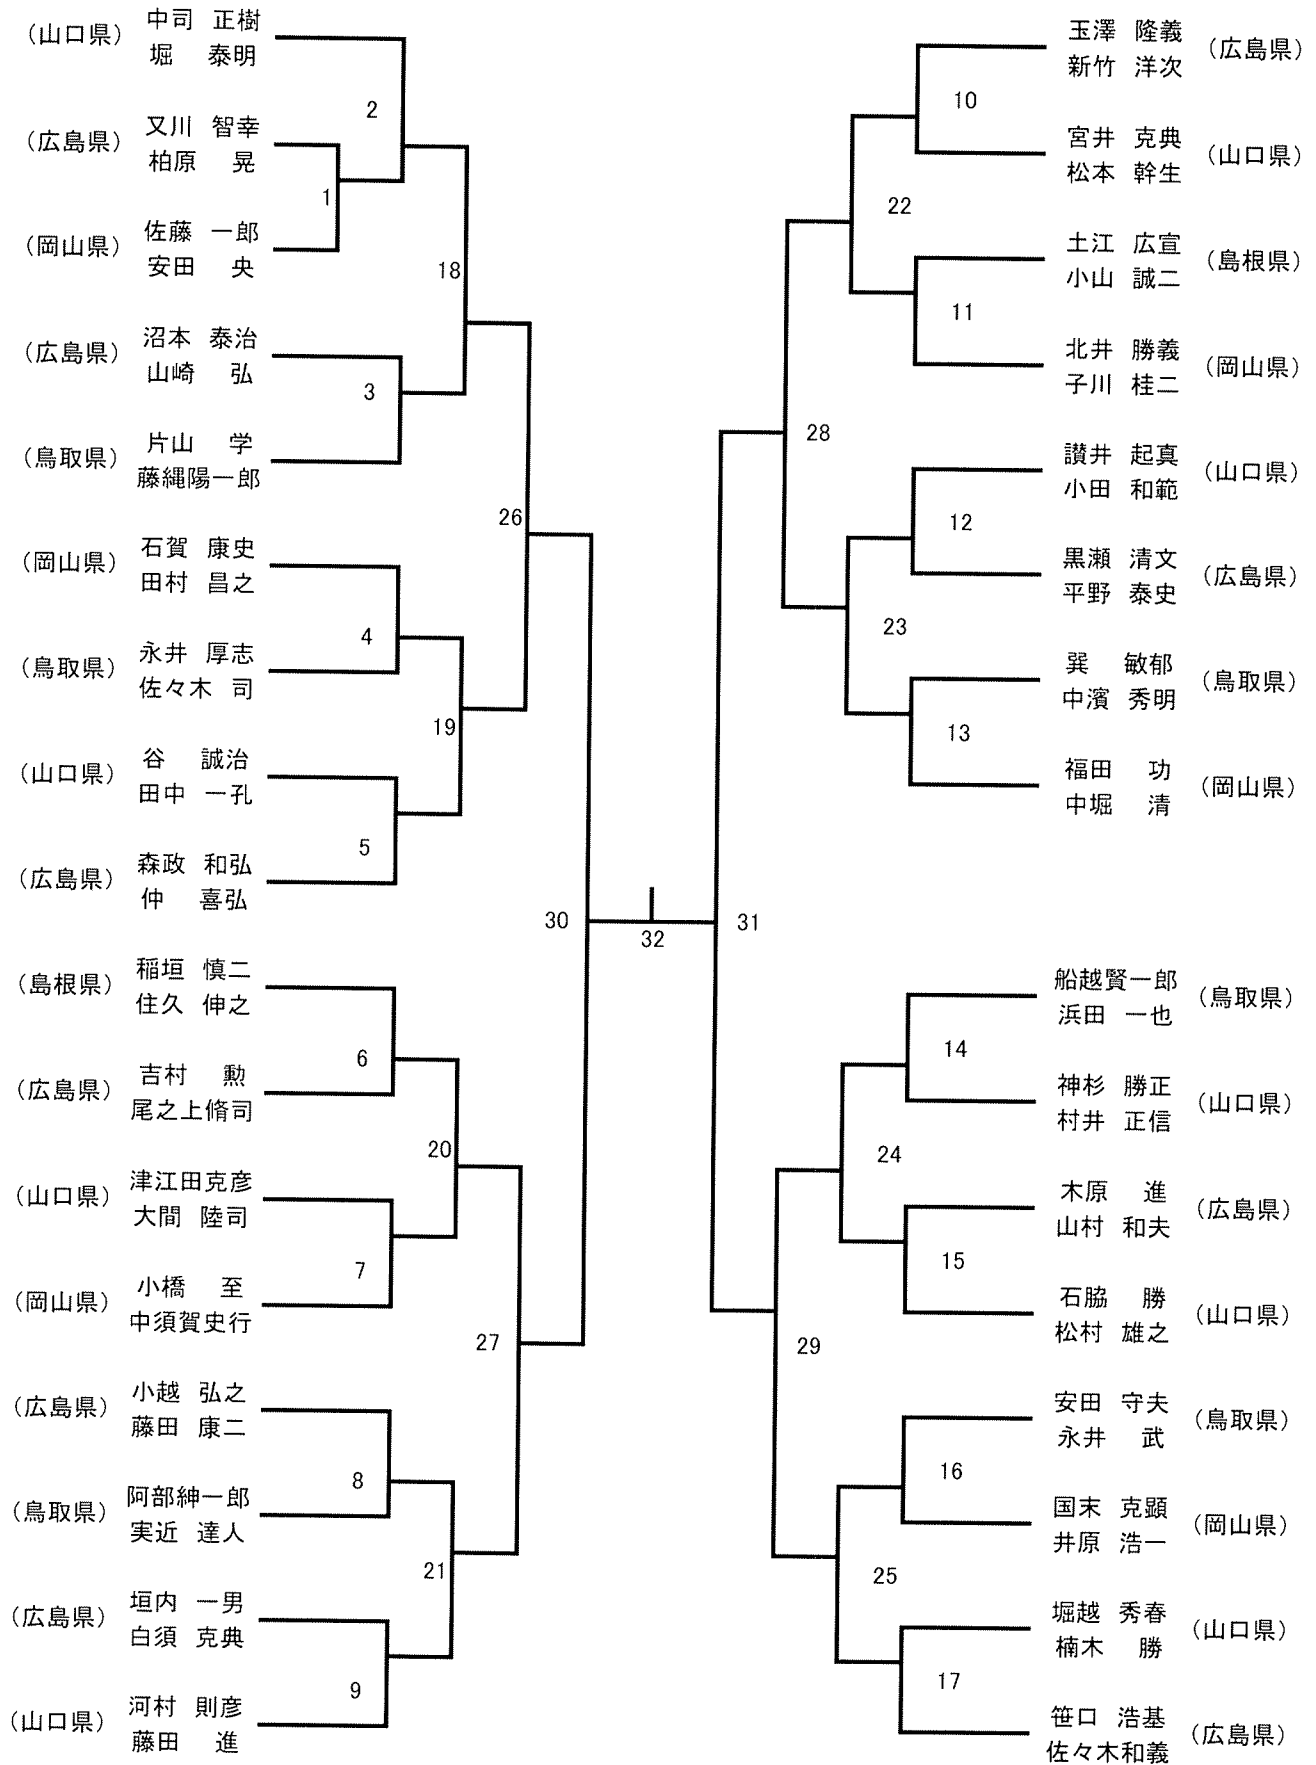

男子30歳以上ダブルス3OMD

男子40歳以上ダブルス40MD

男子50歳以上ダブルス50MD

男子60以上ダブルス60MD

男子65以上ダブルス65MD

女子30歳以上ダブルス30WD

女子60以上ダブルス60WD

女子65以上ダブルス65WD

女子40歳以上ダブルス40WD

女子50歳以上ダブルス50WD