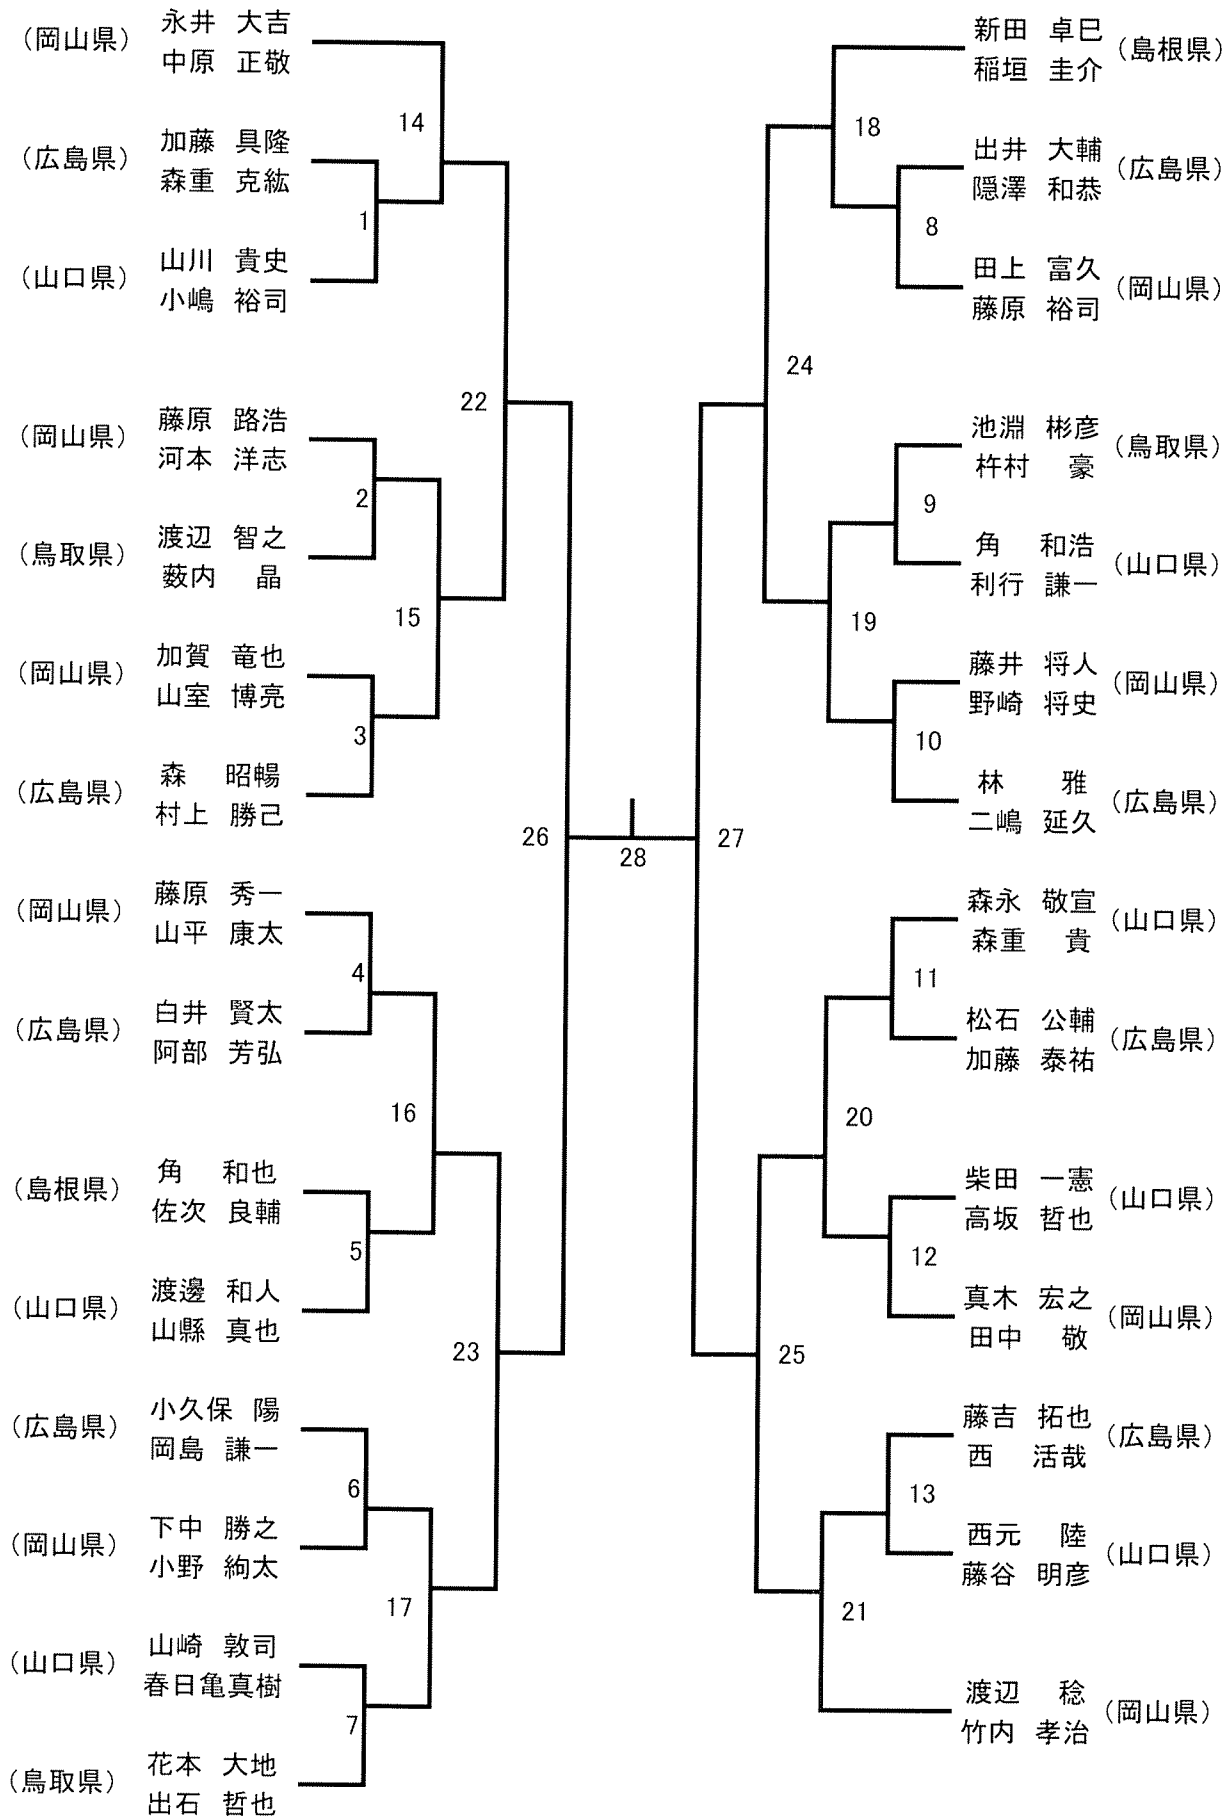

男子30歳以上ダブルス3OMD

男子40歳以上ダブルス40MD

男子50歳以上ダブルス50MD

男子60以上ダブルス60MD

男子65以上ダブルス65MD

女子30歳以上ダブルス30WD

女子60以上ダブルス60WD

女子65以上ダブルス65WD

女子40歳以上ダブルス40WD

女子50歳以上ダブルス50WD