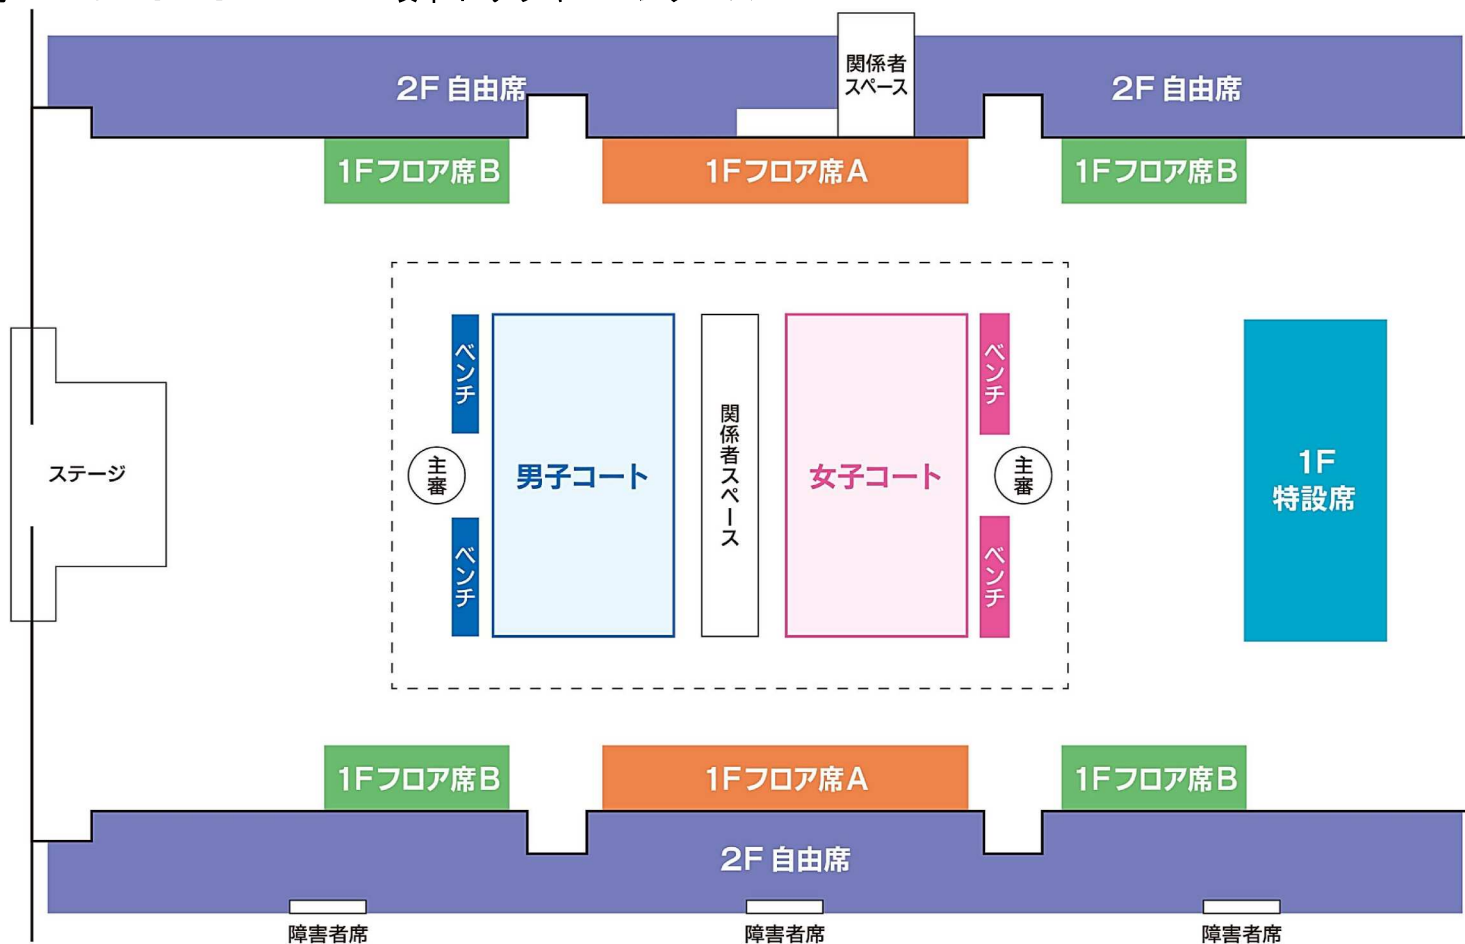

- 1 大会名 BADMINTON S/J LEAGUE 2016 YAMAGUCHI
- 2 期 日 平成29年1月28日(土曜日)
- 3 会 場 維新百年記念公園スポーツ文化センター
- 4 組合せ  
 男子 トナミ運輸 - 金沢学院クラブ  
 女子 ACTSAIKYO - 岐阜トリッキーパンダース

- 5 日 程
- |         |             |
|---------|-------------|
| 9時      | 開場          |
| 9時15分～  | バドミントンクリニック |
| 10時00分～ | 公開練習        |
| 11時00分～ | オープニング、開始式  |
| 11時45分～ | 第一試合 男子     |
| 12時15分～ | 第二試合 女子     |