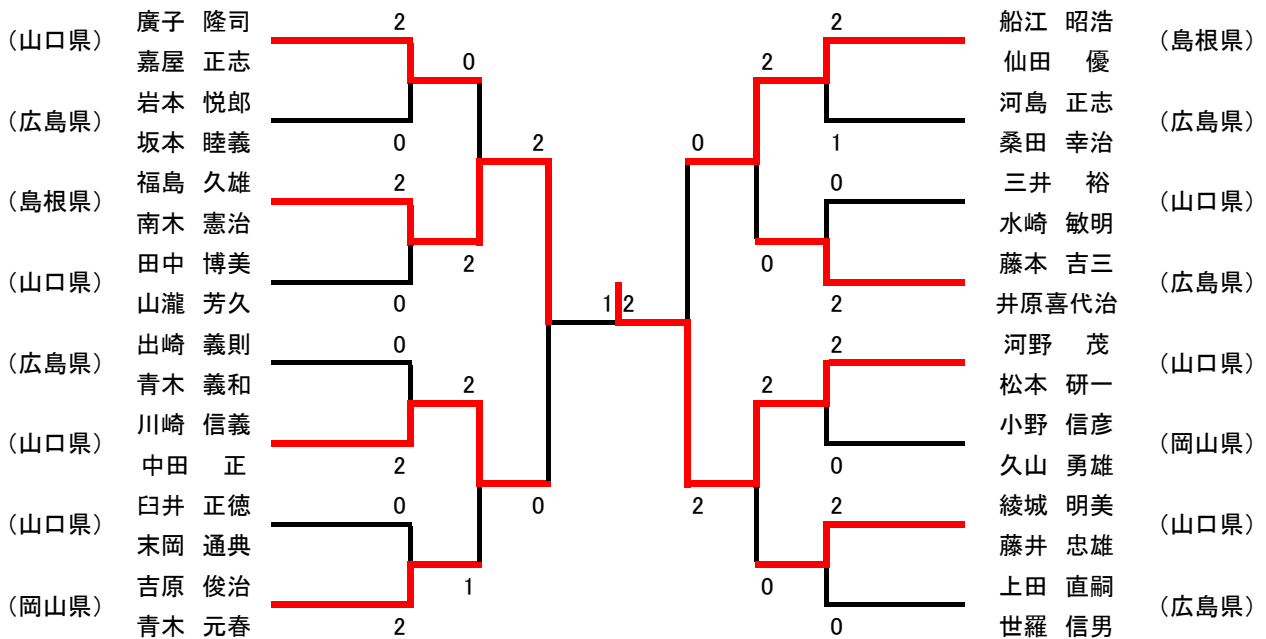

男子30歳以上ダブルス30MD

男子40歳以上ダブルス40MD

男子50歳以上ダブルス50MD

男子60以上ダブルス60MD

男子65以上ダブルス65MD

女子30歳以上ダブルス30WD

女子60以上ダブルス60WD

女子65以上ダブルス65WD

女子40歳以上ダブルス40WD

女子50歳以上ダブルス50WD

男子30歳以上シングルス30MS

男子40歳以上シングルス40MS

男子60以上シングルス60MS

男子50歳以上シングルス50MS

男子65以上シングルス65MS

女子30歳以上シングルス30WS