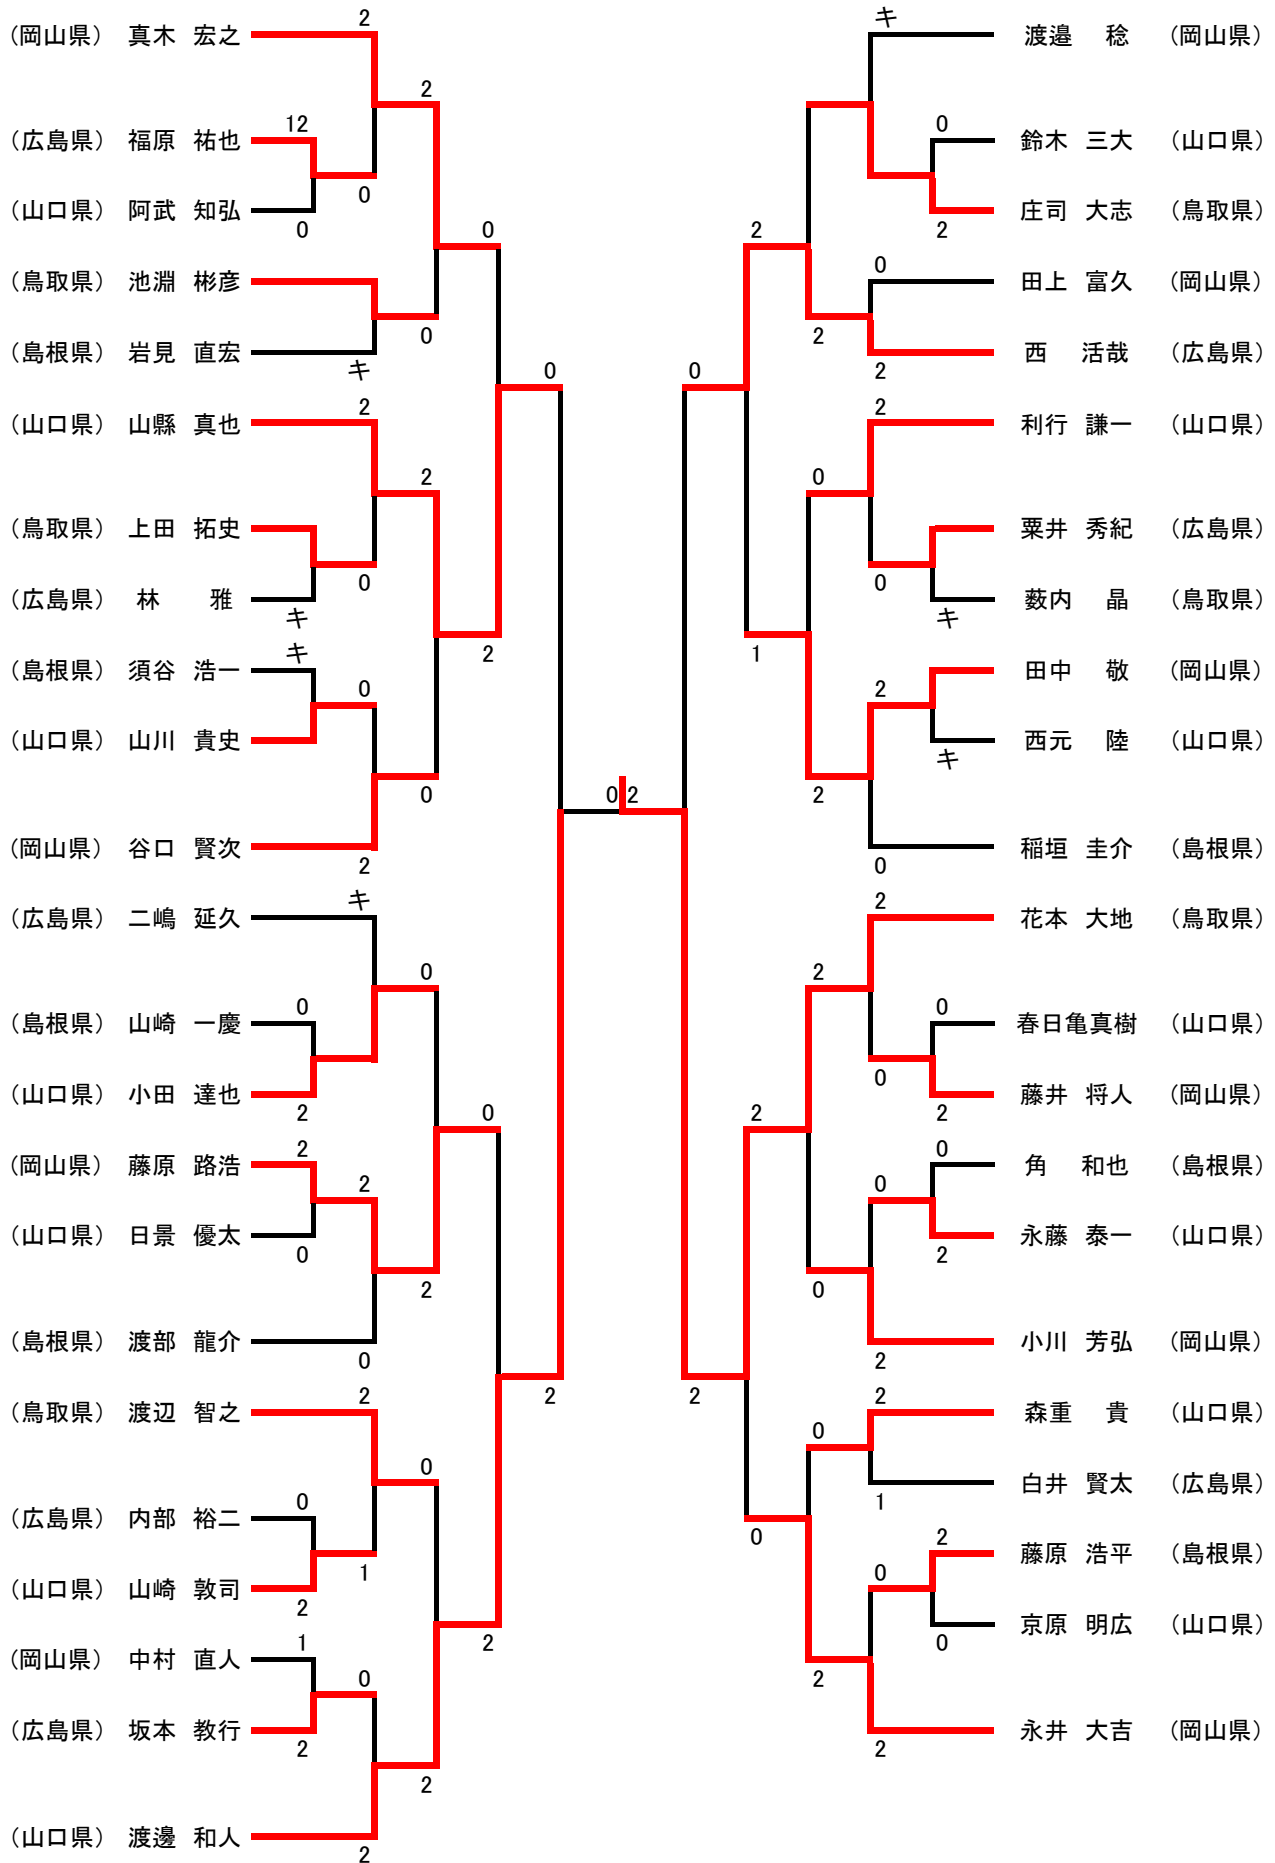

男子30歳以上ダブルス30MD

男子40歳以上ダブルス40MD

男子50歳以上ダブルス50MD

男子60以上ダブルス60MD

男子65以上ダブルス65MD

女子30歳以上ダブルス30WD

女子60以上ダブルス60WD

女子65以上ダブルス65WD

女子40歳以上ダブルス40WD

女子50歳以上ダブルス50WD

男子30歳以上シングルス30MS

男子40歳以上シングルス40MS

男子60以上シングルス60MS

男子50歳以上シングルス50MS

男子65以上シングルス65MS

女子30歳以上シングルス30WS

女子40歳以上シングルス40WS

混合40歳以上ダブルス40XD

混合50歳以上ダブルス50XD

(岡山県)	福田 功	2								堀 泰明	(山口県)
	石原 桂子									堀 淳子	
(山口県)	濱砂 博之	0								松本 幹生	(山口県)
	濱砂あけみ									米田真佐子	
(広島県)	森政 和弘		0							沼本 泰治	(広島県)
	松本 嘉	2								柿原 智子	
(山口県)	谷 誠治									讚井 起真	(山口県)
	國弘 恭代									村上由美子	
(広島県)	新竹 洋次		1							杉原 篤	(広島県)
	榎本百合子	2								仲 今日子	
(島根県)	原 浩志									飯田 義和	(島根県)
	山根 千晶	2								正木 弥生	
(山口県)	堀越 秀春		0							神杉 勝正	(山口県)
	原田久美子									鳥上早由里	
(山口県)	藤田 進	1								長谷川正範	(広島県)
	野村 房子									長谷川敦子	
(広島県)	玉澤 隆義		2							船越賢一郎	(鳥取県)
	井下由紀子	2				0	2			野口 信子	
(島根県)	土江 広宣									中須賀史行	(岡山県)
	森脇美由貴	2								香山百合子	
(岡山県)	安田 央		2							又川 智幸	(広島県)
	安田さつき	1								桑田 敬子	
(広島県)	田淵 律典									田中 一孔	(山口県)
	田淵 雪江	1								沖田 敬子	
(山口県)	高橋 和也									阿部紳一郎	(鳥取県)
	高橋 修子	2								飯塚みずえ	
(山口県)	小田 和範									小橋 至	(岡山県)
	川本ゆきみ	2								内村佳津子	
(島根県)	小山 誠二		2							宮井 克典	(山口県)
	小山 幸子	0								藤島 佳子	
(鳥取県)	実近 達人									近藤 俊雄	(島根県)
	亀井 郁江	0								木村 友子	
(広島県)	小越 弘之									津江田克芳	(山口県)
	角 美智子	2								足立 早苗	
										山崎 弘	(広島県)
										井上 尚美	