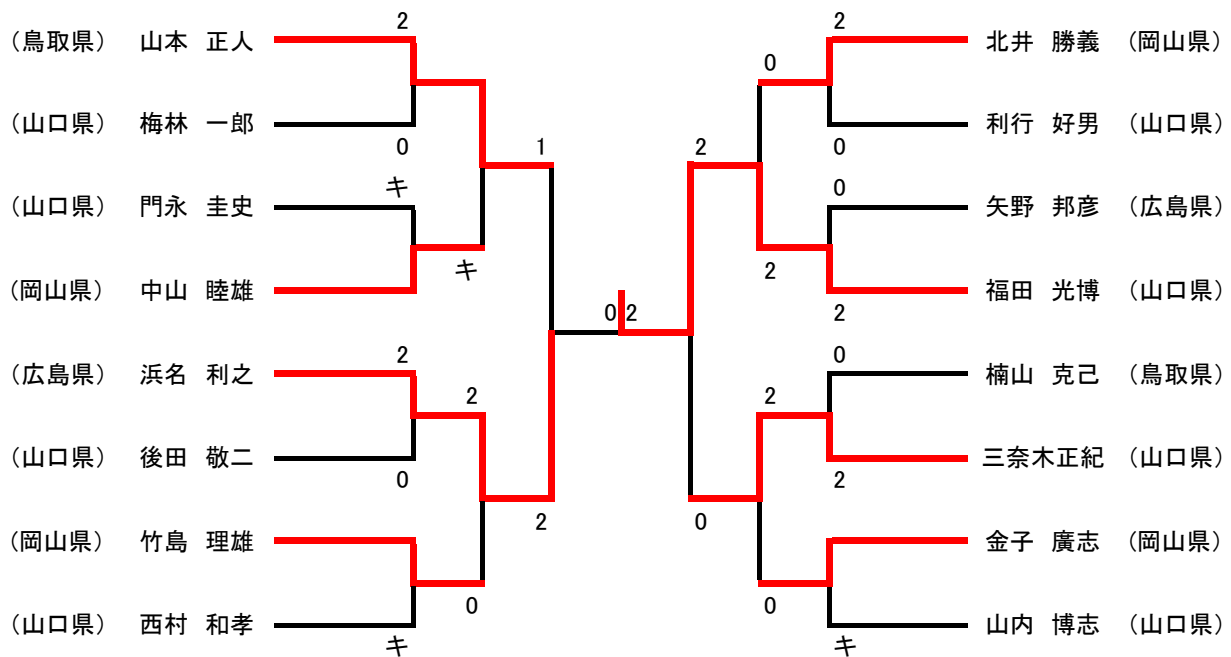

女子40歳以上ダブルス40WD

女子50歳以上ダブルス50WD

男子30歳以上シングルス30MS

男子40歳以上シングルス40MS

男子60以上シングルス60MS

男子50歳以上シングルス50MS

男子65以上シングルス65MS

女子30歳以上シングルス30WS