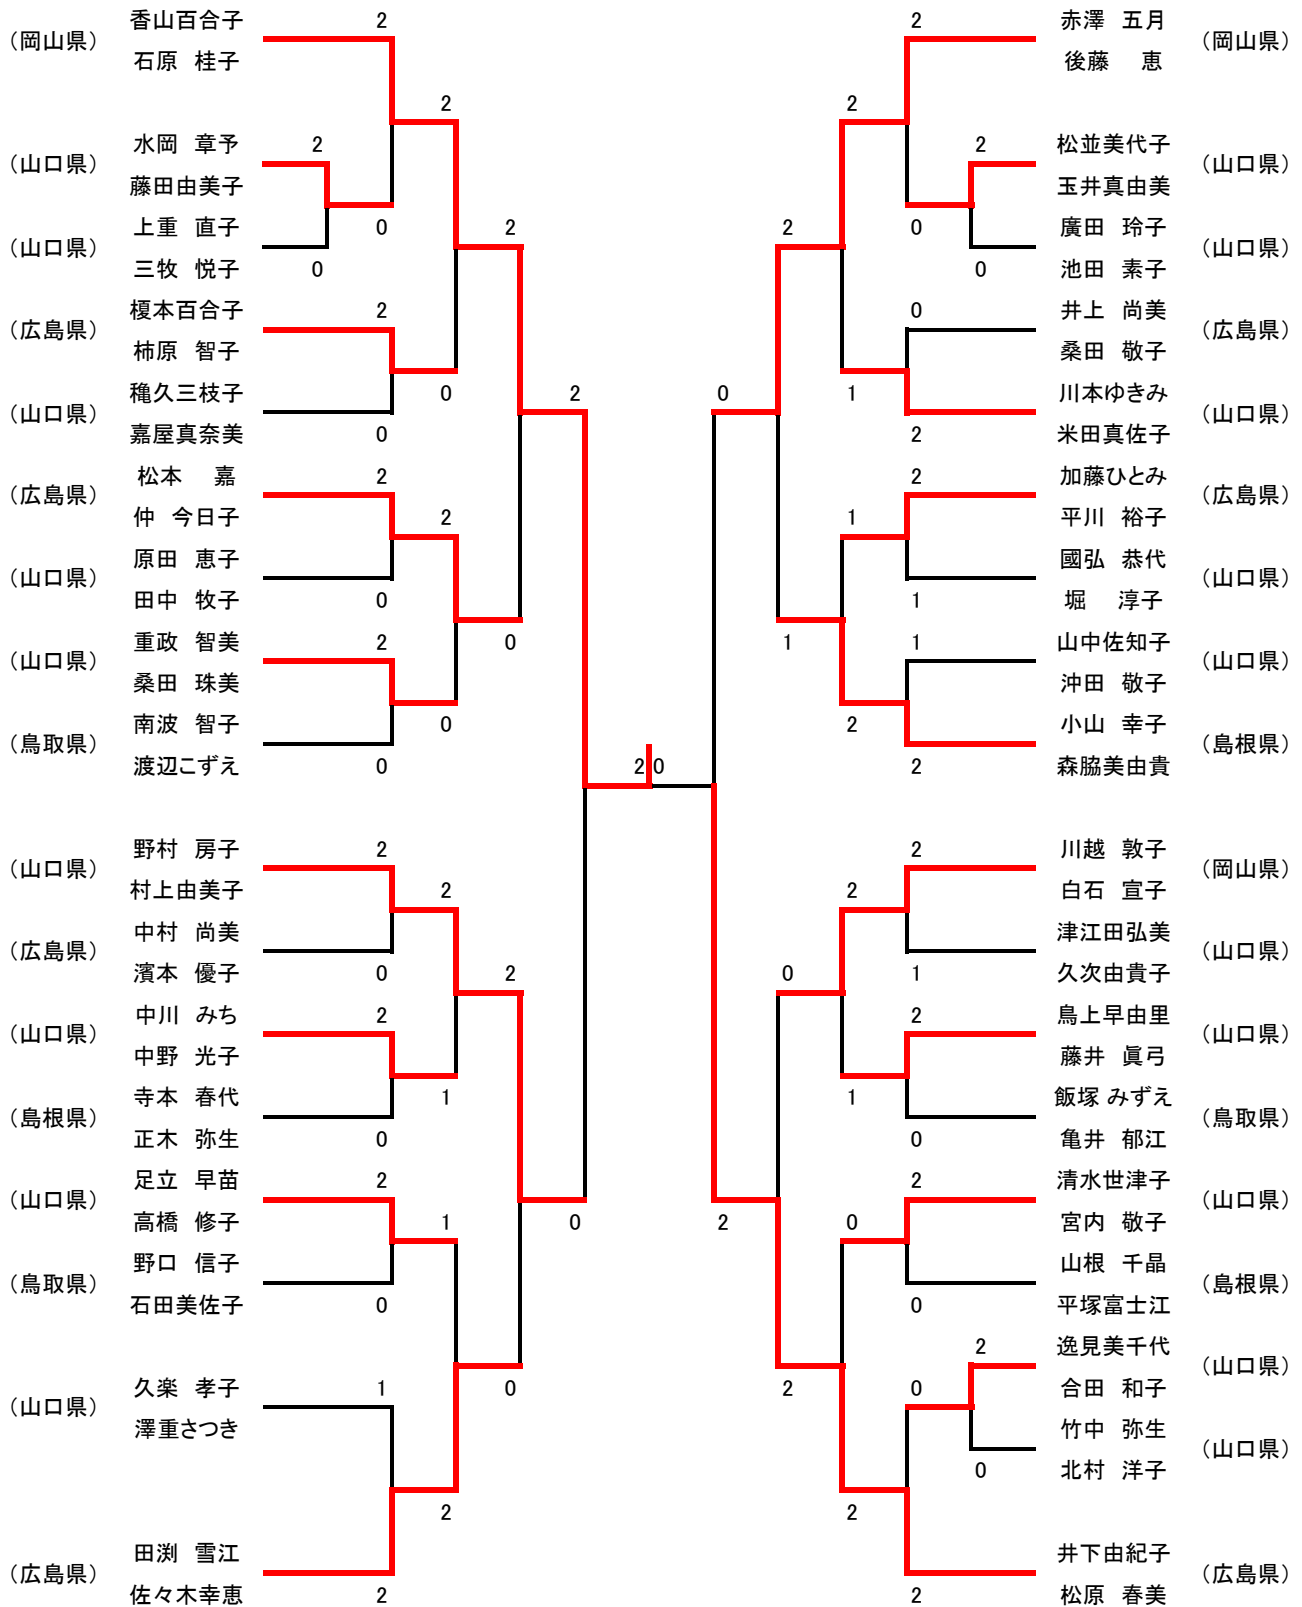

男子30歳以上ダブルス30MD

男子40歳以上ダブルス40MD

男子50歳以上ダブルス50MD

男子60以上ダブルス60MD

男子65以上ダブルス65MD

女子30歳以上ダブルス30WD

女子60以上ダブルス60WD

女子65以上ダブルス65WD

女子40歳以上ダブルス40WD

女子50歳以上ダブルス50WD

男子30歳以上シングルス30MS

男子40歳以上シングルス40MS

男子60以上シングルス60MS

男子50歳以上シングルス50MS

男子65以上シングルス65MS

女子30歳以上シングルス30WS