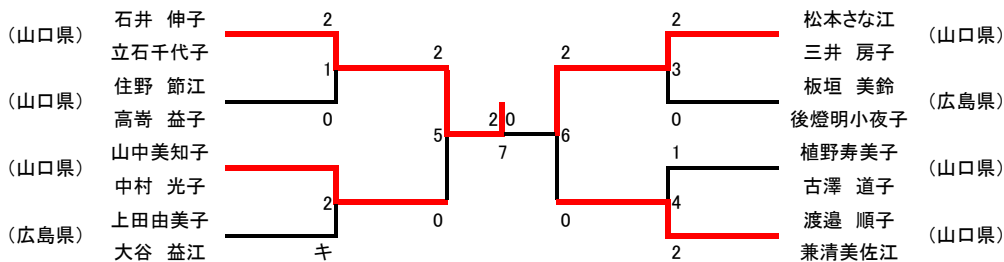

男子30歳以上ダブルス30MD

男子40歳以上ダブルス40MD

男子50歳以上ダブルス50MD

男子60以上ダブルス60MD

男子65以上ダブルス65MD

女子30歳以上ダブルス30WD

女子60以上ダブルス60WD

女子65以上ダブルス65WD

女子40歳以上ダブルス40WD

女子50歳以上ダブルス50WD

男子30歳以上シングルス30MS

男子40歳以上シングルス40MS

男子60以上シングルス60MS

男子50歳以上シングルス50MS

男子65以上シングルス65MS

女子30歳以上シングルス30WS