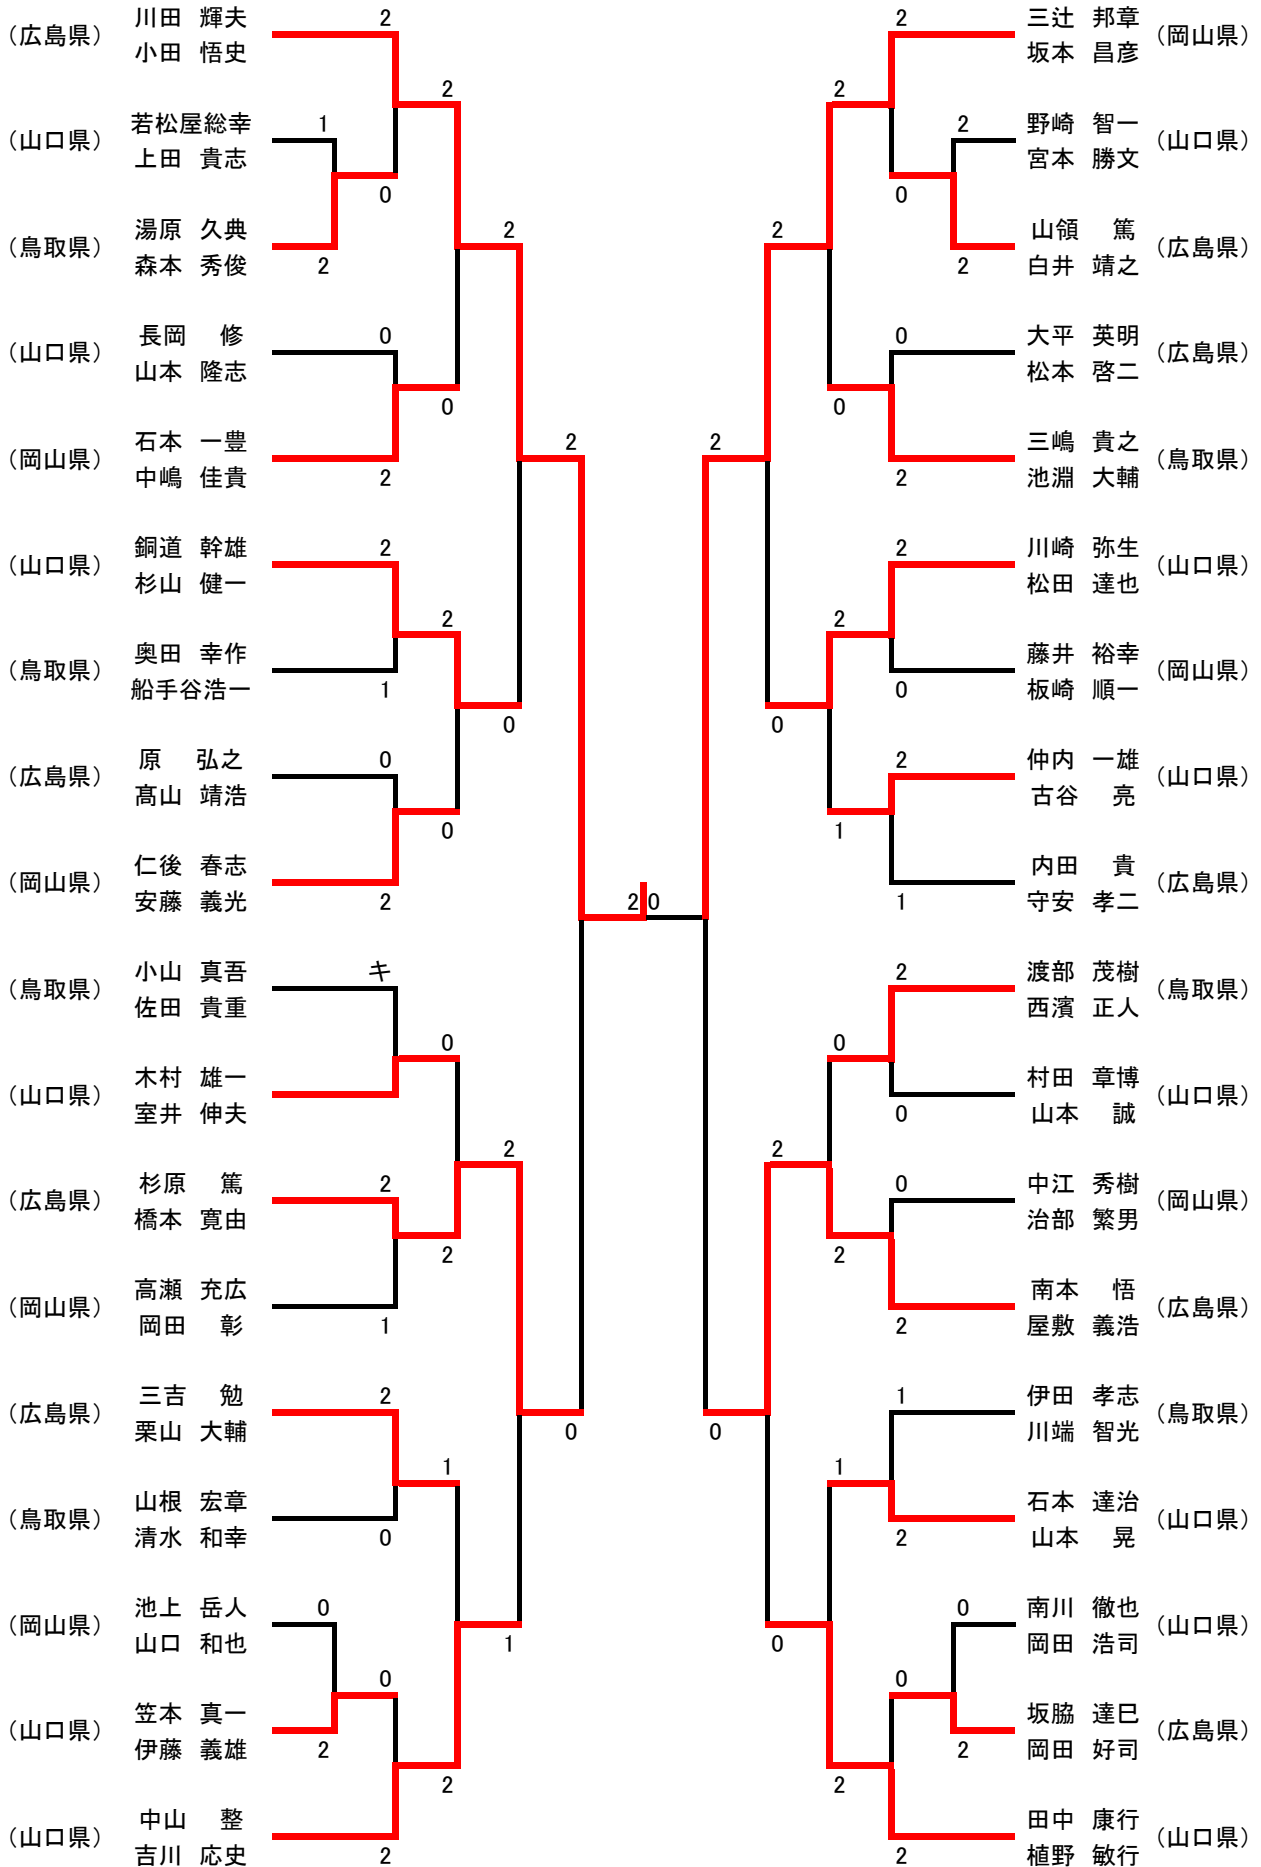

男子30歳以上ダブルス30MD

男子40歳以上ダブルス40MD

男子50歳以上ダブルス50MD

男子60以上ダブルス60MD

男子65以上ダブルス65MD

女子30歳以上ダブルス30WD

女子60以上ダブルス60WD

女子65以上ダブルス65WD