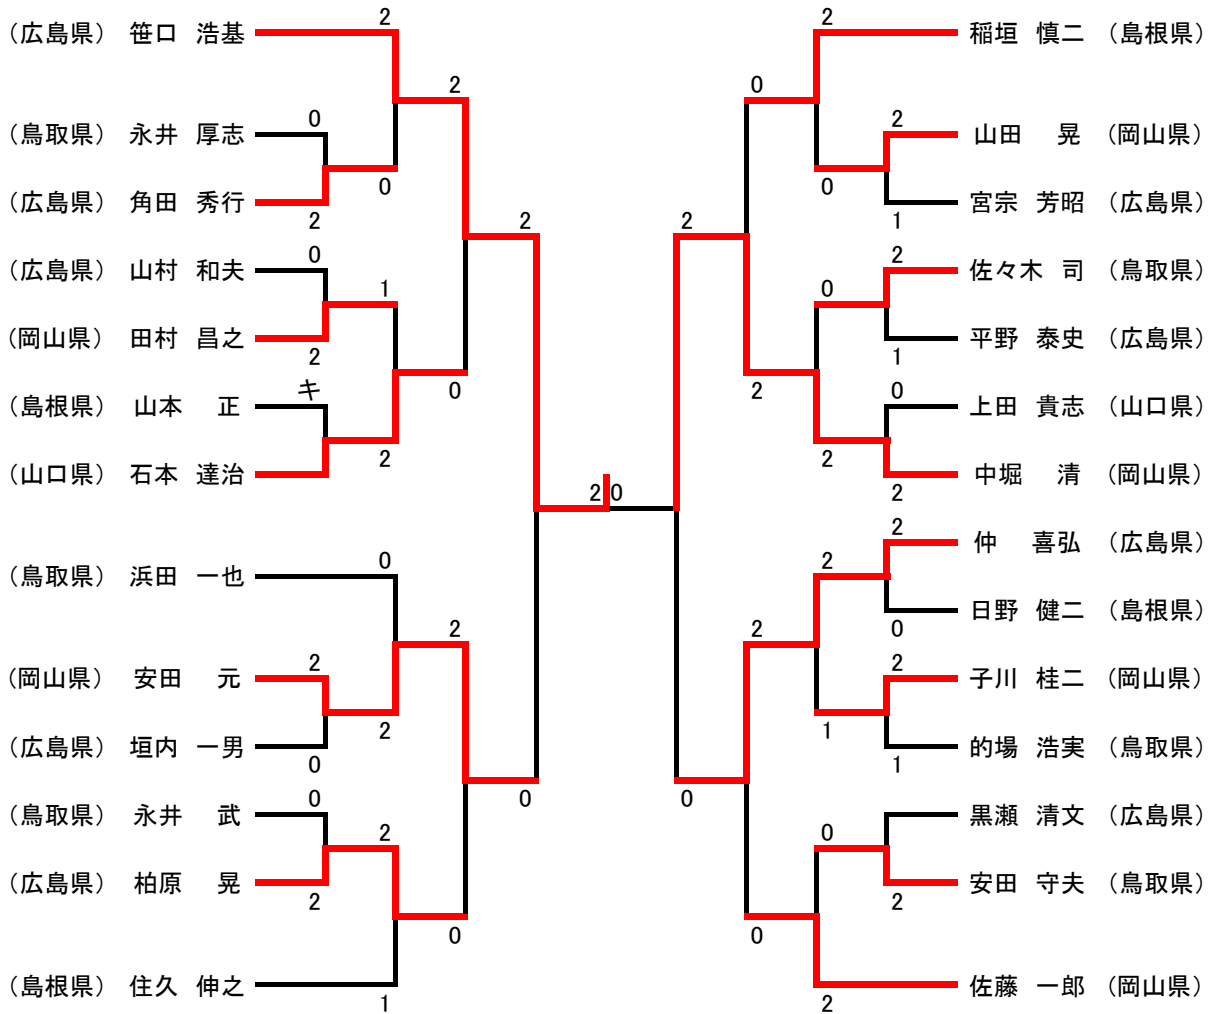

女子40歳以上ダブルス40WD

女子50歳以上ダブルス50WD

男子30歳以上シングルス30MS

男子40歳以上シングルス40MS

男子60以上シングルス60MS

男子50歳以上シングルス50MS

男子65以上シングルス65MS

女子30歳以上シングルス30WS