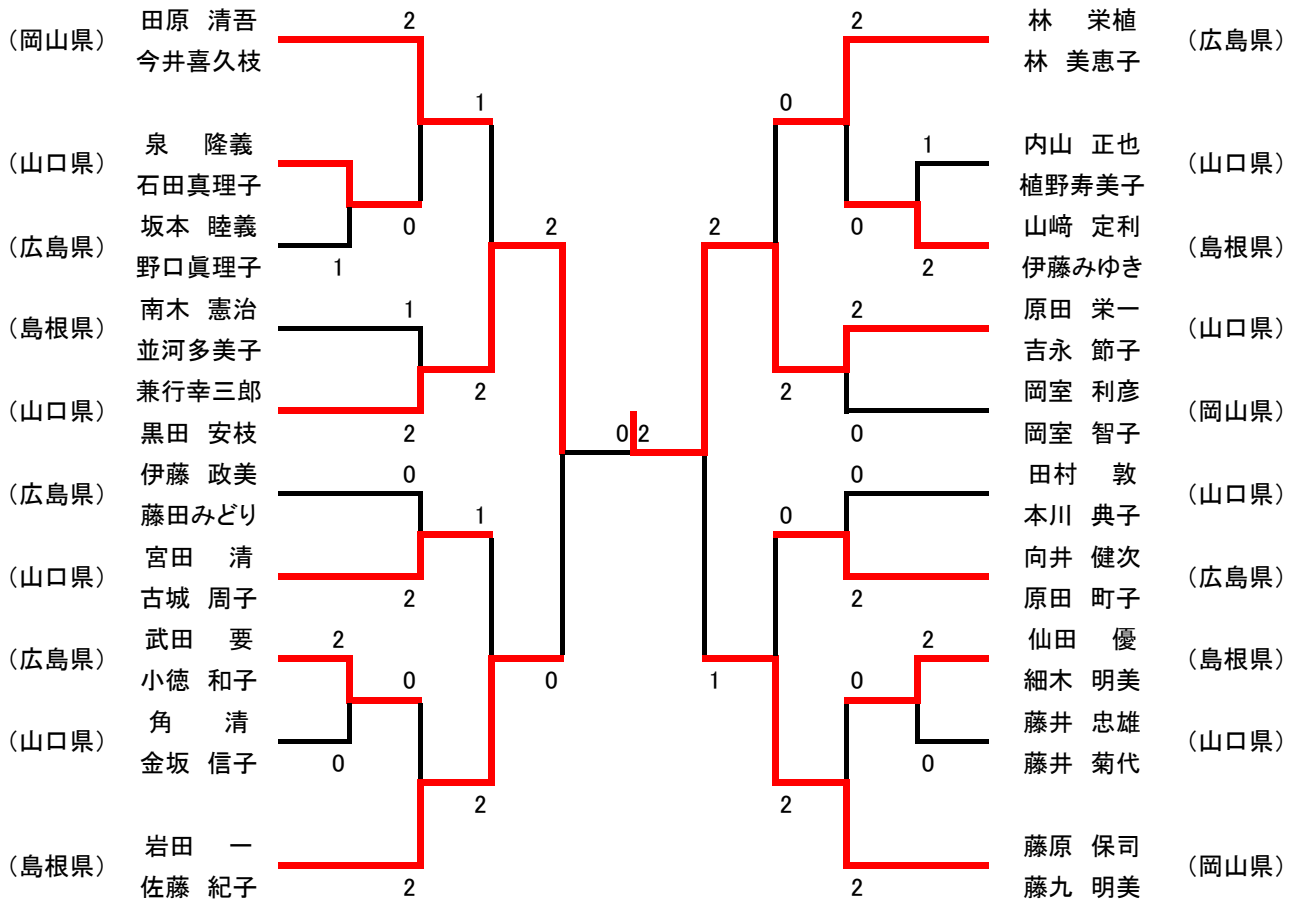

女子40歳以上ダブルス40WD

女子50歳以上ダブルス50WD

男子30歳以上シングルス30MS

男子40歳以上シングルス40MS

男子60以上シングルス60MS

男子50歳以上シングルス50MS

男子65以上シングルス65MS

女子30歳以上シングルス30WS

女子40歳以上シングルス40WS

混合40歳以上ダブルス40XD

混合50歳以上ダブルス50XD

(岡山県)	福田 功	2								堀 泰明	(山口県)
	石原 桂子									堀 淳子	
(山口県)	濱砂 博之	0								松本 幹生	(山口県)
	濱砂あけみ									米田真佐子	
(広島県)	森政 和弘		0							沼本 泰治	(広島県)
	松本 嘉	2								柿原 智子	
(山口県)	谷 誠治									讚井 起真	(山口県)
	國弘 恭代									村上由美子	
(広島県)	新竹 洋次		1							杉原 篤	(広島県)
	榎本百合子	2								仲 今日子	
(島根県)	原 浩志									飯田 義和	(島根県)
	山根 千晶	2								正木 弥生	
(山口県)	堀越 秀春		0							神杉 勝正	(山口県)
	原田久美子									鳥上早由里	
(山口県)	藤田 進	1								長谷川正範	(広島県)
	野村 房子									長谷川敦子	
(広島県)	玉澤 隆義		2							船越賢一郎	(鳥取県)
	井下由紀子	2				0	2			野口 信子	
(島根県)	土江 広宣									中須賀史行	(岡山県)
	森脇美由貴	2								香山百合子	
(岡山県)	安田 央		2							又川 智幸	(広島県)
	安田さつき	1								桑田 敬子	
(広島県)	田淵 律典									田中 一孔	(山口県)
	田淵 雪江	1								沖田 敬子	
(山口県)	高橋 和也									阿部紳一郎	(鳥取県)
	高橋 修子	2								飯塚みずえ	
(山口県)	小田 和範									小橋 至	(岡山県)
	川本ゆきみ	2								内村佳津子	
(島根県)	小山 誠二		2							宮井 克典	(山口県)
	小山 幸子	0								藤島 佳子	
(鳥取県)	実近 達人									近藤 俊雄	(島根県)
	亀井 郁江	0								木村 友子	
(広島県)	小越 弘之									津江田克芳	(山口県)
	角 美智子	2								足立 早苗	
										山崎 弘	(広島県)
										井上 尚美	

混合60以上ダブルス60XD

混合65以上ダブルス65XD