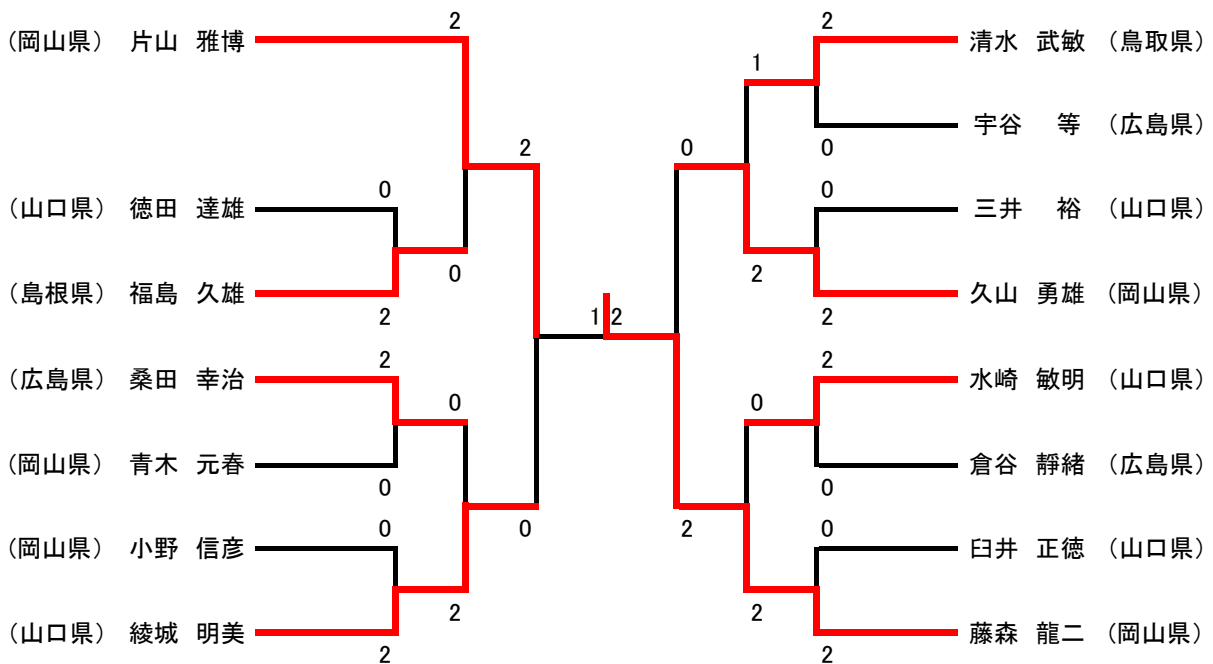

女子40歳以上ダブルス40WD

女子50歳以上ダブルス50WD

男子30歳以上シングルス30MS

男子40歳以上シングルス40MS

男子60以上シングルス60MS

男子50歳以上シングルス50MS

男子65以上シングルス65MS

女子30歳以上シングルス30WS