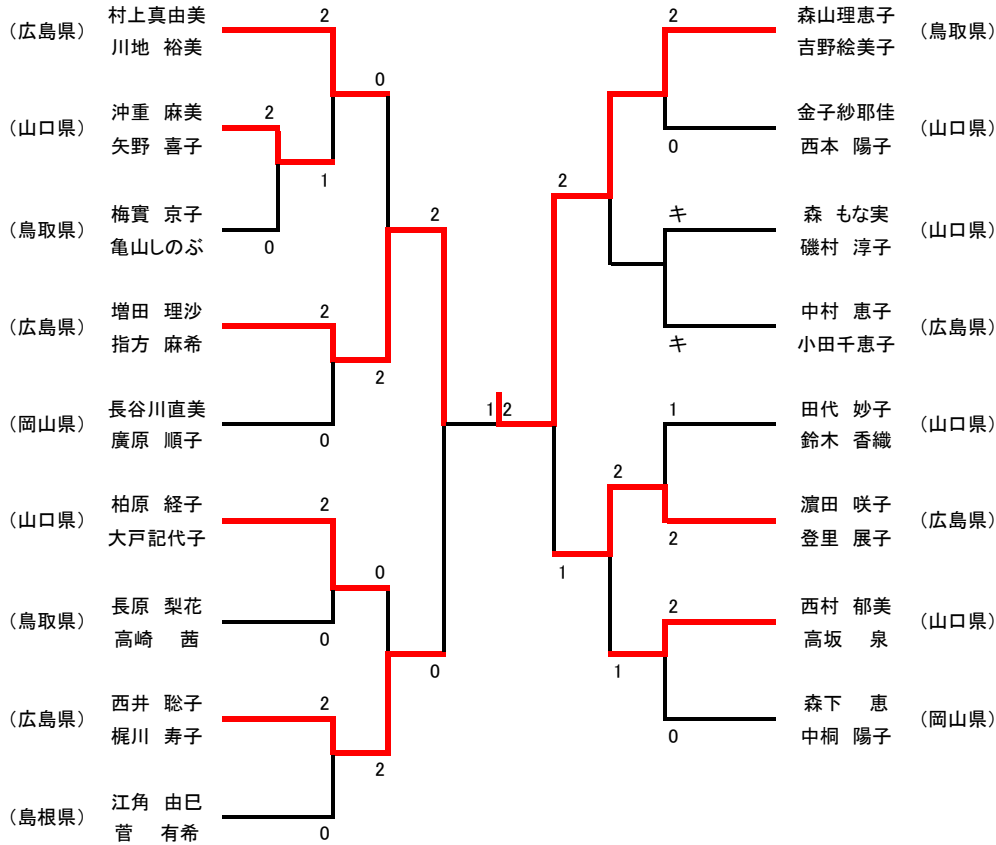

男子30歳以上ダブルス30MD

男子40歳以上ダブルス40MD

男子50歳以上ダブルス50MD

男子60以上ダブルス60MD

男子65以上ダブルス65MD

女子30歳以上ダブルス30WD

女子60以上ダブルス60WD

女子65以上ダブルス65WD

女子40歳以上ダブルス40WD

女子50歳以上ダブルス50WD

男子30歳以上シングルス30MS

男子40歳以上シングルス40MS

男子60以上シングルス60MS

男子50歳以上シングルス50MS

男子65以上シングルス65MS

女子30歳以上シングルス30WS