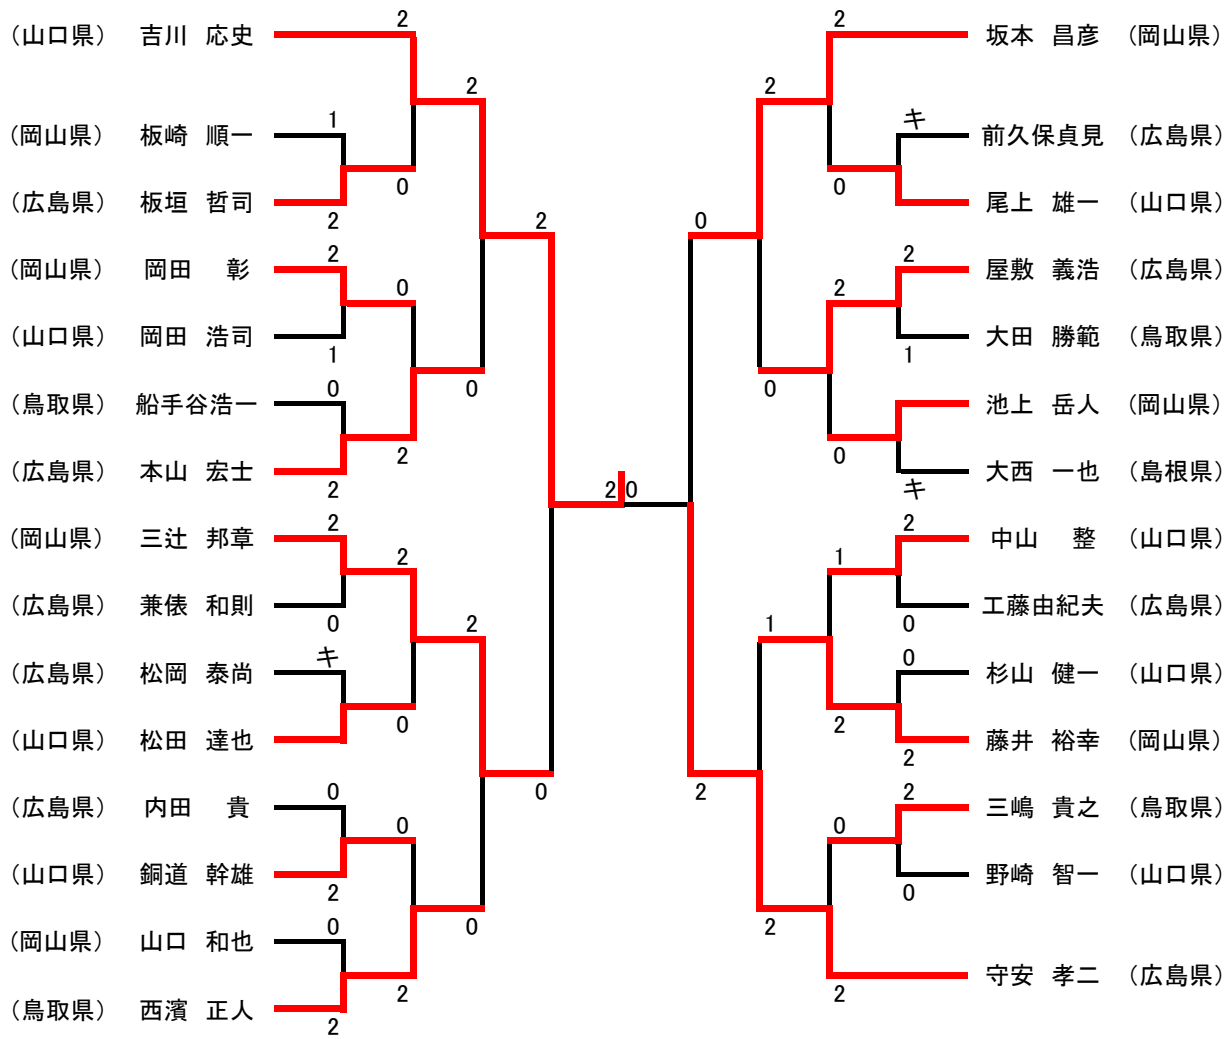

女子40歳以上ダブルス40WD

女子50歳以上ダブルス50WD

男子30歳以上シングルス30MS

男子40歳以上シングルス40MS

男子60以上シングルス60MS

男子50歳以上シングルス50MS

男子65以上シングルス65MS

女子30歳以上シングルス30WS