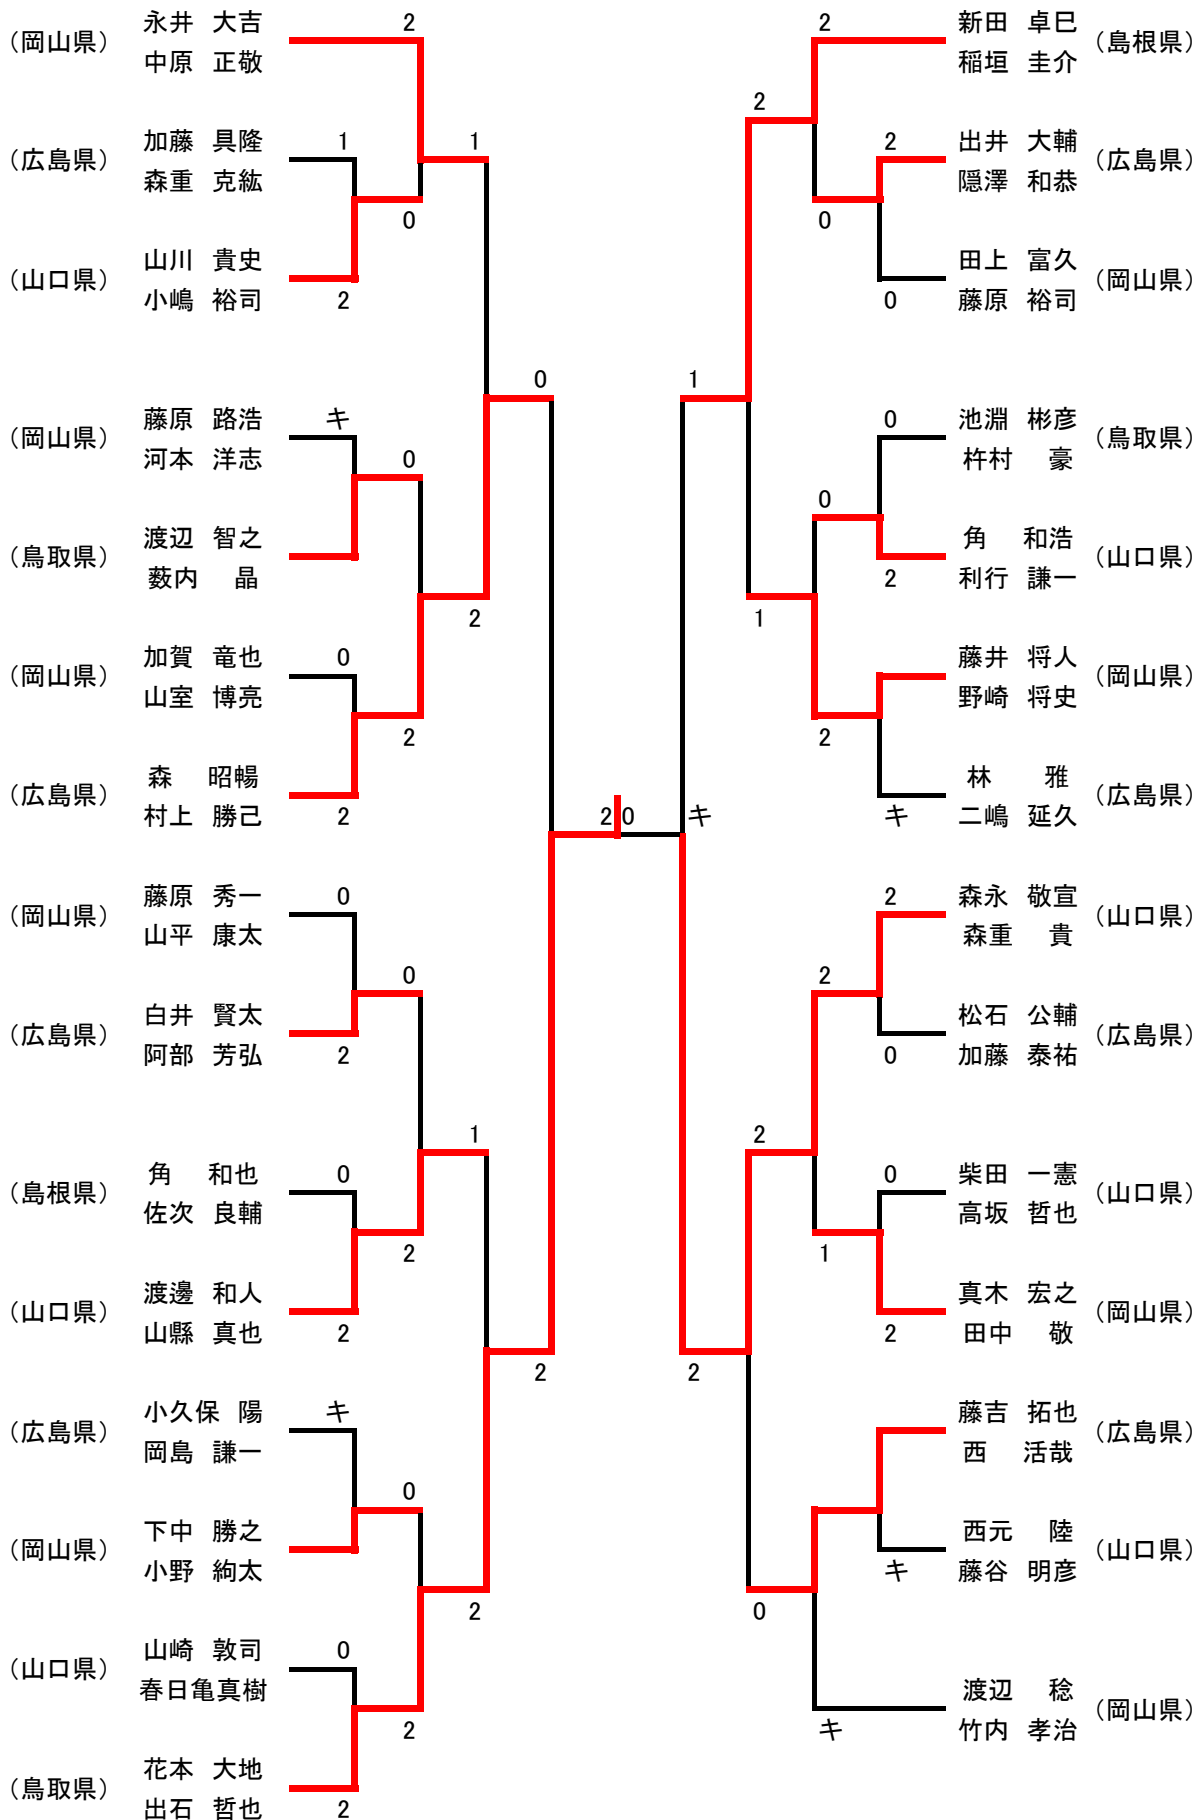

男子30歳以上ダブルス30MD