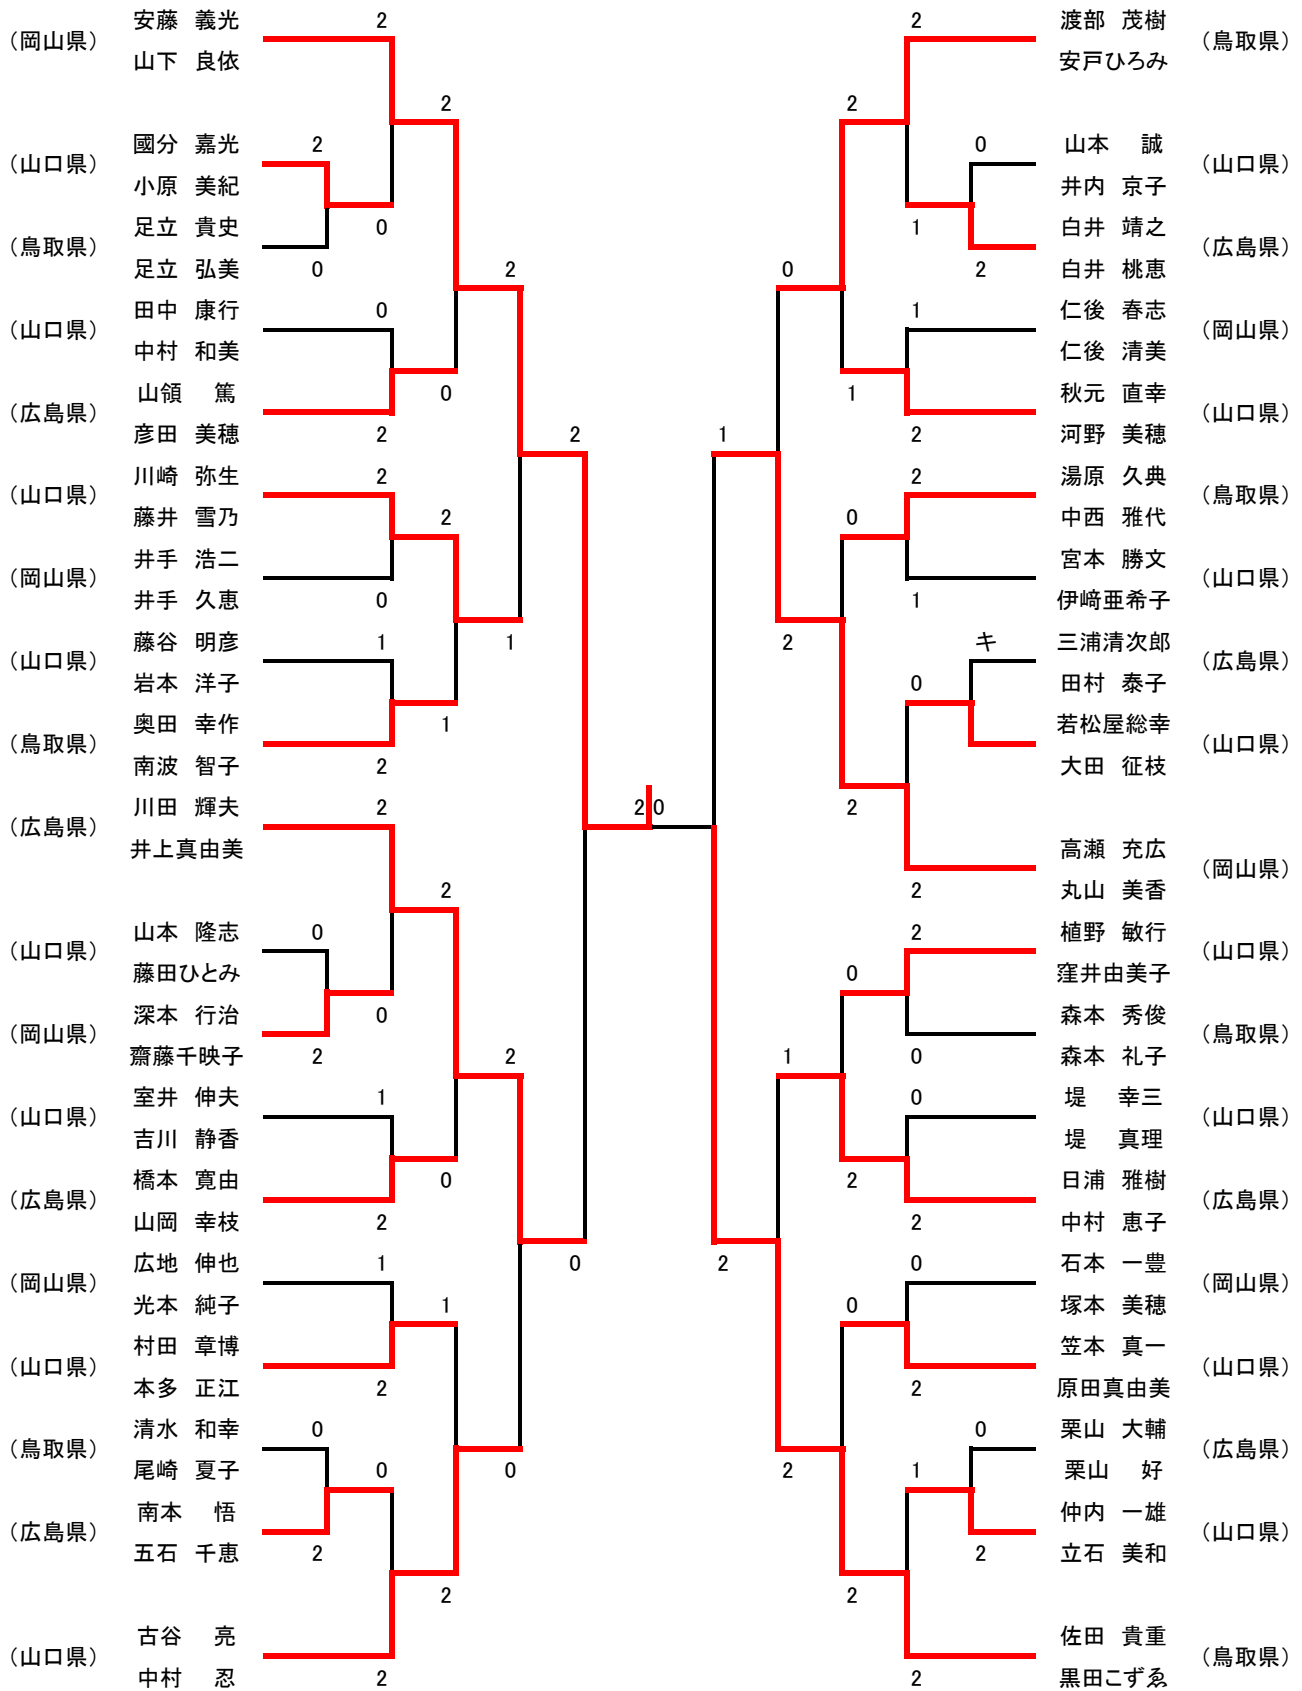

男子30歳以上ダブルス30MD

男子40歳以上ダブルス40MD

男子50歳以上ダブルス50MD

男子60以上ダブルス60MD

男子65以上ダブルス65MD

女子30歳以上ダブルス30WD

女子60以上ダブルス60WD

女子65以上ダブルス65WD

女子40歳以上ダブルス40WD

女子50歳以上ダブルス50WD

男子30歳以上シングルス30MS

男子40歳以上シングルス40MS

男子60以上シングルス60MS

男子50歳以上シングルス50MS

男子65以上シングルス65MS

女子30歳以上シングルス30WS

女子40歳以上シングルス40WS

混合40歳以上ダブルス40XD

混合50歳以上ダブルス50XD

(岡山県)	福田 功	2								堀 泰明	(山口県)
	石原 桂子									堀 淳子	
(山口県)	濱砂 博之	0								松本 幹生	(山口県)
	濱砂あけみ									米田真佐子	
(広島県)	森政 和弘		0							沼本 泰治	(広島県)
	松本 嘉	2								柿原 智子	
(山口県)	谷 誠治									讚井 起真	(山口県)
	國弘 恭代									村上由美子	
(広島県)	新竹 洋次		1							杉原 篤	(広島県)
	榎本百合子	2								仲 今日子	
(島根県)	原 浩志									飯田 義和	(島根県)
	山根 千晶	2								正木 弥生	
(山口県)	堀越 秀春		0							神杉 勝正	(山口県)
	原田久美子									鳥上早由里	
(山口県)	藤田 進	1								長谷川正範	(広島県)
	野村 房子									長谷川敦子	
(広島県)	玉澤 隆義		2							船越賢一郎	(鳥取県)
	井下由紀子	2				0	2			野口 信子	
(島根県)	土江 広宣									中須賀史行	(岡山県)
	森脇美由貴	2								香山百合子	
(岡山県)	安田 央		2							又川 智幸	(広島県)
	安田さつき	1								桑田 敬子	
(広島県)	田淵 律典									田中 一孔	(山口県)
	田淵 雪江	1								沖田 敬子	
(山口県)	高橋 和也									阿部紳一郎	(鳥取県)
	高橋 修子	2								飯塚みずえ	
(山口県)	小田 和範									小橋 至	(岡山県)
	川本ゆきみ	2								内村佳津子	
(島根県)	小山 誠二		2							宮井 克典	(山口県)
	小山 幸子	0								藤島 佳子	
(鳥取県)	実近 達人									近藤 俊雄	(島根県)
	亀井 郁江	0								木村 友子	
(広島県)	小越 弘之									津江田克芳	(山口県)
	角 美智子	2								足立 早苗	
										山崎 弘	(広島県)
										井上 尚美	