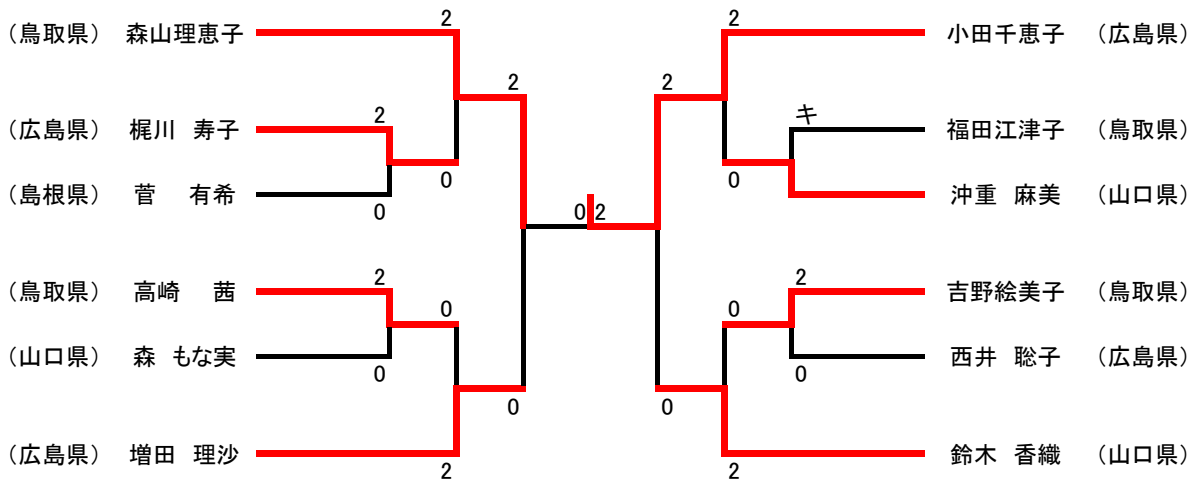

女子40歳以上ダブルス40WD

女子50歳以上ダブルス50WD

男子30歳以上シングルス30MS

男子40歳以上シングルス40MS

男子60以上シングルス60MS

男子50歳以上シングルス50MS

男子65以上シングルス65MS

女子30歳以上シングルス30WS