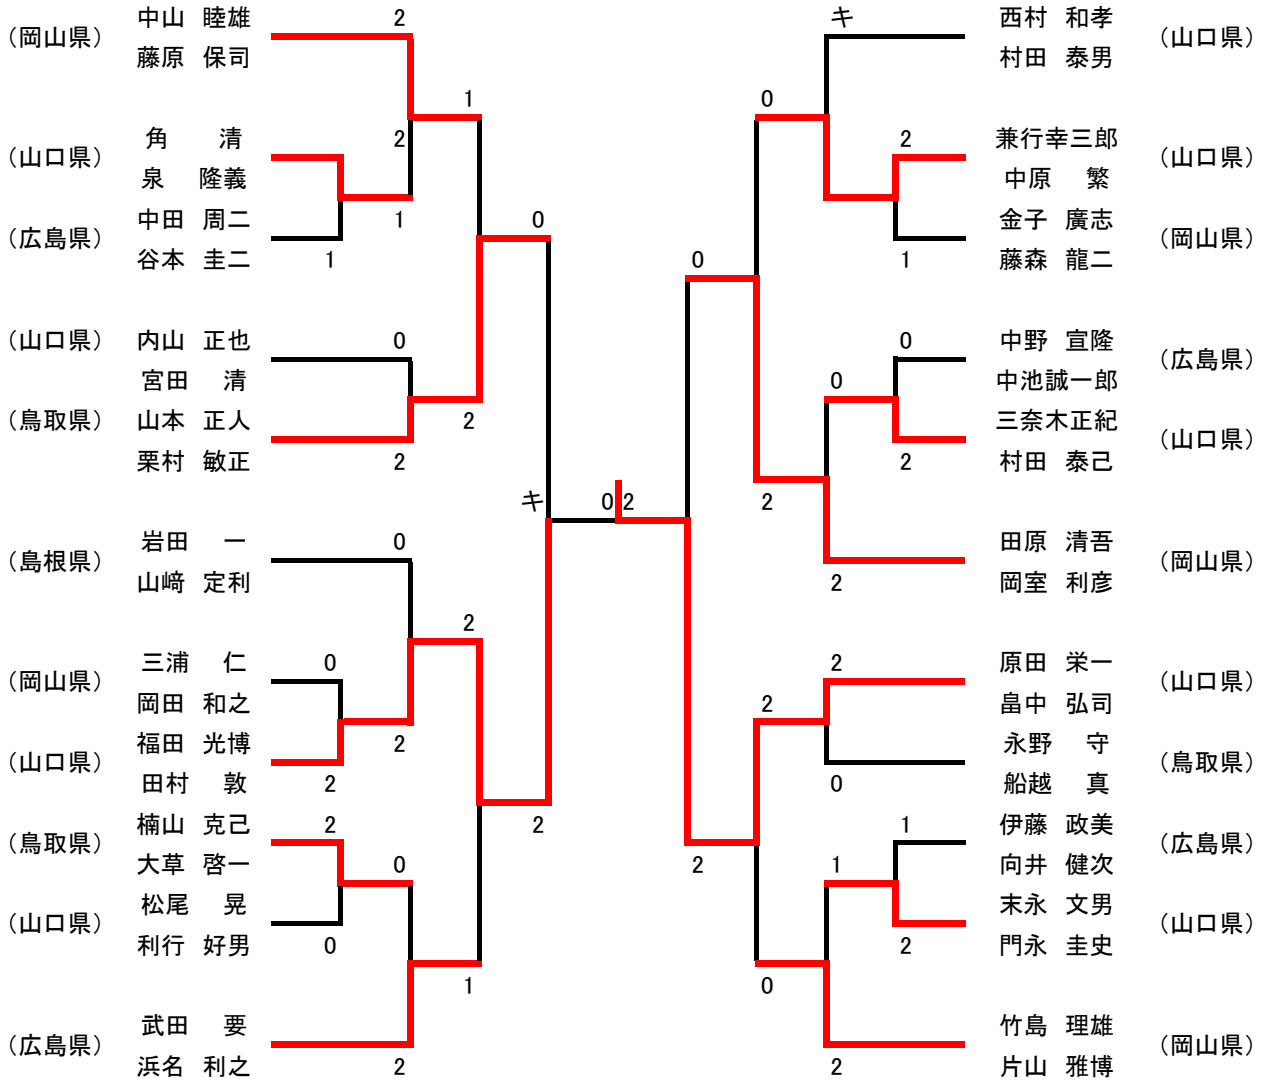

男子30歳以上ダブルス30MD

男子40歳以上ダブルス40MD

男子50歳以上ダブルス50MD

男子60以上ダブルス60MD

男子65以上ダブルス65MD

女子30歳以上ダブルス30WD

女子60以上ダブルス60WD

女子65以上ダブルス65WD

女子40歳以上ダブルス40WD

女子50歳以上ダブルス50WD

男子30歳以上シングルス30MS

男子40歳以上シングルス40MS

男子60以上シングルス60MS

男子50歳以上シングルス50MS

男子65以上シングルス65MS

女子30歳以上シングルス30WS