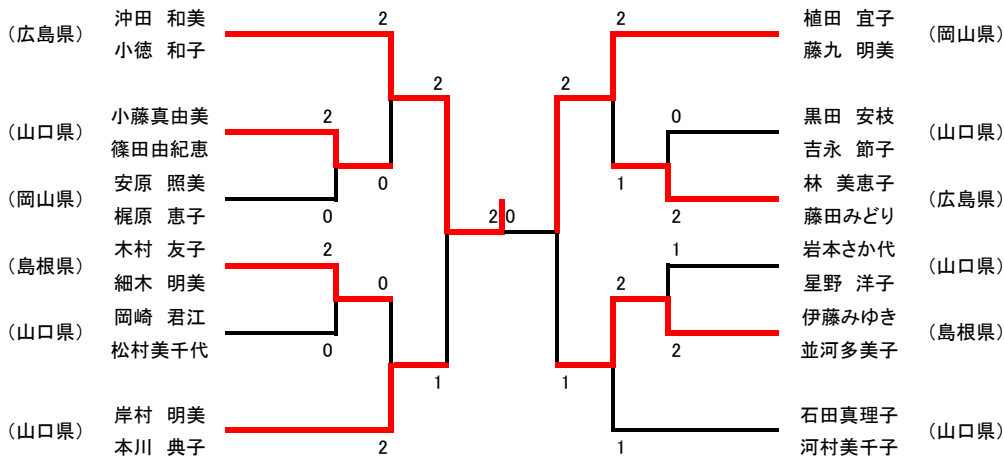

男子30歳以上ダブルス30MD

男子40歳以上ダブルス40MD

男子50歳以上ダブルス50MD

男子60以上ダブルス60MD

男子65以上ダブルス65MD

女子30歳以上ダブルス30WD

女子60以上ダブルス60WD

女子65以上ダブルス65WD

女子40歳以上ダブルス40WD

女子50歳以上ダブルス50WD

男子30歳以上シングルス30MS

男子40歳以上シングルス40MS

男子60以上シングルス60MS

男子50歳以上シングルス50MS

男子65以上シングルス65MS

女子30歳以上シングルス30WS