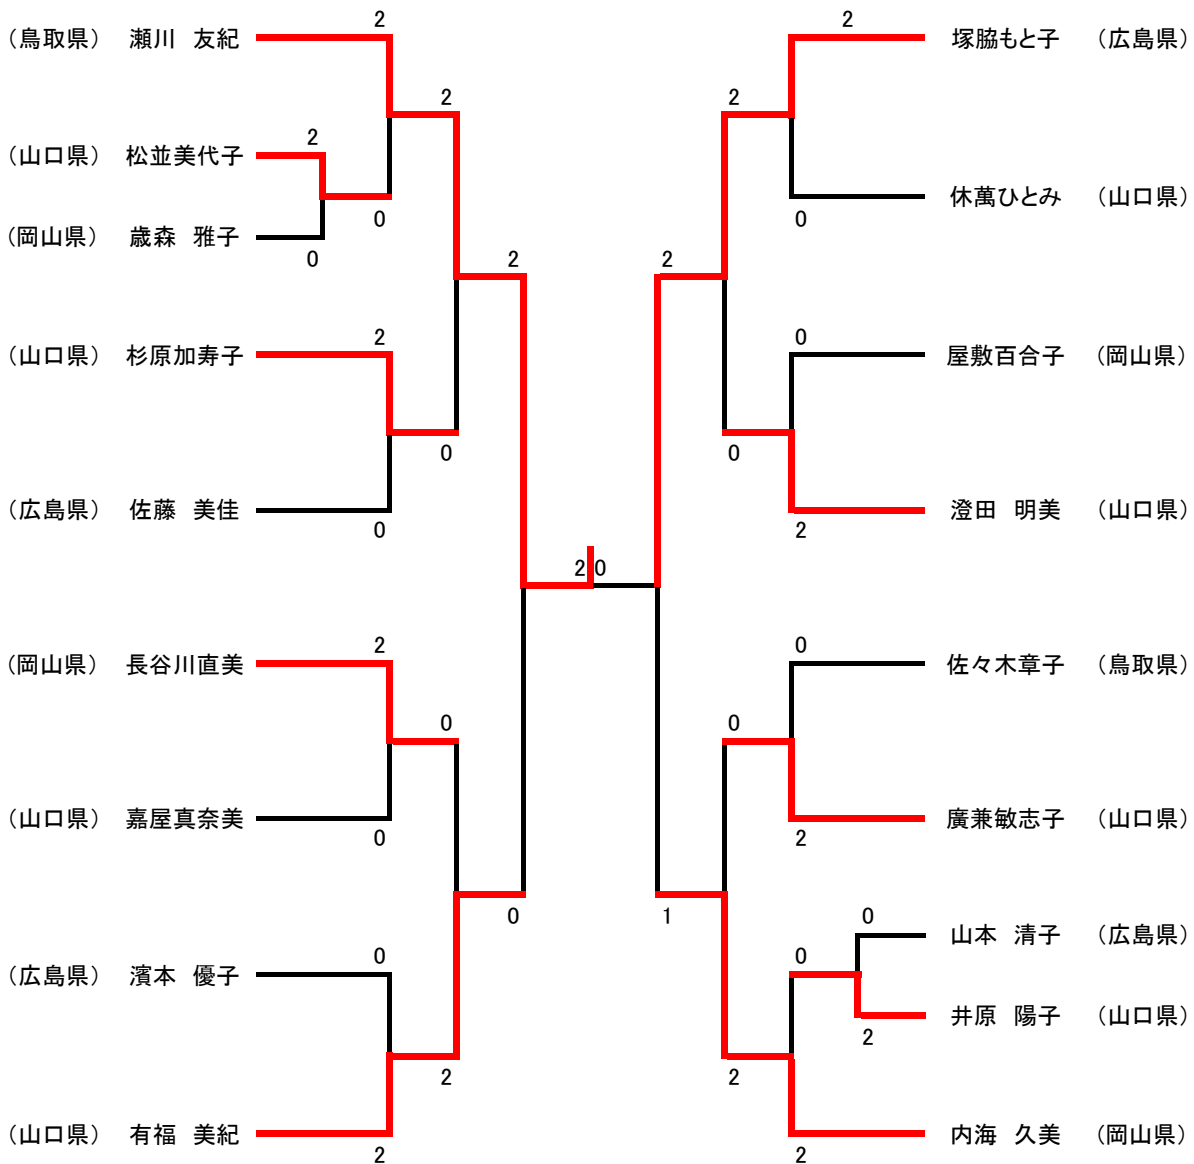

女子40歳以上シングルス40WS