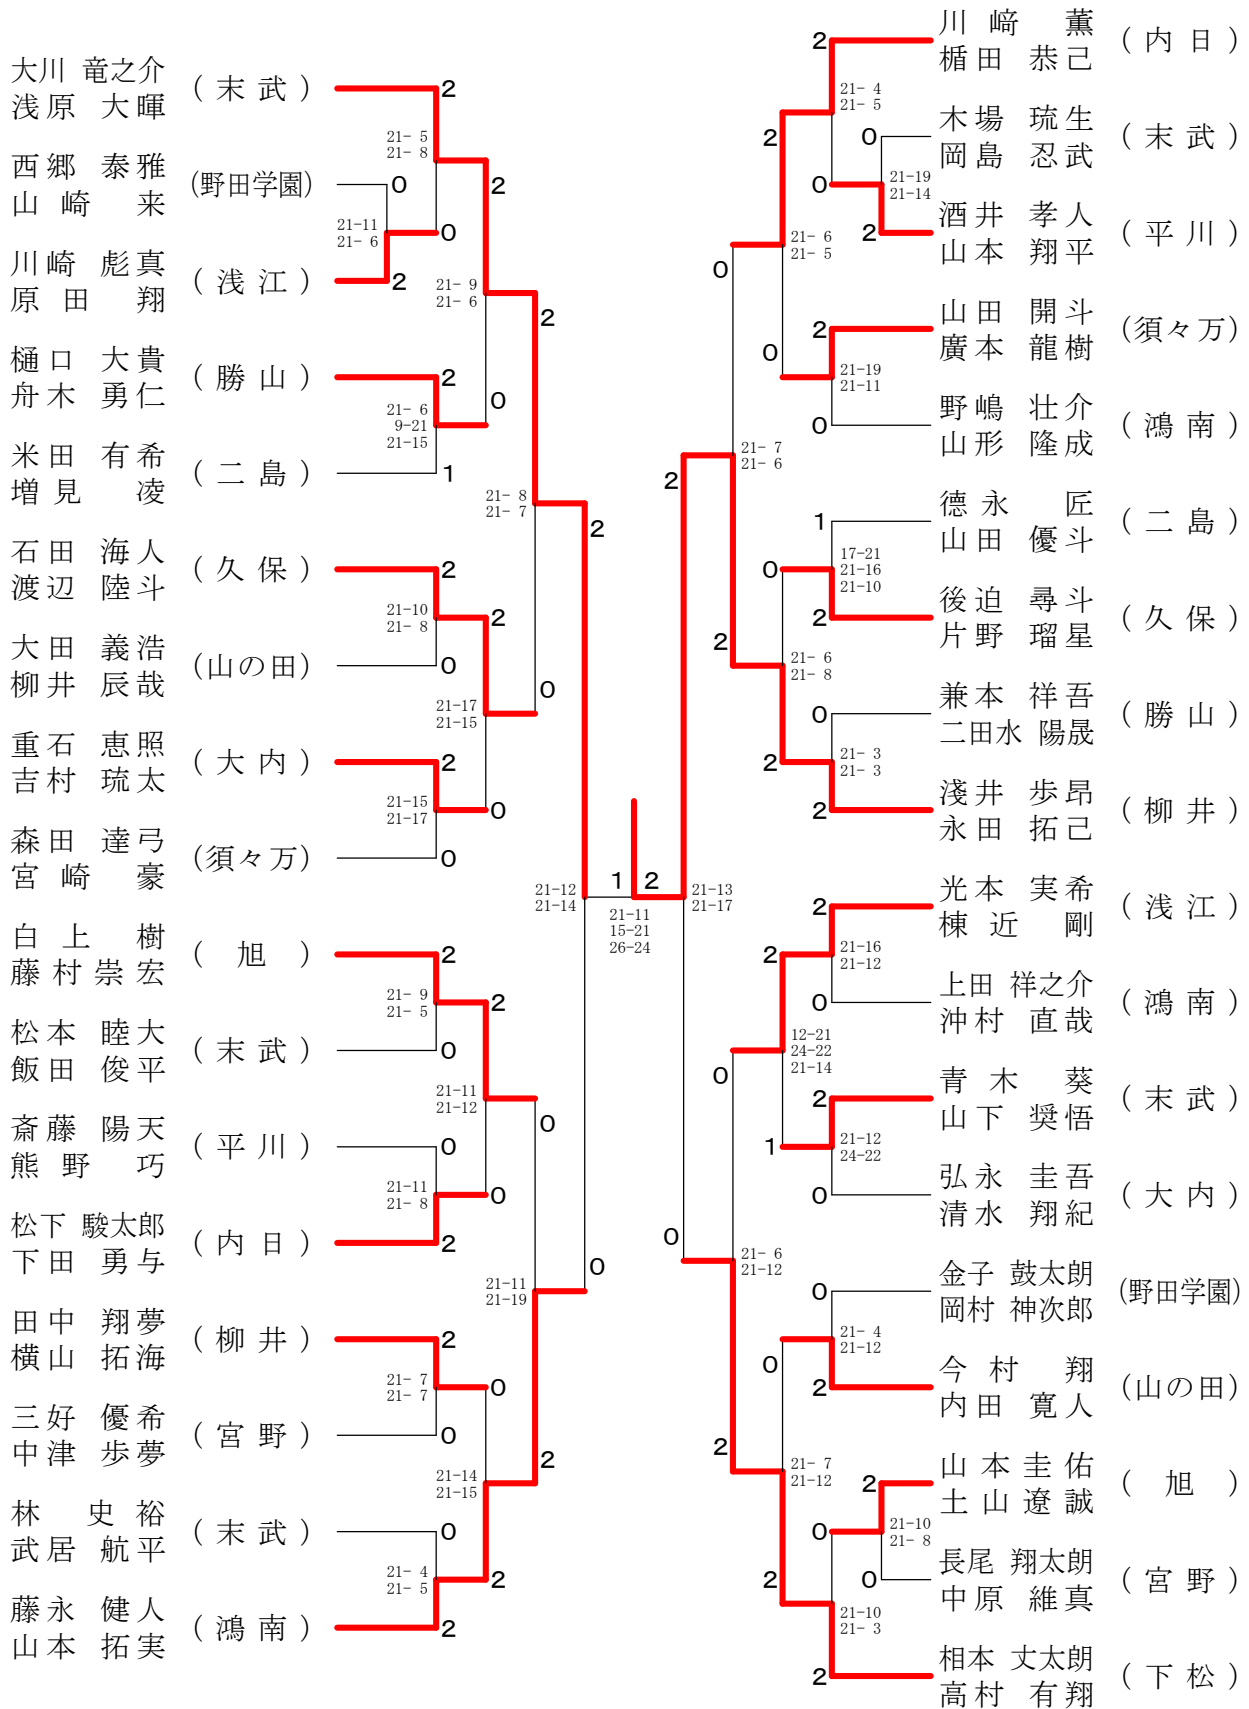

女子団体 10				
柳井 [柳井]	2-0	浅江 [光]		
川岡 萌 高田 穂奈美	2 21-10 21-3	0	篠田 真帆 中津 美香	
金廣 美希	2 21-1 21-1	0	遠藤 春果	
浦田 歩穂 吉松 佳純	2 21-4	0	石田 鈴音 上田 優月	

女子団体 11				
垢田 [下関]	2-0	久保 [下松]		
光永 実妃 立石 結羽	2 21-5 21-8	0	藤井 優衣 河本 萌那	
立石 結衣	2 21-9 21-4	0	久武 碧衣	
中島 涼梓 濱崎 梓	2 4-11	0	村田 朋佳 山本 青空	

女子団体 14				
柳井 [柳井]	2-0	垢田 [下関]		
金廣 美希 浦田 歩穂	2 21-18 21-3	0	光永 実妃 立石 結羽	
水津 愛美	2 21-16 21-5	0	立石 結衣	
川岡 萌 吉松 佳純	2 21-18 21-7	0	北山 茉耶 濱崎 梓	

女子団体 15				
末武 [下松]	2-0	勝山 [下関]		
藤井 天音 末元 美優	2 21-3 21-5	0	太田 美優 樋口 萌	
橘里 依	2 16-21	0	関 葵子	
松本 みなみ 勝谷 元郁	2 21-5 21-3	0	小薮 舞花 関 まひる	

女子団体 16				
柳井 [柳井]	2-0	末武 [下松]		
金廣 美希 浦田 歩穂	2 21-19 10-15	0	松本 みなみ 勝谷 元郁	
水津 愛美	2 21-5 21-6	0	橘里 依	
川岡 萌 吉松 佳純	2 21-18 21-7	0	藤井 天音 末元 美優	

男子シングルス

男子ダブルス

女子シングルス

女子ダブルス