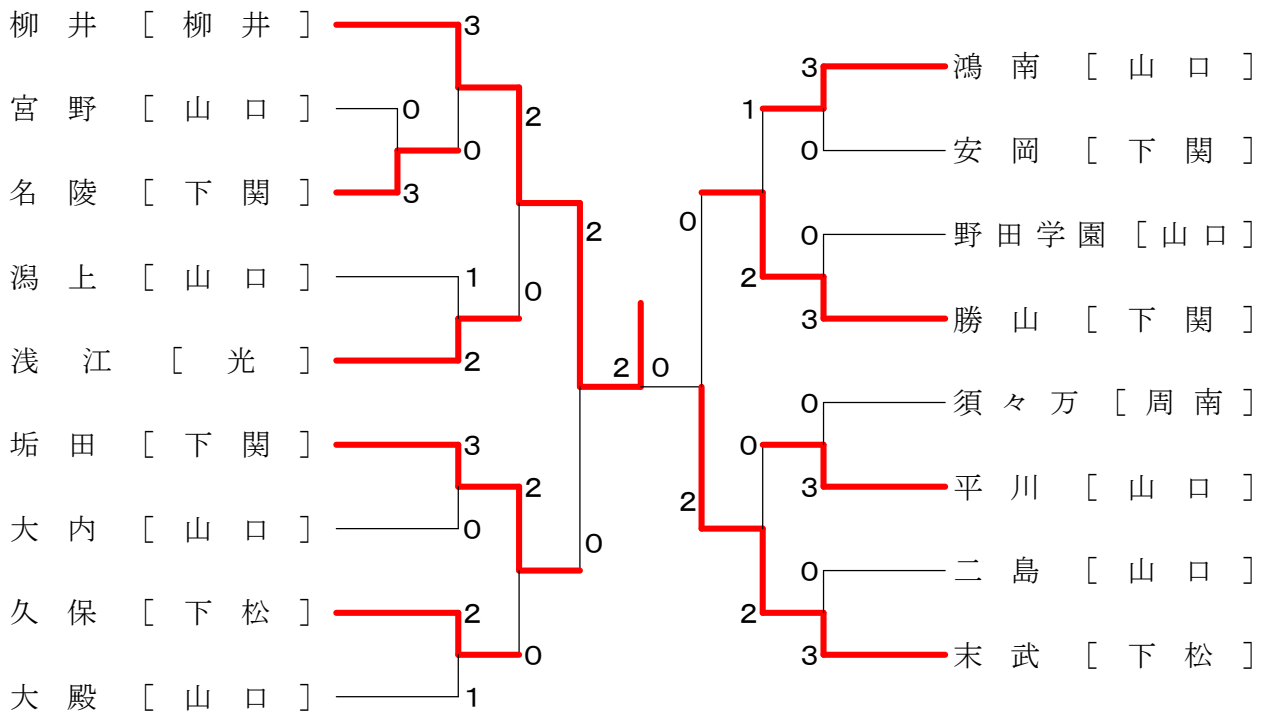

山口県中学校バドミントン新人大会団体戦

男子団体

女子団体