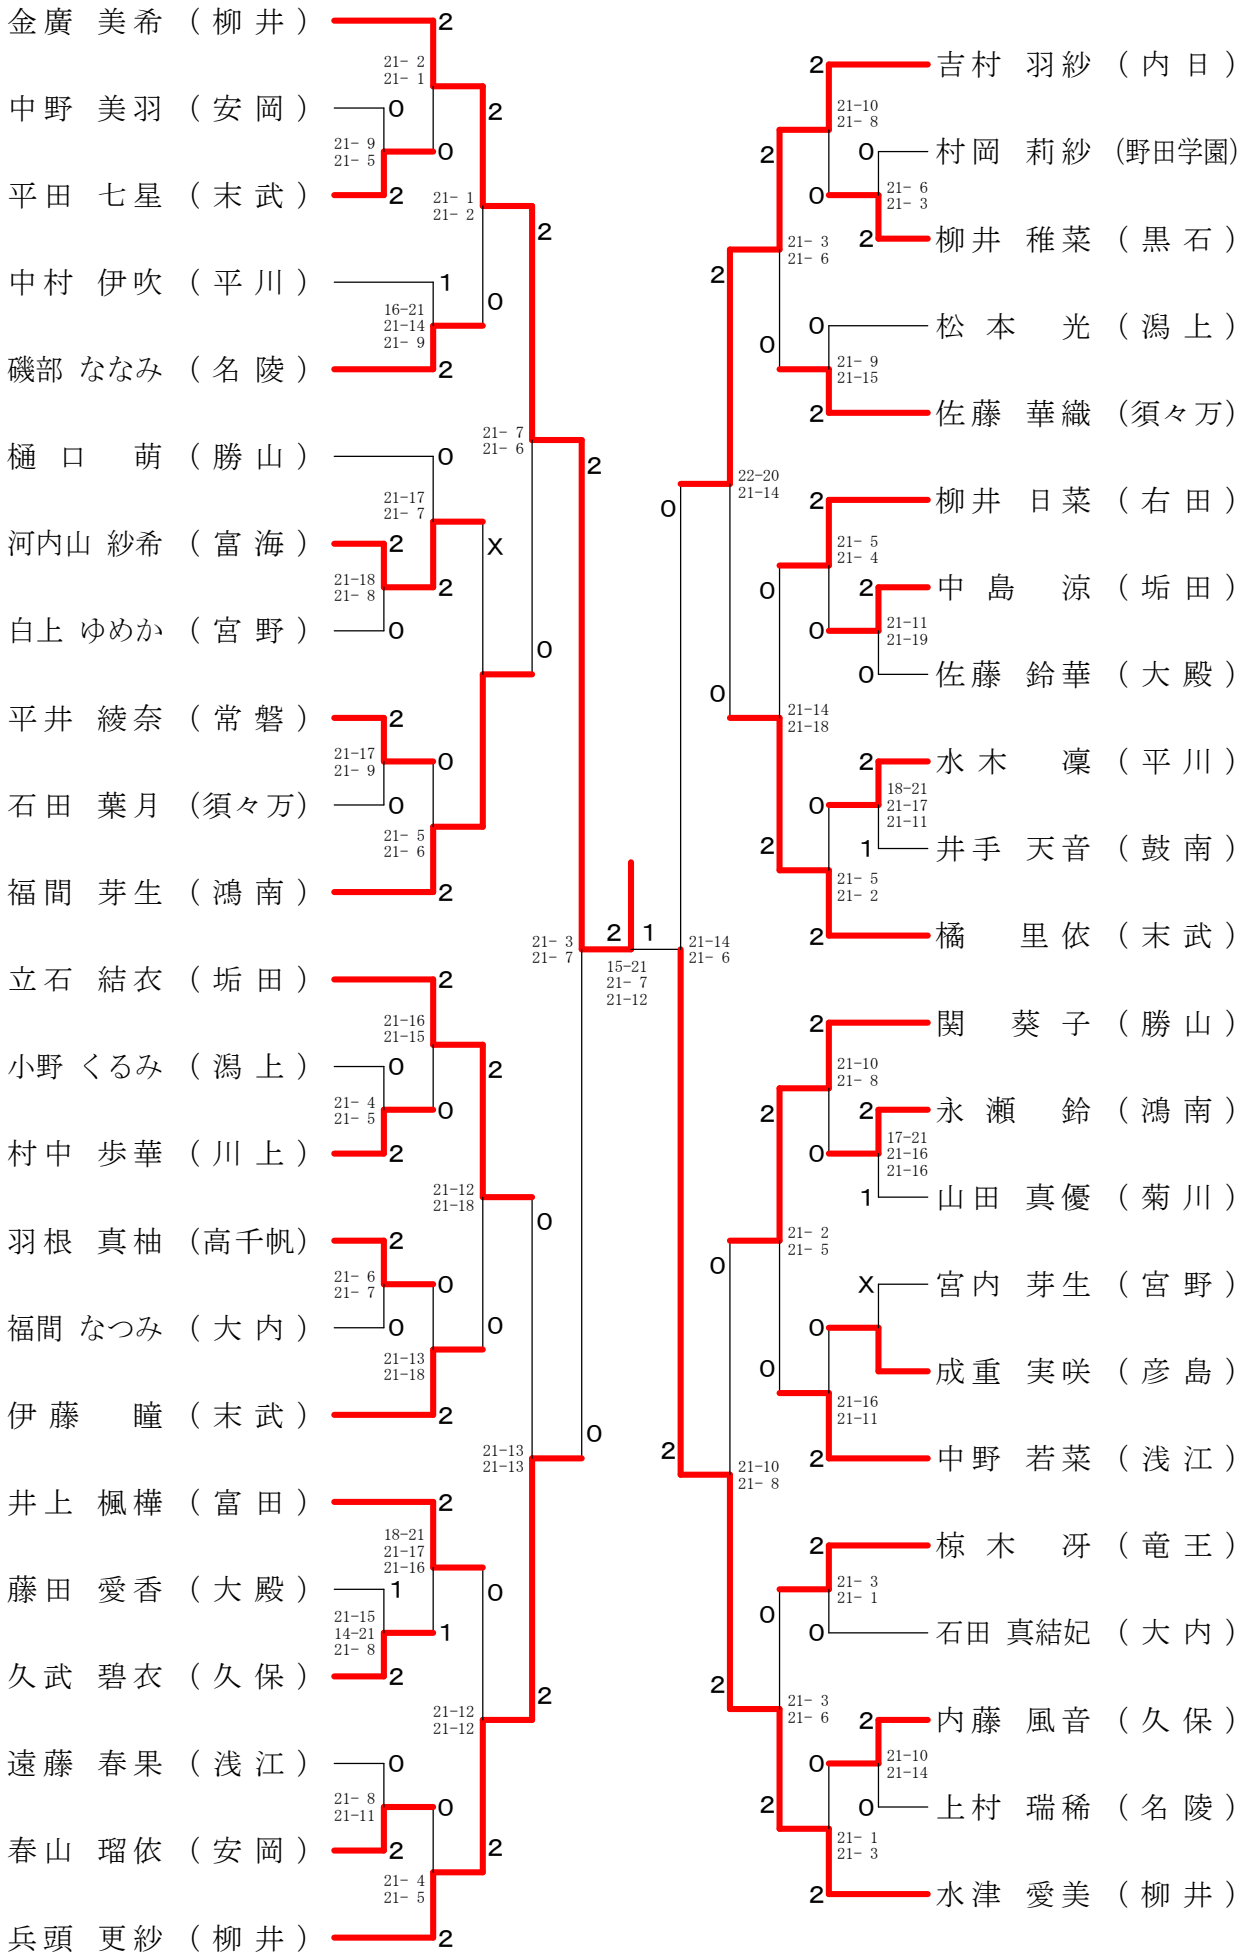

女子団体 14				
柳井 [柳井]	2-0	垢田 [下関]		
金廣 美希 浦田 歩穂	2 21-18 21-3	0	光永 実妃 立石 結羽	
水津 愛美	2 21-16 21-5	0	立石 結衣	
川岡 萌 吉松 佳純	2 21-18 21-7	0	北山 茉耶 濱崎 梓	

女子団体 15				
末武 [下松]	2-0	勝山 [下関]		
藤井 天音 末元 美優	2 21-3 21-5	0	太田 美優 樋口 萌	
橘里 依	2 16-21	0	関 葵子	
松本 みなみ 勝谷 元郁	2 21-5 21-3	0	小薮 舞花 関 まひる	

女子団体 16				
柳井 [柳井]	2-0	末武 [下松]		
金廣 美希 浦田 歩穂	2 21-19 10-15	0	松本 みなみ 勝谷 元郁	
水津 愛美	2 21-5 21-6	0	橘里 依	
川岡 萌 吉松 佳純	2 21-18 21-7	0	藤井 天音 末元 美優	

男子シングルス

男子ダブルス

女子シングルス

女子ダブルス