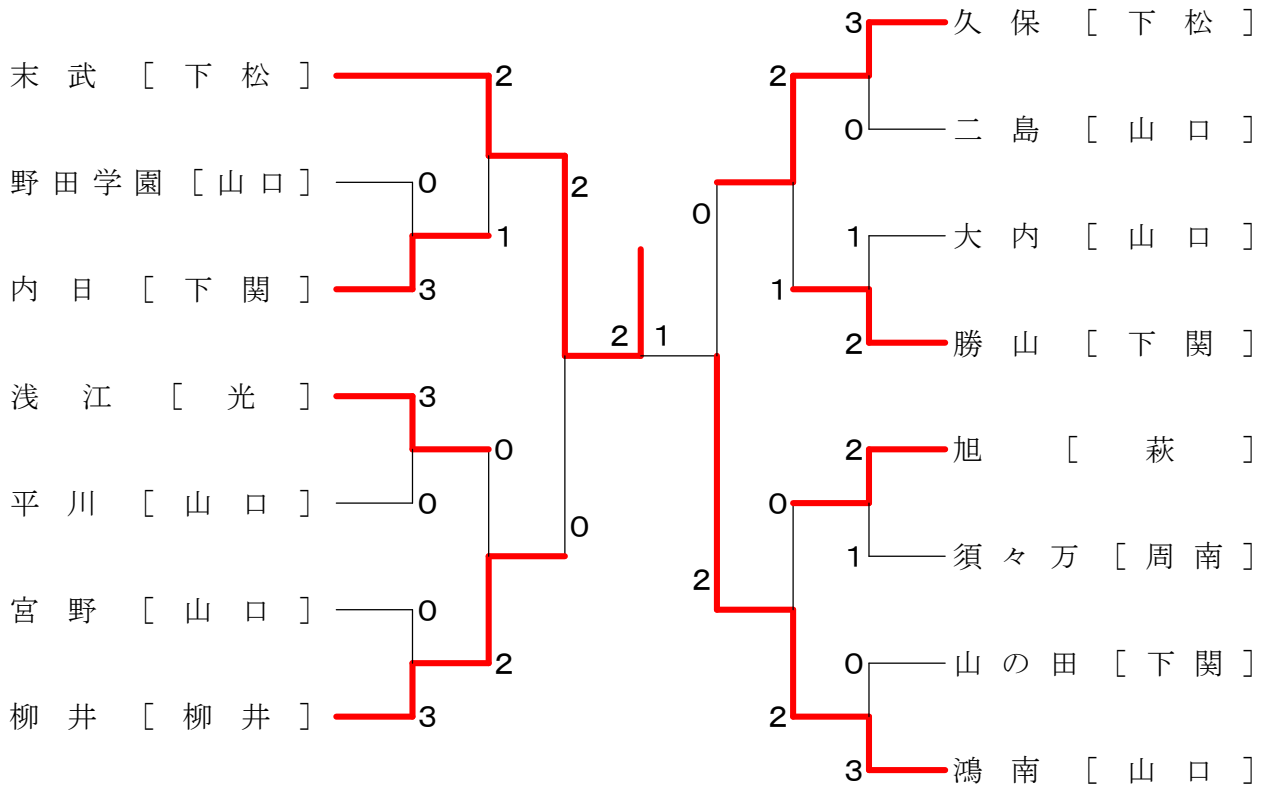

山口県中学校バドミントン新人大会団体戦

2016. 12. 24 山口リフレッシュパーク体育館

種 目	優 勝	準 優 勝	三 位	
男子団体	末武 [下松]	鴻南 [山口]	柳井 [柳井]	久保 [下松]
女子団体	柳井 [柳井]	末武 [下松]	垢田 [下関]	勝山 [下関]

山口県中学校バドミントン新人大会個人戦

2016. 12. 24～25 山口リフレッシュパーク体育館

種 目	優 勝	準 優 勝	三 位	
男子単	壹岐 拓海 (名陵)	篠原僚太郎 (高千帆)	末元 千優 (末武)	高橋 尚也 (中須)
男子複	浅井 歩昂	大川 竜之介	藤永 健人	相本 丈太郎
	永田 拓己 (柳井)	浅原 大暉 (末武)	山本 拓実 (鴻南)	高村 有翔 (下松)
女子単	金廣 美希 (柳井)	水津 愛美 (柳井)	兵頭 更紗 (柳井)	吉村 羽紗 (内日)
女子複	松本みなみ	浦田 歩穂	川岡 萌	藤井 天音
	勝谷 元郁 (末武)	吉松 佳純 (柳井)	高田 穂奈美 (柳井)	末元 美優 (末武)

山口県中学校バドミントン新人大会団体戦

男子団体

女子団体

学校バドミントン新人大会団体戦 平成28年12月24日 山口リフレッシュパーク

男子団体 1			
内日 [下関]	3-0		野田学園 [山口]
下田 勇与 松下 駿太郎	2	21-1 21-3	0
川崎 薫	2	21-2 21-4	0
立花 真龍 楯田 恭己	2	21-4 21-6	0
			西郷 泰雅 山崎 来
			今井 晃
			金子 鼓太朗 岡村 神次郎