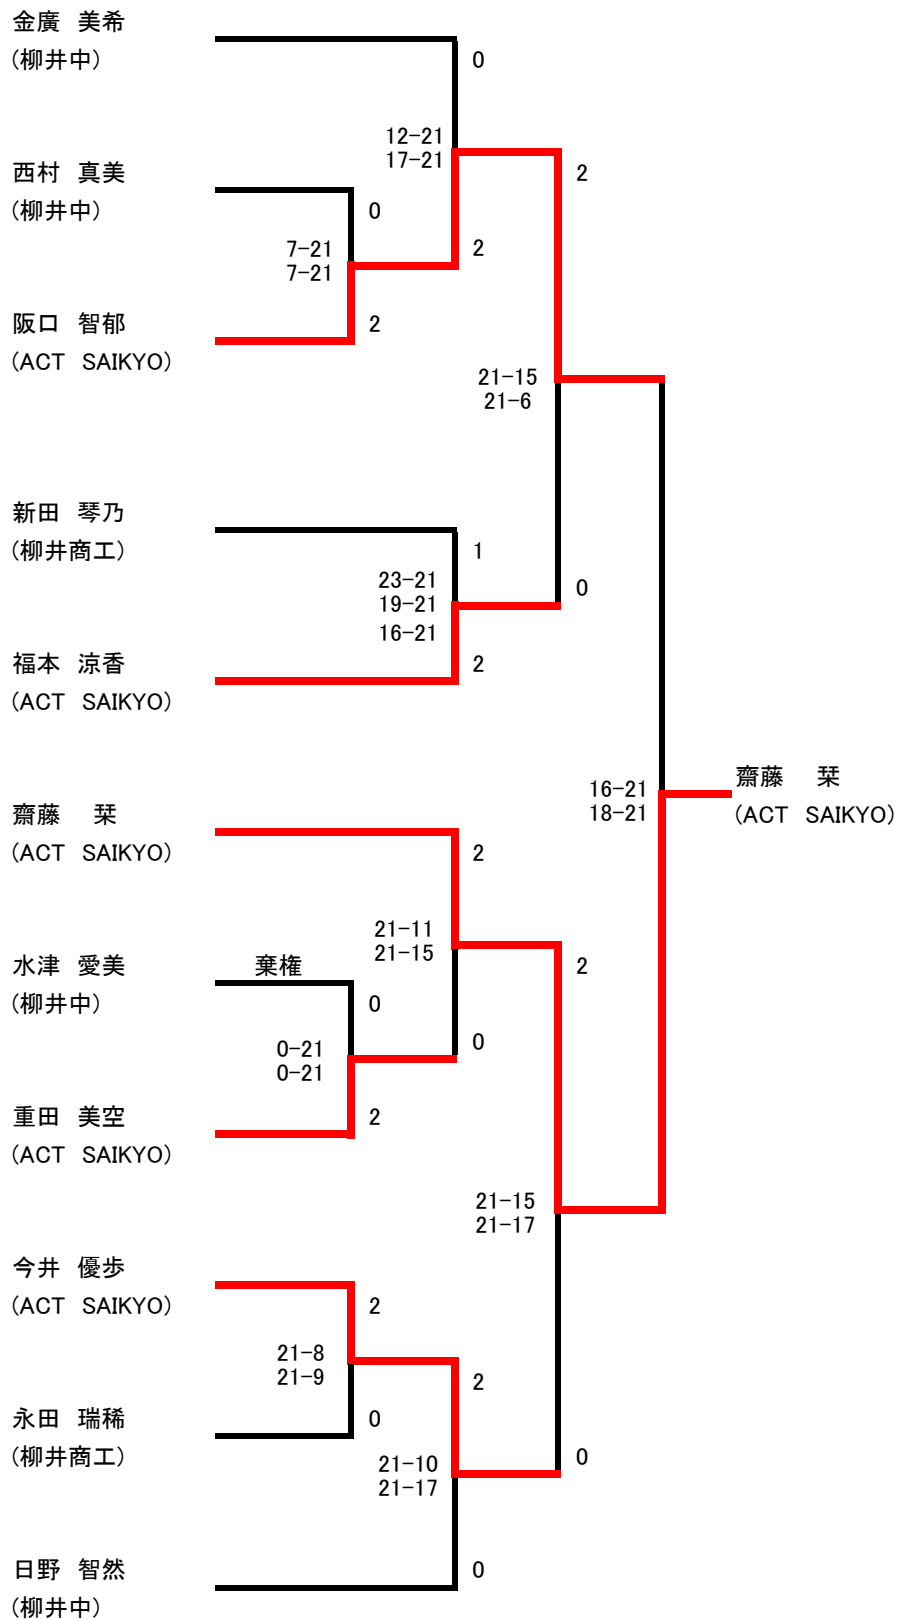

第 52 回

山口県総合バドミントン選手権大会

結果報告

期 日 平成29年 2月18日 (土)

会 場 岩国市総合体育館

主 催 山口県バドミントン協会

共 催 岩国市・岩国市教育委員会
(一財)岩国市体育協会

主 管 岩国市バドミントン協会

	男子単		男子複		女子単		女子複	
	氏名	所属	氏名	所属	氏名	所属	氏名	所属
1位	松尾 光平	宇部興産	松尾 光平 河村 光将	宇部興産 宇部興産	齋藤 栞	ACT SAIKYO	重田 美空 阪口 智郁	ACT SAIKYO ACT SAIKYO
2位	山縣 真也	宇部興産	米元 優樹 古川 優太	宇部興産 宇部興産	阪口 智郁	ACT SAIKYO	米元 陽花 齋藤 栞	ACT SAIKYO ACT SAIKYO
3位	古川 優太	宇部興産	田中 悠貴 青見 将吾	日本製紙 梅本商会	今井 優歩	ACT SAIKYO	日野 智然 西村 真美	柳井中 柳井中
	河村 光将	宇部興産	吉川 応史 兼光 伸弥	日本製紙 三井化学	福本 涼香	ACT SAIKYO	今井 優歩 福本 涼香	ACT SAIKYO ACT SAIKYO
ベスト8	田中 開登	三菱重工	尾辻 拓斗 津江田翔稔	東ソ- 東ソ-	重田 美空	ACT SAIKYO	永田 瑞稀 新田 琴乃	柳井商工 柳井商工
	亀田 将也	柳井商工	木村 聡志 森永 雅弘	柳井商工 柳井商工	金廣 美希	柳井中	金廣 美希 水津 愛美	柳井中 柳井中
	佐野 拓磨	宇部興産	田中 開登 亀田 将也	三菱重工 柳井商工	日野 智然	柳井中	川岡 萌 高田穂奈美	柳井中 柳井中
	兼光 伸弥	三井化学	佐野 拓磨 山縣 真也	宇部興産 宇部興産	新田 琴乃	柳井商工	浦田 歩穂 吉松 佳純	柳井中 柳井中
ベスト16	砂原 颯矢	東岐波中	篠原僚太郎 壹岐 拓海	高千帆中 名陵中	水津 愛美	柳井中	兵頭 更紗 金廣 真希	柳井中 BeeKids
	尾辻 拓斗	東ソ-	永田 拓己 浅井 步昂	柳井中 柳井中	西村 真美	柳井中		
	吉川 応史	日本製紙	阿部 達哉 中村 隼也	西京高校 西京高校	永田 瑞稀	柳井商工		
	杉山 義貴	西京高校	河村 貴士 長友 壮志	西京高校 西京高校				
	田村 美輝	東ソ-	藤井 耀也 谷國 竜平	西京高校 西京高校				
	田中 悠貴	日本製紙	春日亀真樹 秋本 涼太	上郷ｸﾗﾌﾞ 上郷ｸﾗﾌﾞ				
	長友 壮志	西京高校	田村 美輝 蔵本 亮太	東ソ- 周南市役所				
	蔵本 亮太	周南市役所	池田 辰仁 藤田 大樹	徳山商工 徳山商工				

U16男子単(U16MS)

U13男子単(U13MS)

一般女子単(W5)

U13女子単(U13WS)

一般男子複(MD)

一般女子複(WD)