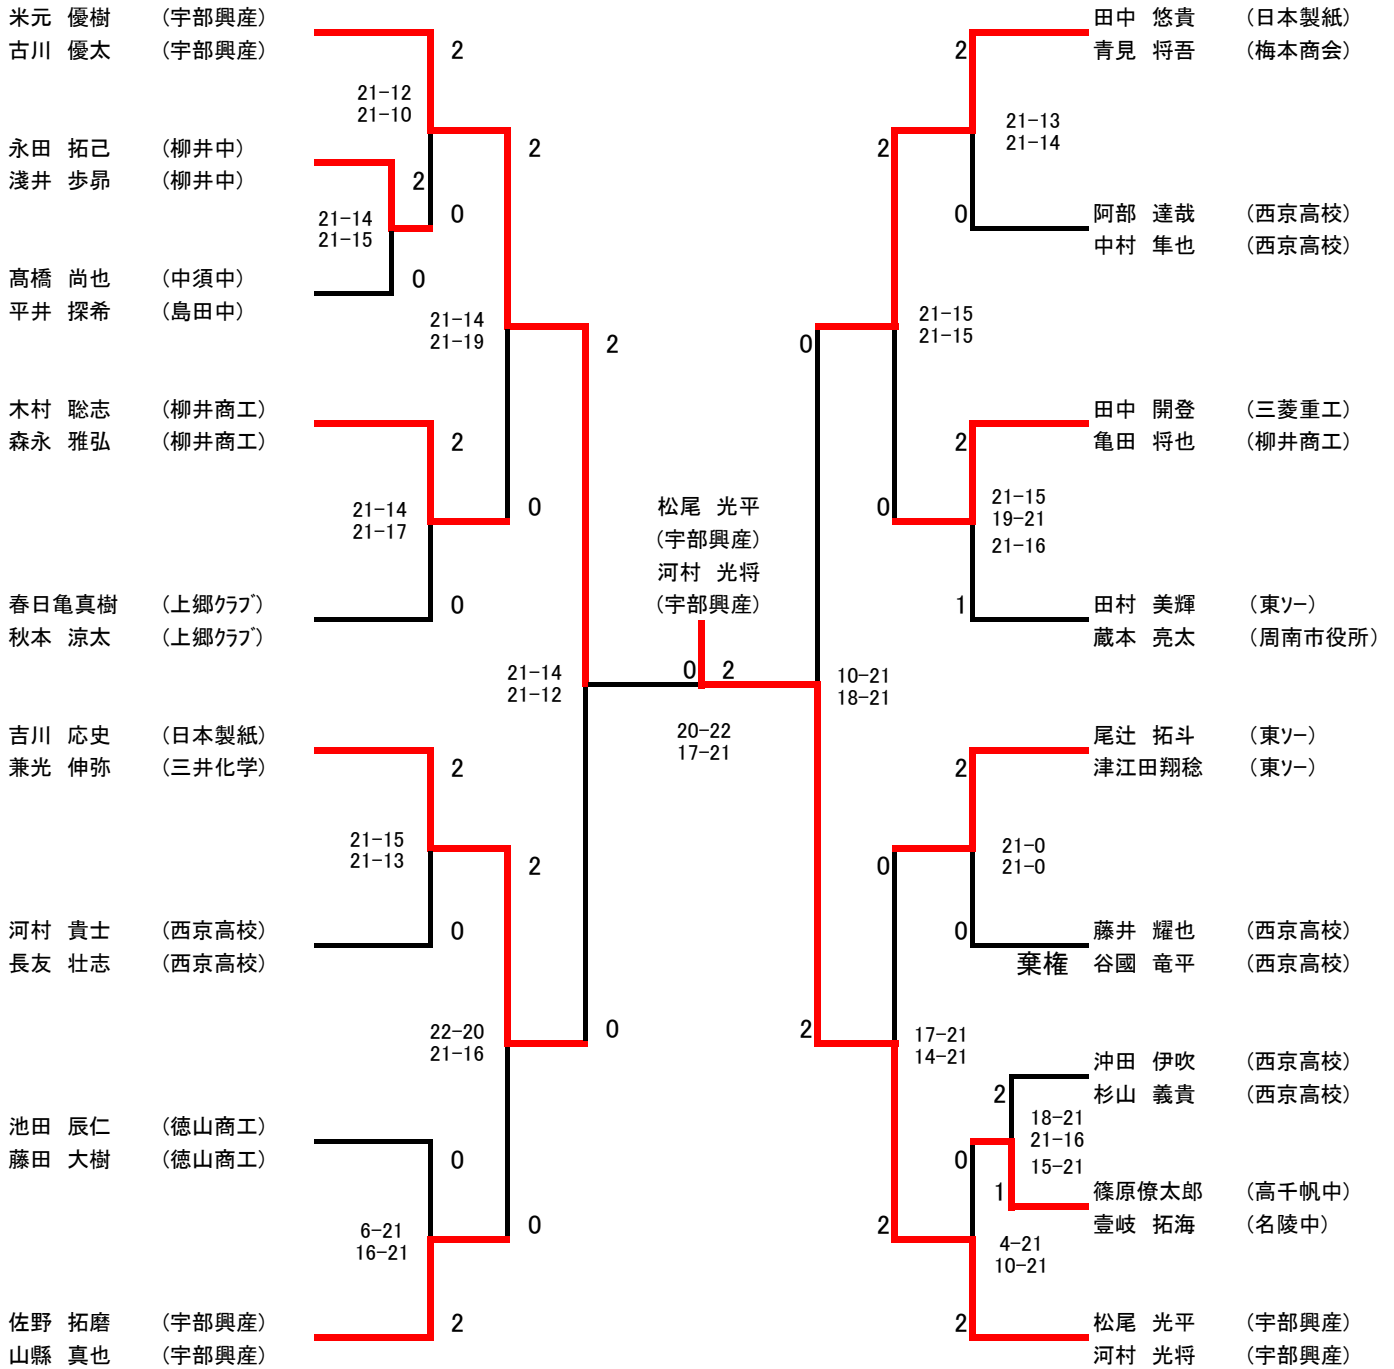

U16男子単(U16MS)

U13男子単(U13MS)

一般女子単(W5)

U13女子単(U13WS)

一般男子複(MD)

一般女子複(WD)