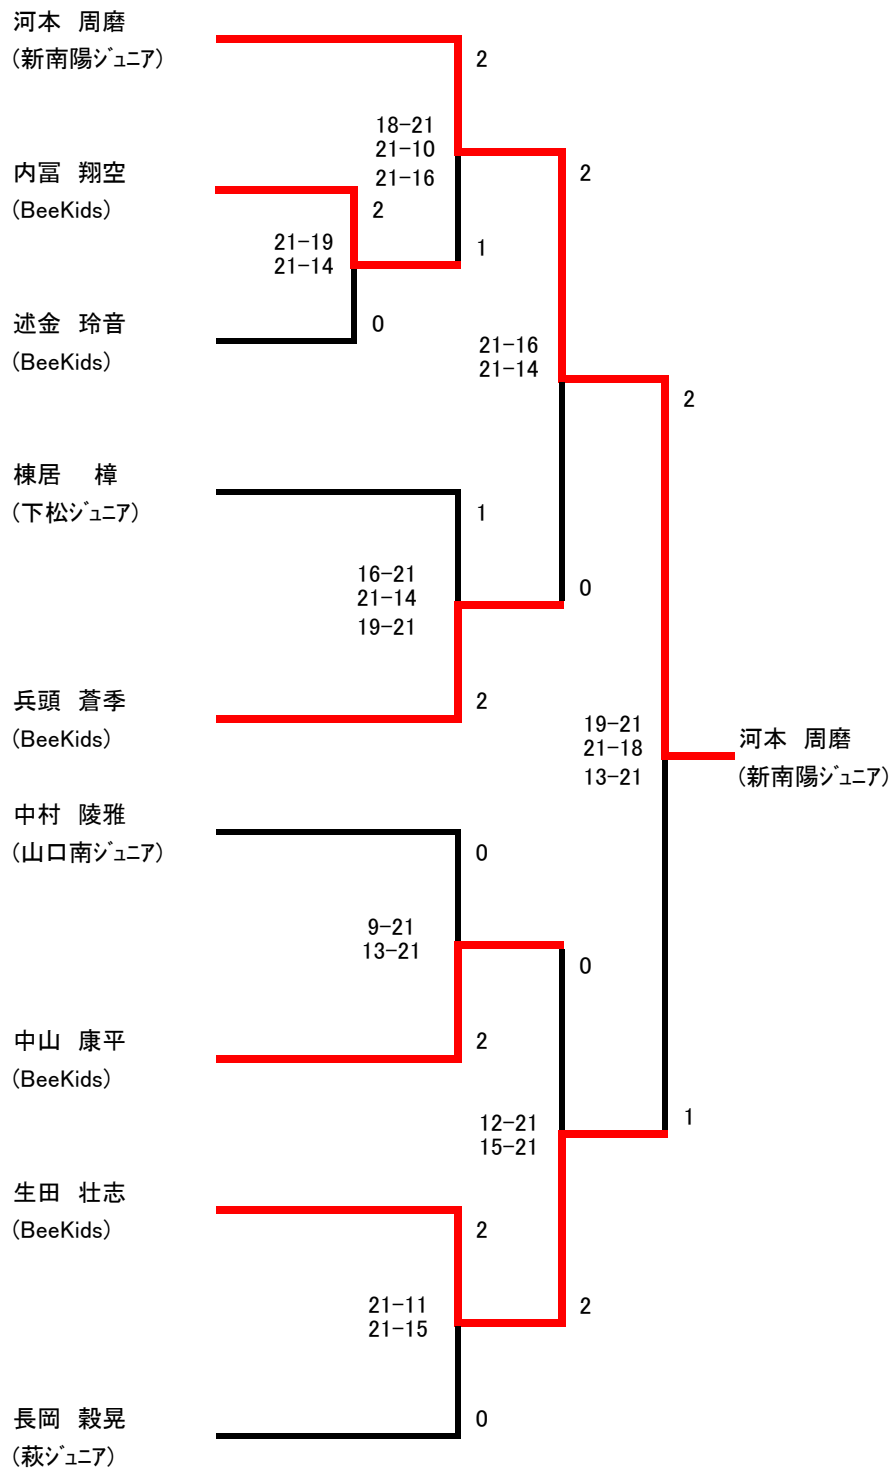

第 52 回

山口県総合バドミントン選手権大会

結果報告

期 日 平成29年 2月18日 (土)

会 場 岩国市総合体育館

主 催 山口県バドミントン協会

共 催 岩国市・岩国市教育委員会
(一財)岩国市体育協会

主 管 岩国市バドミントン協会

U16男子単(U16MS)

U13男子単(U13MS)

一般女子単(W5)

U13女子単(U13WS)

一般男子複(MD)

一般女子複(WD)