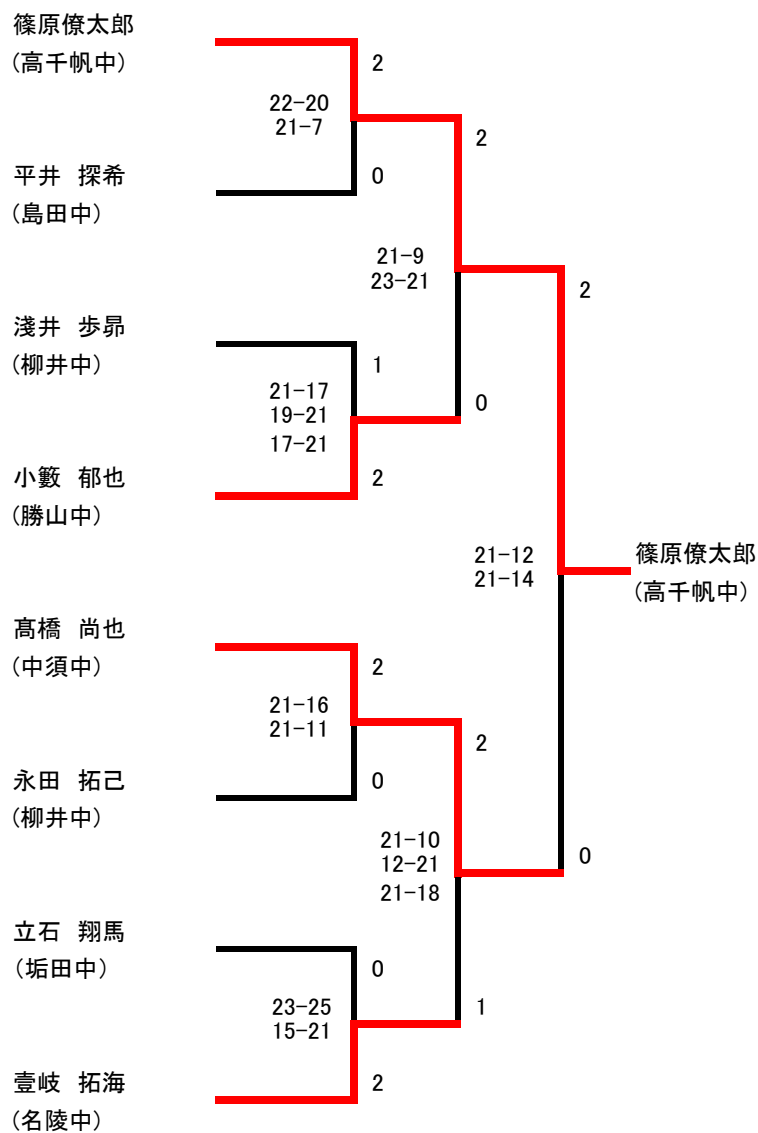

第 52 回

山口県総合バドミントン選手権大会

結果報告

期 日 平成29年 2月18日 (土)

会 場 岩国市総合体育館

主 催 山口県バドミントン協会

共 催 岩国市・岩国市教育委員会
(一財)岩国市体育協会

主 管 岩国市バドミントン協会

U16男子単(U16MS)

U13男子単(U13MS)

一般女子単(W5)

U13女子単(U13WS)

一般男子複(MD)

一般女子複(WD)