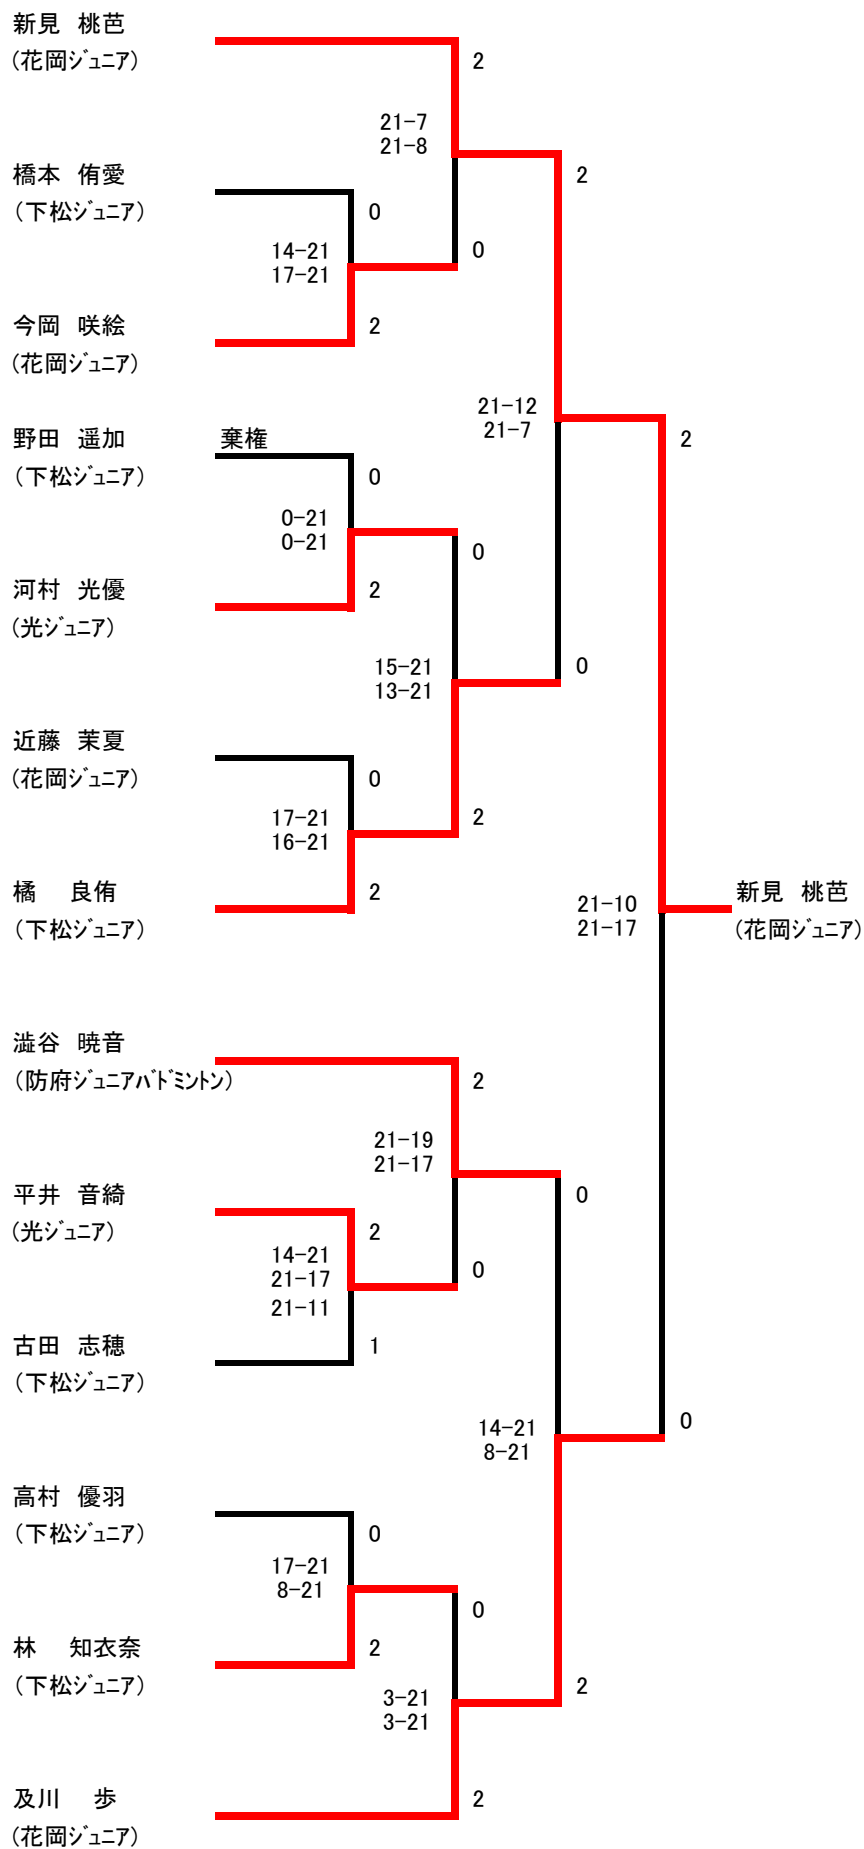

	男子単		男子複		女子単		女子複	
	氏名	所属	氏名	所属	氏名	所属	氏名	所属
1位	松尾 光平	宇部興産	松尾 光平 河村 光将	宇部興産 宇部興産	齋藤 栞	ACT SAIKYO	重田 美空 阪口 智郁	ACT SAIKYO ACT SAIKYO
2位	山縣 真也	宇部興産	米元 優樹 古川 優太	宇部興産 宇部興産	阪口 智郁	ACT SAIKYO	米元 陽花 齋藤 栞	ACT SAIKYO ACT SAIKYO
3位	古川 優太	宇部興産	田中 悠貴 青見 将吾	日本製紙 梅本商会	今井 優歩	ACT SAIKYO	日野 智然 西村 真美	柳井中 柳井中
	河村 光将	宇部興産	吉川 応史 兼光 伸弥	日本製紙 三井化学	福本 涼香	ACT SAIKYO	今井 優歩 福本 涼香	ACT SAIKYO ACT SAIKYO
ベスト8	田中 開登	三菱重工	尾辻 拓斗 津江田翔稔	東ソ- 東ソ-	重田 美空	ACT SAIKYO	永田 瑞稀 新田 琴乃	柳井商工 柳井商工
	亀田 将也	柳井商工	木村 聡志 森永 雅弘	柳井商工 柳井商工	金廣 美希	柳井中	金廣 美希 水津 愛美	柳井中 柳井中
	佐野 拓磨	宇部興産	田中 開登 亀田 将也	三菱重工 柳井商工	日野 智然	柳井中	川岡 萌 高田穂奈美	柳井中 柳井中
	兼光 伸弥	三井化学	佐野 拓磨 山縣 真也	宇部興産 宇部興産	新田 琴乃	柳井商工	浦田 歩穂 吉松 佳純	柳井中 柳井中
ベスト16	砂原 颯矢	東岐波中	篠原僚太郎 壹岐 拓海	高千帆中 名陵中	水津 愛美	柳井中	兵頭 更紗 金廣 真希	柳井中 BeeKids
	尾辻 拓斗	東ソ-	永田 拓己 浅井 步昂	柳井中 柳井中	西村 真美	柳井中		
	吉川 応史	日本製紙	阿部 達哉 中村 隼也	西京高校 西京高校	永田 瑞稀	柳井商工		
	杉山 義貴	西京高校	河村 貴士 長友 壮志	西京高校 西京高校				
	田村 美輝	東ソ-	藤井 耀也 谷國 竜平	西京高校 西京高校				
	田中 悠貴	日本製紙	春日亀真樹 秋本 涼太	上郷ｸﾗﾌﾞ 上郷ｸﾗﾌﾞ				
	長友 壮志	西京高校	田村 美輝 蔵本 亮太	東ソ- 周南市役所				
	蔵本 亮太	周南市役所	池田 辰仁 藤田 大樹	徳山商工 徳山商工				

U16男子単(U16MS)

U13男子単(U13MS)

一般女子単(W5)

U13女子単(U13WS)

一般男子複(MD)

一般女子複(WD)