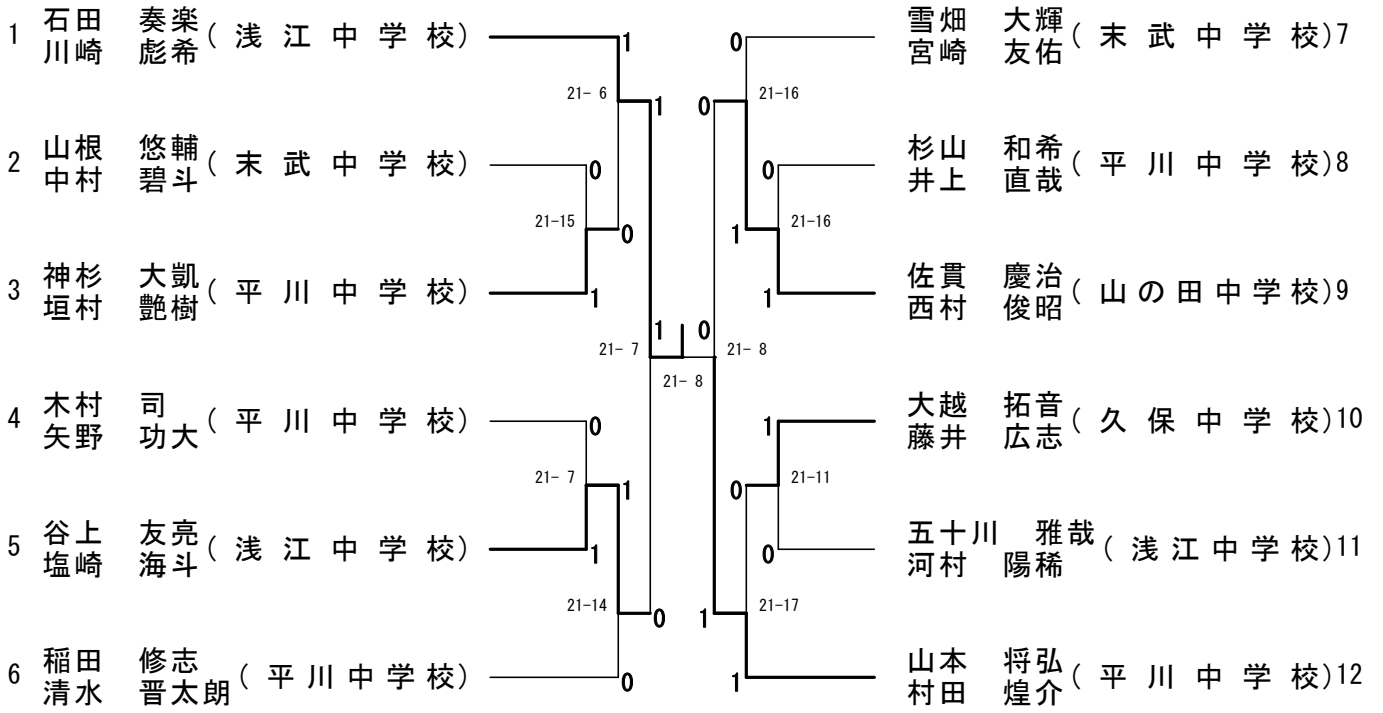

1年生男子複(1MD)

2年生男子複(2MD)

1	横山拓海 田中翔夢	(柳井中学校)	1	1	廣中瞬 山野井治輝	(鴻南中学校)20
2	山口輝大 志賀俊哉	(鴻南中学校)	21-7 0	1	山根悠太郎 池田弘輝	(野田学園中学校)21
3	坂直寛 佐藤寛志	(大内中学校)	21-18 1	0	住田航輝 磯辺海斗	(久保中学校)22
4	武居航平 山本政樹	(末武中学校)	21-10 1	1	岡島忍武 萩原圭太	(末武中学校)23
5	岩永圭司 崎来司	(野田学園中学校)	21-17 0	0	中原維真 中原健太	(宮野中学校)24
6	山形隆成 冲村直哉	(鴻南中学校)	21-13 1	1	岡村神次郎 金子鼓太郎	(野田学園中学校)25
7	島田乃碧 末廣健	(平川中学校)	21-5 0	0	高松蓮矢 大谷康	(平川中学校)26
8	瀧山璃空 福田真之介	(久保中学校)	21-19 0	1	西村充騎 西村航輝	(鴻南中学校)27
9	山本圭佑 佐々木奎人	(旭中学校)	21-14 1	0	河村佳輝 多谷本葉大	(末武中学校)28
10	山下奨悟 飯田俊平	(末武中学校)	21-18 1	1	松本颯斗 羽根航大	(竜王中学校)29
11	吉河輝人 山本健人	(浅江中学校)	21-15 1	0	山下翔平 井下田稜治	(平川中学校)30
12	西江泰步 江村真	(野田学園中学校)	21-16 0	1	原田礁 小林青豊	(久保中学校)31
13	佐藤楓輝 三嶋拓斗	(平川中学校)	21-12 0	0	今井晃 佐藤春平	(野田学園中学校)32
14	村本冬馬 行武亮尋	(大内中学校)	21-10 0	1	木場琉生 林史裕	(末武中学校)33
15	弘中涼介 竹中俊哉	(久保中学校)	21-13 1	0	中津步夢 田中秀紀	(宮野中学校)34
16	野嶋壮介 上田祥之介	(鴻南中学校)	21-19 0	0	山田晃大 兒玉源太	(鴻南中学校)35
17	藤井大耀 田村和稀	(宮野中学校)	21-7 0	1	榎原僚希 福谷虎太郎	(浅江中学校)36
18	湯面哲誠 池田廉人	(末武中学校)	21-17 1	0	増野椋太郎 篠原隆之介	(大内中学校)37
19	河本周磨 吉木響生	(菊川中学校)	21-3 1	1	藤村崇宏 長岡毅晃	(旭中学校)38