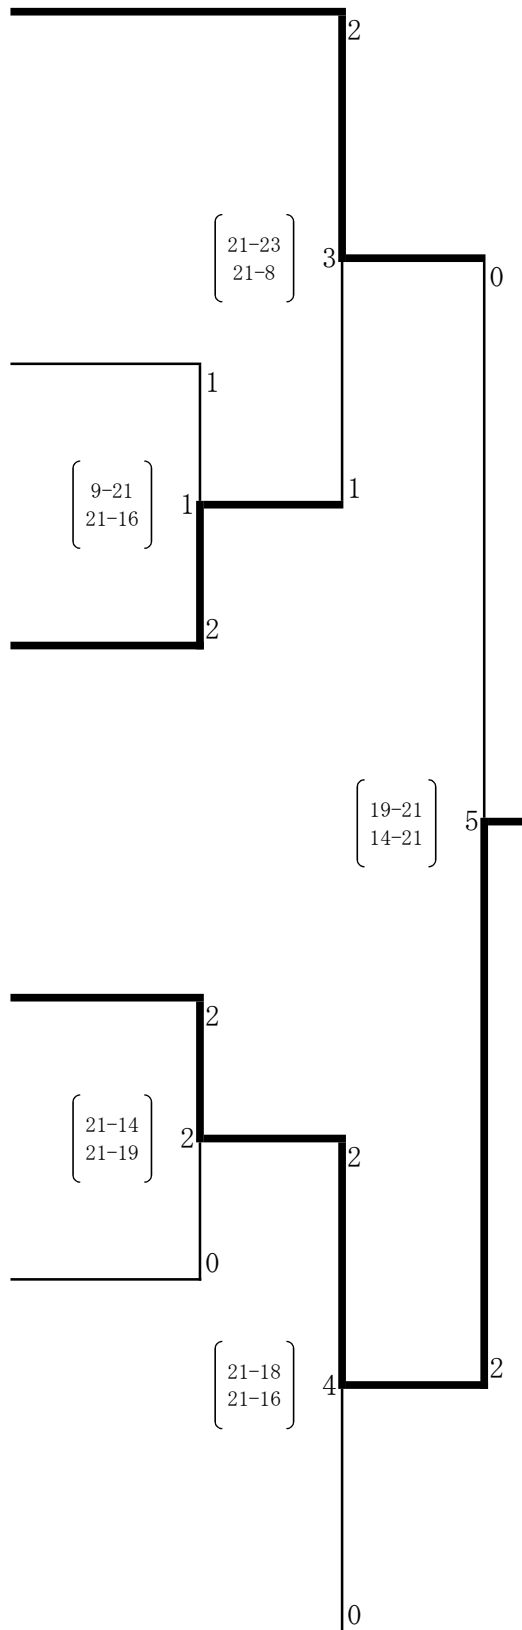

男子A級ダブルス

兼光伸弥 (フワ)
田中開登 (三菱重工)

田中悠貴 (日本製紙)
村田章博 (日立笠戸)

春日亀真樹 (フワABC)
秋本涼太 (フワABC)

石原大資 (柳井消防署)
小田達也 (MST)

室井伸夫 (日本製紙)
青見将吾 (ホビーズ)

津江田翔稔 (東ソ)
蔵本亮太 (周南市役所)