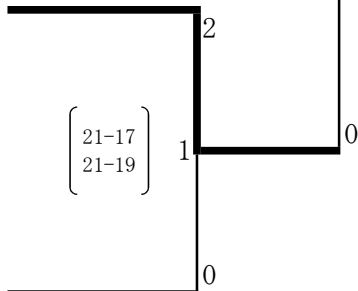

泉裕子 (ブルタンキース)
武石スミカ (田布施B.C)