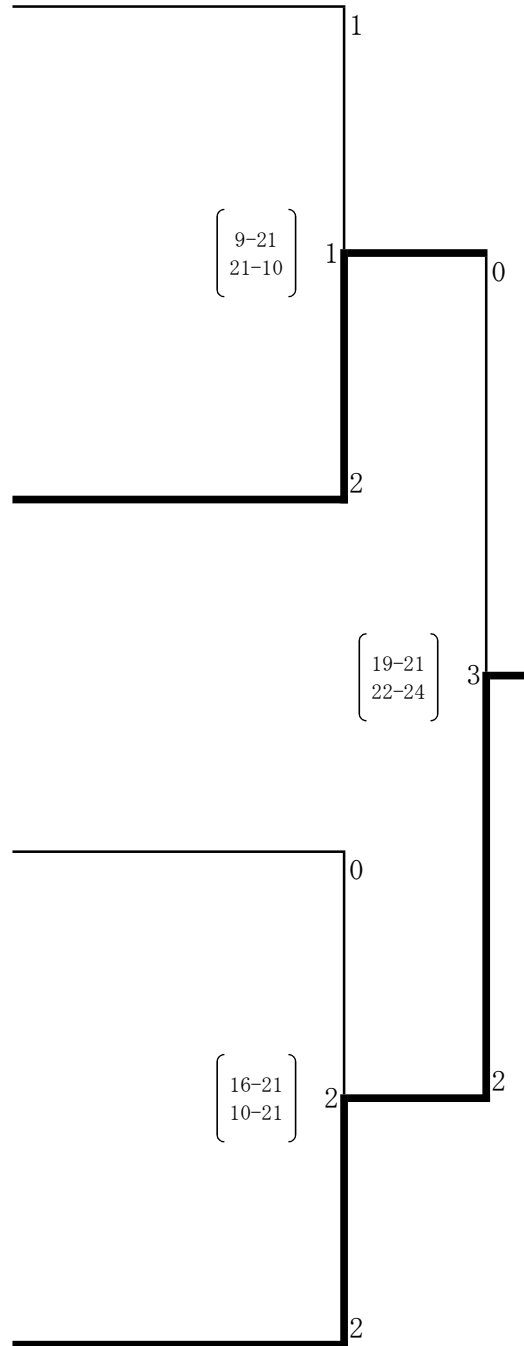

男子B級ダブルス

藤谷明彦 (JXTGエネキター)
迫田典也 (JXTGエネキター)

谷國竜平 (西京高)
河内尚洋 (西京高)

西野栄治 (室積ハット同好会)
伊本典正 (室積ハット同好会)

杉山義貴 (西京高)
藤井耀也 (西京高)