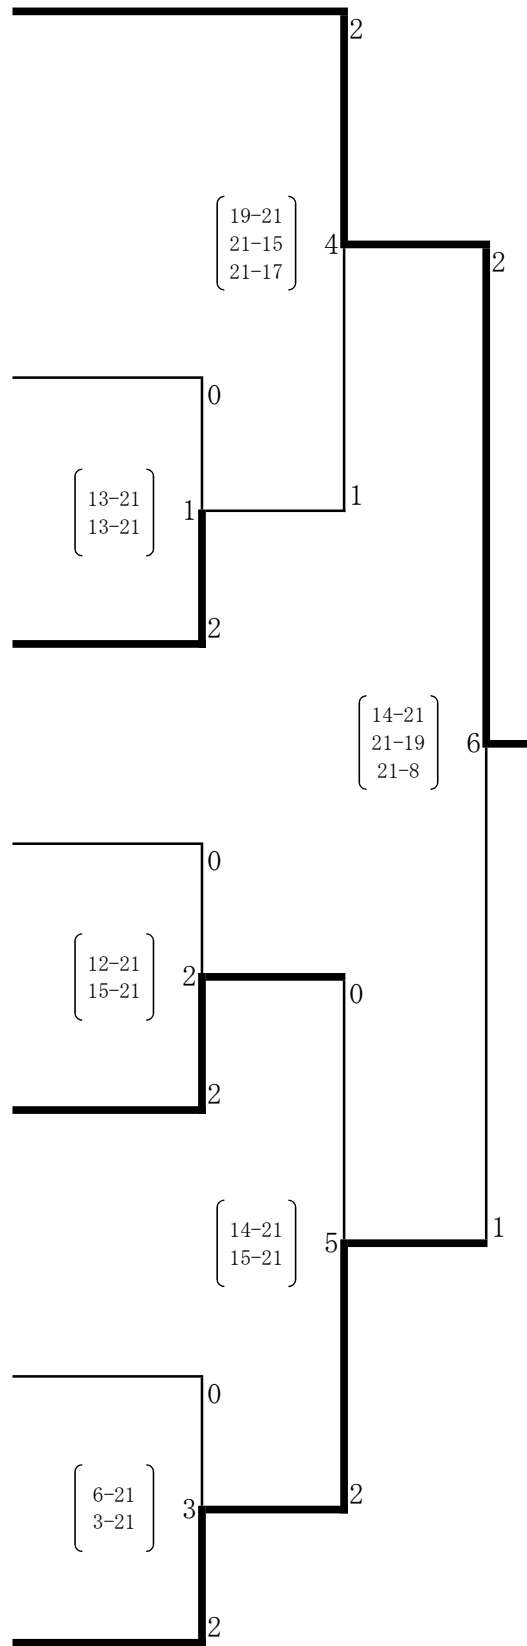

関光正輝 (大島商船高専)  
向田颯真 (大島商船高専)

上野凌太郎 (西京高)  
今津琉成 (西京高)

大下光 (大島商船高専)  
西山凌央 (大島商船高専)

松岡竜也 (大島商船高専)  
川口瞬平 (大島商船高専)

戸村進 (田布施クラブ)  
松本研一 (トクヤマ)

女子A級ダブルス

	本多 山中	椋木 吉田	三牧 松岡
本多正江 (ホ°エム) 山中佐知子 (周東レテ°イス)		1 2-1 (20-22) 21-15 21-16	3 2-0 (21-11) 21-11
椋木冴 (フォルティッシモ) 吉田千倅 (フォルティッシモ)	1 1-2 (22-20) 15-21 16-21		2 2-1 (21-14) 18-21 21-13
三牧悦子 (シャトルIWAKUNI) 松岡敬子 (田布施B.C)	3 0-2 (11-21) 11-21	2 1-2 (14-21) 21-18 13-21	