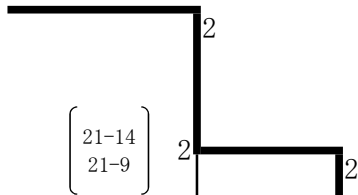

吉永千寿子 (初イトローズ)
田中悦子 (初イトローズ)