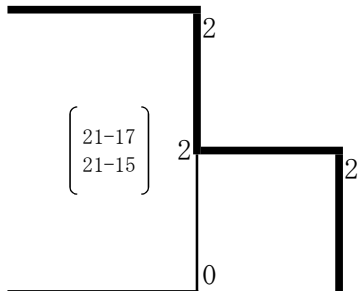

森安さかえ (塩田B.C)
森田桂子 (田布施B.C)