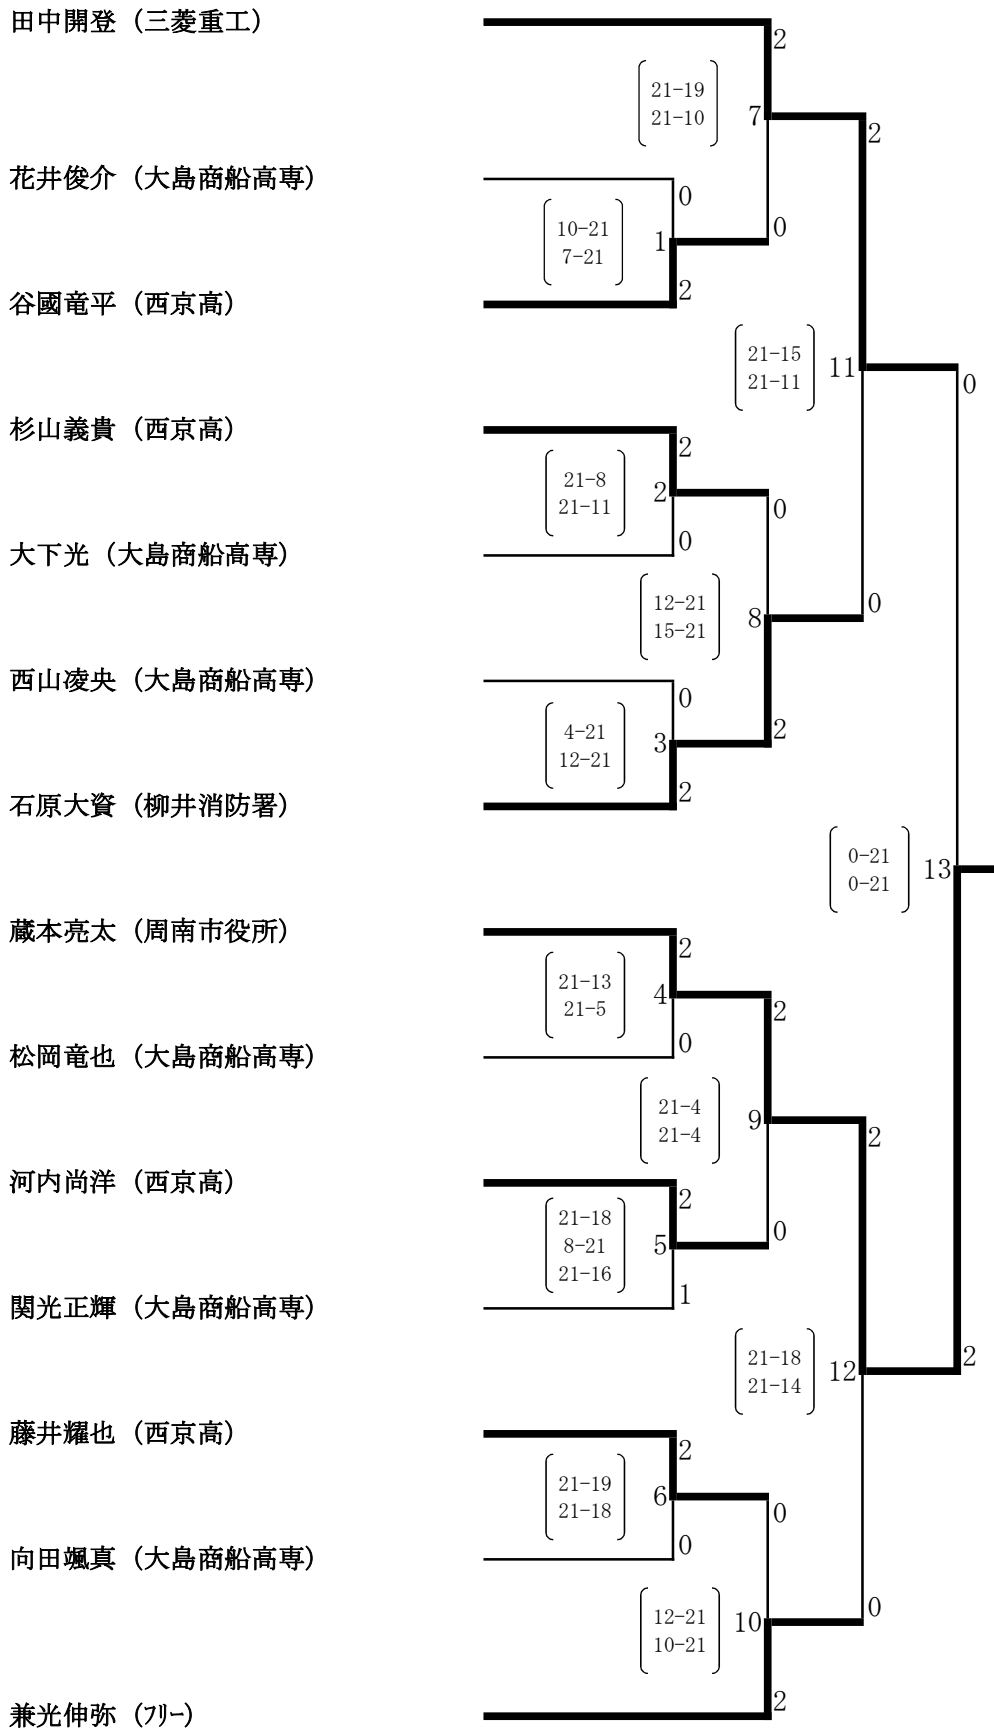

結果

期日 平成29年8月27日（日）  
会場 田布施町スポーツセンター  
主催 山口県バドミントン協会  
主管 熊毛郡バドミントン協会

男子フリーシングルス

女子フリーシングルス

椋木 冴 (フォルティッシモ)

上村 佑月 (周陽中)

森野 由望 (大島商船高専)

西本 萌加 (大島商船高専)