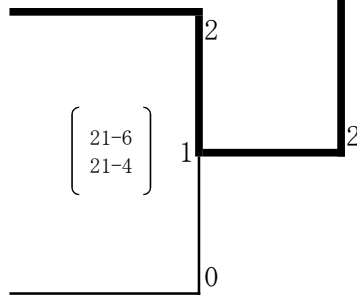

結果

期日 平成29年8月27日（日）  
会場 田布施町スポーツセンター  
主催 山口県バドミントン協会  
主管 熊毛郡バドミントン協会

男子フリーシングルス

女子フリーシングルス

椋木 冴 (フォルティッシモ)

上村 佑月 (周陽中)

森野 由望 (大島商船高専)

西本 萌加 (大島商船高専)