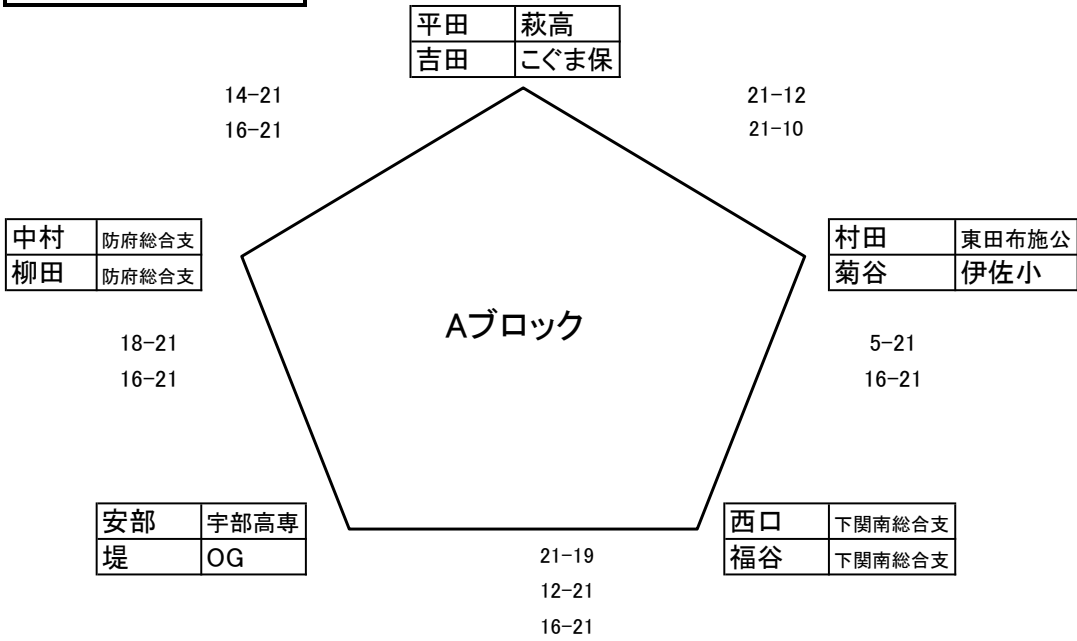

# 混合 I 部

各ブロック2位まで決勝トーナメント進出

※各ブロック1位はくじで2位は反対ゾーンへ