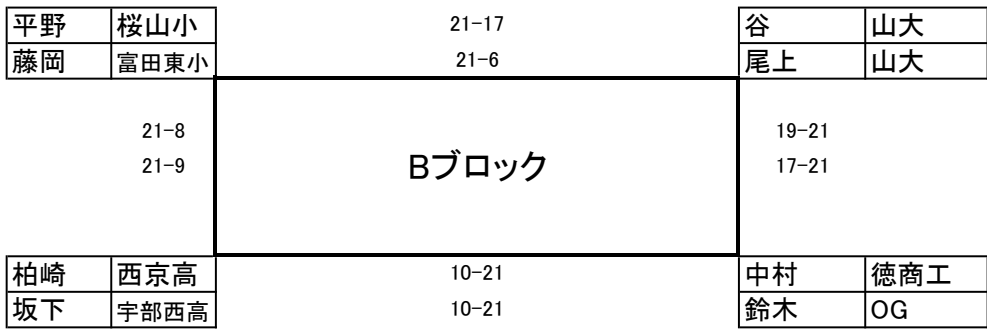

## 第40回山口県教職員バドミントン大会結果

期日:2017(平成29年)年 12月2日(土曜日) 場所:山陽小野田市民体育館

種目	優勝		2位	
	氏名	所属	氏名	所属
混合Ⅰ部	平野和貴	桜山小学校	中村建太	徳山商工
	藤岡美晴	富田東小学校	鈴木香織	OG
混合Ⅱ部	山田大地	厚南小学校	瀧口 謙	萩総合支援
	藤村加奈子	宇部総合支援	山根玲子	萩総合支援
男子A級複	宮地 肇	下関短大付属	金子拓哉	周東中学校
	西口拓登	下関南総合支援	堀江拓人	下関南高校
男子B級複	中村英朗	小野田工高	清水省吾	宇部総合支援
	中田直宏	宇部総合支援	山田大地	厚南小学校
男子C級複	小川和人	長府高	瀧口 謙	萩総合支援
	内田和志	下関総合支援	岡 優樹	萩総合支援
女子A級複	有福美紀	周南市教委	堤 真理	OG
	藤岡美晴	富田東小学校	小田陽子	萩高
女子B級複	吉田まり子	こぐま保育園	山根玲子	萩総合支援
	蔵敷恵子	山口南総合支援	尾跡恵梨香	萩総合支援
女子C級複	山本麻衣	今宿小学校	室田弘子	中関小学校
	和田真紀子	川棚小学校	柳田尚美	防府総合支援
女子S級複	厚東恭子	萩総合支援	椎山英美	宇部高専
	徳永 晴	萩総合支援	福屋里紗	山口大学

# 混合 I 部

各ブロック2位まで決勝トーナメント進出

※各ブロック1位はくじで2位は反対ゾーンへ