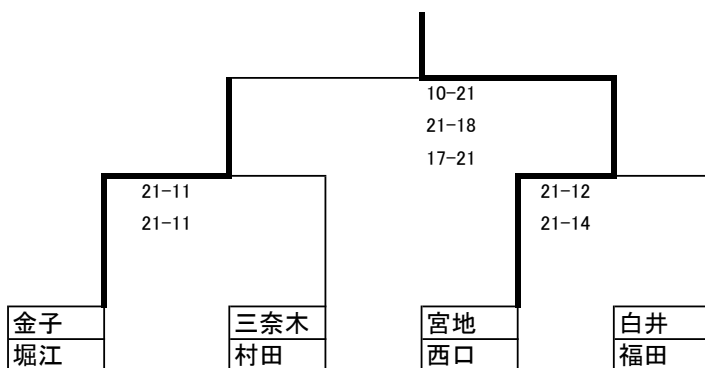

男子A級複

各ブロック2位まで決勝トーナメント進出

宮地	下関短大附	21-13	谷	山大
西口	下関南総合支	21-6	柏崎	西京高
21-5 19-21 21-8		Aブロック		15-21 7-21
藤重	宇部高専	8-21	金子	周東中
安部	宇部高専	13-21	堀江	下関南

平野	桜山小	21-13	白井	周南市教委
中村	徳商工	21-12	福田	OB
21-9 21-13		Bブロック		17-21 9-21
三奈木	周南市教委	9-21	尾上	
村田	東田布施公	16-21	平田	萩高

オープン