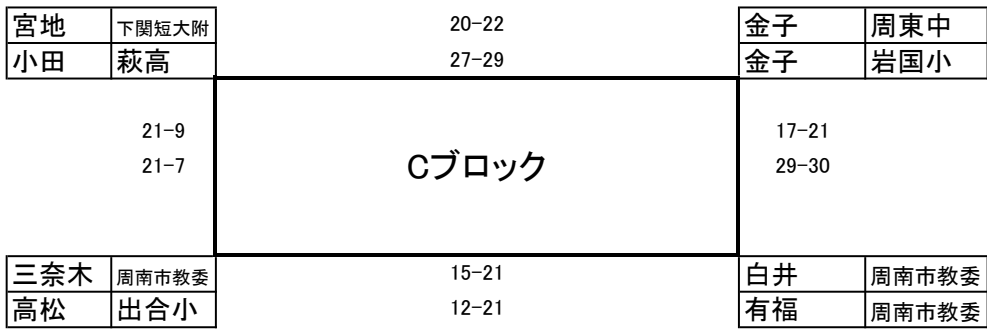

## 第40回山口県教職員バドミントン大会結果

期日:2017(平成29年)年 12月2日(土曜日) 場所:山陽小野田市民体育館

種目	優勝		2位	
	氏名	所属	氏名	所属
混合Ⅰ部	平野和貴	桜山小学校	中村建太	徳山商工
	藤岡美晴	富田東小学校	鈴木香織	OG
混合Ⅱ部	山田大地	厚南小学校	瀧口 謙	萩総合支援
	藤村加奈子	宇部総合支援	山根玲子	萩総合支援
男子A級複	宮地 肇	下関短大付属	金子拓哉	周東中学校
	西口拓登	下関南総合支援	堀江拓人	下関南高校
男子B級複	中村英朗	小野田工高	清水省吾	宇部総合支援
	中田直宏	宇部総合支援	山田大地	厚南小学校
男子C級複	小川和人	長府高	瀧口 謙	萩総合支援
	内田和志	下関総合支援	岡 優樹	萩総合支援
女子A級複	有福美紀	周南市教委	堤 真理	OG
	藤岡美晴	富田東小学校	小田陽子	萩高
女子B級複	吉田まり子	こぐま保育園	山根玲子	萩総合支援
	蔵敷恵子	山口南総合支援	尾跡恵梨香	萩総合支援
女子C級複	山本麻衣	今宿小学校	室田弘子	中関小学校
	和田真紀子	川棚小学校	柳田尚美	防府総合支援
女子S級複	厚東恭子	萩総合支援	椎山英美	宇部高専
	徳永 晴	萩総合支援	福屋里紗	山口大学

# 混合 I 部

各ブロック2位まで決勝トーナメント進出

※各ブロック1位はくじで2位は反対ゾーンへ