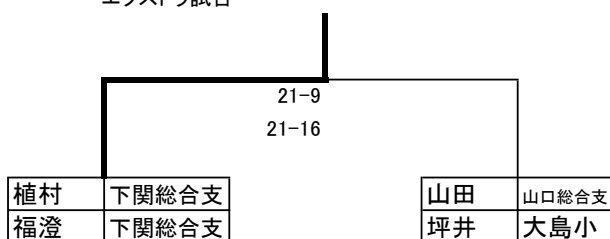

# 男子B・C級複

各ブロック2位まで決勝トーナメント進出

瀧口	萩総合支	21-13	吉持	OB
岡	萩総合支	21-6	梶原	下関総合支
15-21 21-19 21-14		<b>Aブロック</b>	16-21 21-23	
森永	OB		20-22	大島
松本	OB	21-14 21-18	田村	宇部工
清水	宇部総合支	21-9	山田	山口総合支
山田	厚南小	21-14	坪井	大島小
21-13 21-16		<b>Bブロック</b>	8-21 13-21	
和木	山大		17-21	小川
堀	山大	10-21	内田	下関総合支
		21-8 21-16	植村	下関総合支
大崎	宇部鴻城高	<b>Cブロック</b>	福澄	下関総合支
井上	周南総合支		12-21 10-21	
中村	小野田工	21-8	坂田	豊浦総合支
中田	宇部総合支	21-18	吉川	大津緑洋高

棄権

※各ブロック1位はくじで2位は反対ゾーンへ

エキストラ試合