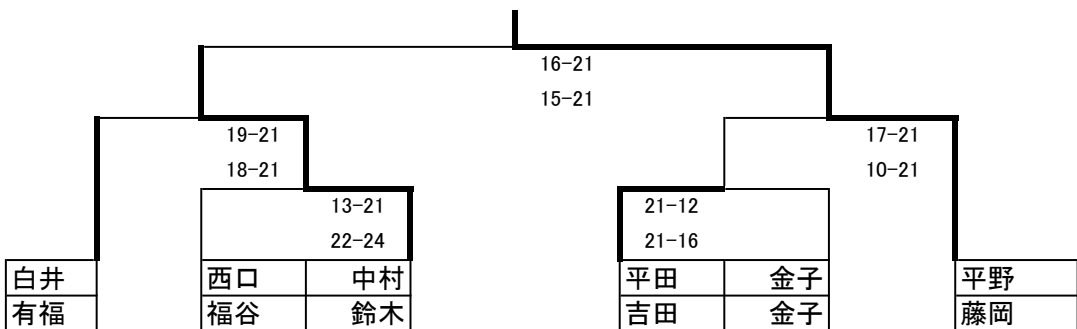

# 混合 I 部

各ブロック2位まで決勝トーナメント進出

※各ブロック1位はくじで2位は反対ゾーンへ