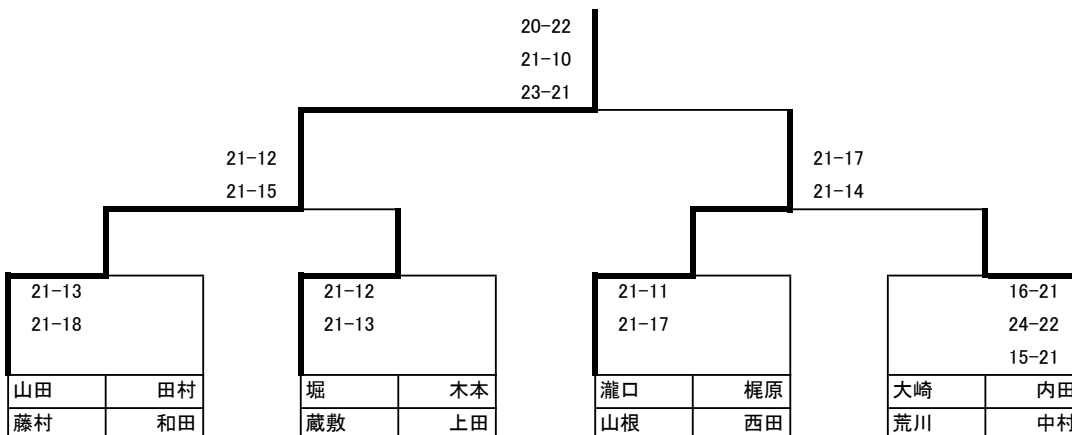

棄権

※各ブロック1位はくじで2位は反対ゾーンへ

エキストラ試合

# 混合Ⅱ部

各ブロック2位まで決勝トーナメント進出

山田	厚南小	21-7	中嶋	向津具小
藤村	宇部総合支	21-10	尾跡	萩総合支
21-14	Aブロック		17-21	
21-17			21-16	
大崎	宇部鴻城高	21-7	福原	山大
荒川	OG	21-10	福屋	山大
16-21				

坪井	大島小	11-21	梶原	下関総合支
下崎	萩総合支	12-21	西田	下関総合支
20-22	Bブロック		13-21	
21-19			9-21	
15-21				
清水	宇部総合支	9-21	木本	徳山総合支
原	西岐波中	19-21	上田	徳山総合支

瀧口	萩総合支	16-21	大島	山高
山根	萩総合支	21-17	山本	今宿小
21-11	Cブロック		オープン	
21-14			8-21	
			10-21	
堀	山大	21-9	山田	山口総合支
蔵敷	山南総合支	21-8	岡	萩総合支

縄田	防府総合支	11-21	内田	下関総合支
佐々木	防府総合支	16-21	中村	下関総合支
21-11	Dブロック		21-10	
21-17			21-12	
田村	宇部工	21-18	岡	萩総合支
和田	川棚小	21-17	松浦	徳山総合支