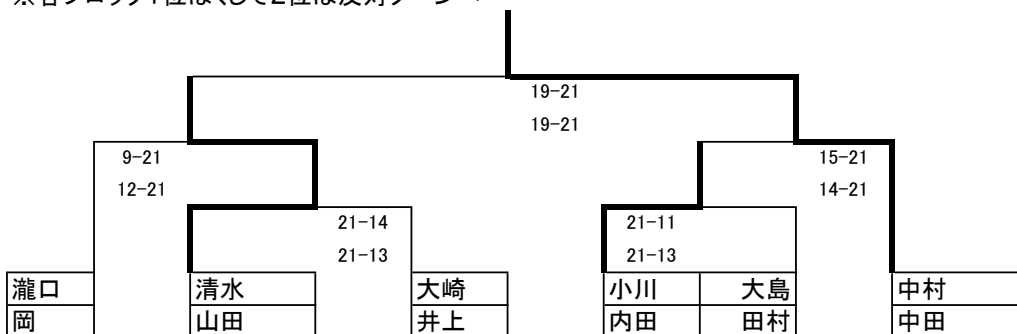

男子B・C級複

各ブロック2位まで決勝トーナメント進出

瀧口	萩総合支	21-13	吉持	OB
岡	萩総合支	21-6	梶原	下関総合支
15-21 21-19 21-14		Aブロック	16-21 21-23	

森永	OB	20-22	大島	山高
松本	OB	21-14 21-18	田村	宇部工

清水	宇部総合支	21-9	山田	山口総合支
山田	厚南小	21-14	坪井	大島小

21-13 21-16		Bブロック	8-21 13-21	

和木	山大	17-21	小川	長府高
堀	山大	10-21	内田	下関総合支

21-8 21-16		Cブロック	植村		下関総合支
12-21 10-21			福澄		下関総合支

中村	小野田工	21-8	坂田	豊浦総合支
中田	宇部総合支	21-18	吉川	大津緑洋高

棄権

※各ブロック1位はくじで2位は反対ゾーンへ