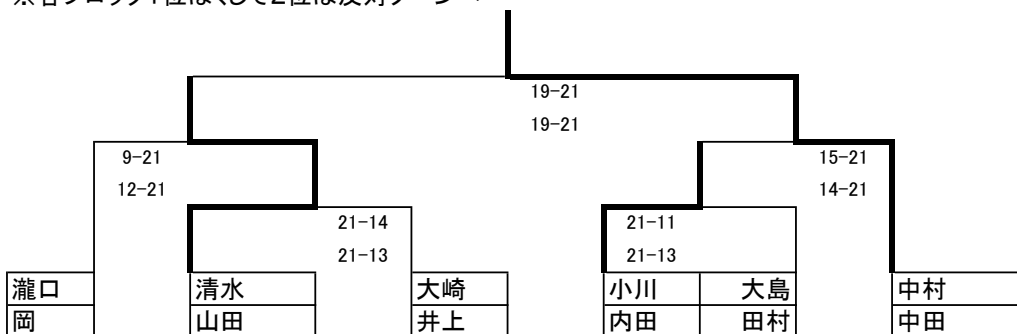

# 混合 I 部

各ブロック2位まで決勝トーナメント進出

※各ブロック1位はくじで2位は反対ゾーンへ

棄権

※各ブロック1位はくじで2位は反対ゾーンへ

エキストラ試合