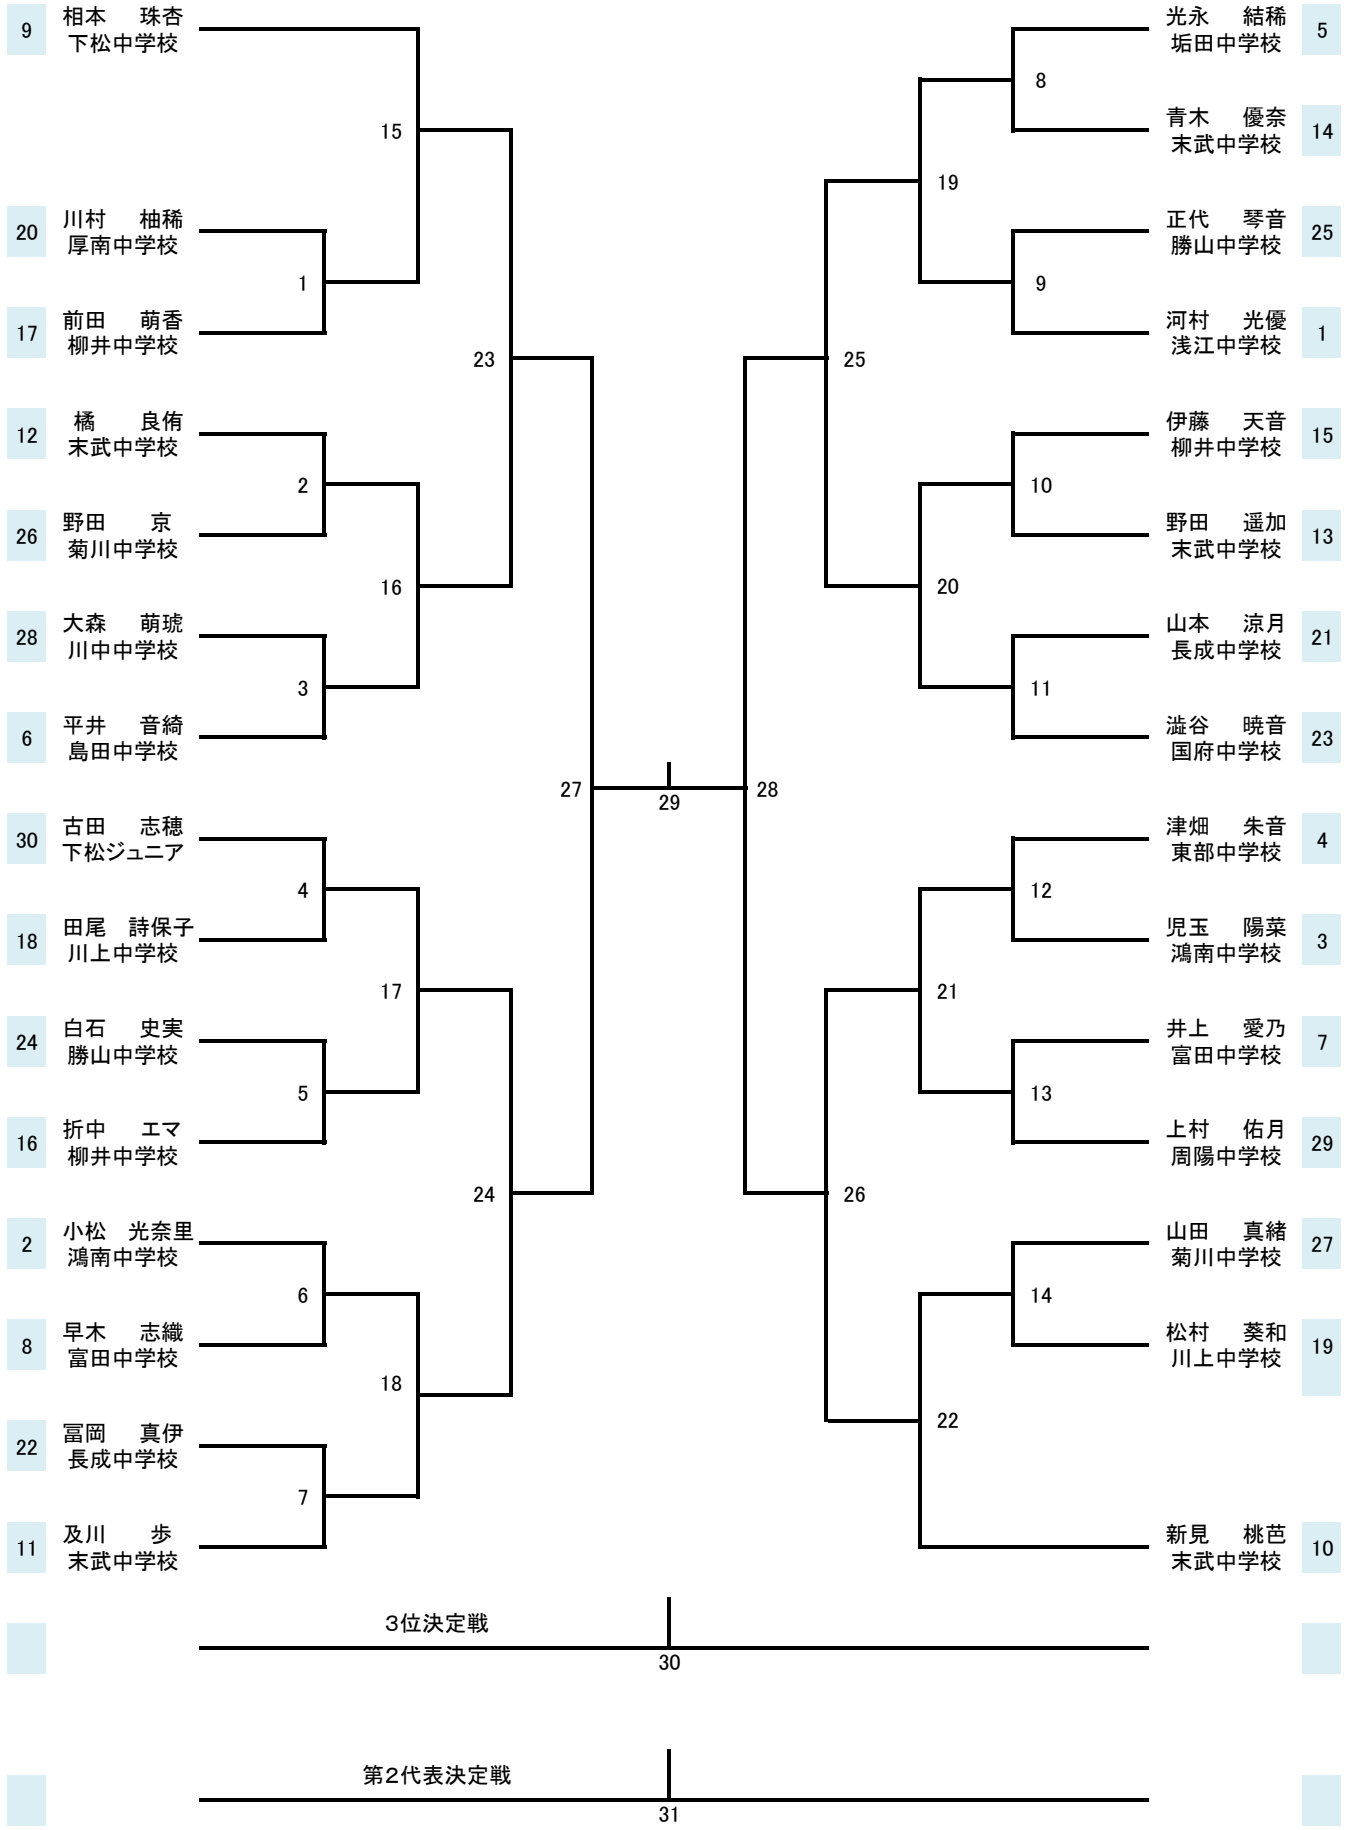

ジュニア 男子ダブルス

ジュニア 男子シングルス

ジュニア 女子ダブルス

ジュニア 女子シングルス

ジュニア新人男子シングルス(M新)

ジュニア新人女子シングルス(W新)

7月15日(日) 柳井商工高校体育館
ジュニアの部・シングルス

タイムテーブル

	1コート	2コート	3コート	4コート	5コート	6コート
9:30	BS1	BS2	BS3	BS4	BS5	BS6
10:00	BS7	BS8	BS9	BS10	GS1	GS2
10:30	GS3	GS4	GS5	GS6	GS7	BS11
11:00	BS12	BS13	BS14	BS15	BS16	BS17
11:30	BS18	GS8	GS9	GS10	GS11	GS12
12:00	GS13	GS14	GS15	BS19	BS20	BS21
12:30	BS22	GS16	GS17	GS18	GS19	
13:00	BS23	BS24		GS20	GS21	
13:30		BS25			GS22	
14:00						
14:30						
15:00						