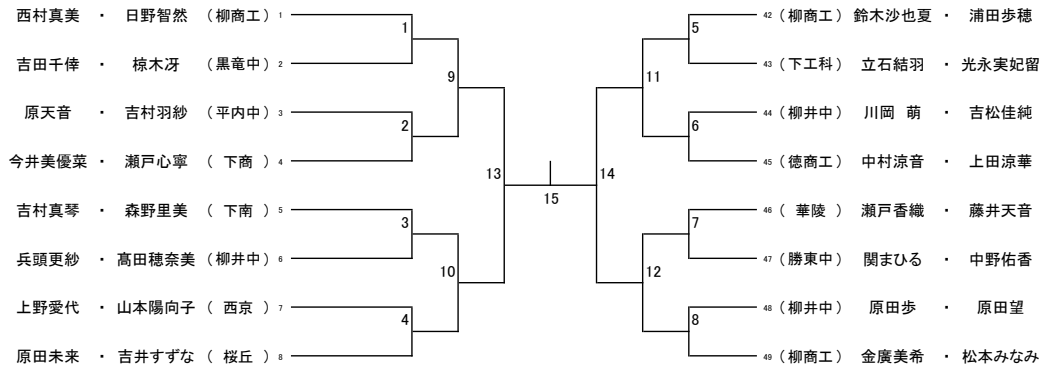

ジュニア 男子ダブルス

ジュニア 男子シングルス

ジュニア 女子ダブルス

ジュニア 女子シングルス

ジュニア新人男子シングルス(M新)

ジュニア新人女子シングルス(W新)

7月15日(日) 柳井商工高校体育館
ジュニアの部・シングルス

タイムテーブル

	1コート	2コート	3コート	4コート	5コート	6コート
9:30	BS1	BS2	BS3	BS4	BS5	BS6
10:00	BS7	BS8	BS9	BS10	GS1	GS2
10:30	GS3	GS4	GS5	GS6	GS7	BS11
11:00	BS12	BS13	BS14	BS15	BS16	BS17
11:30	BS18	GS8	GS9	GS10	GS11	GS12
12:00	GS13	GS14	GS15	BS19	BS20	BS21
12:30	BS22	GS16	GS17	GS18	GS19	
13:00	BS23	BS24		GS20	GS21	
13:30		BS25			GS22	
14:00						
14:30						
15:00						