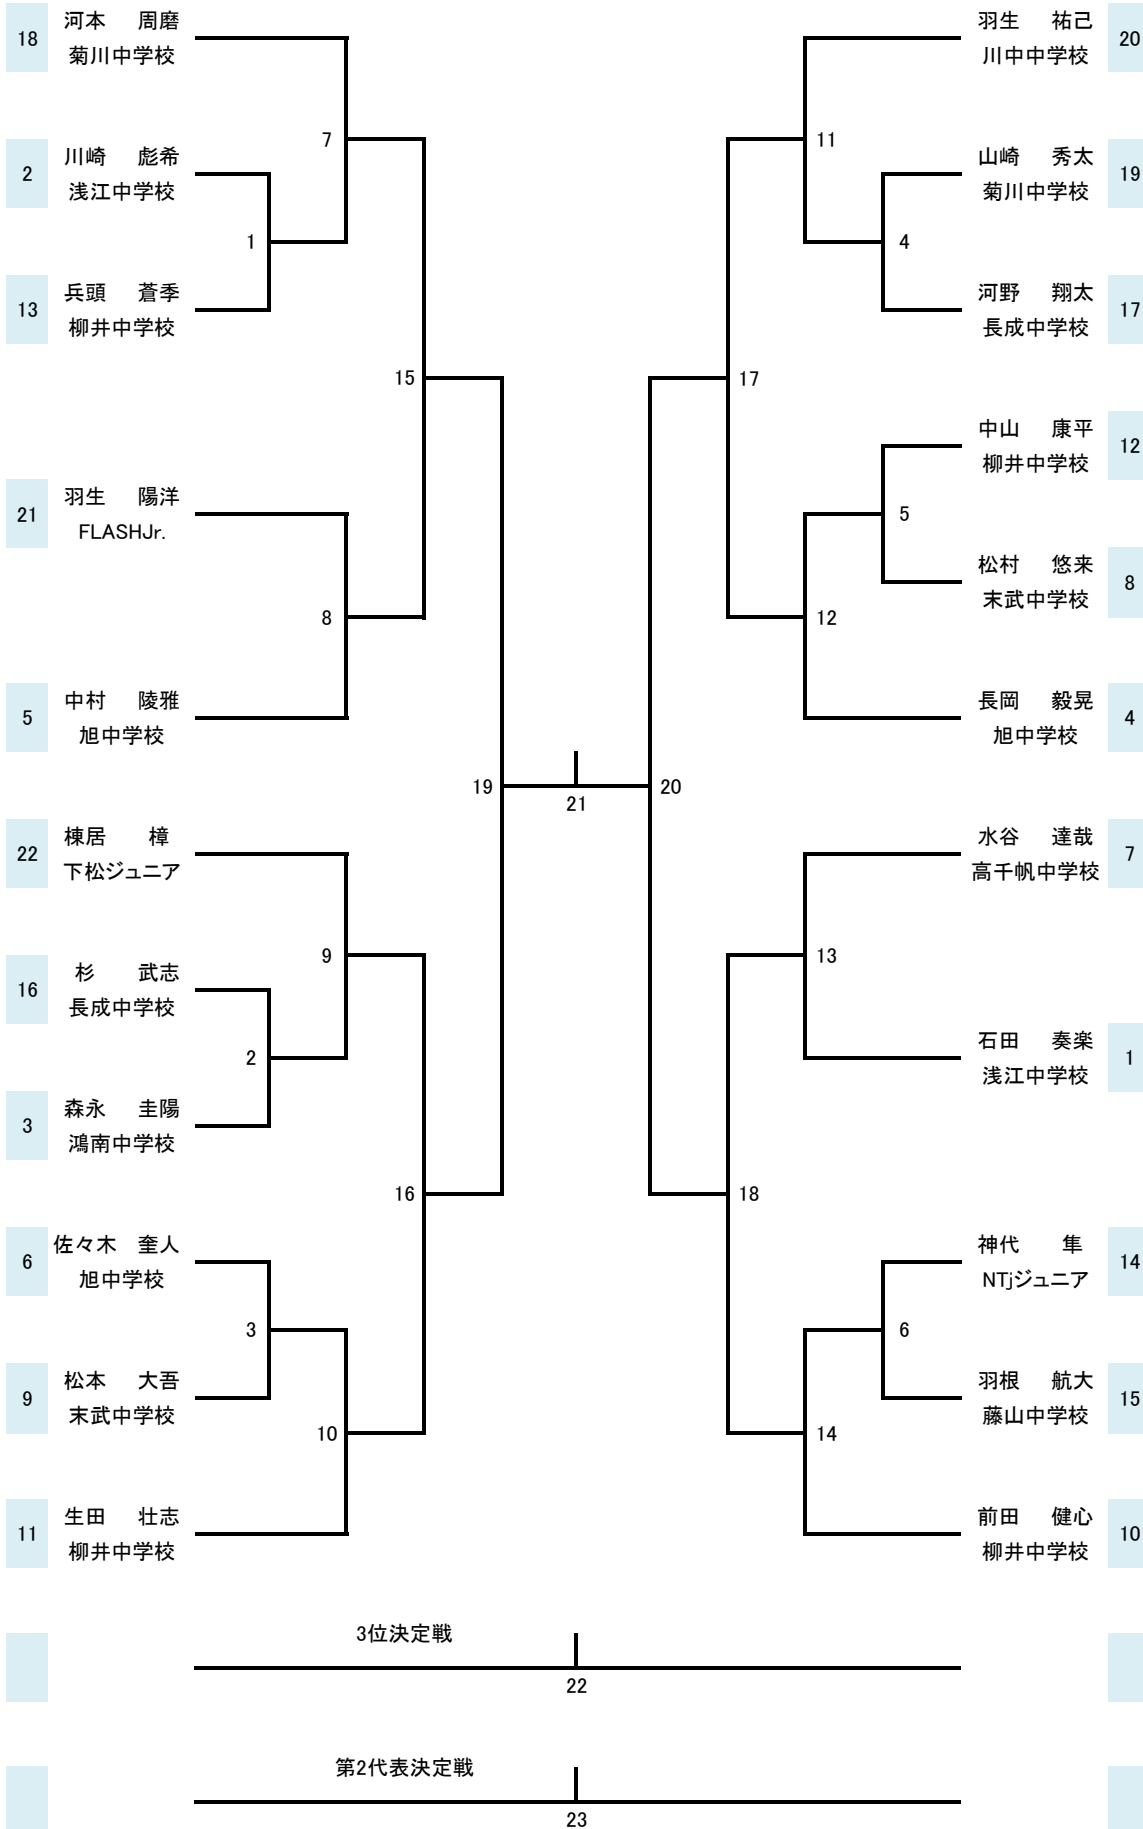

ジュニア 男子ダブルス

ジュニア 男子シングルス

ジュニア 女子ダブルス

ジュニア 女子シングルス

ジュニア新人男子シングルス(M新)

ジュニア新人女子シングルス(W新)

7月15日(日) 柳井商工高校体育館
ジュニアの部・シングルス

タイムテーブル

	1コート	2コート	3コート	4コート	5コート	6コート
9:30	BS1	BS2	BS3	BS4	BS5	BS6
10:00	BS7	BS8	BS9	BS10	GS1	GS2
10:30	GS3	GS4	GS5	GS6	GS7	BS11
11:00	BS12	BS13	BS14	BS15	BS16	BS17
11:30	BS18	GS8	GS9	GS10	GS11	GS12
12:00	GS13	GS14	GS15	BS19	BS20	BS21
12:30	BS22	GS16	GS17	GS18	GS19	
13:00	BS23	BS24		GS20	GS21	
13:30		BS25			GS22	
14:00						
14:30						
15:00						