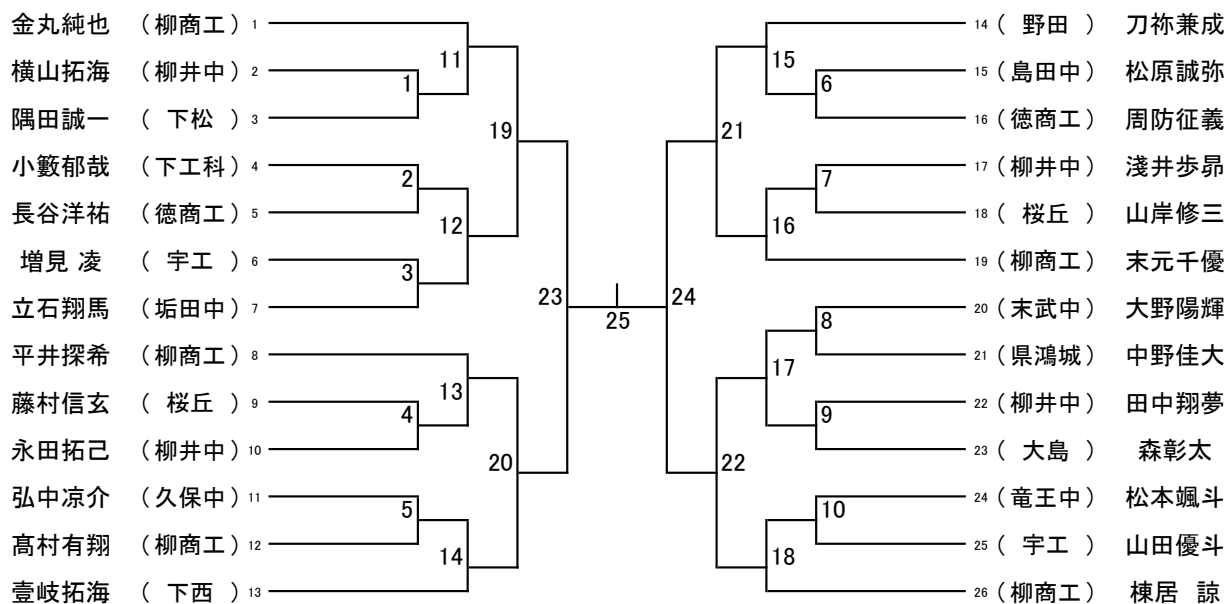

ジュニア 男子ダブルス

ジュニア 男子シングルス

ジュニア 女子ダブルス

ジュニア 女子シングルス

ジュニア新人男子シングルス(M新)

ジュニア新人女子シングルス(W新)

7月15日(日) 柳井商工高校体育館
ジュニアの部・シングルス

タイムテーブル

	1コート	2コート	3コート	4コート	5コート	6コート
9:30	BS1	BS2	BS3	BS4	BS5	BS6
10:00	BS7	BS8	BS9	BS10	GS1	GS2
10:30	GS3	GS4	GS5	GS6	GS7	BS11
11:00	BS12	BS13	BS14	BS15	BS16	BS17
11:30	BS18	GS8	GS9	GS10	GS11	GS12
12:00	GS13	GS14	GS15	BS19	BS20	BS21
12:30	BS22	GS16	GS17	GS18	GS19	
13:00	BS23	BS24		GS20	GS21	
13:30		BS25			GS22	
14:00						
14:30						
15:00						