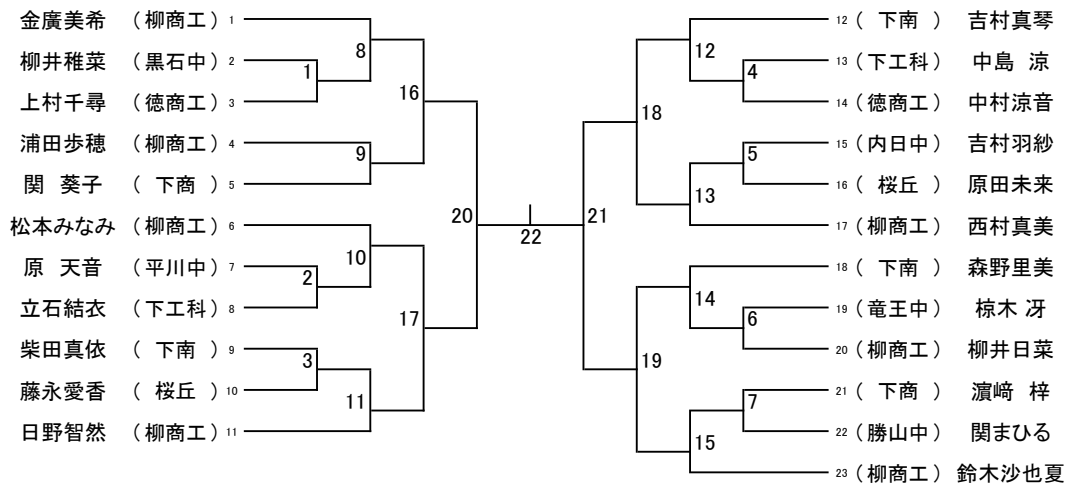

ジュニア 男子ダブルス

ジュニア 男子シングルス

ジュニア 女子ダブルス

ジュニア 女子シングルス

ジュニア新人男子シングルス(M新)

ジュニア新人女子シングルス(W新)

7月15日(日) 柳井商工高校体育館
ジュニアの部・シングルス

タイムテーブル

	1コート	2コート	3コート	4コート	5コート	6コート
9:30	BS1	BS2	BS3	BS4	BS5	BS6
10:00	BS7	BS8	BS9	BS10	GS1	GS2
10:30	GS3	GS4	GS5	GS6	GS7	BS11
11:00	BS12	BS13	BS14	BS15	BS16	BS17
11:30	BS18	GS8	GS9	GS10	GS11	GS12
12:00	GS13	GS14	GS15	BS19	BS20	BS21
12:30	BS22	GS16	GS17	GS18	GS19	
13:00	BS23	BS24		GS20	GS21	
13:30		BS25			GS22	
14:00						
14:30						
15:00						