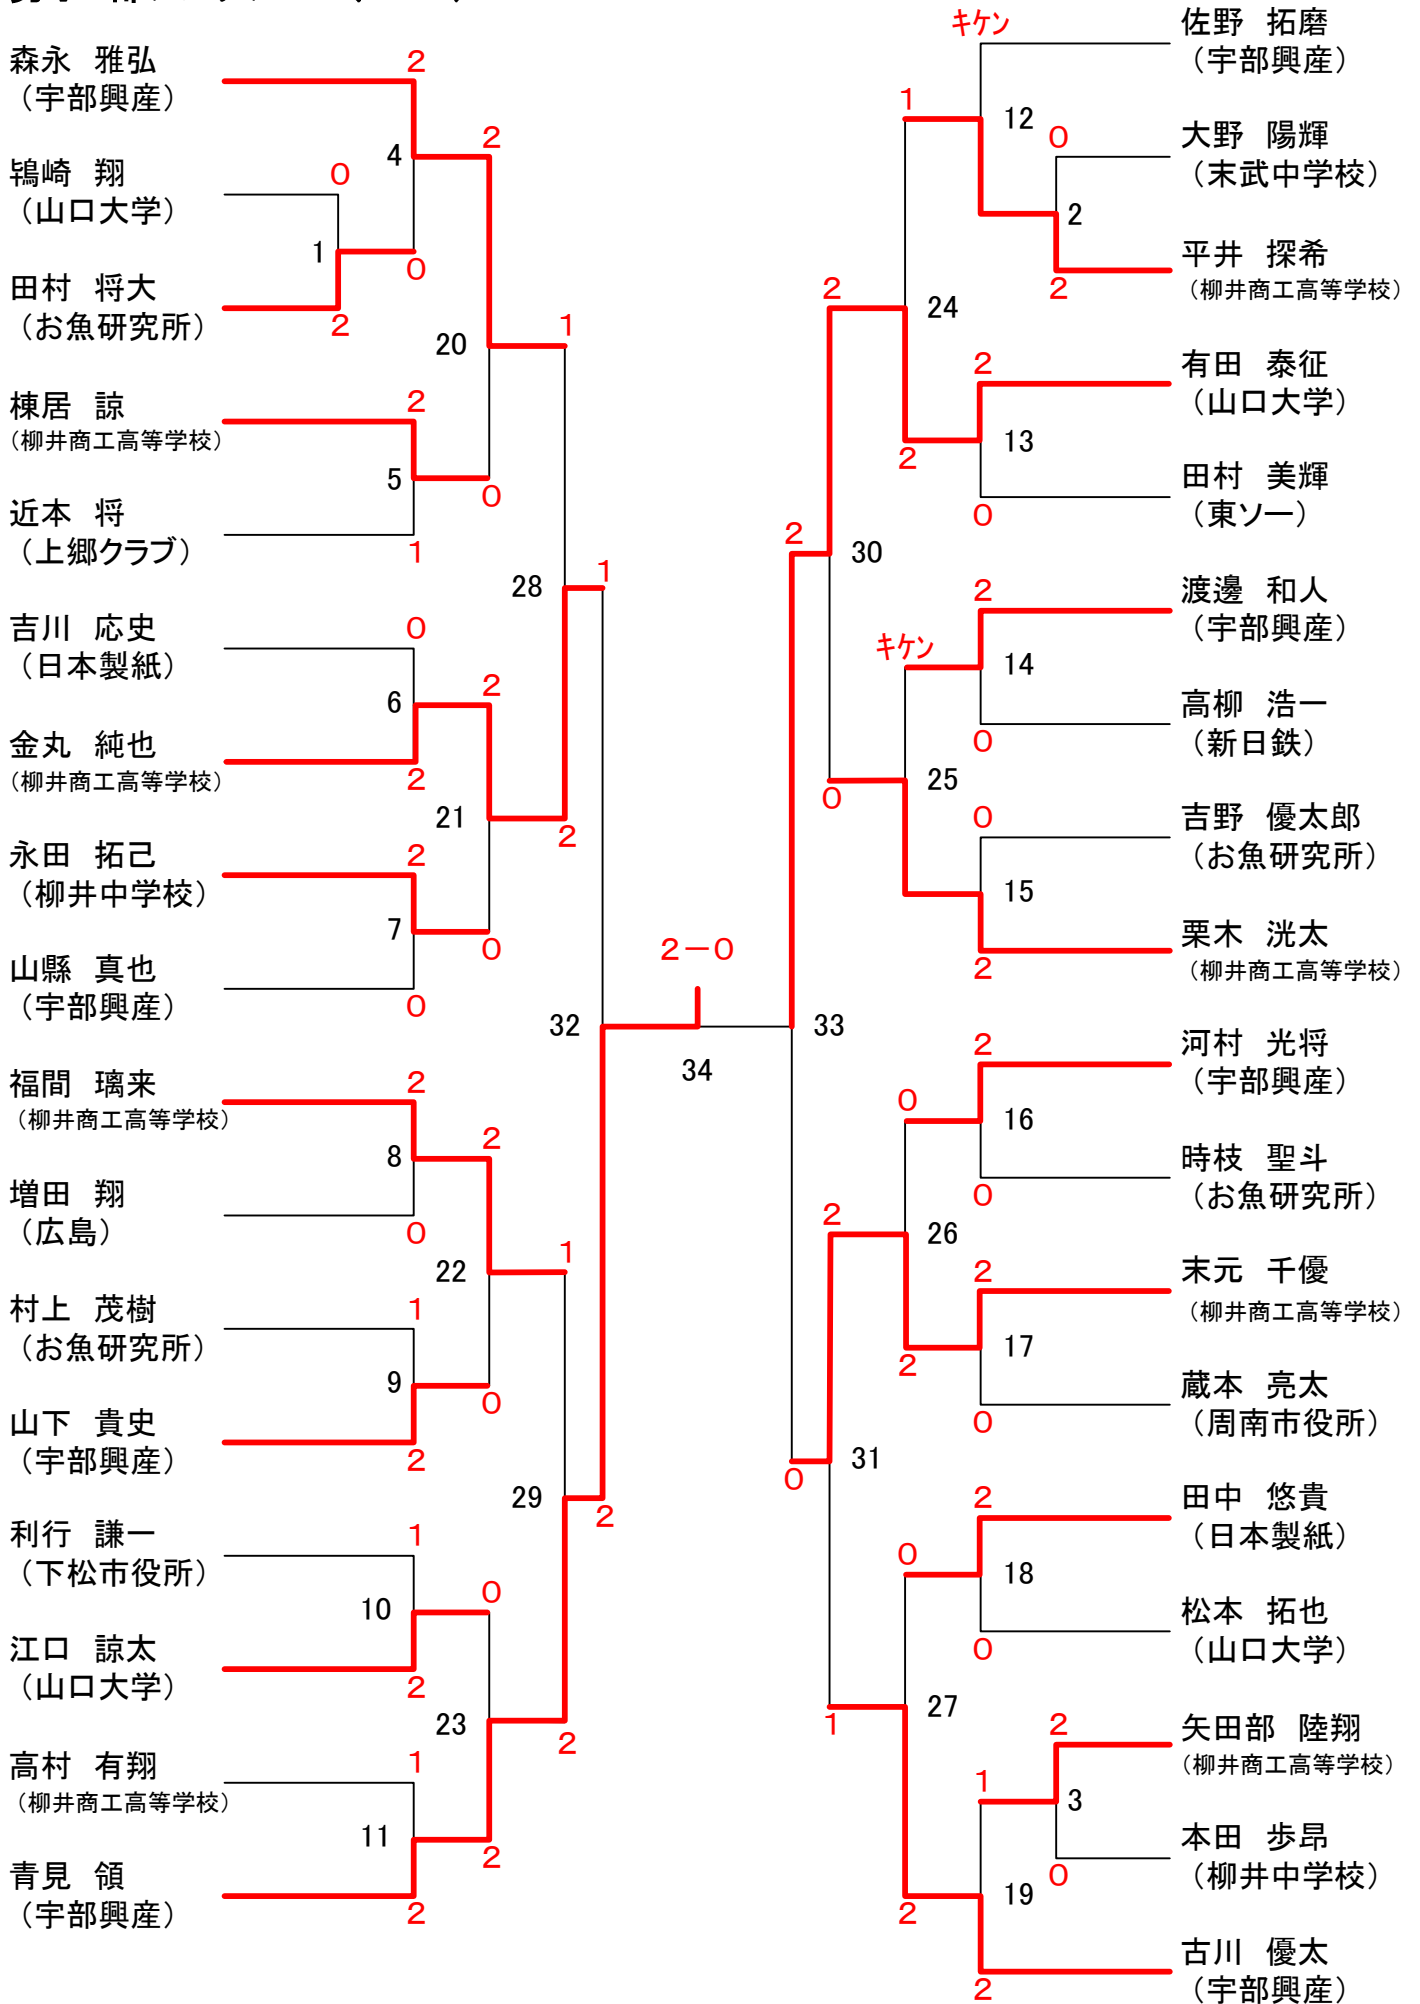

# 男子1部シングルス (1MS)

## 男子2部シングルス(2MS)

## 男子1部ダブルス (1MD)

## 男子2部ダブルス (2MD)