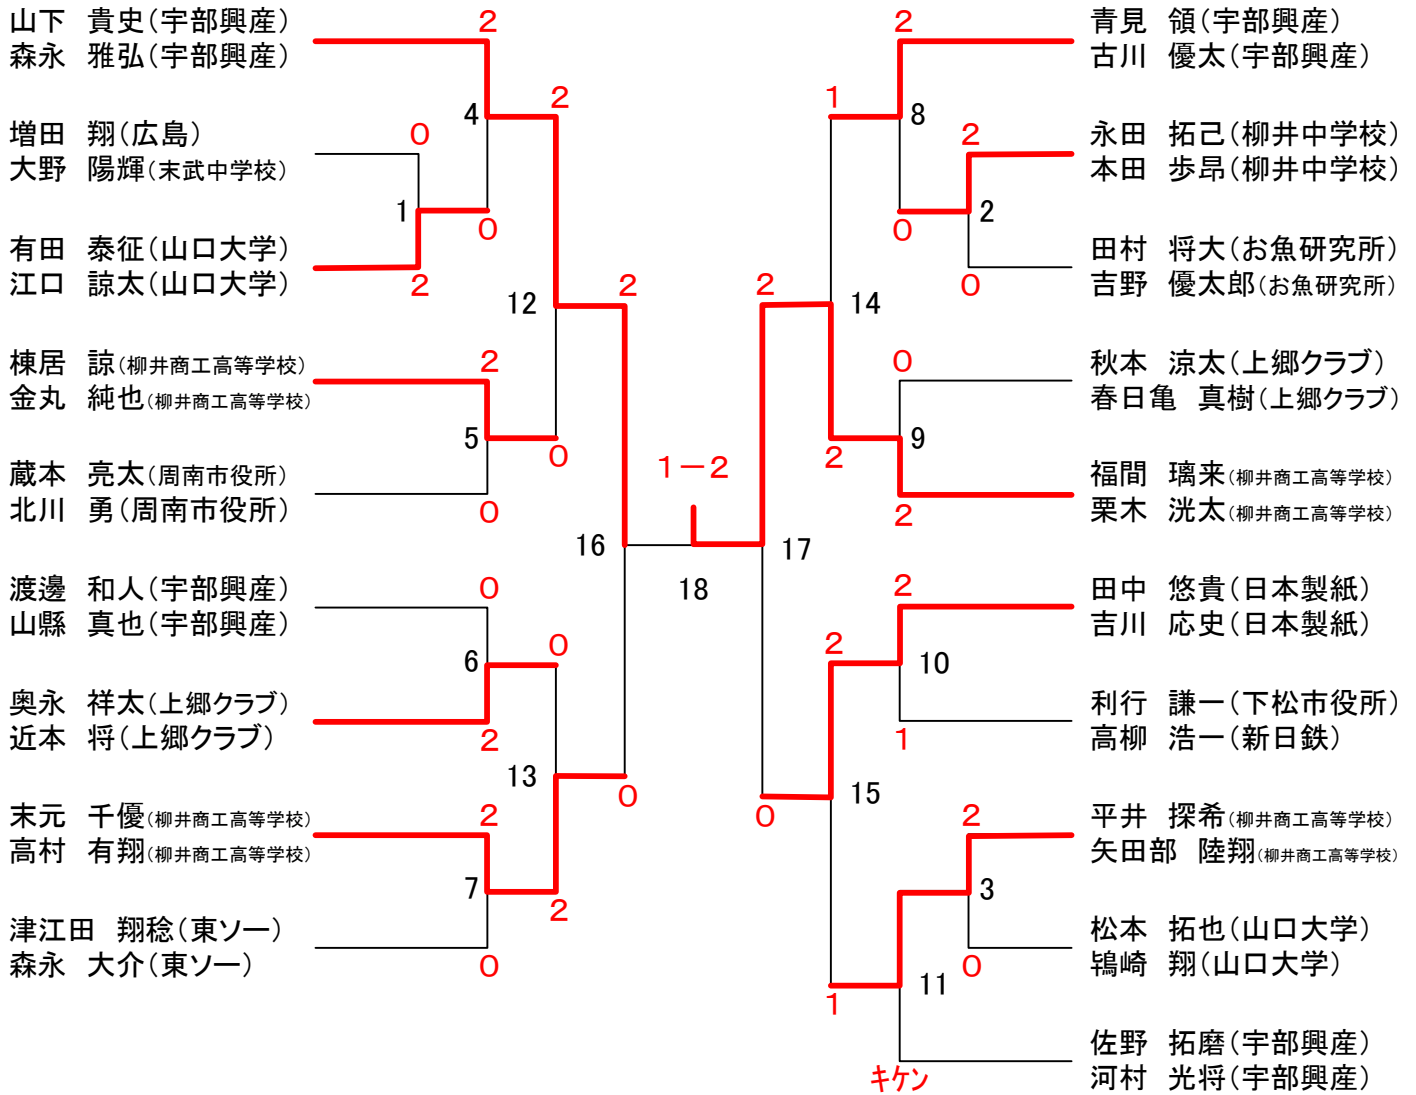

## 男子2部シングルス(2MS)

## U16男子シングルス (16MS)

## 男子1部ダブルス (1MD)

## 男子2部ダブルス (2MD)