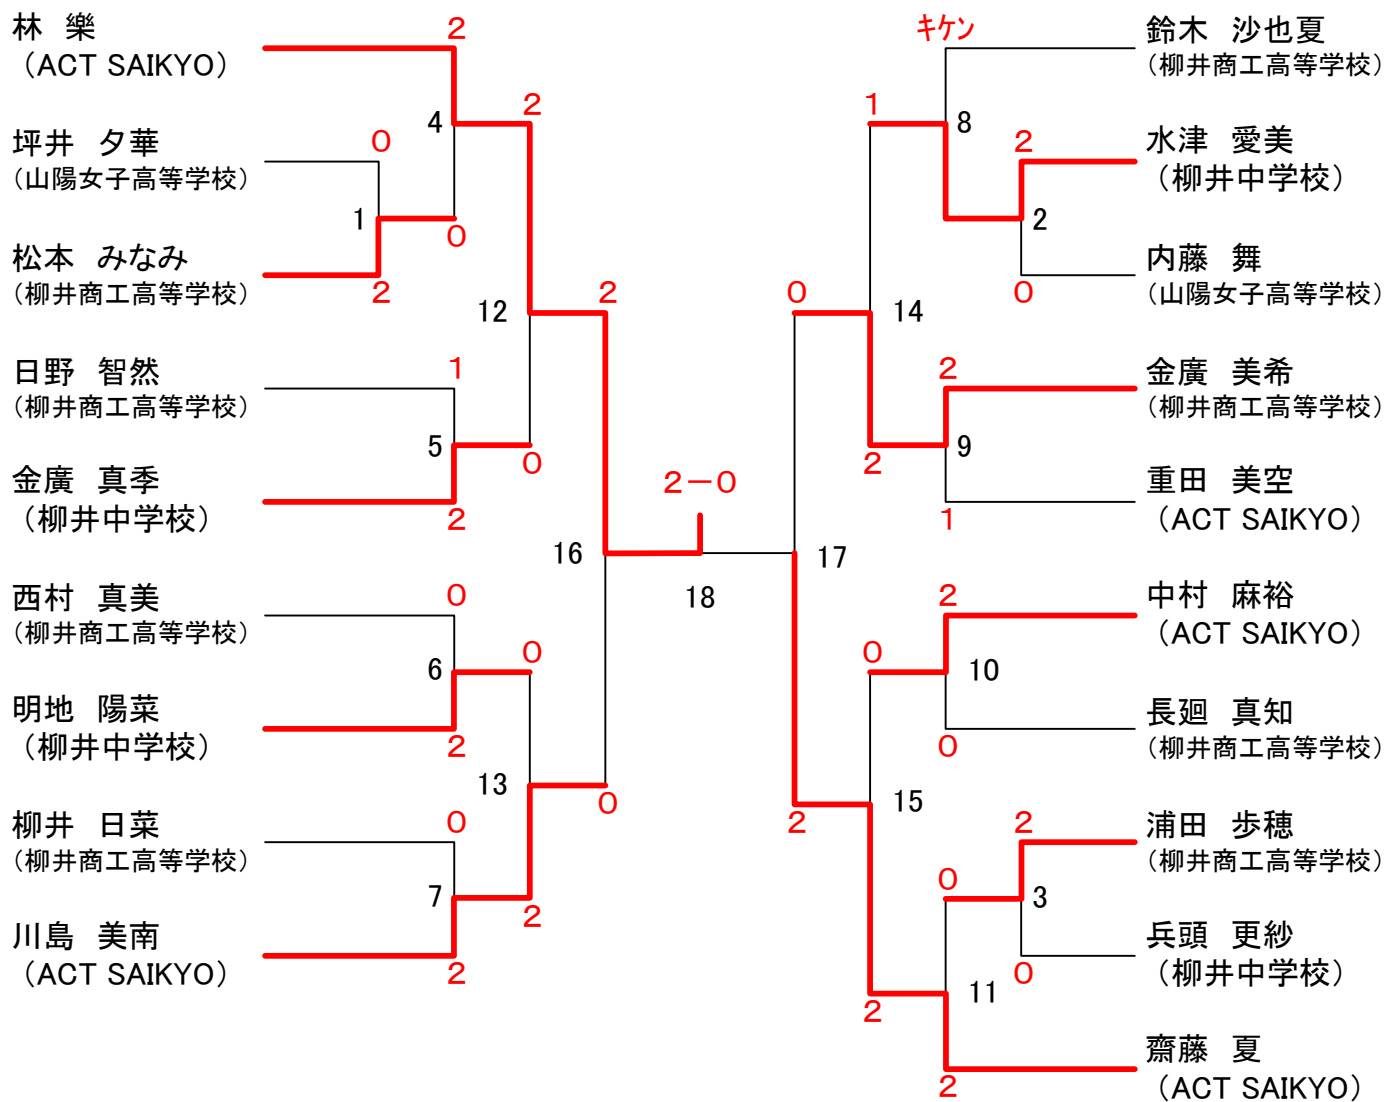

女子1部シングルス (1LS)

女子2部シングルス (2LS)

	相本 珠杏 (下松中学校)	上村 佑月 (周陽中学校)	新見 桃芭 (末武中学校)	伊藤 天音 (柳井中学校)	勝数	順位
相本 珠杏 (下松中学校)		6 ○ 2-0	3 × 1-2	1 × 1-2	1	3
上村 佑月 (周陽中学校)	× 0-2		2 × 1-2	4 × 0-2	0	4
新見 桃芭 (末武中学校)	○ 2-1	○ 2-1		5 × 1-2	2	2
伊藤 天音 (柳井中学校)	○ 2-1	○ 2-0	○ 2-1		3	1