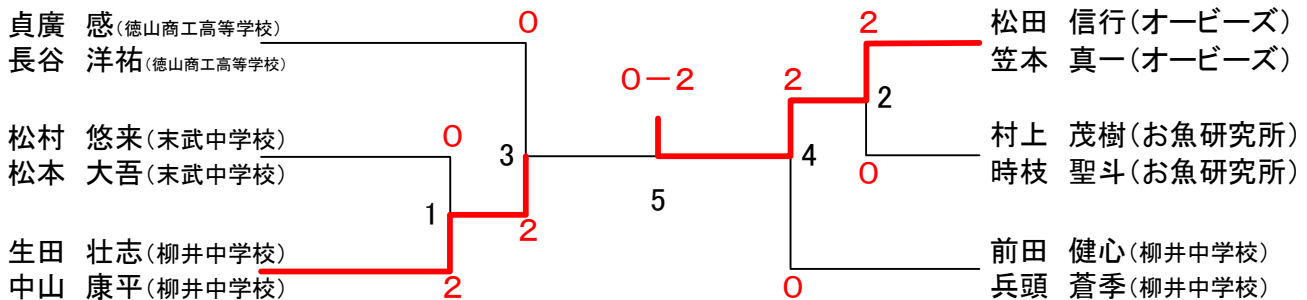

男子2部ダブルス (2MD)