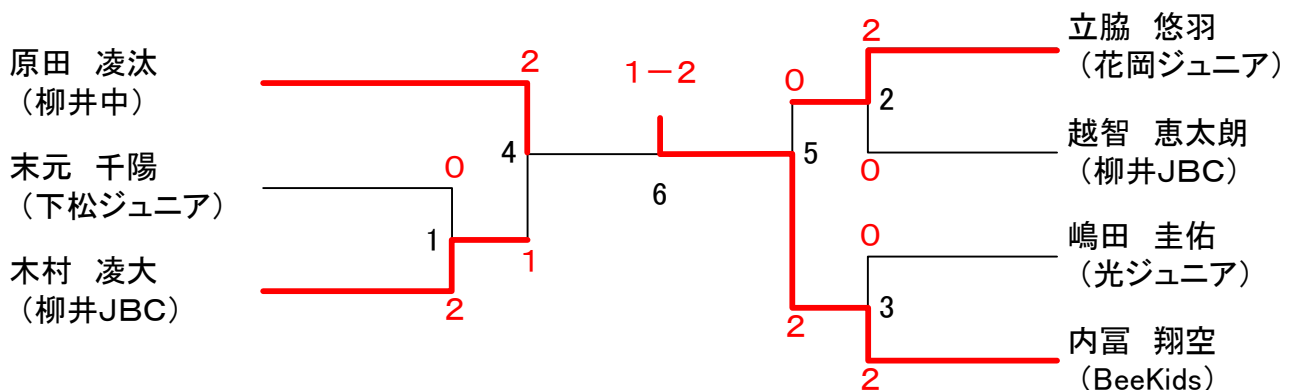

男子2部シングルス(2MS)

U16男子シングルス (16MS)

U13男子シングルス(13MS)