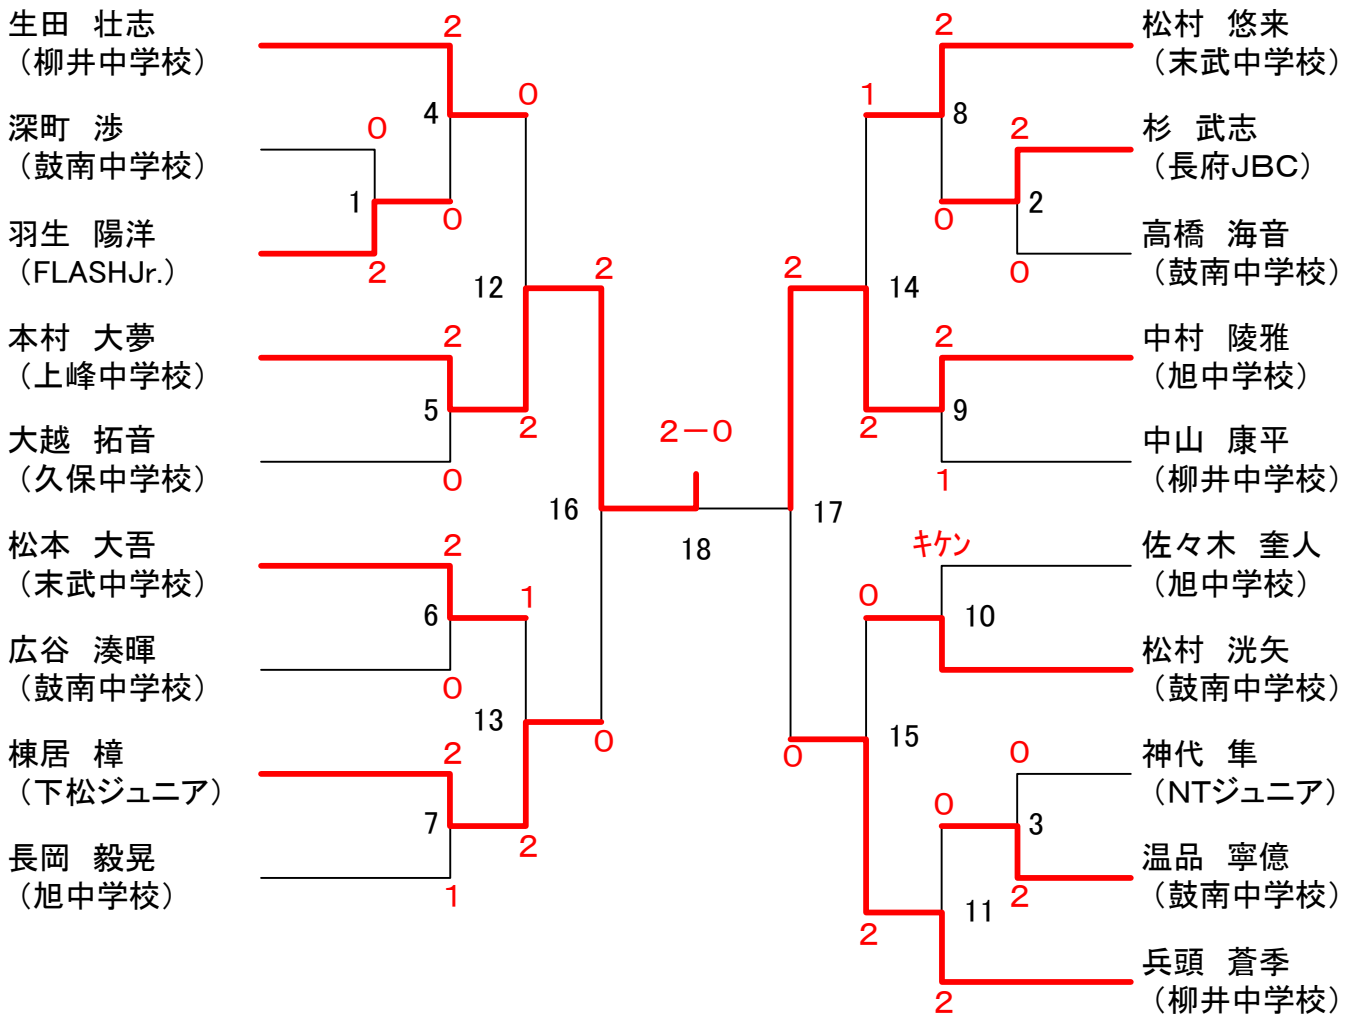

U16男子シングルス (16MS)

U13男子シングルス(13MS)