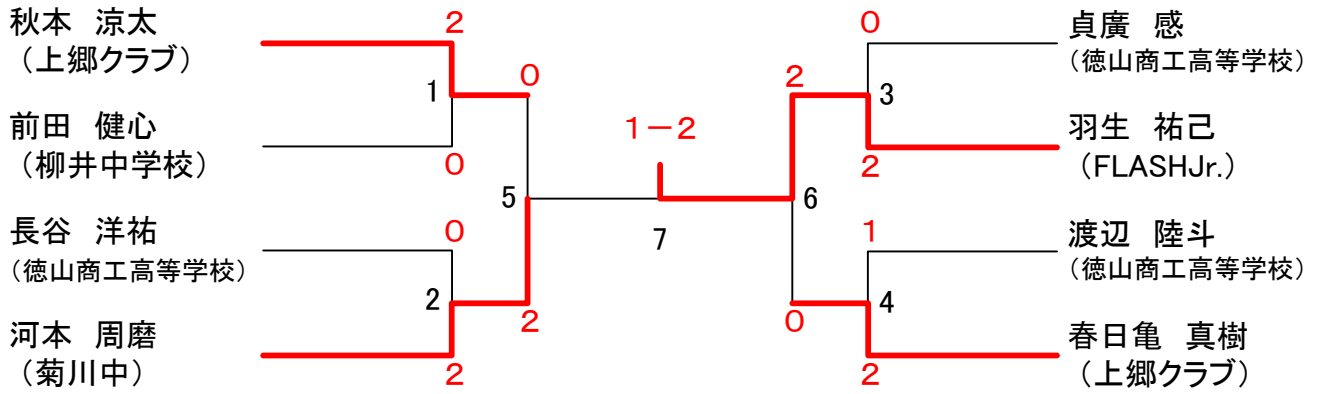

男子2部シングルス(2MS)