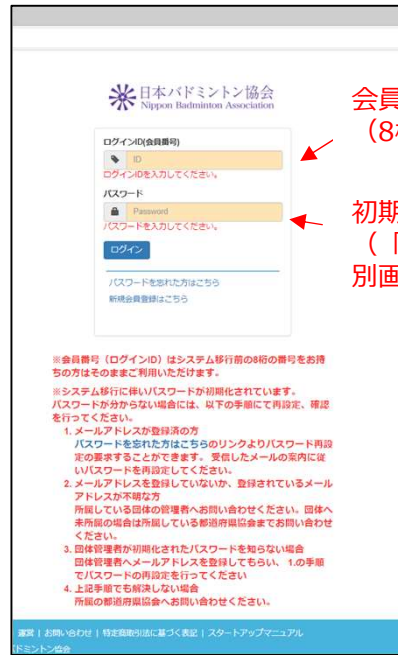

ここをクリック

会員番号
(8桁・10桁どちらでも)

初期は生年月日
(「20210321」など)
別画面で変更可能

ここをクリック

ここをクリック

ここをクリック

詳細

ここをクリック

会員情報が表示
される