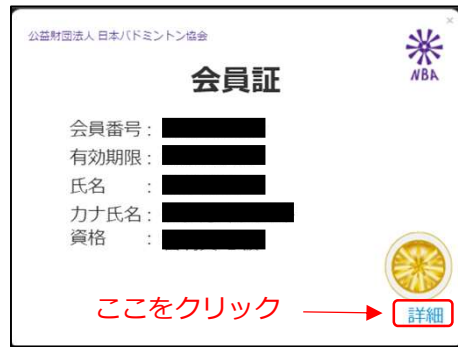

ここをクリック

会員番号
(8桁・10桁どちらでも)

初期は生年月日
(「20210321」など)
別画面で変更可能

ここをクリック

ここをクリック

ここをクリック

詳細

ここをクリック

会員情報が表示
される