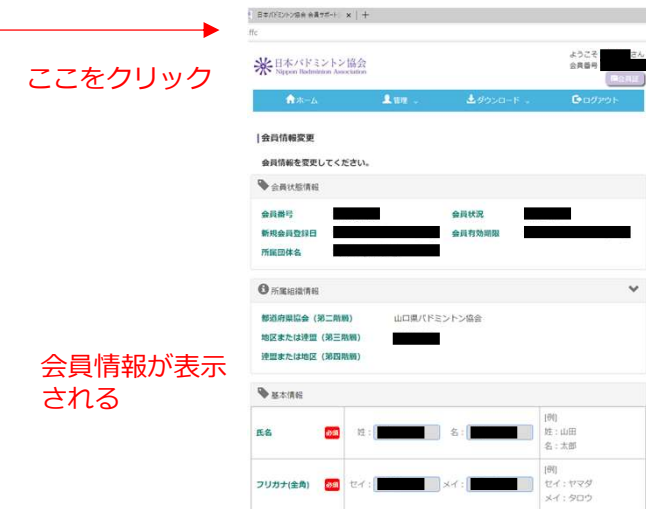

ここをクリック

会員番号
(8桁・10桁どちらでも)

初期は生年月日
(「20210321」など)
別画面で変更可能

ここをクリック

ここをクリック

ここをクリック

詳細

ここをクリック

会員情報が表示
される