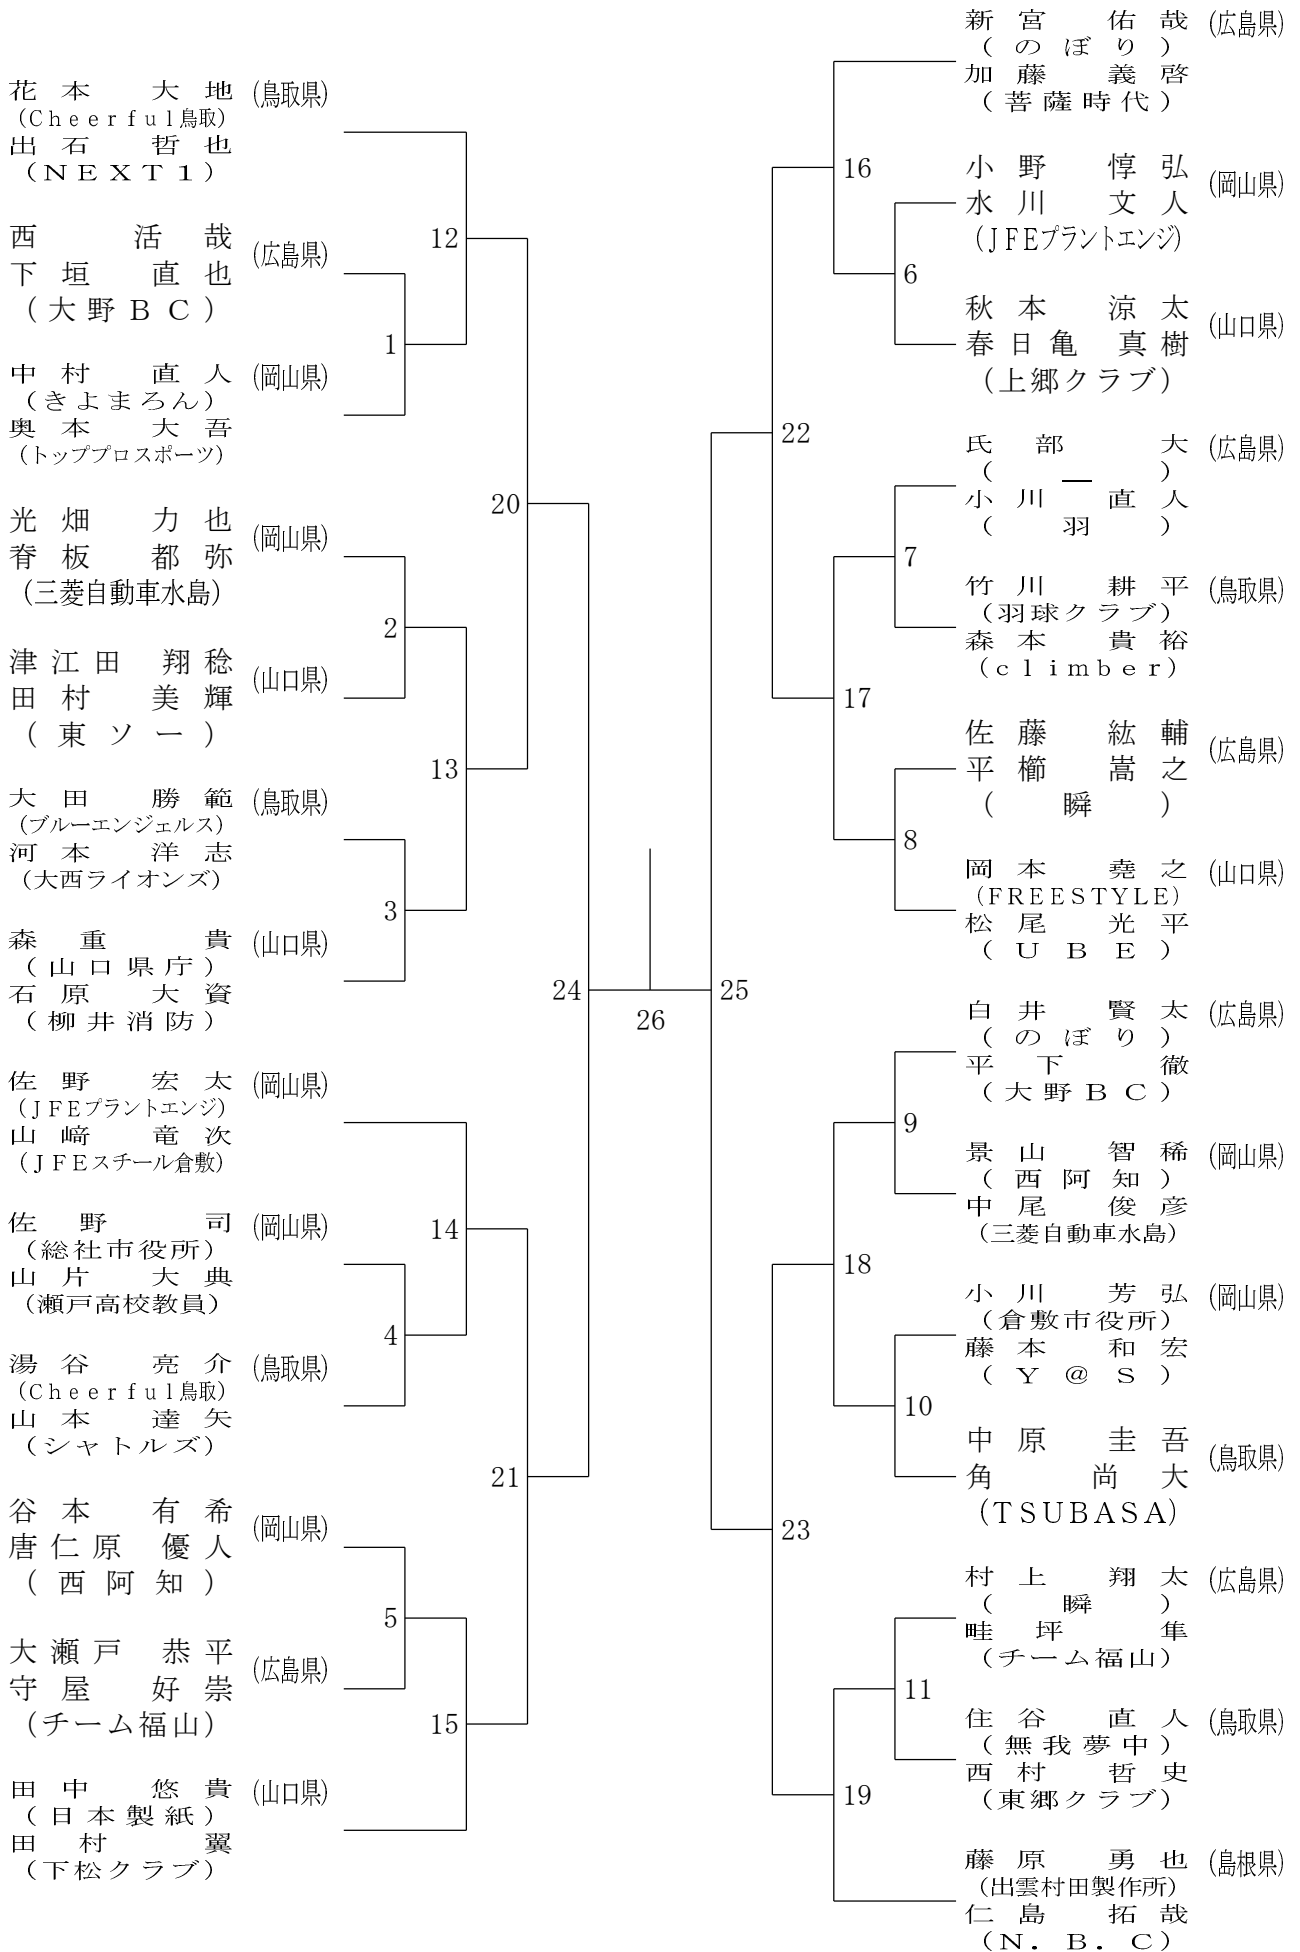

30歳以上男子シングルス

30歳以上男子ダブルス

30歳以上女子シングルス

30歳以上女子ダブルス

40歳以上男子シングルス

40歳以上男子ダブルス

40歳以上女子ダブルス

40歳以上混合ダブルス

50歳以上男子シングルス

50歳以上男子ダブルス

50歳以上女子シングルス

50歳以上女子ダブルス

50歳以上混合ダブルス

60歳以上男子シングルス

60歳以上男子ダブルス

60歳以上女子ダブルス