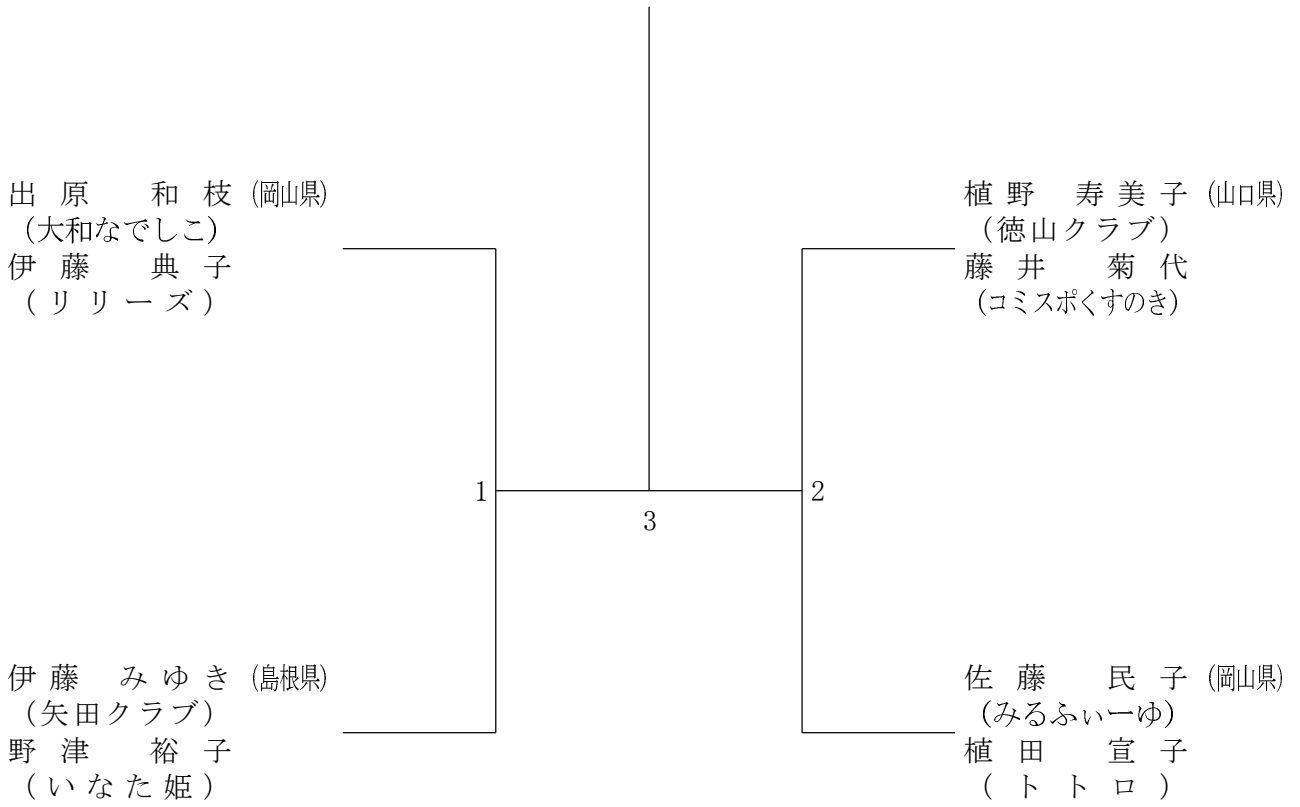

60歳以上混合ダブルス

65歳以上男子シングルス

65歳以上男子ダブルス

65歳以上女子ダブルス

寺岡 雅美 (広島県)
(M M C)
原田 町子
(スマッシュ)

桑田 敬子 (広島県)
中村 晴子
(福山MBC)

梶原 恵子 (岡山県)
(真庭OG)
笹井 なり子
(センターフィールド)

赤澤 五月 (岡山県)
後藤 恵
(桃太郎本舗)

池田 素子 (山口県)
(ウィズユー)
本川 典子
(小野田クラブ)

宮本 美恵子 (広島県)
(広島エコークラブ)
小徳 和子
(スマッシュ)

秋田 直美 (鳥取県)
石原 久美子
(えとらんぜ)

角 美智子 (広島県)
(大芝BC)
藤田 みどり
(フレンドリーズ)

木村 友子 (島根県)
(いなた姫)
細木 明美
(太陽クラブ)

65歳以上混合ダブルス

70歳以上男子シングルス

70歳以上男子ダブルス

70歳以上女子ダブルス

70歳以上混合ダブルス