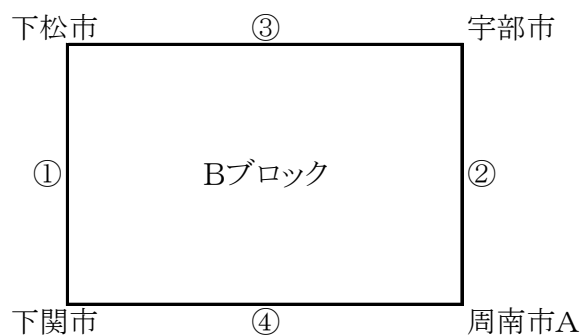

○年齢別2部男子

予選リーグ