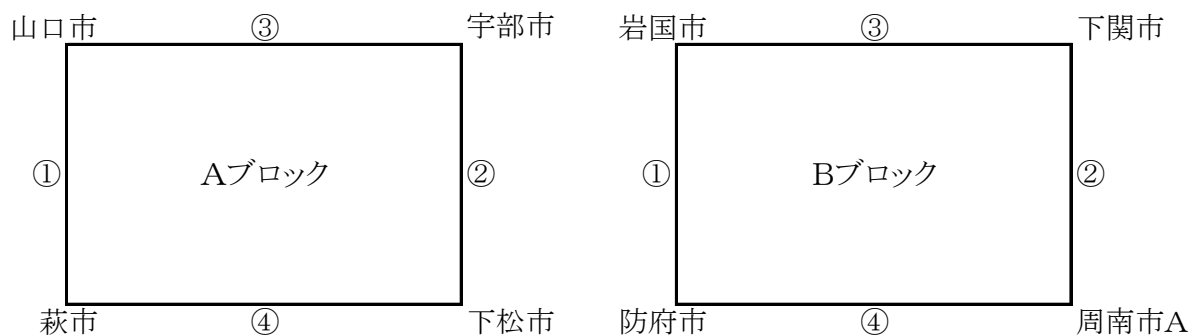

○一般男子  
予選リーグ

Aブロック	宇部市	周南市B	岩国市	勝敗	順位
宇部市		3-0	3-0	2-0	1
周南市B	0-3		1-2	0-2	3
岩国市	0-3	2-1		1-1	2

Bブロック	周南市A	山口市	下関市	勝敗	順位
周南市A		1-2	2-1	1-1	2
山口市	2-1		2-1	2-0	1
下関市	1-2	1-2		0-2	3

決勝トーナメント

○年齢別1部男子

予選リーグ

Aブロック	山口市	宇部市	下松市	萩市	勝敗	順位
山口市		2-1		3-0	2-0	2
宇部市	1-2		1-2		0-2	3
下松市		2-1		3-0	2-0	1
萩市	0-3		0-3		0-2	4