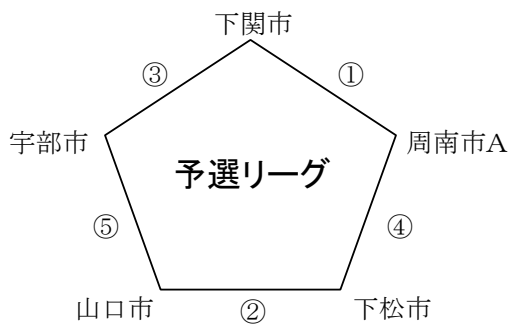

○年齢別1部女子

予選リーグ