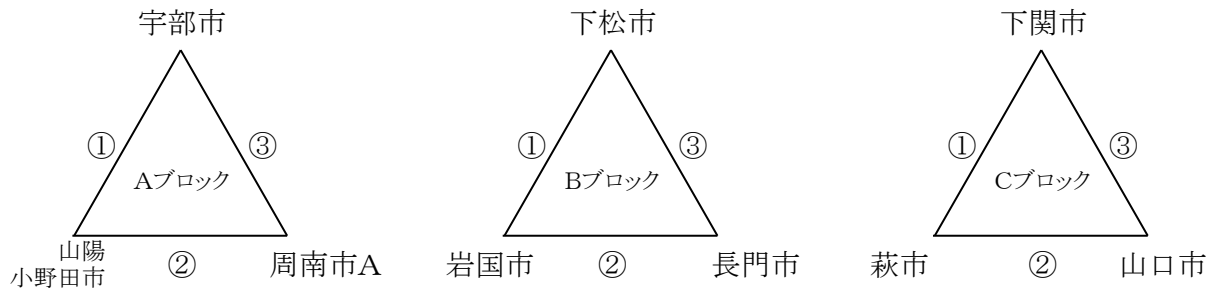

○年齢別1部女子

予選リーグ

予選リーグ	下関市	周南市A	下松市	山口市	宇部市	勝敗	順位
下関市		1-2			1-2	0-2	5
周南市A	2-1		1-2			1-1	3
下松市		2-1		1-2		1-1	4
山口市			2-1		2-1	2-0	1
宇部市	2-1			1-2		1-1	2

決勝トーナメント

○年齢別2部女子

予選リーグ

Aブロック	宇部市	周南市A	山陽小野田市	勝敗	順位
宇部市		2-1	3-0	2-0	1
周南市A	1-2		3-0	1-1	2
山陽小野田市	0-3	0-3		0-2	3