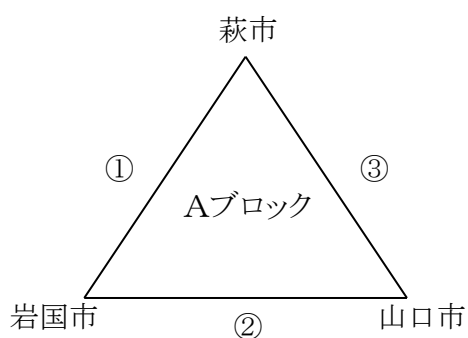

○年齢別2部男子

予選リーグ