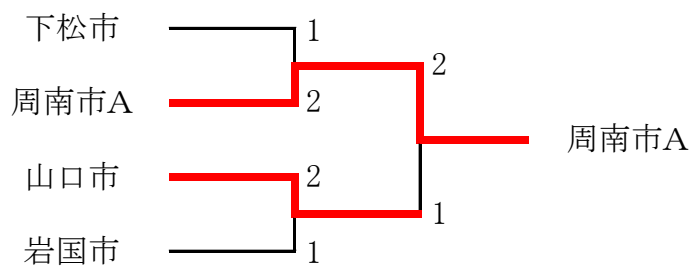

○年齢別1部男子

予選リーグ

Aブロック	山口市	宇部市	下松市	萩市	勝敗	順位
山口市		2-1		3-0	2-0	2
宇部市	1-2		1-2		0-2	3
下松市		2-1		3-0	2-0	1
萩市	0-3		0-3		0-2	4

Bブロック	岩国市	下関市	周南市A	防府市	勝敗	順位
岩国市		2-1		3-0	2-0	1
下関市	1-2		1-2		0-2	3
周南市A		2-1		3-0	2-0	2
防府市	0-3		0-3		0-2	4

決勝トーナメント