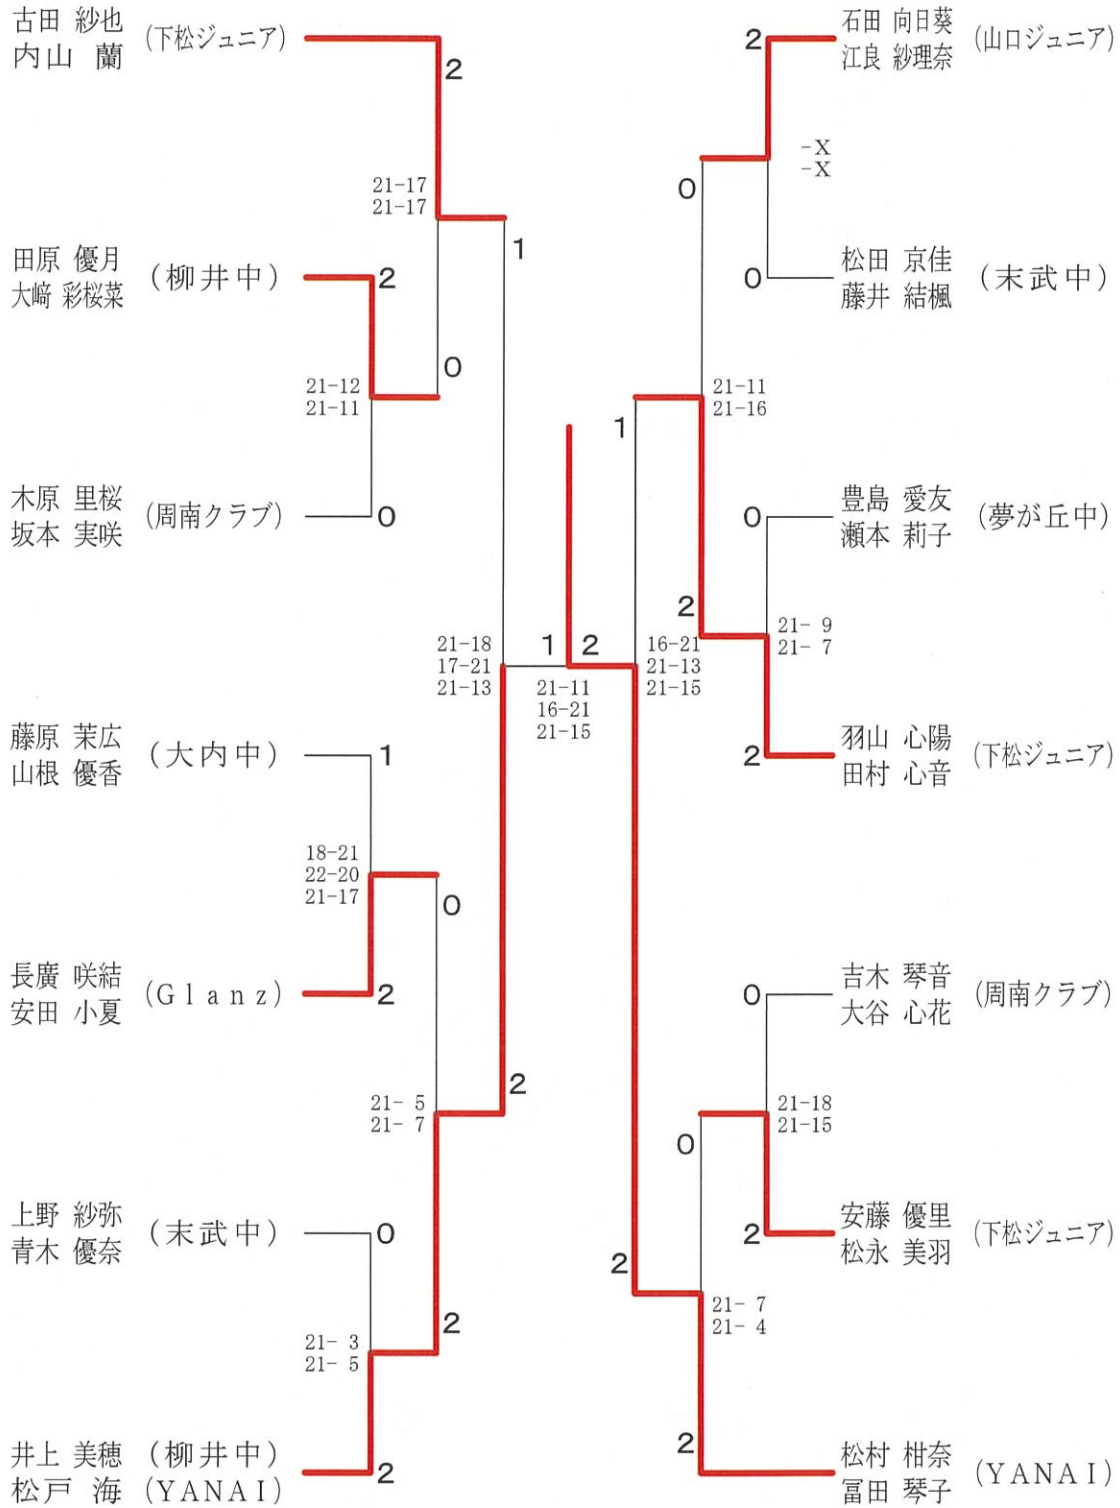

第24回全日本中学生バドミントン選手権大会県1次選考会

男子シングルス

第24回全日本中学生バドミントン選手権大会県1次選考会

男子ダブルス Aブロック	吉松 小嶋	児玉 乗安	松村 歳長	中山 光田	勝敗	順位
吉松 渉 小嶋 来夢 (nextUBE)		○ 21-11 21- 5	○ 21- 9 21-14	× 10-21 22-20 19-21	M 2-1 G 5-2 P 135-101	2
児玉 陽彗 乗安 湊斗 (鴻南中学校)	× 11-21 5-21		× 23-25 22-24	× 8-21 7-21	M 0-3 G 0-6 P 76-133	4
松村 斗和 歳長 朔 (末武中学校)	× 9-21 14-21	○ 25-23 24-22		× 6-21 5-21	M 1-2 G 2-4 P 83-129	3
中山 航 光田 貴洋 (柳井中学校)	○ 21-10 20-22 21-19	○ 21- 8 21- 7	○ 21- 6 21- 5		M 3-0 G 6-1 P 146-77	1

男子ダブルス Bブロック	山瀬 末安	鹿嶋 水摩	立脇 林	勝敗	順位
山瀬 依吹 末安 朔汰 (平川中学校)		○ 26-24 14-21 21-19	× 8-21 6-21	M 1-1 G 2-3 P 75-106	2
鹿嶋 優和 水摩 颯介 (柳井中学校)	× 24-26 21-14 19-21		× 8-21 8-21	M 0-2 G 1-4 P 80-103	3
立脇 唯羽 (末武中学校) 林 歩 睦 (下松ジュニア)	○ 21- 8 21- 6	○ 21- 8 21- 8		M 2-0 G 4-0 P 84-30	1

男子ダブルス Cブロック	横田 市村	武内 村岡	江口 前	勝敗	順位
横田 悠真 市村 悠宇 (勝山中学校)		× 19-21 7-21	× 13-21 9-21	M 0-2 G 0-4 P 48-84	3
武内 仁毅 村岡 怜王 (末武中学校)	○ 21-19 21- 7		× 7-21 22-24	M 1-1 G 2-2 P 71-71	2
江口 虎太郎 前 充 隼 (大内中学校)	○ 21-13 21- 9	○ 21- 7 24-22		M 2-0 G 4-0 P 87-51	1

第24回全日本中学生バドミントン選手権大会県1次選考会

女子シングルス

第24回全日本中学生バドミントン選手権大会県1次選考会

女子ダブルス