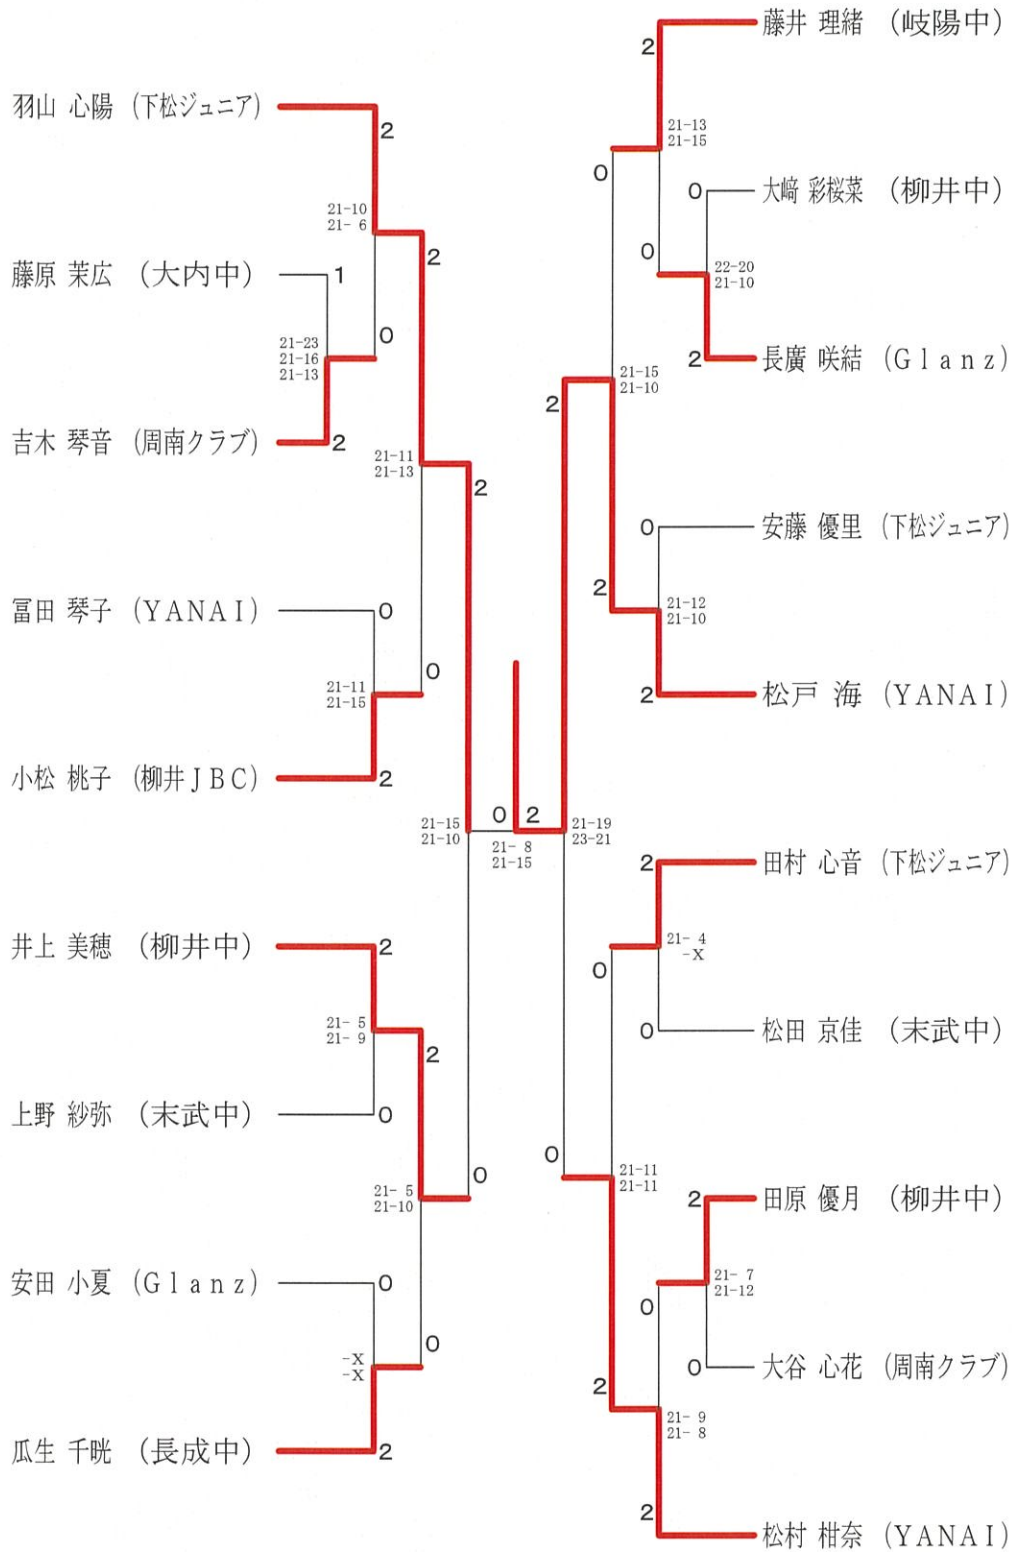

第24回全日本中学生バドミントン選手権大会県1次選考会

男子シングルス

第24回全日本中学生バドミントン選手権大会県1次選考会

男子ダブルス Aブロック	吉松 小嶋	児玉 乗安	松村 歳長	中山 光田	勝敗	順位
吉松 渉 小嶋 来夢 (nextUBE)		○ 21-11 21- 5	○ 21- 9 21-14	× 10-21 22-20 19-21	M 2-1 G 5-2 P 135-101	2
児玉 陽彗 乗安 湊斗 (鴻南中学校)	× 11-21 5-21		× 23-25 22-24	× 8-21 7-21	M 0-3 G 0-6 P 76-133	4
松村 斗和 歳長 朔 (末武中学校)	× 9-21 14-21	○ 25-23 24-22		× 6-21 5-21	M 1-2 G 2-4 P 83-129	3
中山 航 光田 貴洋 (柳井中学校)	○ 21-10 20-22 21-19	○ 21- 8 21- 7	○ 21- 6 21- 5		M 3-0 G 6-1 P 146-77	1

男子ダブルス Bブロック	山瀬 末安	鹿嶋 水摩	立脇 林	勝敗	順位
山瀬 依吹 末安 朔汰 (平川中学校)		○ 26-24 14-21 21-19	× 8-21 6-21	M 1-1 G 2-3 P 75-106	2
鹿嶋 優和 水摩 颯介 (柳井中学校)	× 24-26 21-14 19-21		× 8-21 8-21	M 0-2 G 1-4 P 80-103	3
立脇 唯羽 (末武中学校) 林 歩 睦 (下松ジュニア)	○ 21- 8 21- 6	○ 21- 8 21- 8		M 2-0 G 4-0 P 84-30	1

男子ダブルス Cブロック	横田 市村	武内 村岡	江口 前	勝敗	順位
横田 悠真 市村 悠宇 (勝山中学校)		× 19-21 7-21	× 13-21 9-21	M 0-2 G 0-4 P 48-84	3
武内 仁毅 村岡 怜王 (末武中学校)	○ 21-19 21- 7		× 7-21 22-24	M 1-1 G 2-2 P 71-71	2
江口 虎太郎 前 充 隼 (大内中学校)	○ 21-13 21- 9	○ 21- 7 24-22		M 2-0 G 4-0 P 87-51	1

第24回全日本中学生バドミントン選手権大会県1次選考会

女子シングルス

第24回全日本中学生バドミントン選手権大会県1次選考会

女子ダブルス