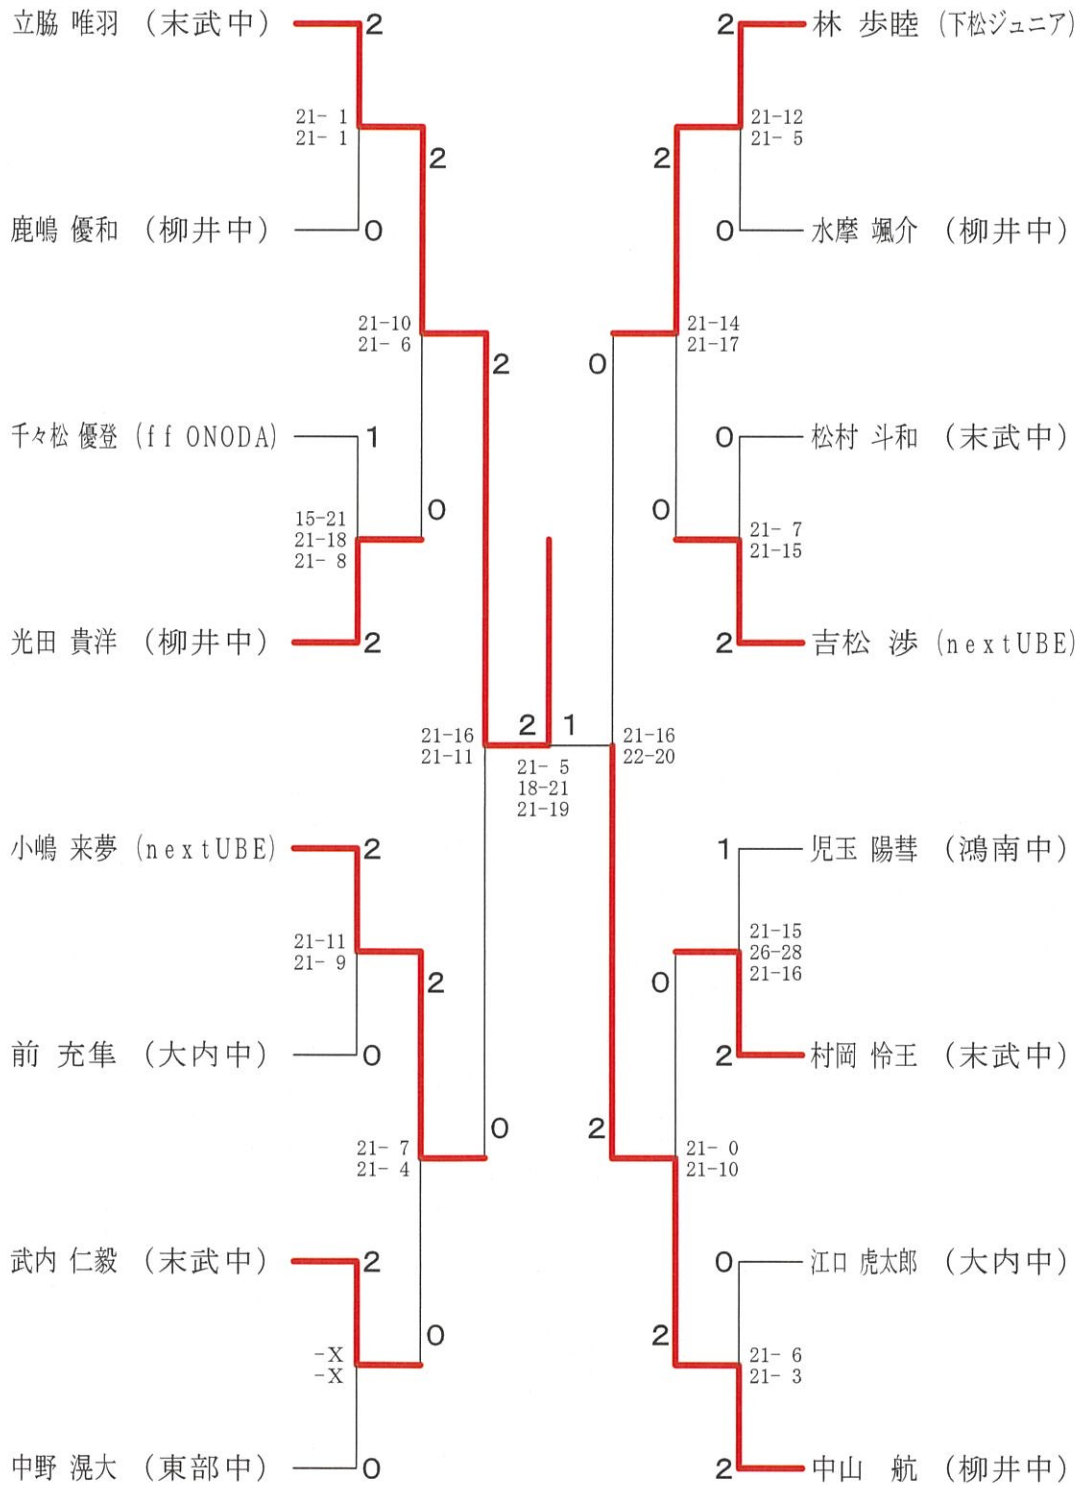

第24回全日本中学生バドミントン選手権大会県1次選考会

男子シングルス

第24回全日本中学生バドミントン選手権大会県1次選考会

男子ダブルス Aブロック	吉松 小嶋	児玉 乗安	松村 歳長	中山 光田	勝敗	順位
吉松 渉 小嶋 来夢 (nextUBE)		○ 21-11 21- 5	○ 21- 9 21-14	× 10-21 22-20 19-21	M 2-1 G 5-2 P 135-101	2
児玉 陽彗 乗安 湊斗 (鴻南中学校)	× 11-21 5-21		× 23-25 22-24	× 8-21 7-21	M 0-3 G 0-6 P 76-133	4
松村 斗和 歳長 朔 (末武中学校)	× 9-21 14-21	○ 25-23 24-22		× 6-21 5-21	M 1-2 G 2-4 P 83-129	3
中山 航 光田 貴洋 (柳井中学校)	○ 21-10 20-22 21-19	○ 21- 8 21- 7	○ 21- 6 21- 5		M 3-0 G 6-1 P 146-77	1

男子ダブルス Bブロック	山瀬 末安	鹿嶋 水摩	立脇 林	勝敗	順位
山瀬 依吹 末安 朔汰 (平川中学校)		○ 26-24 14-21 21-19	× 8-21 6-21	M 1-1 G 2-3 P 75-106	2
鹿嶋 優和 水摩 颯介 (柳井中学校)	× 24-26 21-14 19-21		× 8-21 8-21	M 0-2 G 1-4 P 80-103	3
立脇 唯羽 (末武中学校) 林 歩 睦 (下松ジュニア)	○ 21- 8 21- 6	○ 21- 8 21- 8		M 2-0 G 4-0 P 84-30	1

男子ダブルス Cブロック	横田 市村	武内 村岡	江口 前	勝敗	順位
横田 悠真 市村 悠宇 (勝山中学校)		× 19-21 7-21	× 13-21 9-21	M 0-2 G 0-4 P 48-84	3
武内 仁毅 村岡 怜王 (末武中学校)	○ 21-19 21- 7		× 7-21 22-24	M 1-1 G 2-2 P 71-71	2
江口 虎太郎 前 充 隼 (大内中学校)	○ 21-13 21- 9	○ 21- 7 24-22		M 2-0 G 4-0 P 87-51	1

第24回全日本中学生バドミントン選手権大会県1次選考会

女子シングルス

第24回全日本中学生バドミントン選手権大会県1次選考会

女子ダブルス