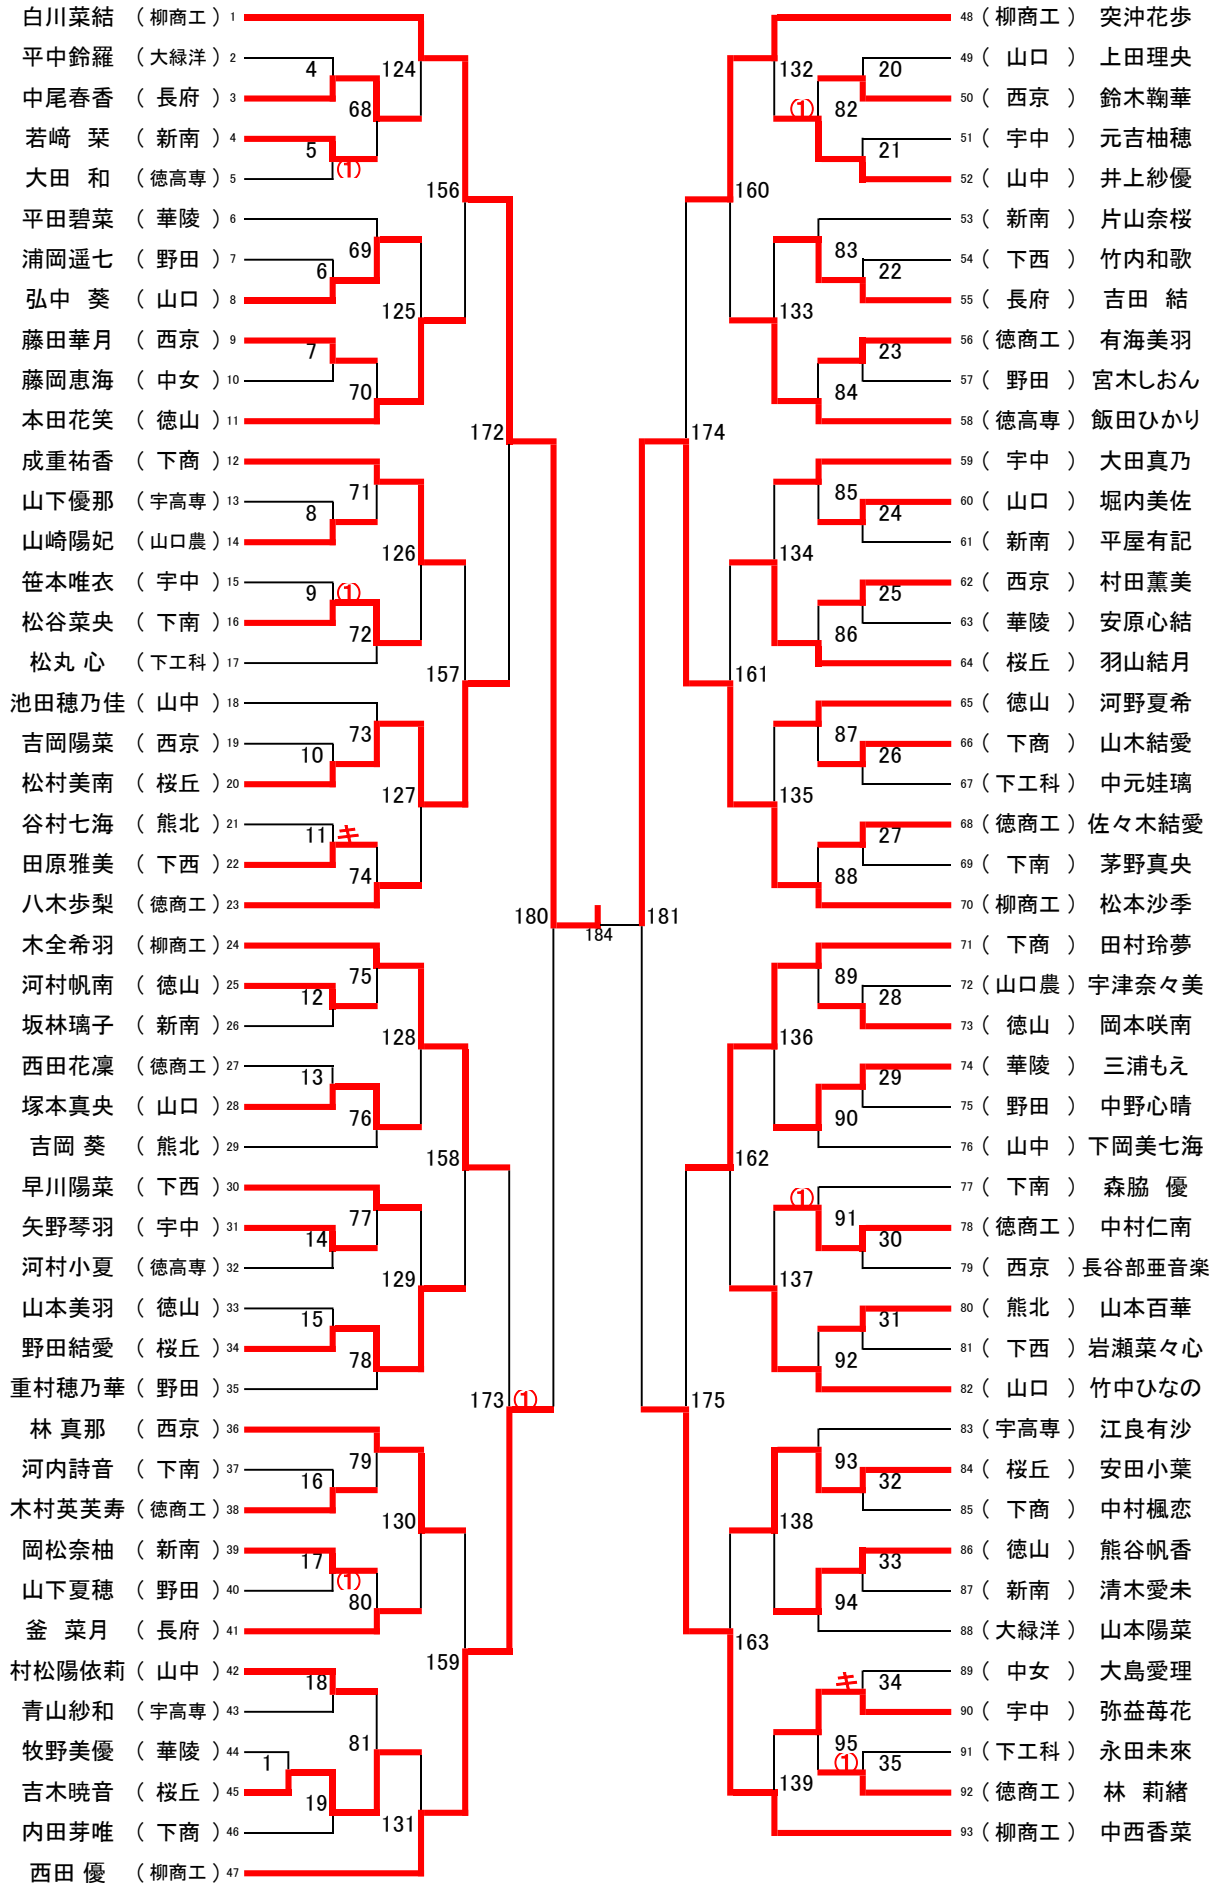

# 女子学校对抗戦

19

男子 ダブルス ( 101 )

女子ダブルス(104)

男子 シングルスA ( 187 )  
ADブロック ( 93 )

男子 シングルス ( 187 )  
BCブロック ( 94 )

女子シングルス(187)  
ADブロック(93)

女子シングルス(187)  
BCブロック(94)

## 男子ダブルス順位決定トーナメント

## 男子シングルス順位決定トーナメント

## 女子ダブルス順位決定トーナメント