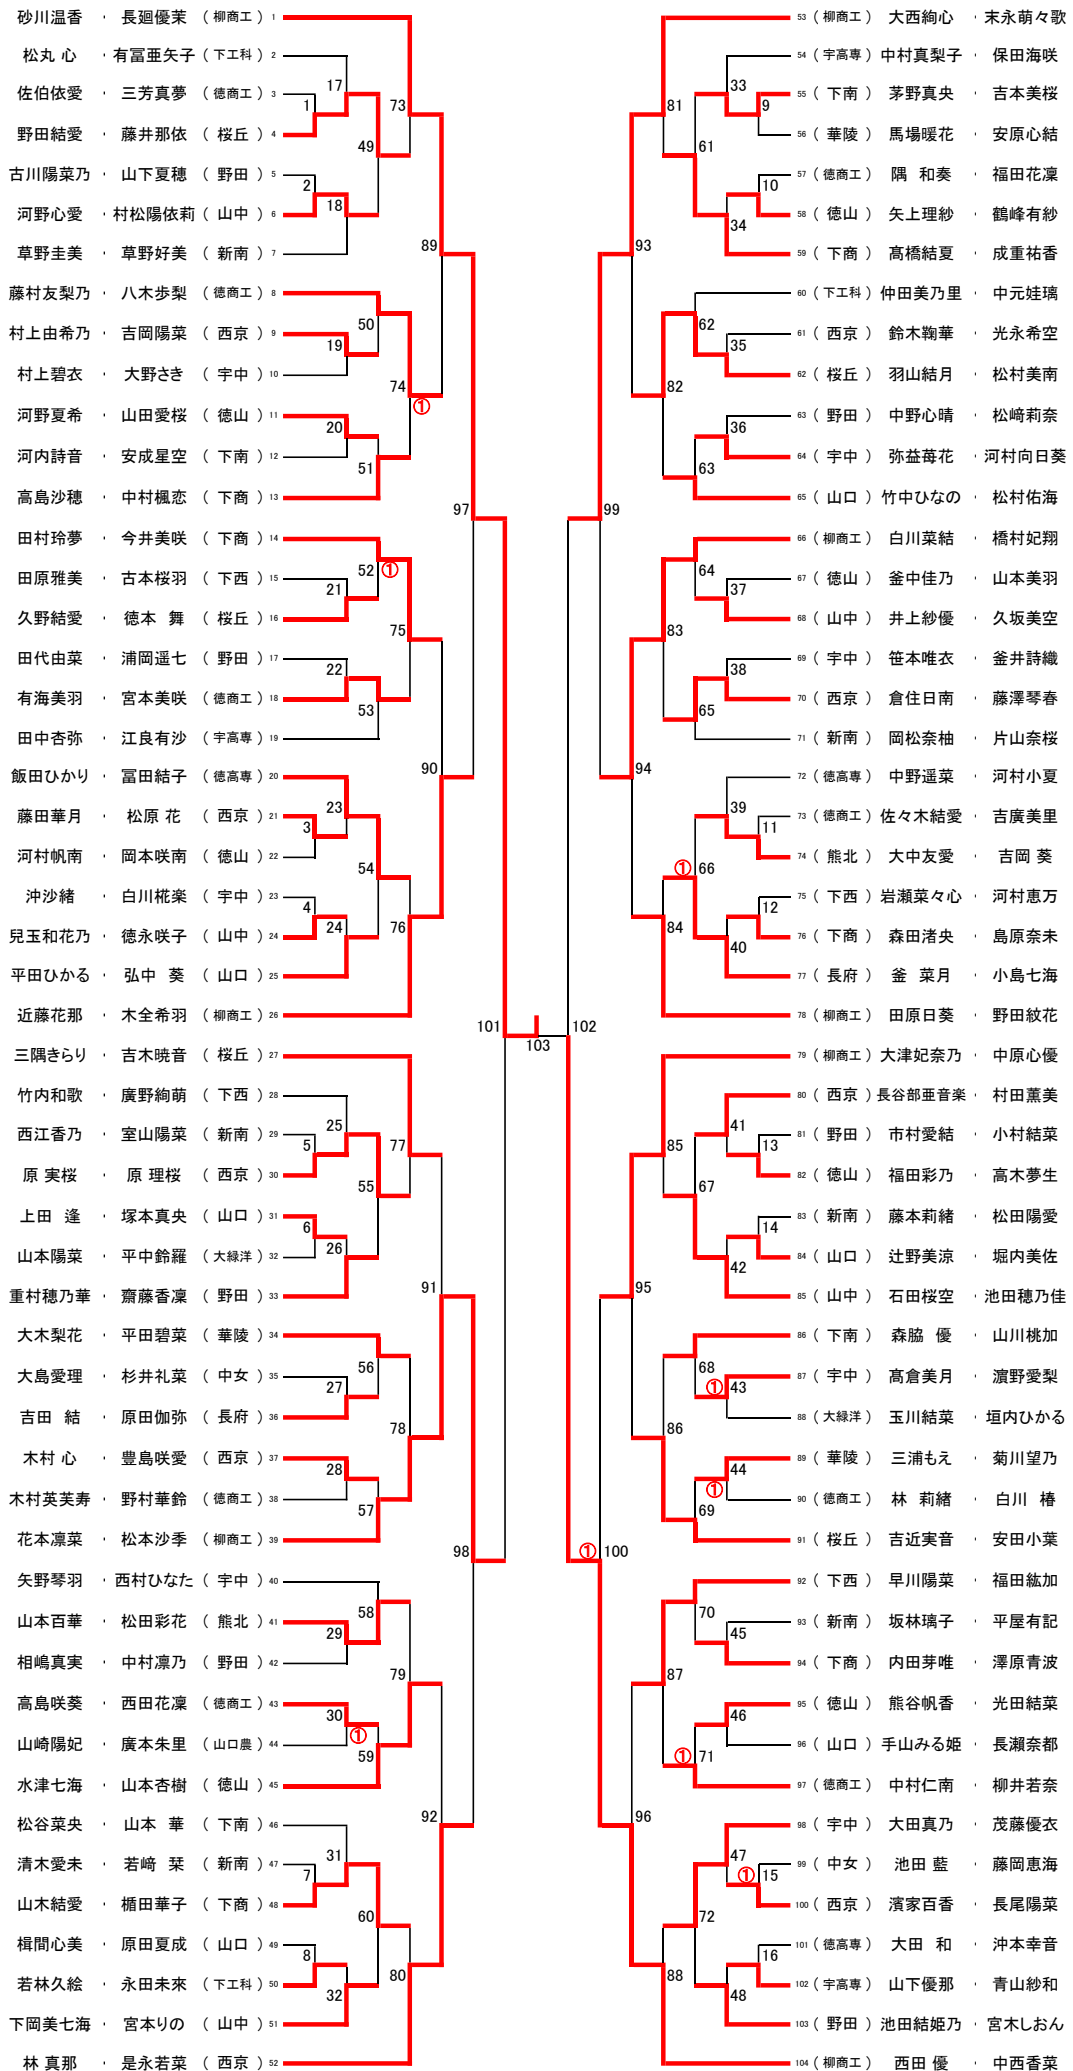

女子ダブルス(104)