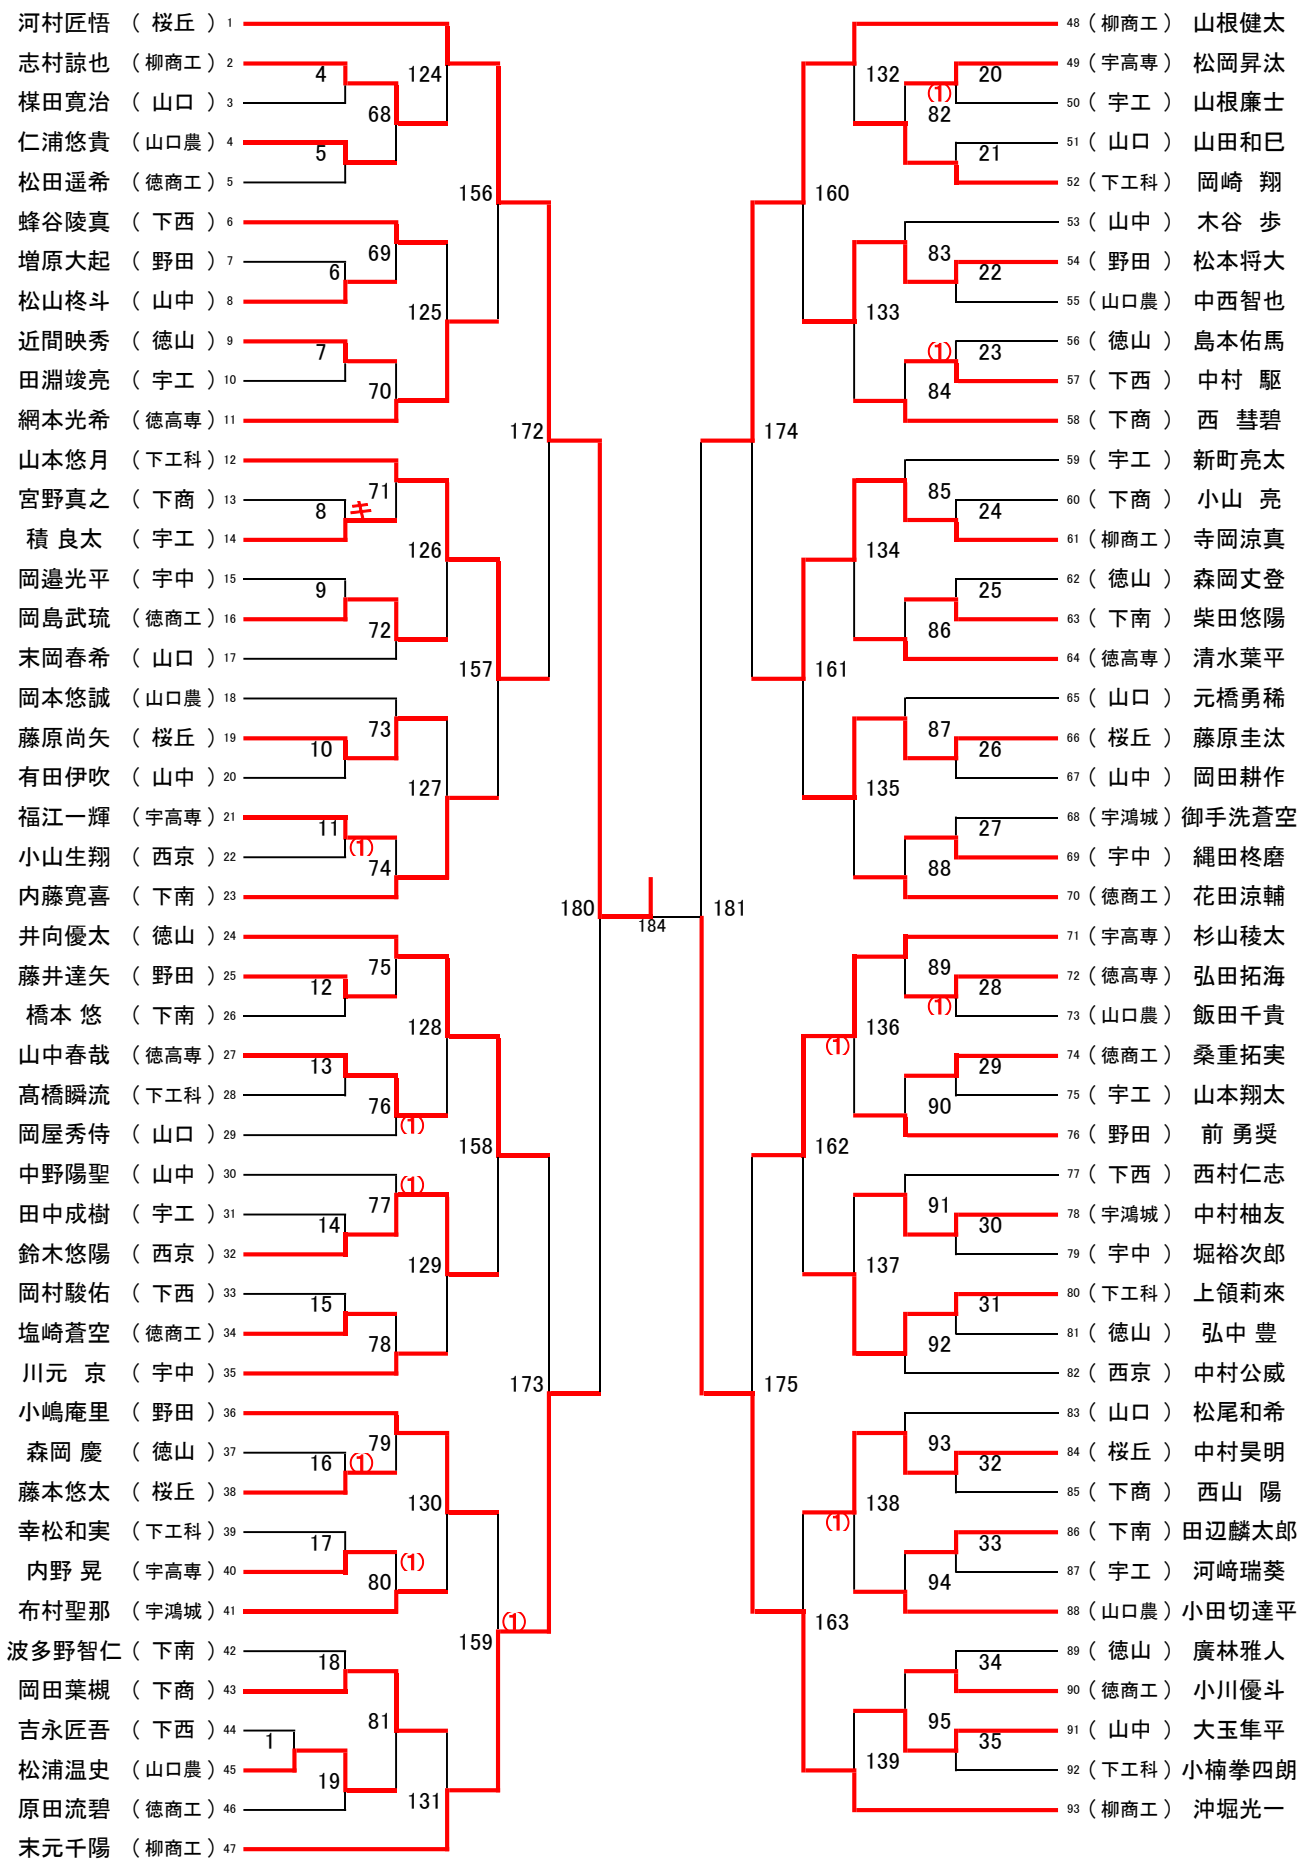

# 女子学校对抗戦

19

男子 ダブルス ( 101 )

女子ダブルス(104)

男子 シングルスA ( 187 )  
ADブロック ( 93 )

男子 シングルス ( 187 )  
BCブロック ( 94 )

女子シングルス(187)  
ADブロック(93)

女子シングルス(187)  
BCブロック(94)

## 男子ダブルス順位決定トーナメント

## 男子シングルス順位決定トーナメント

## 女子ダブルス順位決定トーナメント