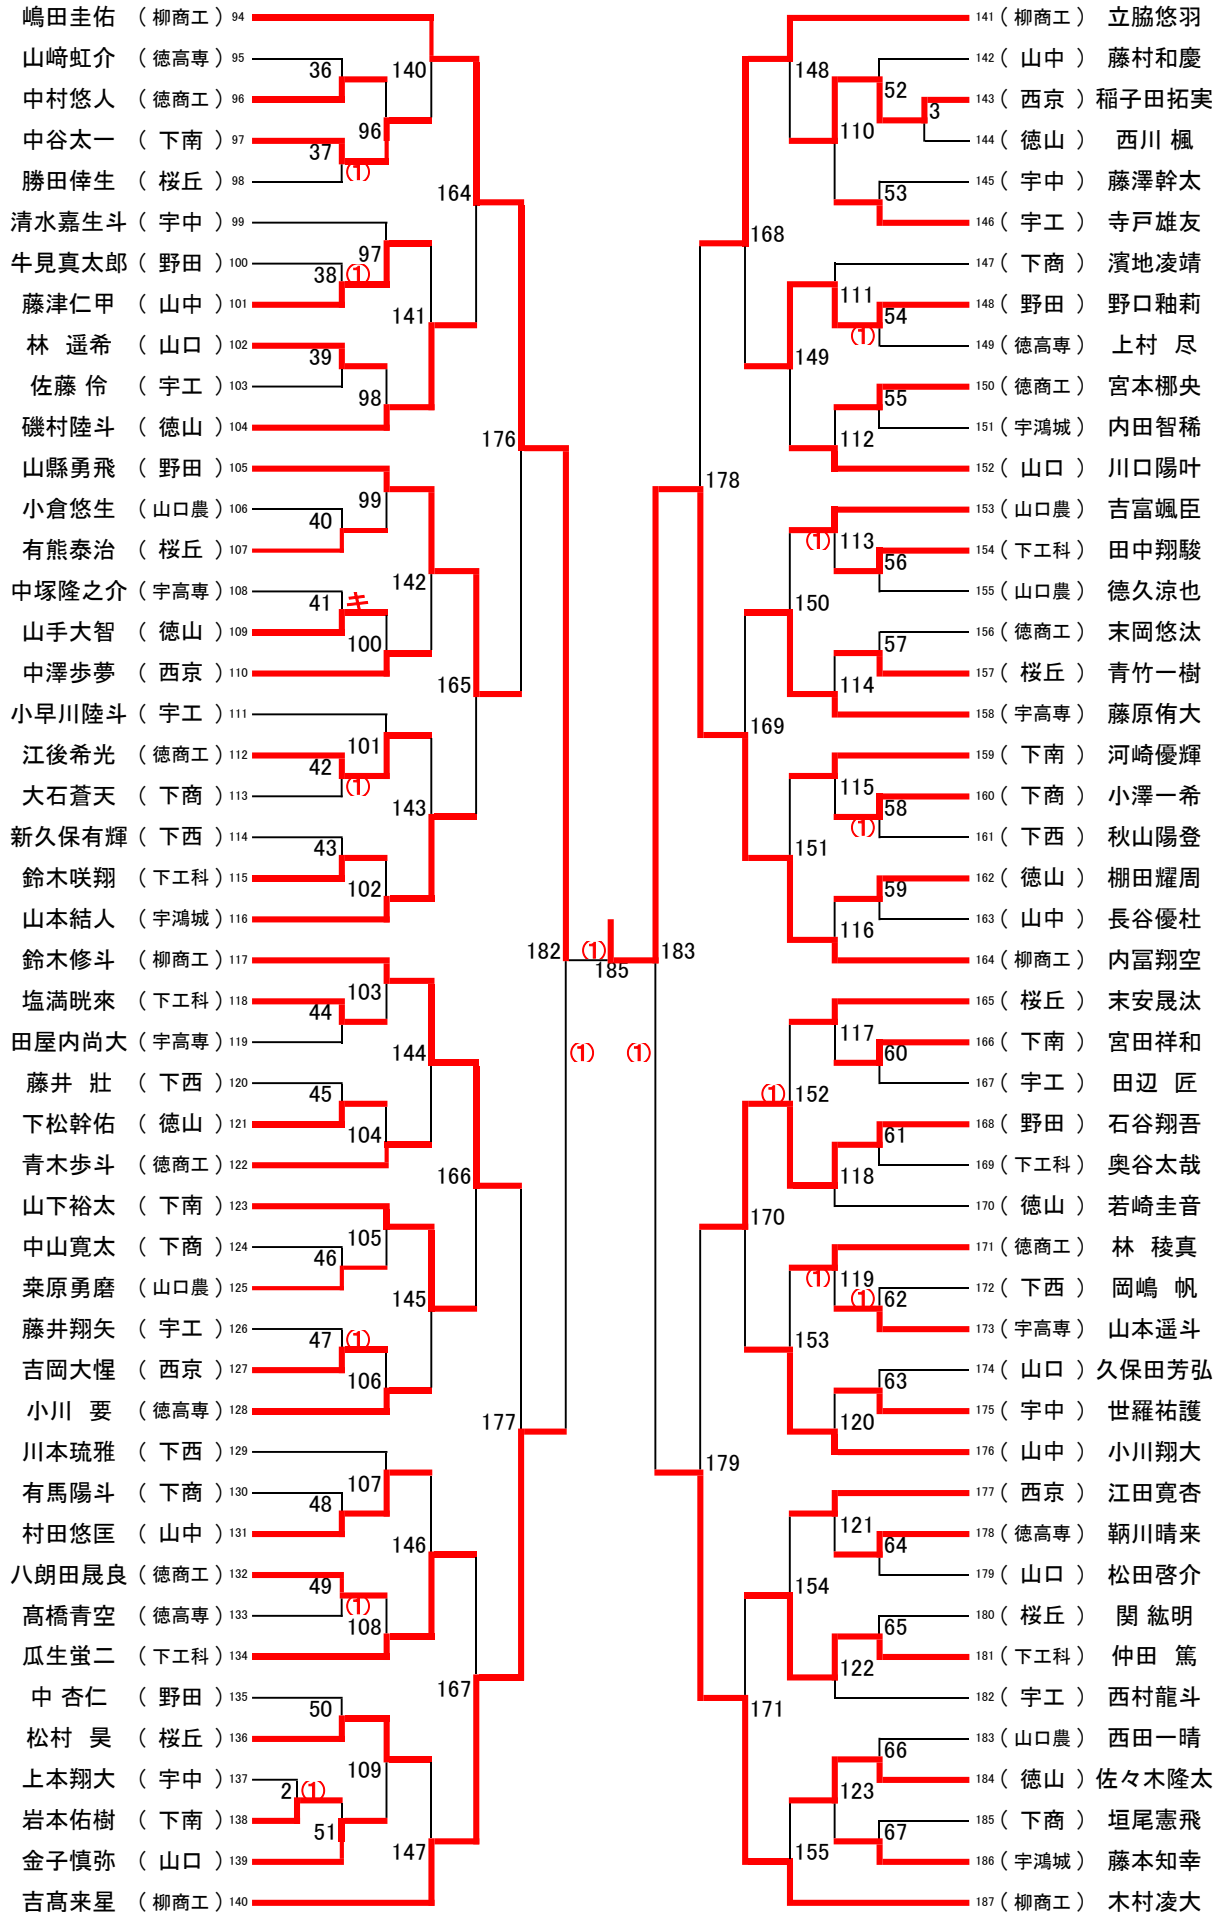

男子 シングルス (187)
BCブロック (94)