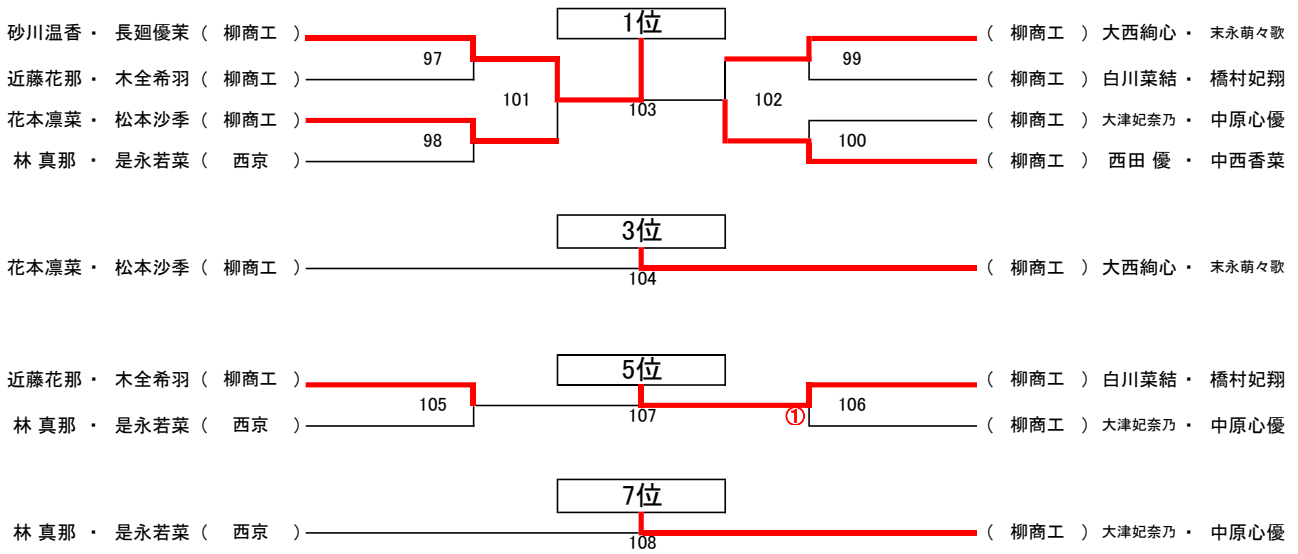

# 女子学校对抗戦

19

男子 ダブルス ( 101 )

女子ダブルス(104)

男子 シングルスA ( 187 )  
ADブロック ( 93 )

男子 シングルス ( 187 )  
BCブロック ( 94 )

女子シングルス(187)  
ADブロック(93)

女子シングルス(187)  
BCブロック(94)

## 男子ダブルス順位決定トーナメント

## 男子シングルス順位決定トーナメント

## 女子ダブルス順位決定トーナメント