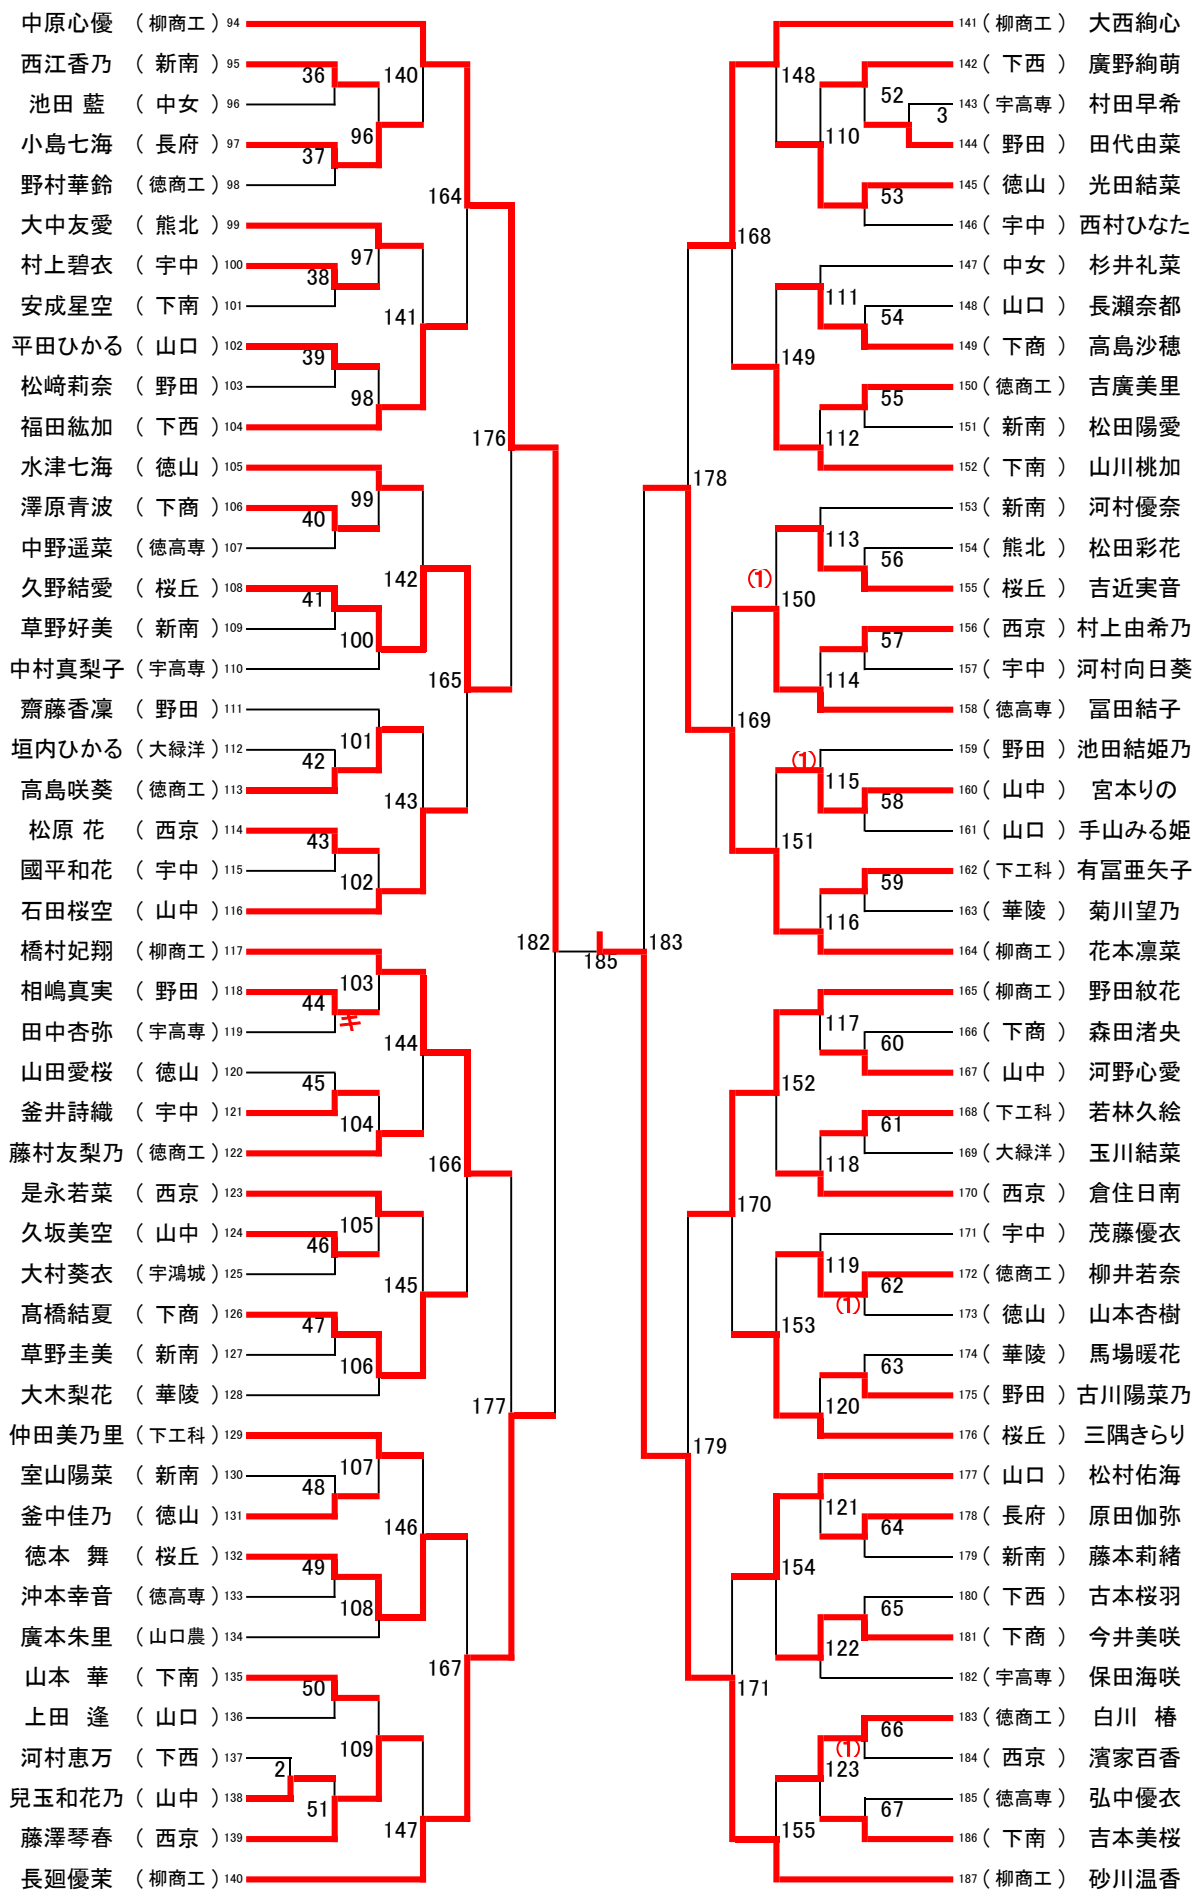

# 女子学校对抗戦

19

男子 ダブルス ( 101 )

女子ダブルス(104)

男子 シングルスA ( 187 )  
ADブロック ( 93 )

男子 シングルス ( 187 )  
BCブロック ( 94 )

女子シングルス(187)  
ADブロック(93)

女子シングルス(187)  
BCブロック(94)

## 男子ダブルス順位決定トーナメント

## 男子シングルス順位決定トーナメント

## 女子ダブルス順位決定トーナメント