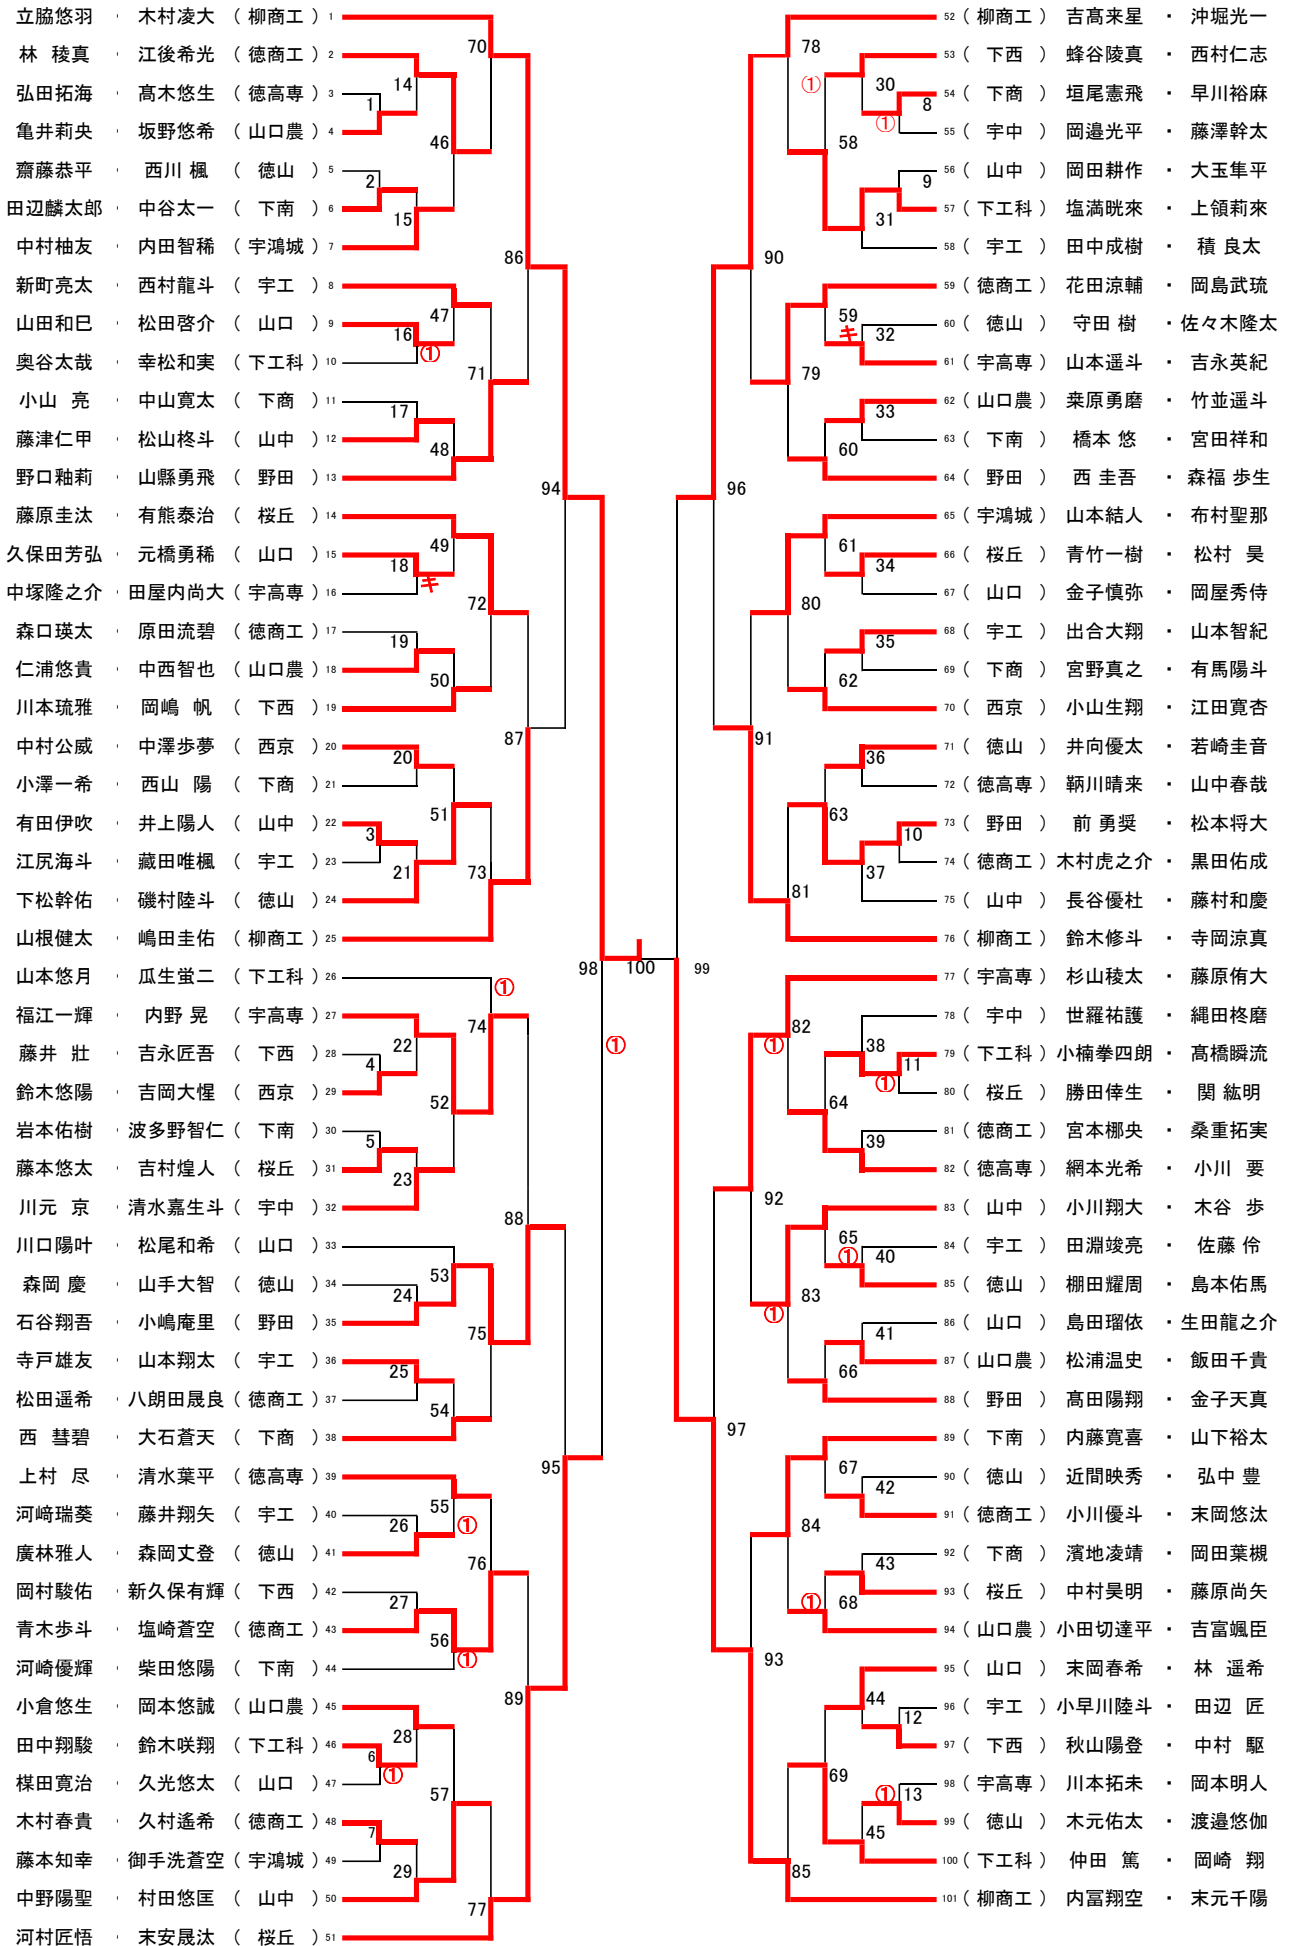

男子 ダブルス (101)